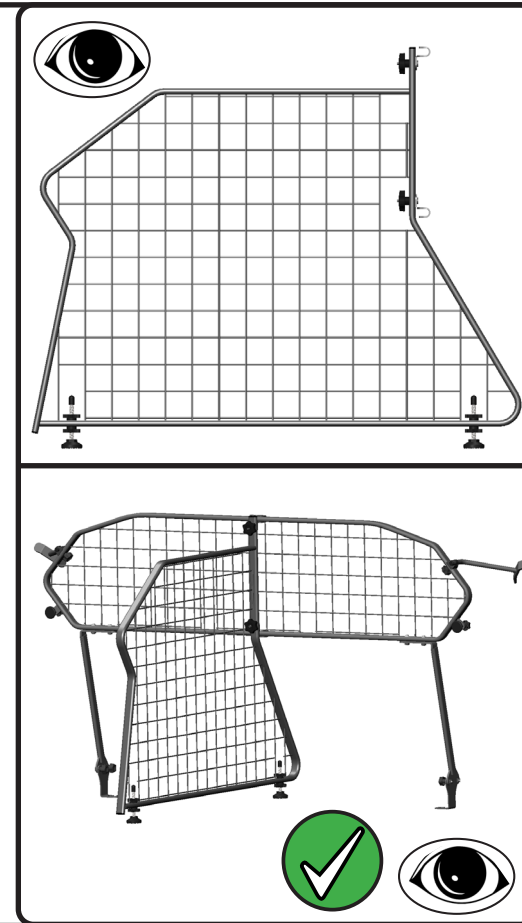

TDG 1750D

FITTING INSTRUCTION / INSTRUCTION DE MONTAGE / EINBAUANLEITUNG /
ISTRUZIONI PER L'USO / INSTRUCCIONES DE MONTAJE / MONTAGEHANDLEIDUNG

enjoy the journey.

RANGE ROVER SPORT

LUGGAGE PARTITION DIVIDER / PARTITION CENTALE DE COFFRE À BAGAGES /
ABTRENUNG - GEPÄCKRAUMGITTER / RED DE DIVISIÓN DEL MALETERO /
DIVISORIO CENTRALE BAGAGLIAIO / DE VERDELER VAN DE BAGAGEVERDELING