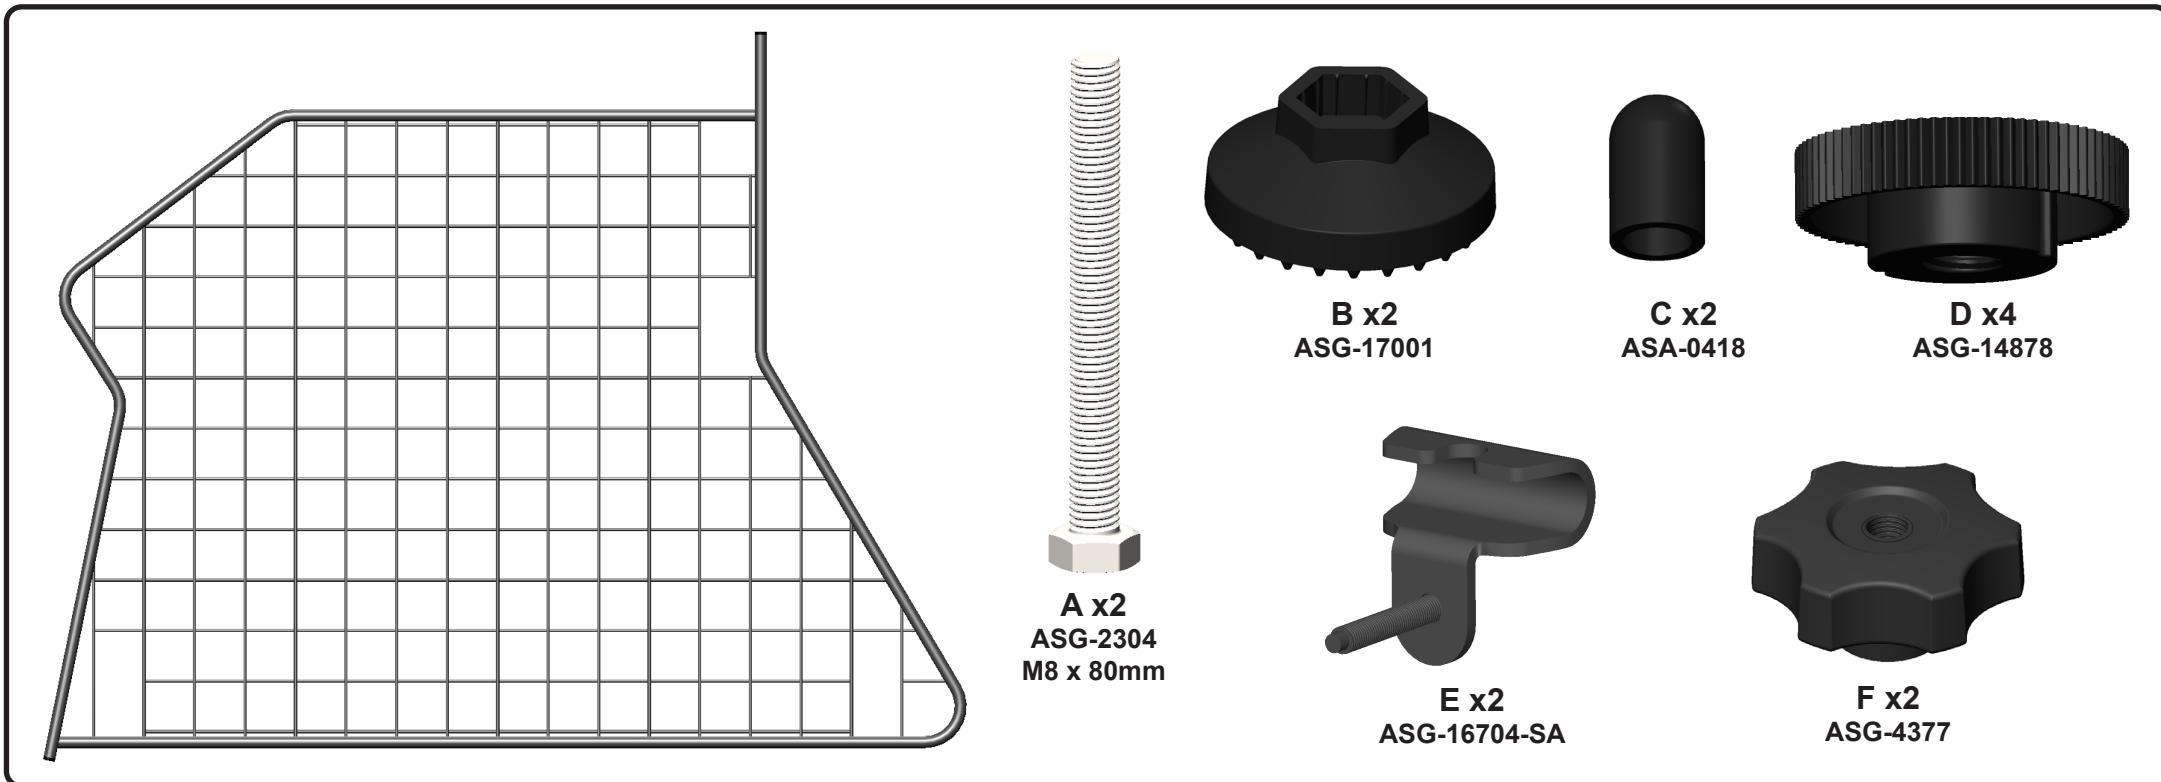

RANGE ROVER SPORT

LUGGAGE PARTITION DIVIDER / PARTITION CENTALE DE COFFRE À BAGAGES /
ABTRENNUNG - GEPÄCKKRAUMGITTER / RED DE DIVISIÓN DEL MALETERO /
DIVISORIO CENTRALE BAGAGLIAIO / DE VERDELER VAN DE BAGAGEVERDELING