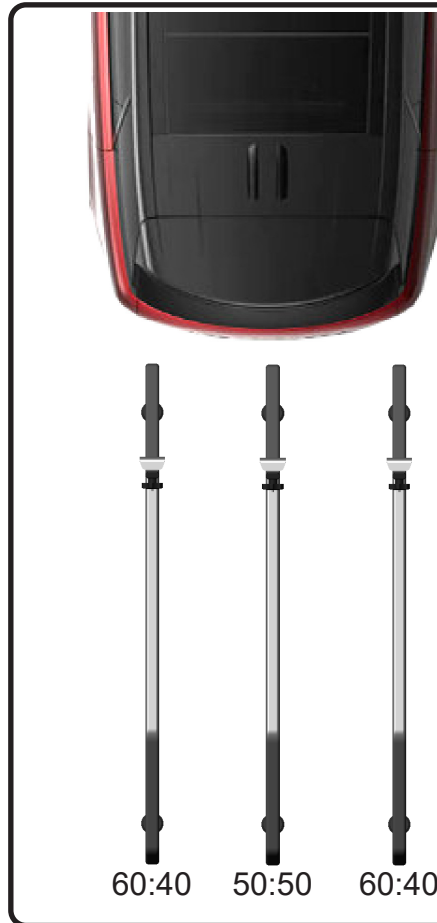

TDG 1750D

FITTING INSTRUCTION / INSTRUCTION DE MONTAGE / EINBAUANLEITUNG /
ISTRUZIONI PER L'USO / INSTRUCCIONES DE MONTAJE / MONTAGEHANDLEIDUNG

enjoy the journey.

RANGE ROVER SPORT

LUGGAGE PARTITION DIVIDER / PARTITION CENTALE DE COFFRE À BAGAGES /
ABTRENUNG - GEPÄCKRAUMGITTER / RED DE DIVISIÓN DEL MALETERO /
DIVISORIO CENTRALE BAGAGLIAIO / DE VERDELER VAN DE BAGAGEVERDELING