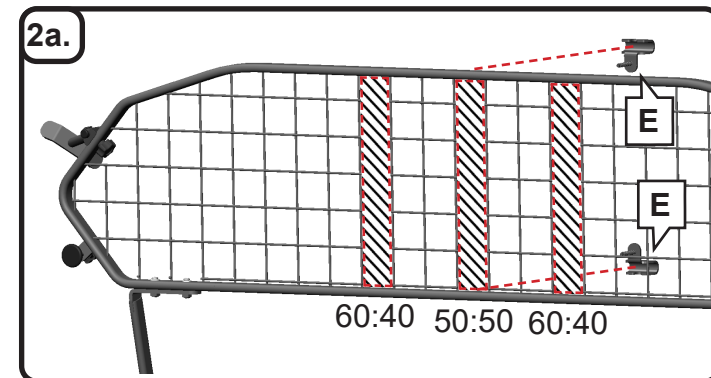

RANGE ROVER SPORT

LUGGAGE PARTITION DIVIDER / PARTITION CENTALE DE COFFRE À BAGAGES /
ABTRENNUNG - GEPÄCKKRAUMGITTER / RED DE DIVISIÓN DEL MALETERO /
DIVISORIO CENTRALE BAGAGLIAIO / DE VERDELER VAN DE BAGAGEVERDELING