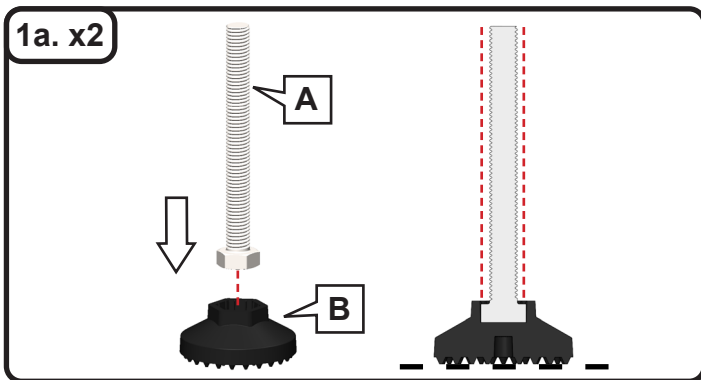

KIA SPORTAGE

LUGGAGE PARTITION DIVIDER / PARTITION CENTALE DE COFFRE À BAGAGES /
ABTRENNUNG - GEPÄCKRAUMGITTER / RED DE DIVISIÓN DEL MALETERO /
DIVISORIO CENTRALE BAGAGLIAIO / DE VERDELER VAN DE BAGAGEVERDELING