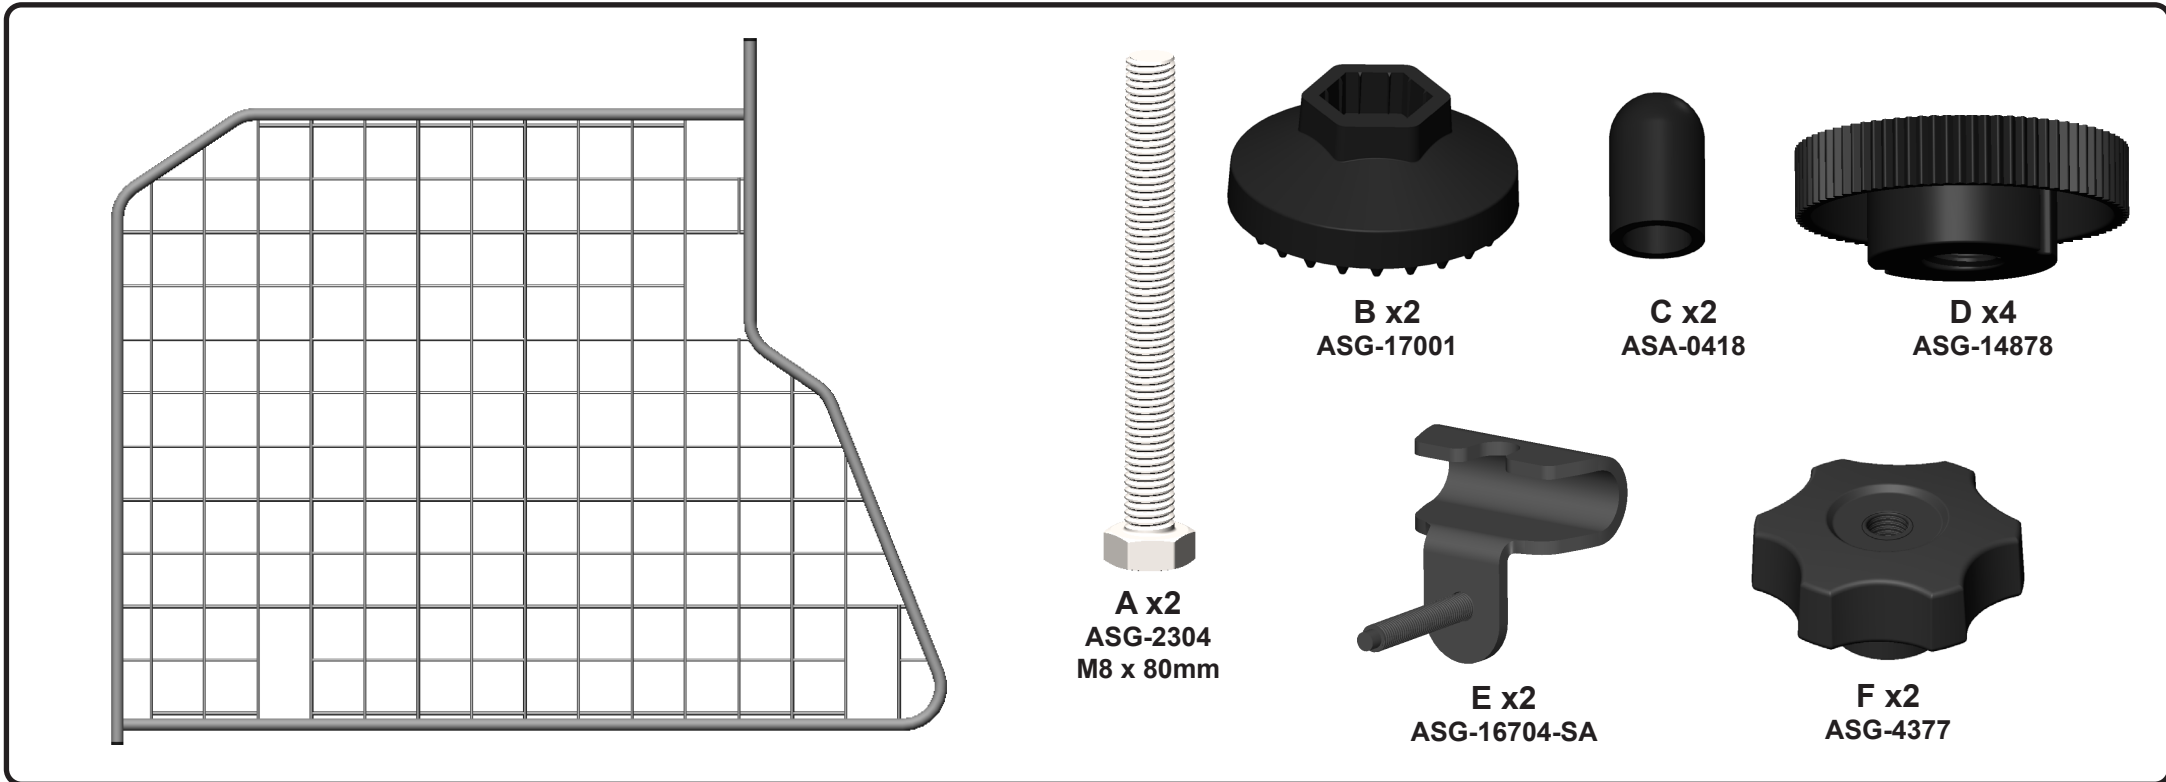

KIA SPORTAGE

LUGGAGE PARTITION DIVIDER / PARTITION CENTALE DE COFFRE À BAGAGES /
ABTRENNUNG - GEPÄCKRAUMGITTER / RED DE DIVISIÓN DEL MALETERO /
DIVISORIO CENTRALE BAGAGLIAIO / DE VERDELER VAN DE BAGAGEVERDELING