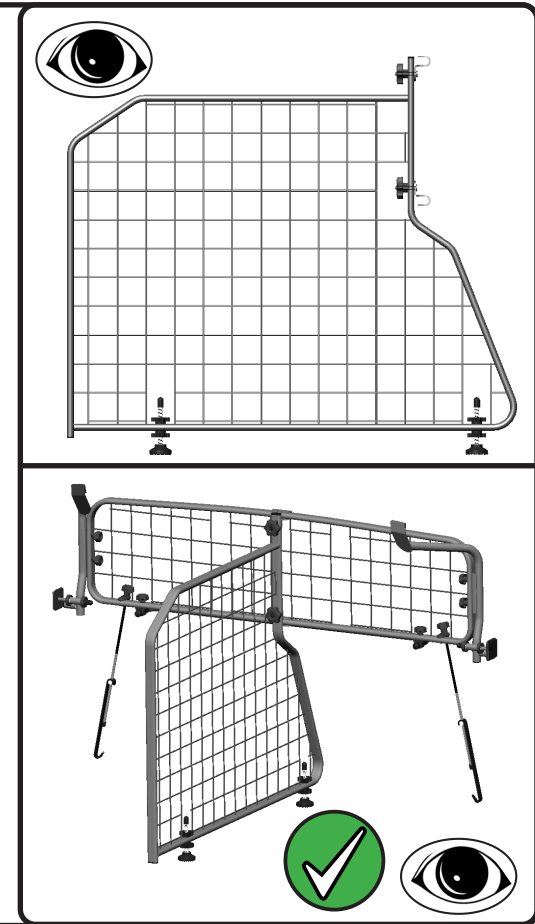

TDG 1703D

FITTING INSTRUCTION / INSTRUCTION DE MONTAGE / EINBAUANLEITUNG /
ISTRUZIONI PER L'USO / INSTRUCCIONES DE MONTAJE / MONTAGEHANDLEIDING

enjoy the journey.

KIA SPORTAGE

LUGGAGE PARTITION DIVIDER / PARTITION CENTALE DE COFFRE À BAGAGES /
ABTRENNUNG - GEPÄCKRAUMGITTER / RED DE DIVISIÓN DEL MALETERO /
DIVISORIO CENTRALE BAGAGLIAIO / DE VERDELER VAN DE BAGAGEVERDELING