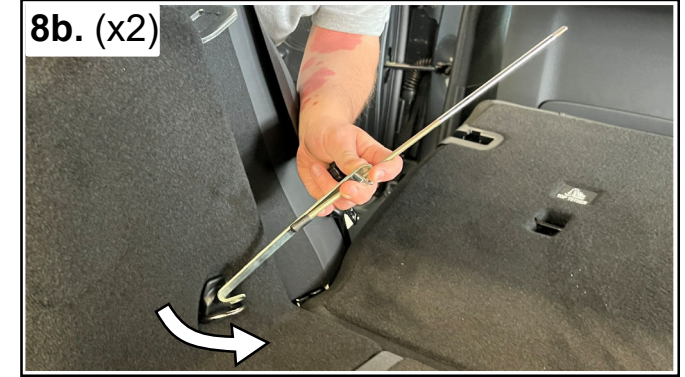

PATENTS APPLIED FOR

MERCEDES C-CLASS ESTATE

DOG GUARD / GRILLE PROTECTRICE POUR CHIEN / HUNDEGITTER /
RIPARO PER CANI / DEFENSA PARA PERROS / HONDEREK

MERCEDES C-CLASS ESTATE

DOG GUARD / GRILLE PROTECTRICE POUR CHIEN / HUNDEGITTER /
RIPARO PER CANI / DEFENSA PARA PERROS / HONDEREK