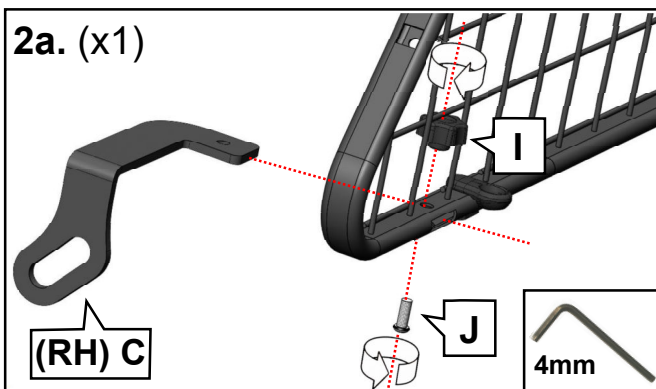

PATENTS APPLIED FOR

TDG 1700

FITTING INSTRUCTION / INSTRUCTION DE MONTAGE / EINBAUANLEITUNG /
ISTRUZIONI PER L'USO / INSTRUCCIONES DE MONTAJE / MONTAGEHANDLEIDUNG

MERCEDES C-CLASS ESTATE

DOG GUARD / GRILLE PROTECTRICE POUR CHIEN / HUNDEGITTER /
RIPARO PER CANI / DEFENSA PARA PERROS / HONDEREK