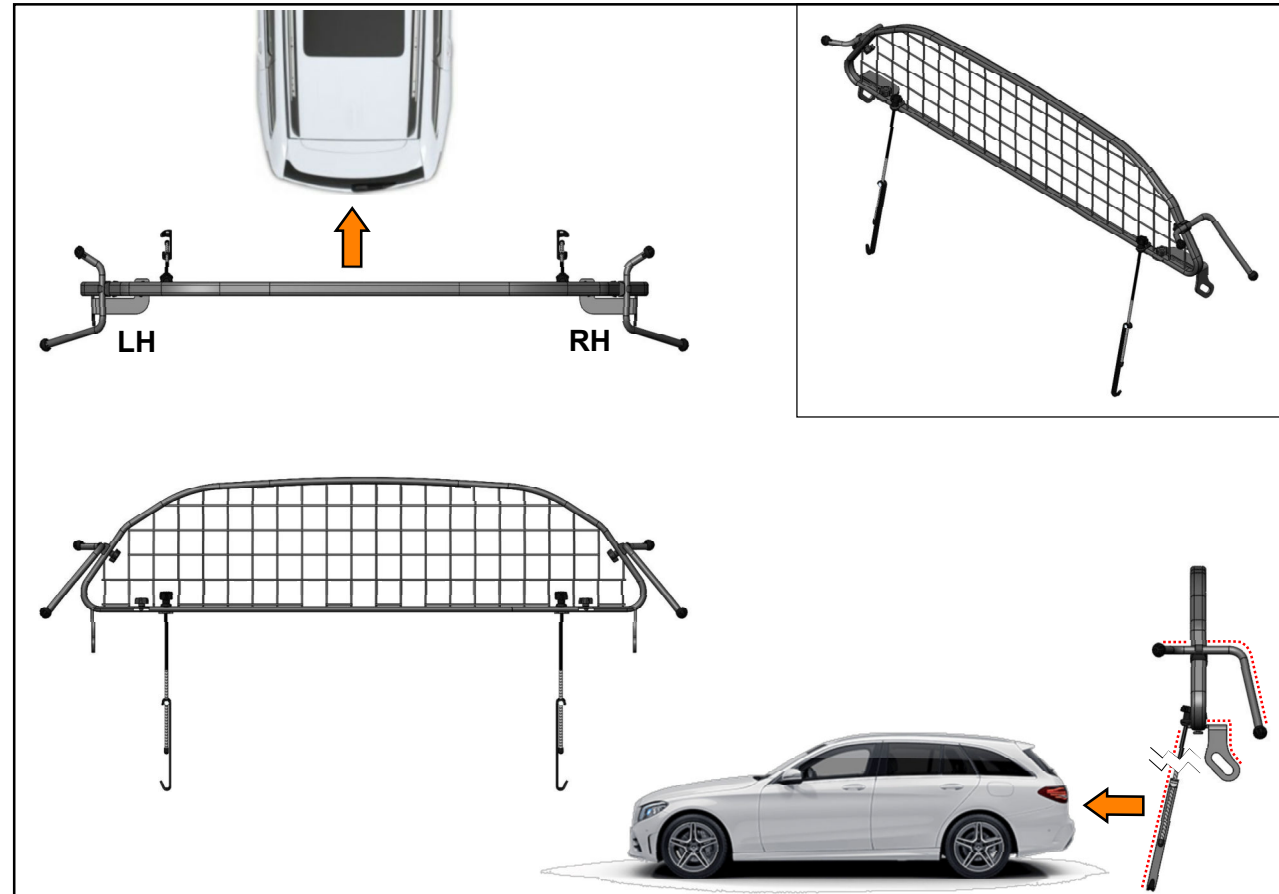

TDG 1700

FITTING INSTRUCTION / INSTRUCTION DE MONTAGE / EINBAUANLEITUNG /
ISTRUZIONI PER L'USO / INSTRUCCIONES DE MONTAJE / MONTAGEHANDLEIDING

MERCEDES C-CLASS ESTATE

DOG GUARD / GRILLE PROTECTRICE POUR CHIEN / HUNDEGITTER /
RIPARO PER CANI / DEFENSA PARA PERROS / HONDEREK