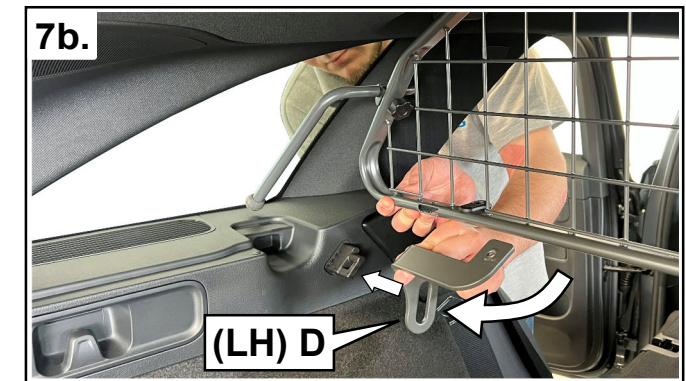

MERCEDES C-CLASS ESTATE

DOG GUARD / GRILLE PROTECTRICE POUR CHIEN / HUNDEGITTER /
RIPARO PER CANI / DEFENSA PARA PERROS / HONDEREK