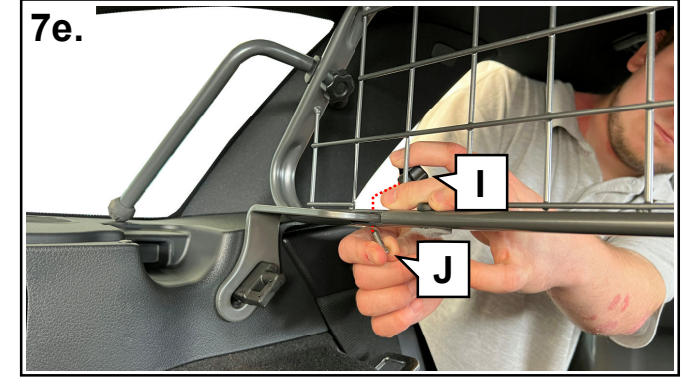

PATENTS APPLIED FOR

MERCEDES C-CLASS ESTATE

DOG GUARD / GRILLE PROTECTRICE POUR CHIEN / HUNDEGITTER /
RIPARO PER CANI / DEFENSA PARA PERROS / HONDEREK

MERCEDES C-CLASS ESTATE

DOG GUARD / GRILLE PROTECTRICE POUR CHIEN / HUNDEGITTER /
RIPARO PER CANI / DEFENSA PARA PERROS / HONDEREK