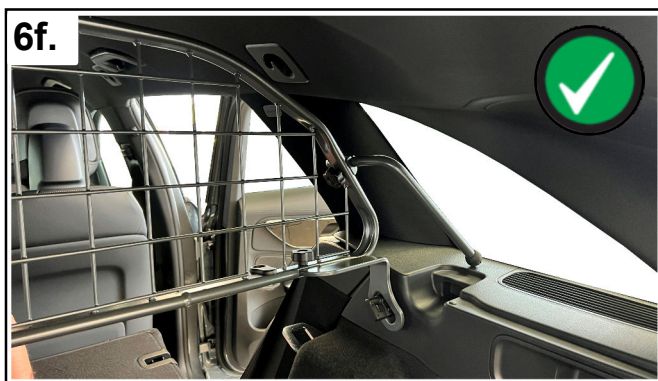

MERCEDES C-CLASS ESTATE

DOG GUARD / GRILLE PROTECTRICE POUR CHIEN / HUNDEGITTER /
RIPARO PER CANI / DEFENSA PARA PERROS / HONDEREK