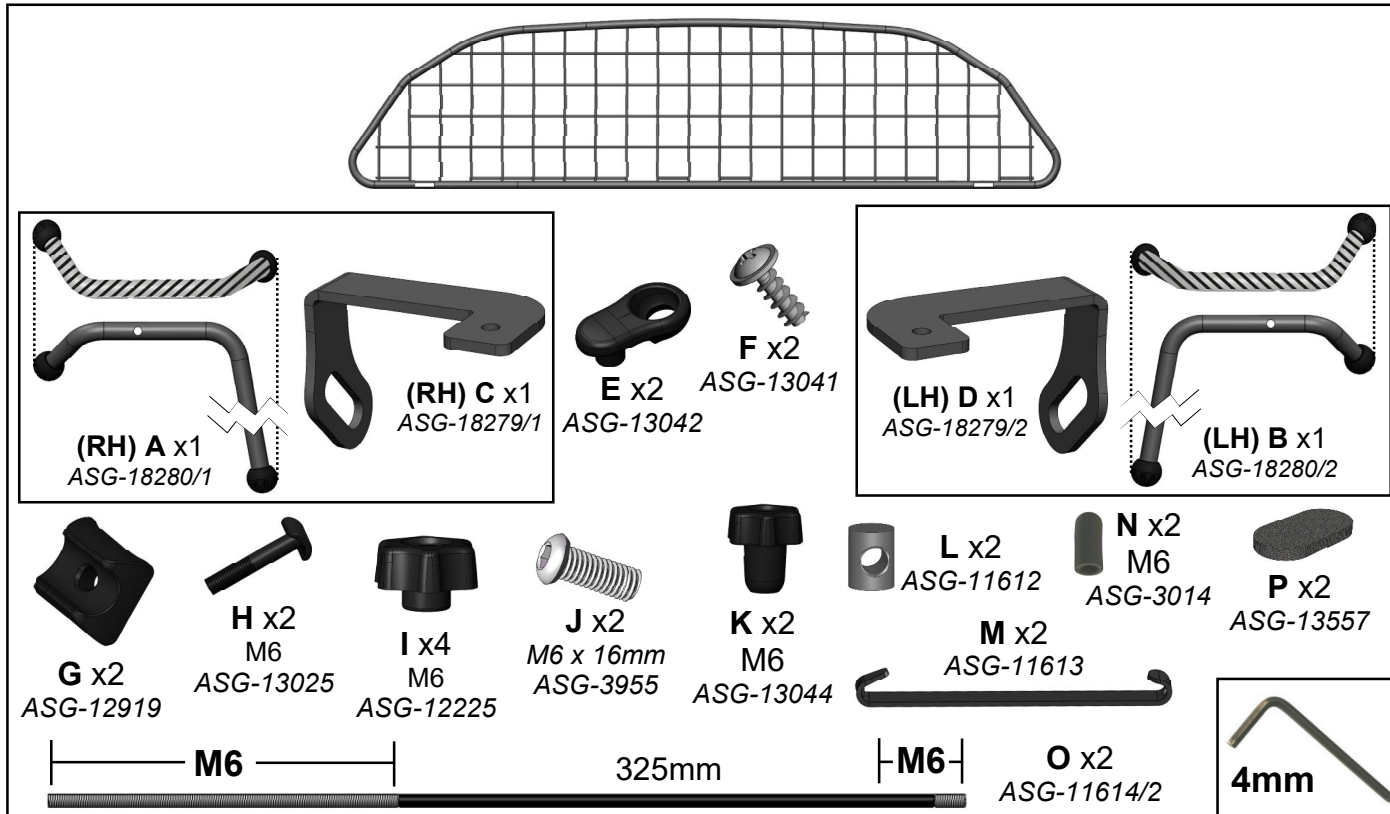

PATENTS APPLIED FOR

TDG 1700

FITTING INSTRUCTION / INSTRUCTION DE MONTAGE / EINBAUANLEITUNG /
ISTRUZIONI PER L'USO / INSTRUCCIONES DE MONTAJE / MONTAGEHANDLEIDUNG

MERCEDES C-CLASS ESTATE

DOG GUARD / GRILLE PROTECTRICE POUR CHIEN / HUNDEGITTER /
RIPARO PER CANI / DEFENSA PARA PERROS / HONDEREK