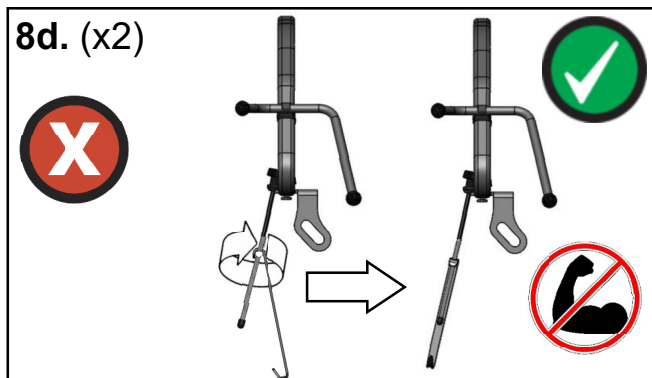

PATENTS APPLIED FOR

MERCEDES C-CLASS ESTATE

DOG GUARD / GRILLE PROTECTRICE POUR CHIEN / HUNDEGITTER /
RIPARO PER CANI / DEFENSA PARA PERROS / HONDEREK

MERCEDES C-CLASS ESTATE

DOG GUARD / GRILLE PROTECTRICE POUR CHIEN / HUNDEGITTER /
RIPARO PER CANI / DEFENSA PARA PERROS / HONDEREK