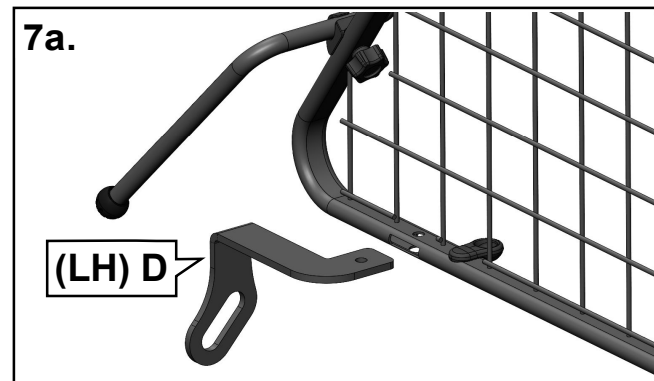

MERCEDES C-CLASS ESTATE

DOG GUARD / GRILLE PROTECTRICE POUR CHIEN / HUNDEGITTER /
RIPARO PER CANI / DEFENSA PARA PERROS / HONDEREK