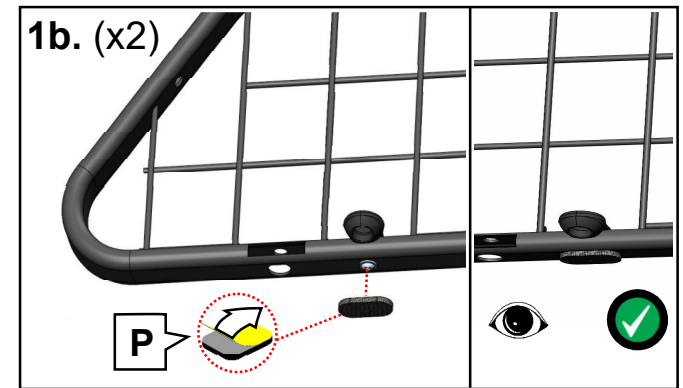

PATENTS APPLIED FOR

TDG 1700

FITTING INSTRUCTION / INSTRUCTION DE MONTAGE / EINBAUANLEITUNG /
ISTRUZIONI PER L'USO / INSTRUCCIONES DE MONTAJE / MONTAGEHANDLEIDUNG

MERCEDES C-CLASS ESTATE

DOG GUARD / GRILLE PROTECTRICE POUR CHIEN / HUNDEGITTER /
RIPARO PER CANI / DEFENSA PARA PERROS / HONDEREK