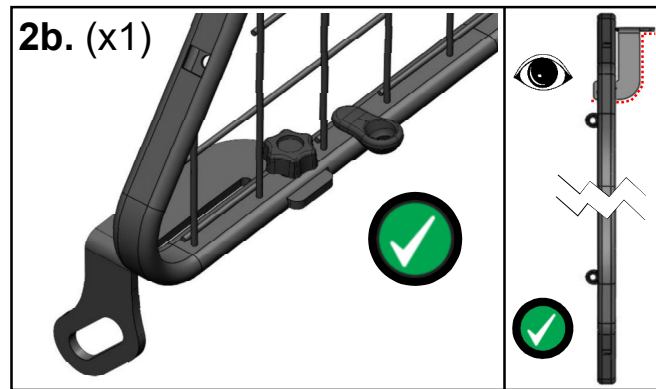

PATENTS APPLIED FOR

TDG 1700

FITTING INSTRUCTION / INSTRUCTION DE MONTAGE / EINBAUANLEITUNG /
ISTRUZIONI PER L'USO / INSTRUCCIONES DE MONTAJE / MONTAGEHANDLEIDUNG

MERCEDES C-CLASS ESTATE

DOG GUARD / GRILLE PROTECTRICE POUR CHIEN / HUNDEGITTER /
RIPARO PER CANI / DEFENSA PARA PERROS / HONDEREK