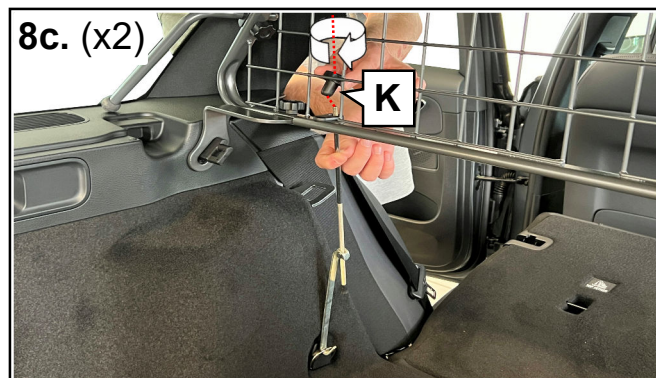

PATENTS APPLIED FOR

MERCEDES C-CLASS ESTATE

DOG GUARD / GRILLE PROTECTRICE POUR CHIEN / HUNDEGITTER /
RIPARO PER CANI / DEFENSA PARA PERROS / HONDEREK

MERCEDES C-CLASS ESTATE

DOG GUARD / GRILLE PROTECTRICE POUR CHIEN / HUNDEGITTER /
RIPARO PER CANI / DEFENSA PARA PERROS / HONDEREK