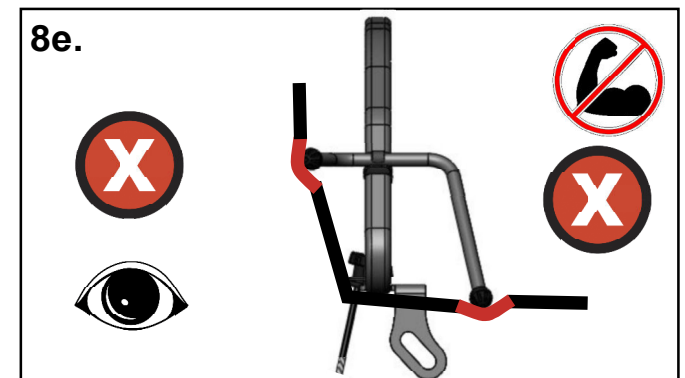

PATENTS APPLIED FOR

MERCEDES C-CLASS ESTATE

DOG GUARD / GRILLE PROTECTRICE POUR CHIEN / HUNDEGITTER /
RIPARO PER CANI / DEFENSA PARA PERROS / HONDEREK

MERCEDES C-CLASS ESTATE

DOG GUARD / GRILLE PROTECTRICE POUR CHIEN / HUNDEGITTER /
RIPARO PER CANI / DEFENSA PARA PERROS / HONDEREK