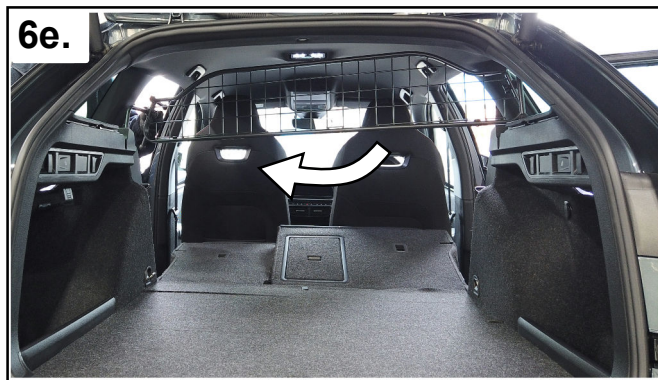

VW GOLF MK8 ESTATE

DOG GUARD / GRILLE PROTECTRICE POUR CHIEN / HUNDEGITTER /
RIPARO PER CANI / DEFENSA PARA PERROS / HONDEREK