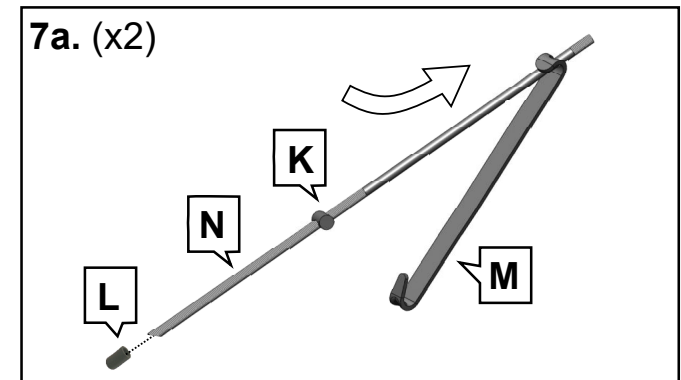

VW GOLF MK8 ESTATE

DOG GUARD / GRILLE PROTECTRICE POUR CHIEN / HUNDEGITTER /
RIPARO PER CANI / DEFENSA PARA PERROS / HONDEREK