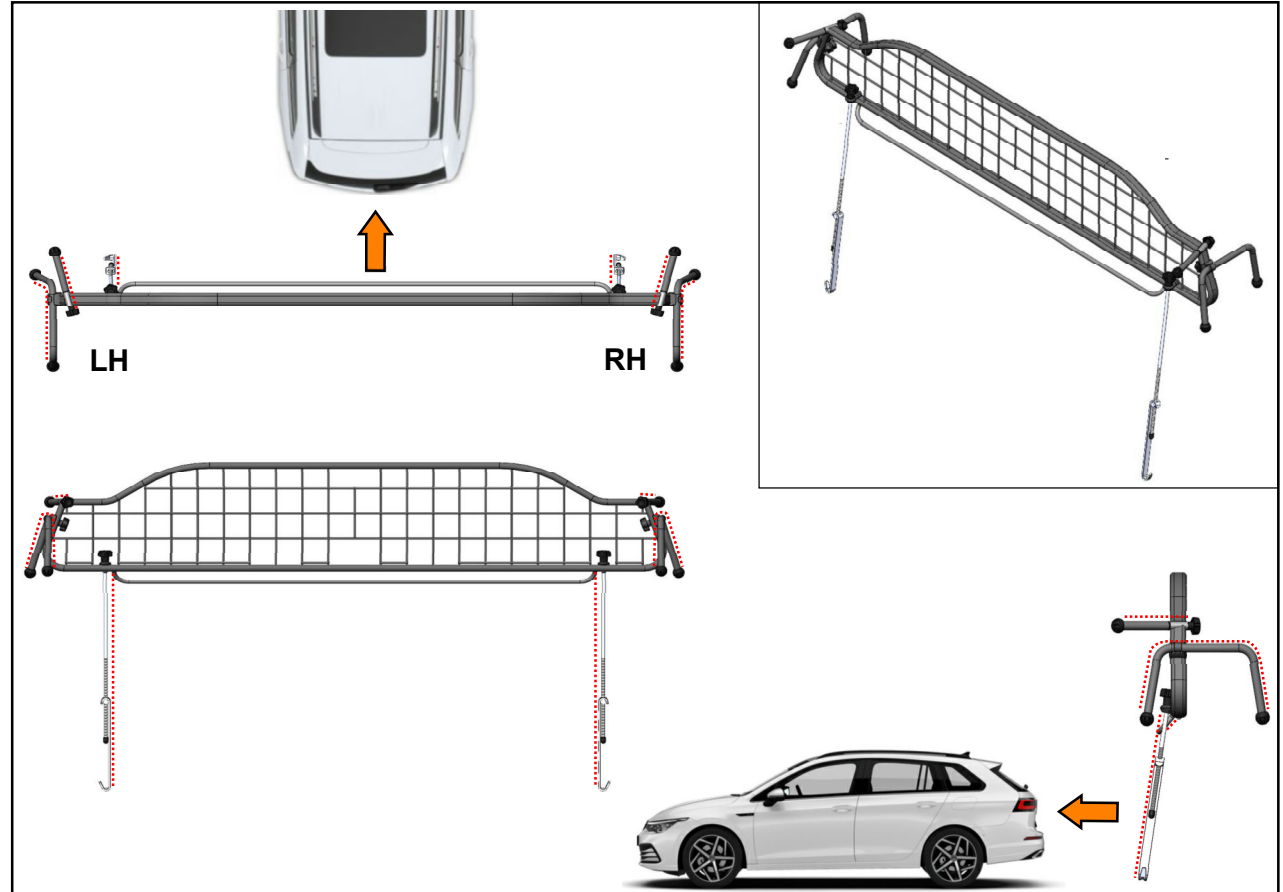

## VW GOLF MK8 ESTATE

DOG GUARD / GRILLE PROTECTRICE POUR CHIEN / HUNDEGITTER /  
RIPARO PER CANI / DEFENSA PARA PERROS / HONDEREK