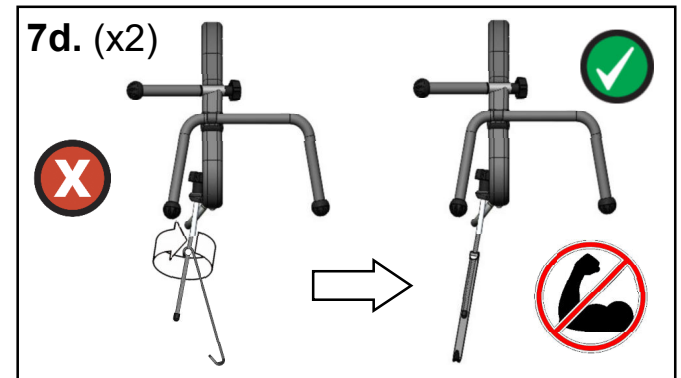

VW GOLF MK8 ESTATE

DOG GUARD / GRILLE PROTECTRICE POUR CHIEN / HUNDEGITTER /
RIPARO PER CANI / DEFENSA PARA PERROS / HONDEREK