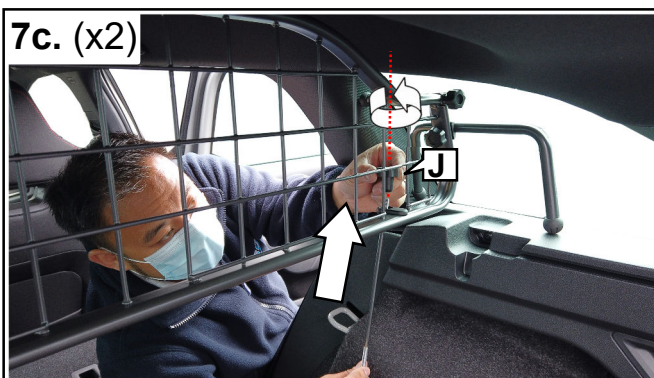

VW GOLF MK8 ESTATE

DOG GUARD / GRILLE PROTECTRICE POUR CHIEN / HUNDEGITTER /
RIPARO PER CANI / DEFENSA PARA PERROS / HONDEREK