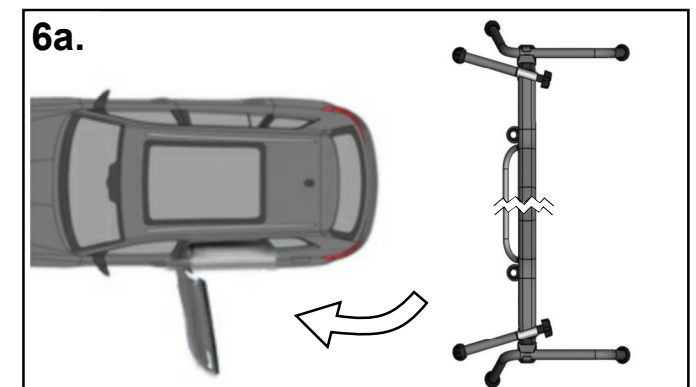

## VW GOLF MK8 ESTATE

DOG GUARD / GRILLE PROTECTRICE POUR CHIEN / HUNDEGITTER /  
RIPARO PER CANI / DEFENSA PARA PERROS / HONDEREK

PATENTS APPLIED FOR