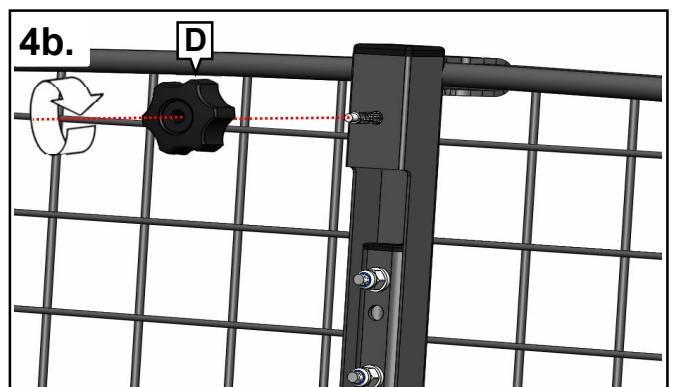

TDG 1673D

FITTING INSTRUCTION / INSTRUCTION DE MONTAGE / EINBAUANLEITUNG /
ISTRUZIONI PER L'USO / INSTRUCCIONES DE MONTAJE / MONTAGEHANDLEIDING

VW ID3

LUGGAGE PARTITION DIVIDER / PARTITION CENTALE DE COFFRE À BAGAGES /
ABTRENUNG - GEPÄCKKRAUMGITTER / RED DE DIVISIÓN DEL MALETERO /
DIVISORIO CENTRALE BAGAGLIAIO / DE VERDELER VAN DE BAGAGEVERDELING

i.

ii.