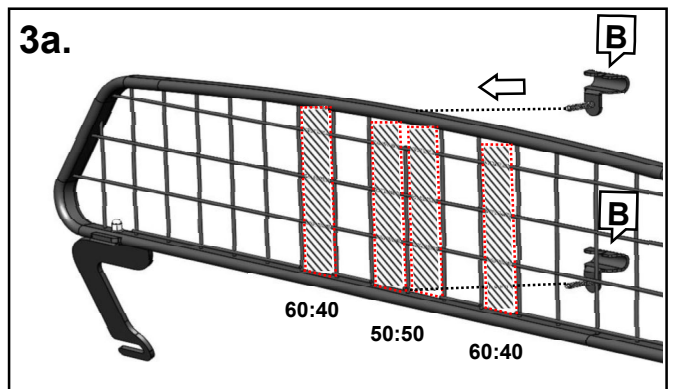

TDG 1673D

FITTING INSTRUCTION / INSTRUCTION DE MONTAGE / EINBAUANLEITUNG /
ISTRUZIONI PER L'USO / INSTRUCCIONES DE MONTAJE / MONTAGEHANDLEIDING

VW ID3

LUGGAGE PARTITION DIVIDER / PARTITION CENTALE DE COFFRE À BAGAGES /
ABTRENUNG - GEPÄCKRAUMGITTER / RED DE DIVISIÓN DEL MALETERO /
DIVISORIO CENTRALE BAGAGLIAIO / DE VERDELER VAN DE BAGAGEVERDELING

i.

ii.