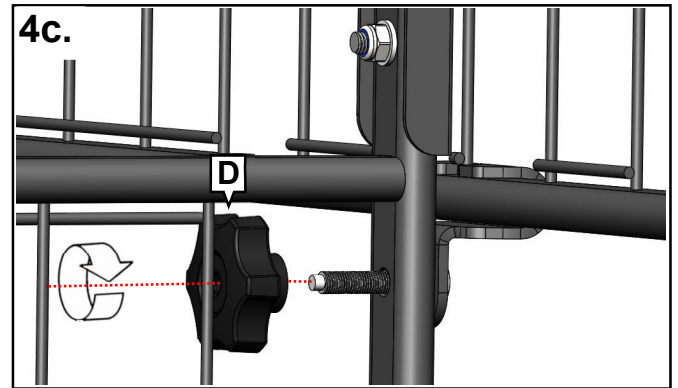

TDG 1673D

FITTING INSTRUCTION / INSTRUCTION DE MONTAGE / EINBAUANLEITUNG /
ISTRUZIONI PER L'USO / INSTRUCCIONES DE MONTAJE / MONTAGEHANDLEIDUNG

VW ID3

LUGGAGE PARTITION DIVIDER / PARTITION CENTALE DE COFFRE À BAGAGES /
ABTRENUNG - GEPÄCKRAUMGITTER / RED DE DIVISIÓN DEL MALETERO /
DIVISORIO CENTRALE BAGAGLIAIO / DE VERDELER VAN DE BAGAGEVERDELING

i.

ii.