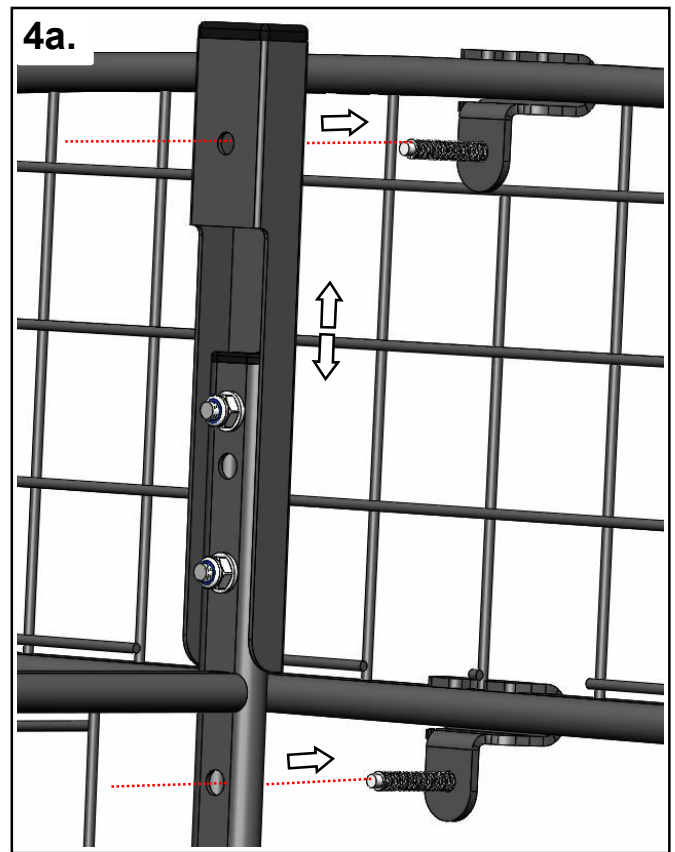

TDG 1673D

FITTING INSTRUCTION / INSTRUCTION DE MONTAGE / EINBAUANLEITUNG /
ISTRUZIONI PER L'USO / INSTRUCCIONES DE MONTAJE / MONTAGEHANDLEIDING

VW ID3

LUGGAGE PARTITION DIVIDER / PARTITION CENTALE DE COFFRE À BAGAGES /
ABTRENUNG - GEPÄCKKRAUMGITTER / RED DE DIVISIÓN DEL MALETERO /
DIVISORIO CENTRALE BAGAGLIAIO / DE VERDELER VAN DE BAGAGEVERDELING

i.

ii.