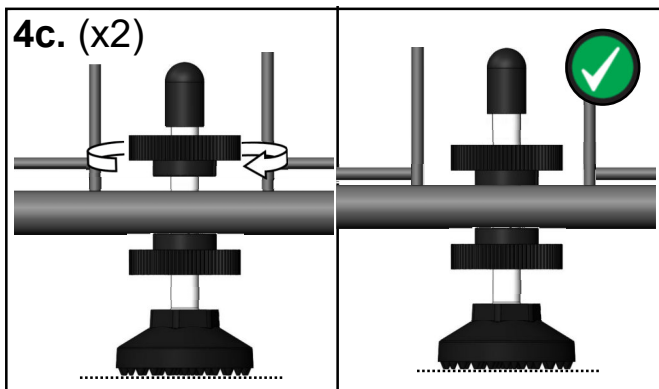

TDG 1673D

FITTING INSTRUCTION / INSTRUCTION DE MONTAGE / EINBAUANLEITUNG /
ISTRUZIONI PER L'USO / INSTRUCCIONES DE MONTAJE / MONTAGEHANDLEIDUNG

VW ID3

LUGGAGE PARTITION DIVIDER / PARTITION CENTALE DE COFFRE À BAGAGES /
ABTRENUNG - GEPÄCKRAUMGITTER / RED DE DIVISIÓN DEL MALETERO /
DIVISORIO CENTRALE BAGAGLIAIO / DE VERDELER VAN DE BAGAGEVERDELING

i.