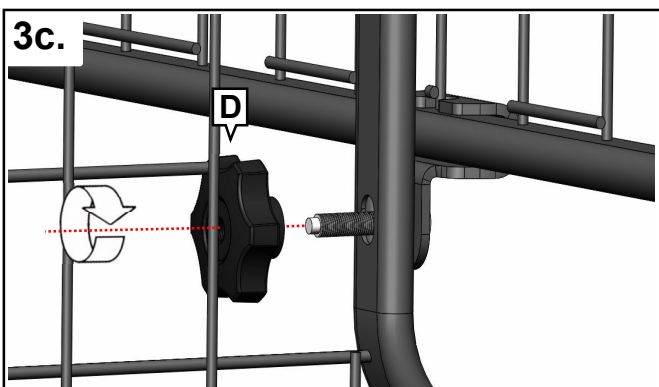

i.

ii.

TDG 1673D

FITTING INSTRUCTION / INSTRUCTION DE MONTAGE / EINBAUANLEITUNG /
ISTRUZIONI PER L'USO / INSTRUCCIONES DE MONTAJE / MONTAGEHANDLEIDING

VW ID3

LUGGAGE PARTITION DIVIDER / PARTITION CENTALE DE COFFRE À BAGAGES /
ABTRENUNG - GEPÄCKKRAUMGITTER / RED DE DIVISIÓN DEL MALETERO /
DIVISORIO CENTRALE BAGAGLIAIO / DE VERDELER VAN DE BAGAGEVERDELING

i.

ii.

TDG 1673D

FITTING INSTRUCTION / INSTRUCTION DE MONTAGE / EINBAUANLEITUNG /
ISTRUZIONI PER L'USO / INSTRUCCIONES DE MONTAJE / MONTAGEHANDLEIDUNG

VW ID3

LUGGAGE PARTITION DIVIDER / PARTITION CENTALE DE COFFRE À BAGAGES /
ABTRENUNG - GEPÄCKRAUMGITTER / RED DE DIVISIÓN DEL MALETERO /
DIVISORIO CENTRALE BAGAGLIAIO / DE VERDELER VAN DE BAGAGEVERDELING