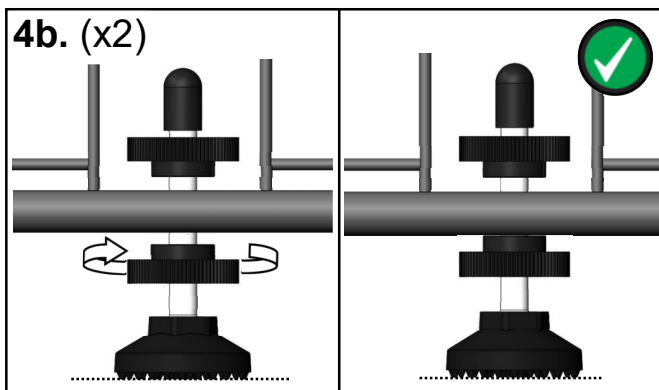

TDG 1673D

FITTING INSTRUCTION / INSTRUCTION DE MONTAGE / EINBAUANLEITUNG /
ISTRUZIONI PER L'USO / INSTRUCCIONES DE MONTAJE / MONTAGEHANDLEIDUNG

VW ID3

LUGGAGE PARTITION DIVIDER / PARTITION CENTALE DE COFFRE À BAGAGES /
ABTRENUNG - GEPÄCKRAUMGITTER / RED DE DIVISIÓN DEL MALETERO /
DIVISORIO CENTRALE BAGAGLIAIO / DE VERDELER VAN DE BAGAGEVERDELING

i.