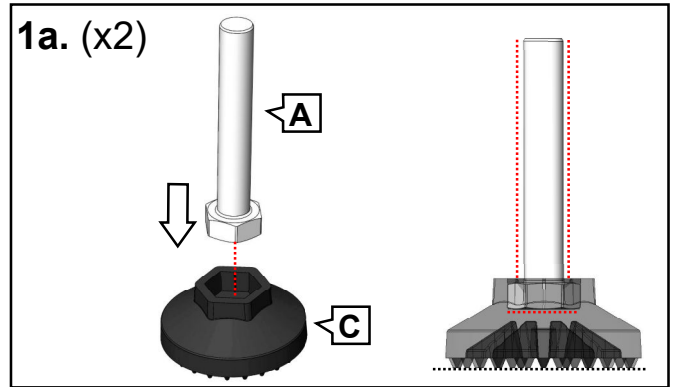

TDG 1673D

FITTING INSTRUCTION / INSTRUCTION DE MONTAGE / EINBAUANLEITUNG /
ISTRUZIONI PER L'USO / INSTRUCCIONES DE MONTAJE / MONTAGEHANDLEIDING

VW ID3

LUGGAGE PARTITION DIVIDER / PARTITION CENTALE DE COFFRE À BAGAGES /
ABTRENUNG - GEPÄCKRAUMGITTER / RED DE DIVISIÓN DEL MALETERO /
DIVISORIO CENTRALE BAGAGLIAIO / DE VERDELER VAN DE BAGAGEVERDELING

i.

ii.