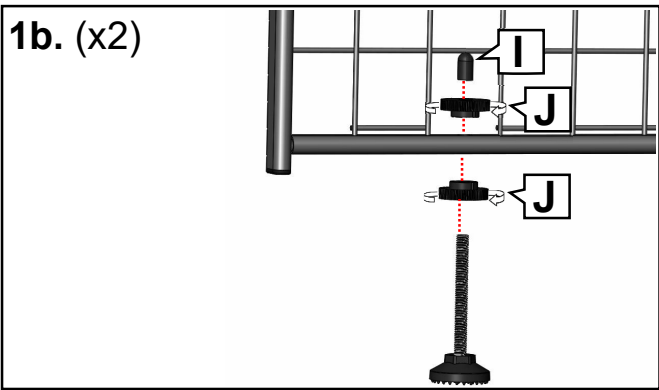

TDG 1673D

FITTING INSTRUCTION / INSTRUCTION DE MONTAGE / EINBAUANLEITUNG /
ISTRUZIONI PER L'USO / INSTRUCCIONES DE MONTAJE / MONTAGEHANDLEIDING

VW ID3

LUGGAGE PARTITION DIVIDER / PARTITION CENTALE DE COFFRE À BAGAGES /
ABTRENUNG - GEPÄCKRAUMGITTER / RED DE DIVISIÓN DEL MALETERO /
DIVISORIO CENTRALE BAGAGLIAIO / DE VERDELER VAN DE BAGAGEVERDELING

i.