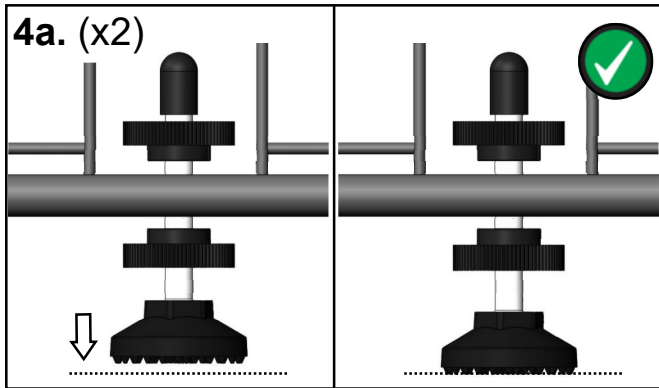

TDG 1673D

FITTING INSTRUCTION / INSTRUCTION DE MONTAGE / EINBAUANLEITUNG /
ISTRUZIONI PER L'USO / INSTRUCCIONES DE MONTAJE / MONTAGEHANDLEIDUNG

VW ID3

LUGGAGE PARTITION DIVIDER / PARTITION CENTALE DE COFFRE À BAGAGES /
ABTRENUNG - GEPÄCKRAUMGITTER / RED DE DIVISIÓN DEL MALETERO /
DIVISORIO CENTRALE BAGAGLIAIO / DE VERDELER VAN DE BAGAGEVERDELING

i.