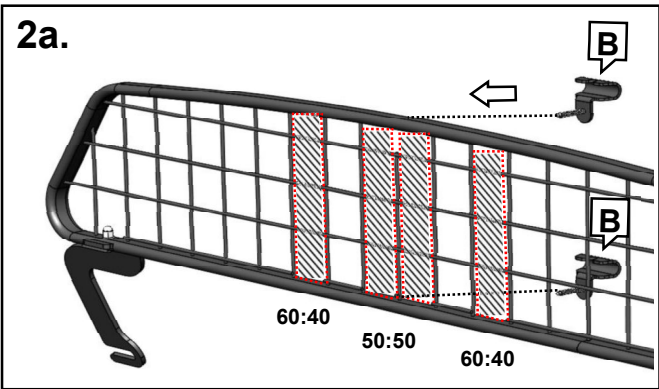

TDG 1673D

FITTING INSTRUCTION / INSTRUCTION DE MONTAGE / EINBAUANLEITUNG /
ISTRUZIONI PER L'USO / INSTRUCCIONES DE MONTAJE / MONTAGEHANDLEIDING

VW ID3

LUGGAGE PARTITION DIVIDER / PARTITION CENTALE DE COFFRE À BAGAGES /
ABTRENUNG - GEPÄCKRAUMGITTER / RED DE DIVISIÓN DEL MALETERO /
DIVISORIO CENTRALE BAGAGLIAIO / DE VERDELER VAN DE BAGAGEVERDELING

i.