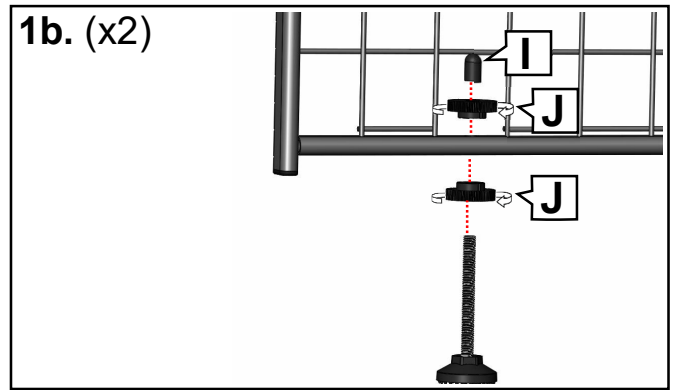

TDG 1673D

FITTING INSTRUCTION / INSTRUCTION DE MONTAGE / EINBAUANLEITUNG /
ISTRUZIONI PER L'USO / INSTRUCCIONES DE MONTAJE / MONTAGEHANDLEIDING

VW ID3

LUGGAGE PARTITION DIVIDER / PARTITION CENTALE DE COFFRE À BAGAGES /
ABTRENUNG - GEPÄCKRAUMGITTER / RED DE DIVISIÓN DEL MALETERO /
DIVISORIO CENTRALE BAGAGLIAIO / DE VERDELER VAN DE BAGAGEVERDELING

i.

ii.