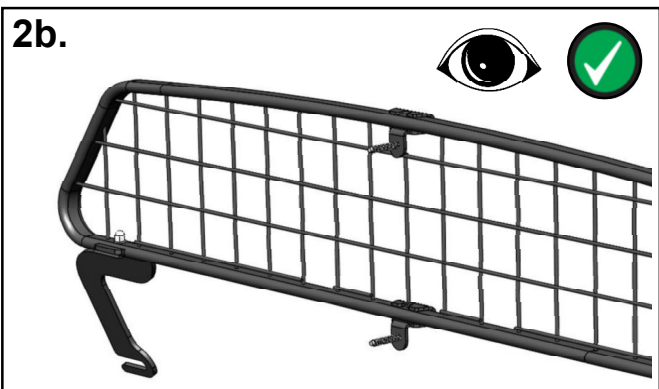

TDG 1673D

FITTING INSTRUCTION / INSTRUCTION DE MONTAGE / EINBAUANLEITUNG /
ISTRUZIONI PER L'USO / INSTRUCCIONES DE MONTAJE / MONTAGEHANDLEIDING

VW ID3

LUGGAGE PARTITION DIVIDER / PARTITION CENTALE DE COFFRE À BAGAGES /
ABTRENUNG - GEPÄCKRAUMGITTER / RED DE DIVISIÓN DEL MALETERO /
DIVISORIO CENTRALE BAGAGLIAIO / DE VERDELER VAN DE BAGAGEVERDELING

i.