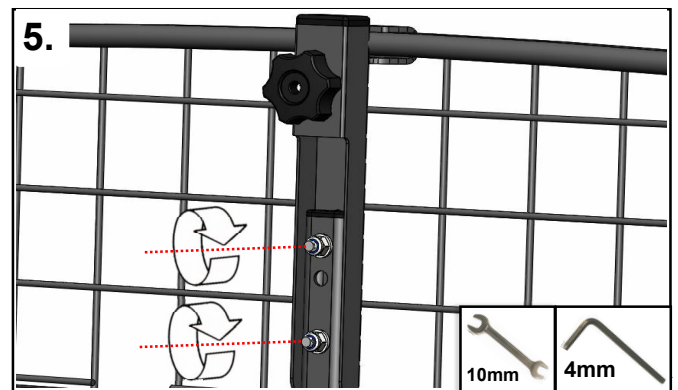

TDG 1673D

FITTING INSTRUCTION / INSTRUCTION DE MONTAGE / EINBAUANLEITUNG /
ISTRUZIONI PER L'USO / INSTRUCCIONES DE MONTAJE / MONTAGEHANDLEIDUNG

VW ID3

LUGGAGE PARTITION DIVIDER / PARTITION CENTALE DE COFFRE À BAGAGES /
ABTRENUNG - GEPÄCKRAUMGITTER / RED DE DIVISIÓN DEL MALETERO /
DIVISORIO CENTRALE BAGAGLIAIO / DE VERDELER VAN DE BAGAGEVERDELING

i.

ii.