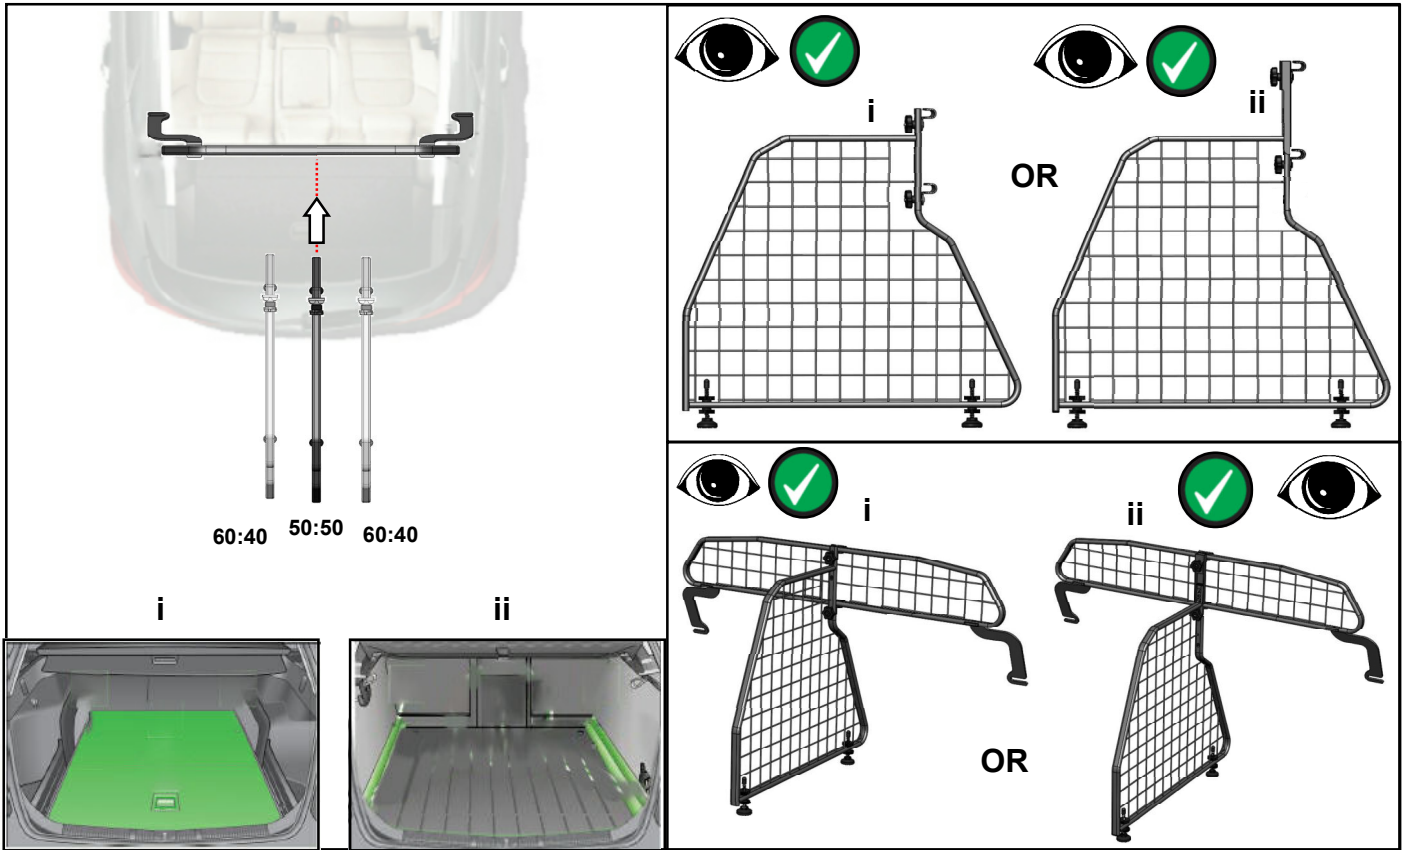

(50:50)

(60:40)

TDG 1673D

FITTING INSTRUCTION / INSTRUCTION DE MONTAGE / EINBAUANLEITUNG /
ISTRUZIONI PER L'USO / INSTRUCCIONES DE MONTAJE / MONTAGEHANDLEIDING

VW ID3

LUGGAGE PARTITION DIVIDER / PARTITION CENTALE DE COFFRE À BAGAGES /
ABTRENUNG - GEPÄCKKRAUMGITTER / RED DE DIVISIÓN DEL MALETERO /
DIVISORIO CENTRALE BAGAGLIAIO / DE VERDELER VAN DE BAGAGEVERDELING