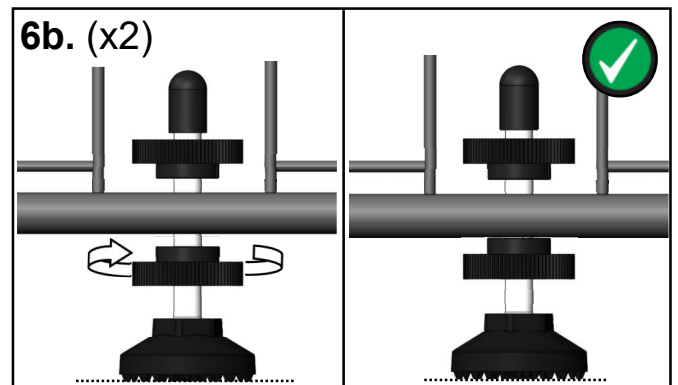

TDG 1673D

FITTING INSTRUCTION / INSTRUCTION DE MONTAGE / EINBAUANLEITUNG /
ISTRUZIONI PER L'USO / INSTRUCCIONES DE MONTAJE / MONTAGEHANDLEIDUNG

VW ID3

LUGGAGE PARTITION DIVIDER / PARTITION CENTALE DE COFFRE À BAGAGES /
ABTRENUNG - GEPÄCKRAUMGITTER / RED DE DIVISIÓN DEL MALETERO /
DIVISORIO CENTRALE BAGAGLIAIO / DE VERDELER VAN DE BAGAGEVERDELING

i.

ii.