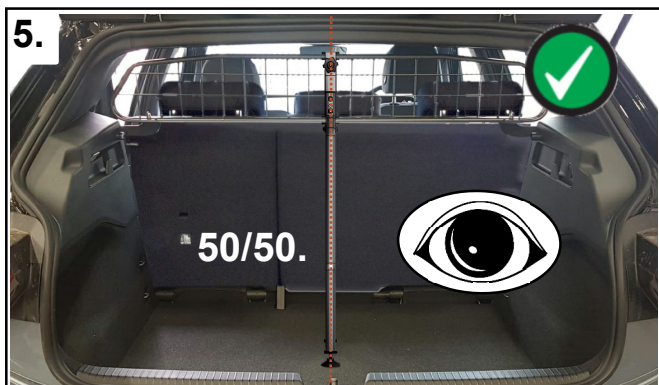

TDG 1673D

FITTING INSTRUCTION / INSTRUCTION DE MONTAGE / EINBAUANLEITUNG /
ISTRUZIONI PER L'USO / INSTRUCCIONES DE MONTAJE / MONTAGEHANDLEIDUNG

VW ID3

LUGGAGE PARTITION DIVIDER / PARTITION CENTALE DE COFFRE À BAGAGES /
ABTRENUNG - GEPÄCKRAUMGITTER / RED DE DIVISIÓN DEL MALETERO /
DIVISORIO CENTRALE BAGAGLIAIO / DE VERDELER VAN DE BAGAGEVERDELING

i.