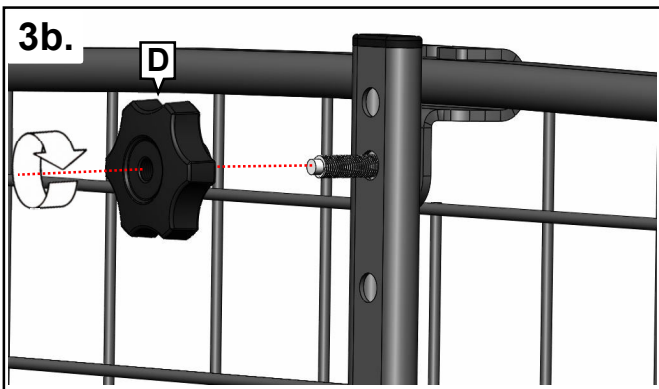

i.

ii.

TDG 1673D

FITTING INSTRUCTION / INSTRUCTION DE MONTAGE / EINBAUANLEITUNG /
ISTRUZIONI PER L'USO / INSTRUCCIONES DE MONTAJE / MONTAGEHANDLEIDING

VW ID3

LUGGAGE PARTITION DIVIDER / PARTITION CENTALE DE COFFRE À BAGAGES /
ABTRENUNG - GEPÄCKKRAUMGITTER / RED DE DIVISIÓN DEL MALETERO /
DIVISORIO CENTRALE BAGAGLIAIO / DE VERDELER VAN DE BAGAGEVERDELING

i.

ii.

TDG 1673D

FITTING INSTRUCTION / INSTRUCTION DE MONTAGE / EINBAUANLEITUNG /
ISTRUZIONI PER L'USO / INSTRUCCIONES DE MONTAJE / MONTAGEHANDLEIDUNG

VW ID3

LUGGAGE PARTITION DIVIDER / PARTITION CENTALE DE COFFRE À BAGAGES /
ABTRENUNG - GEPÄCKRAUMGITTER / RED DE DIVISIÓN DEL MALETERO /
DIVISORIO CENTRALE BAGAGLIAIO / DE VERDELER VAN DE BAGAGEVERDELING