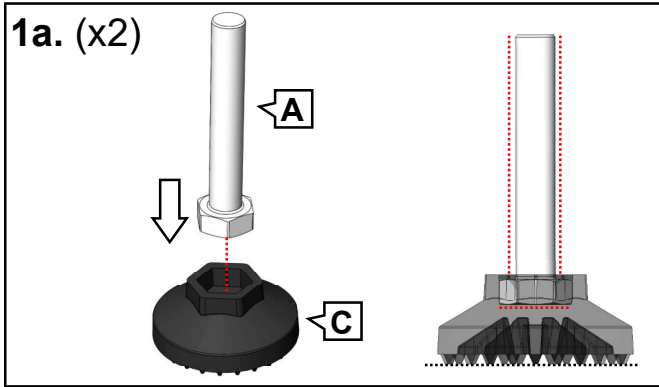

TDG 1673D

FITTING INSTRUCTION / INSTRUCTION DE MONTAGE / EINBAUANLEITUNG /
ISTRUZIONI PER L'USO / INSTRUCCIONES DE MONTAJE / MONTAGEHANDLEIDING

VW ID3

LUGGAGE PARTITION DIVIDER / PARTITION CENTALE DE COFFRE À BAGAGES /
ABTRENUNG - GEPÄCKRAUMGITTER / RED DE DIVISIÓN DEL MALETERO /
DIVISORIO CENTRALE BAGAGLIAIO / DE VERDELER VAN DE BAGAGEVERDELING

i.