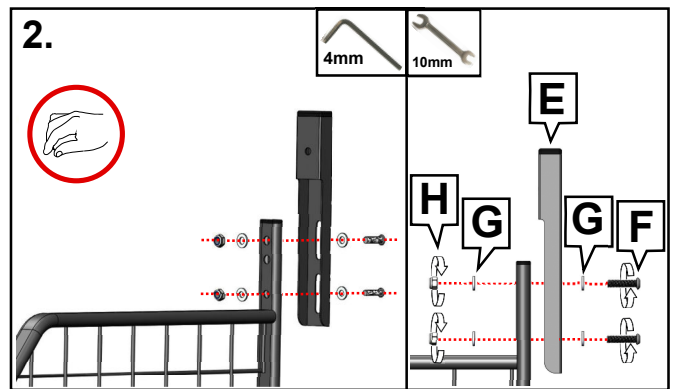

(50:50)

(60:40)

TDG 1673D

FITTING INSTRUCTION / INSTRUCTION DE MONTAGE / EINBAUANLEITUNG /
ISTRUZIONI PER L'USO / INSTRUCCIONES DE MONTAJE / MONTAGEHANDLEIDING

VW ID3

LUGGAGE PARTITION DIVIDER / PARTITION CENTALE DE COFFRE À BAGAGES /
ABTRENUNG - GEPÄCKKRAUMGITTER / RED DE DIVISIÓN DEL MALETERO /
DIVISORIO CENTRALE BAGAGLIAIO / DE VERDELER VAN DE BAGAGEVERDELING

TDG 1673D

FITTING INSTRUCTION / INSTRUCTION DE MONTAGE / EINBAUANLEITUNG /
ISTRUZIONI PER L'USO / INSTRUCCIONES DE MONTAJE / MONTAGEHANDLEIDING

VW ID3

LUGGAGE PARTITION DIVIDER / PARTITION CENTALE DE COFFRE À BAGAGES /
ABTRENUNG - GEPÄCKRAUMGITTER / RED DE DIVISIÓN DEL MALETERO /
DIVISORIO CENTRALE BAGAGLIAIO / DE VERDELER VAN DE BAGAGEVERDELING

i.

ii.

TDG 1673D

FITTING INSTRUCTION / INSTRUCTION DE MONTAGE / EINBAUANLEITUNG /
ISTRUZIONI PER L'USO / INSTRUCCIONES DE MONTAJE / MONTAGEHANDLEIDING

VW ID3

LUGGAGE PARTITION DIVIDER / PARTITION CENTALE DE COFFRE À BAGAGES /
ABTRENUNG - GEPÄCKKRAUMGITTER / RED DE DIVISIÓN DEL MALETERO /
DIVISORIO CENTRALE BAGAGLIAIO / DE VERDELER VAN DE BAGAGEVERDELING