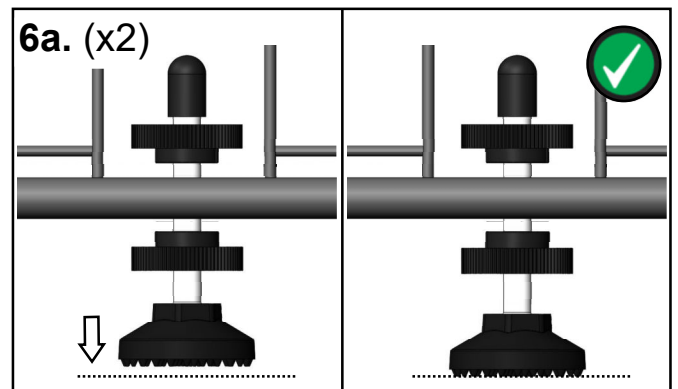

TDG 1673D

FITTING INSTRUCTION / INSTRUCTION DE MONTAGE / EINBAUANLEITUNG /
ISTRUZIONI PER L'USO / INSTRUCCIONES DE MONTAJE / MONTAGEHANDLEIDUNG

VW ID3

LUGGAGE PARTITION DIVIDER / PARTITION CENTALE DE COFFRE À BAGAGES /
ABTRENUNG - GEPÄCKRAUMGITTER / RED DE DIVISIÓN DEL MALETERO /
DIVISORIO CENTRALE BAGAGLIAIO / DE VERDELER VAN DE BAGAGEVERDELING

i.

ii.