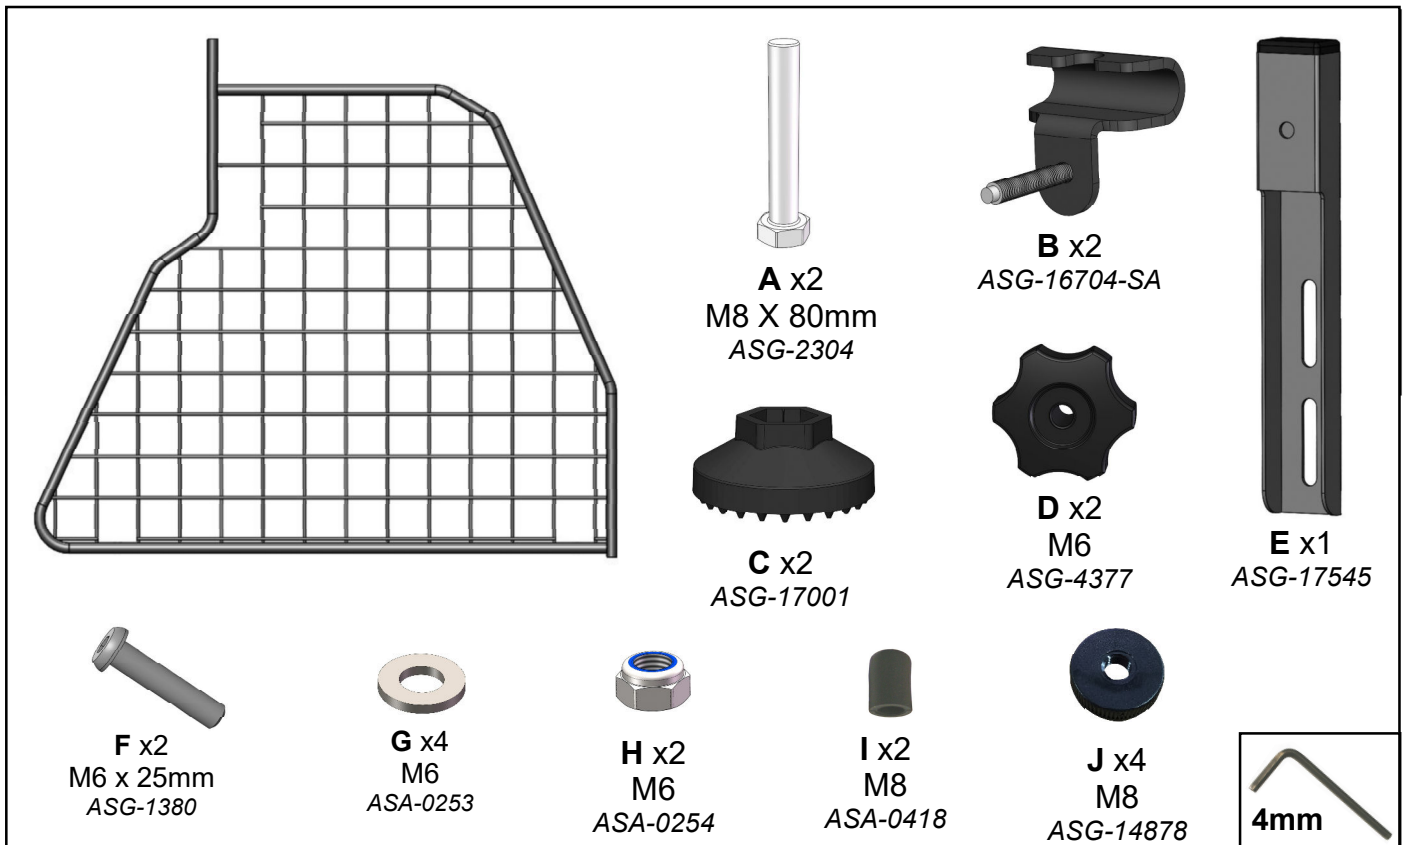

TDG 1673D

FITTING INSTRUCTION / INSTRUCTION DE MONTAGE / EINBAUANLEITUNG /
ISTRUZIONI PER L'USO / INSTRUCCIONES DE MONTAJE / MONTAGEHANDLEIDING

VW ID3

LUGGAGE PARTITION DIVIDER / PARTITION CENTALE DE COFFRE À BAGAGES /
ABTRENUNG - GEPÄCKKRAUMGITTER / RED DE DIVISIÓN DEL MALETERO /
DIVISORIO CENTRALE BAGAGLIAIO / DE VERDELER VAN DE BAGAGEVERDELING

(50:50)

(60:40)

TDG 1673D

FITTING INSTRUCTION / INSTRUCTION DE MONTAGE / EINBAUANLEITUNG /
ISTRUZIONI PER L'USO / INSTRUCCIONES DE MONTAJE / MONTAGEHANDLEIDING

VW ID3

LUGGAGE PARTITION DIVIDER / PARTITION CENTALE DE COFFRE À BAGAGES /
ABTRENUNG - GEPÄCKKRAUMGITTER / RED DE DIVISIÓN DEL MALETERO /
DIVISORIO CENTRALE BAGAGLIAIO / DE VERDELER VAN DE BAGAGEVERDELING

TDG 1673D

FITTING INSTRUCTION / INSTRUCTION DE MONTAGE / EINBAUANLEITUNG /
ISTRUZIONI PER L'USO / INSTRUCCIONES DE MONTAJE / MONTAGEHANDLEIDING

VW ID3

LUGGAGE PARTITION DIVIDER / PARTITION CENTALE DE COFFRE À BAGAGES /
ABTRENUNG - GEPÄCKRAUMGITTER / RED DE DIVISIÓN DEL MALETERO /
DIVISORIO CENTRALE BAGAGLIAIO / DE VERDELER VAN DE BAGAGEVERDELING