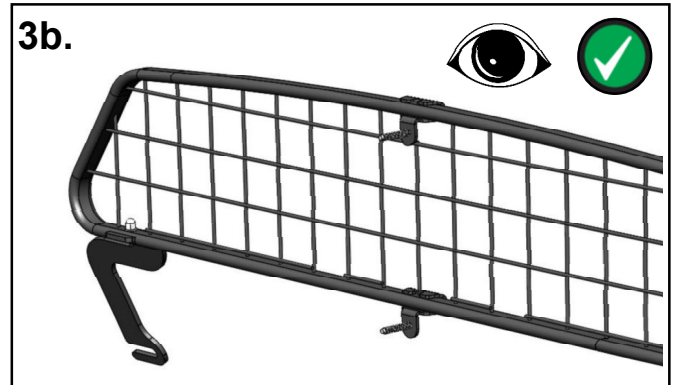

TDG 1673D

FITTING INSTRUCTION / INSTRUCTION DE MONTAGE / EINBAUANLEITUNG /
ISTRUZIONI PER L'USO / INSTRUCCIONES DE MONTAJE / MONTAGEHANDLEIDING

VW ID3

LUGGAGE PARTITION DIVIDER / PARTITION CENTALE DE COFFRE À BAGAGES /
ABTRENUNG - GEPÄCKKRAUMGITTER / RED DE DIVISIÓN DEL MALETERO /
DIVISORIO CENTRALE BAGAGLIAIO / DE VERDELER VAN DE BAGAGEVERDELING

i.

ii.