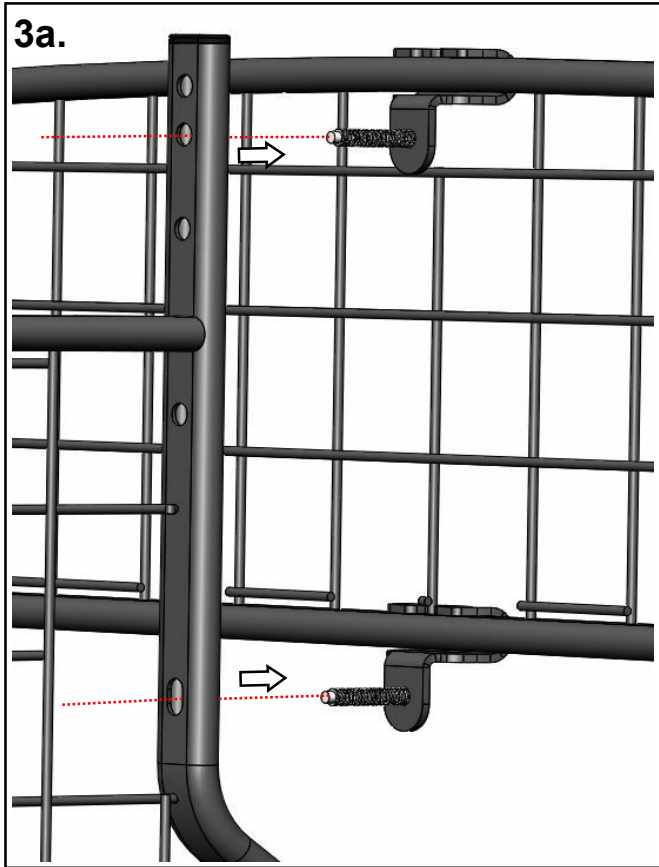

i.

ii.

TDG 1673D

FITTING INSTRUCTION / INSTRUCTION DE MONTAGE / EINBAUANLEITUNG /
ISTRUZIONI PER L'USO / INSTRUCCIONES DE MONTAJE / MONTAGEHANDLEIDING

VW ID3

LUGGAGE PARTITION DIVIDER / PARTITION CENTALE DE COFFRE À BAGAGES /
ABTRENUNG - GEPÄCKKRAUMGITTER / RED DE DIVISIÓN DEL MALETERO /
DIVISORIO CENTRALE BAGAGLIAIO / DE VERDELER VAN DE BAGAGEVERDELING

i.

ii.

TDG 1673D

FITTING INSTRUCTION / INSTRUCTION DE MONTAGE / EINBAUANLEITUNG /
ISTRUZIONI PER L'USO / INSTRUCCIONES DE MONTAJE / MONTAGEHANDLEIDUNG

VW ID3

LUGGAGE PARTITION DIVIDER / PARTITION CENTALE DE COFFRE À BAGAGES /
ABTRENUNG - GEPÄCKRAUMGITTER / RED DE DIVISIÓN DEL MALETERO /
DIVISORIO CENTRALE BAGAGLIAIO / DE VERDELER VAN DE BAGAGEVERDELING