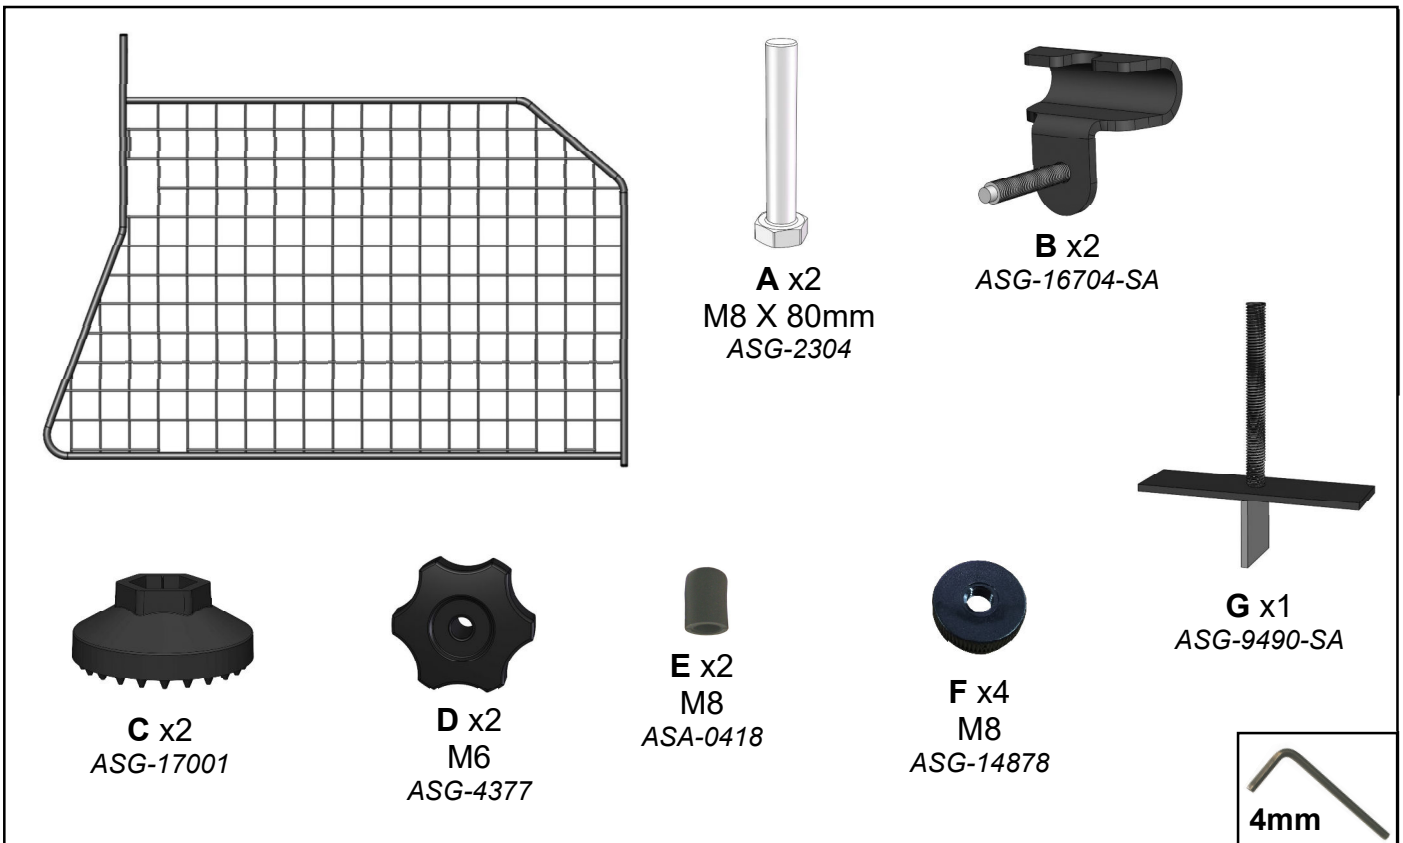

TDG 1672D

FITTING INSTRUCTION / INSTRUCTION DE MONTAGE / EINBAUANLEITUNG /
ISTRUZIONI PER L'USO / INSTRUCCIONES DE MONTAJE / MONTAGEHANDLEIDING

KIA SORENTO

LUGGAGE PARTITION DIVIDER / PARTITION CENTALE DE COFFRE À BAGAGES /
ABTRENUNG - GEPÄCKKRAUMGITTER / RED DE DIVISIÓN DEL MALETERO /
DIVISORIO CENTRALE BAGAGLIAIO / DE VERDELER VAN DE BAGAGEVERDELING