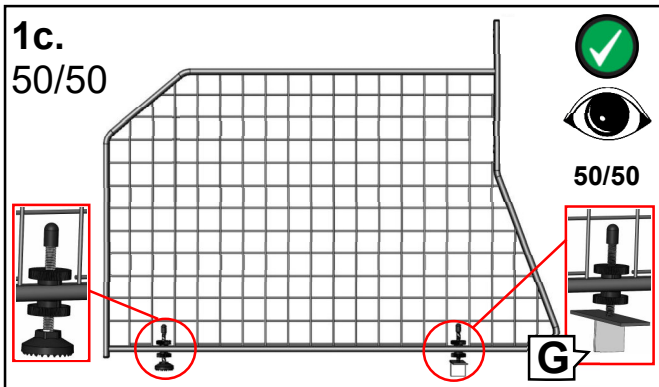

TDG 1672D

FITTING INSTRUCTION / INSTRUCTION DE MONTAGE / EINBAUANLEITUNG /
ISTRUZIONI PER L'USO / INSTRUCCIONES DE MONTAJE / MONTAGEHANDLEIDING

KIA SORENTO

LUGGAGE PARTITION DIVIDER / PARTITION CENTALE DE COFFRE À BAGAGES /
ABTRENUNG - GEPÄCKRAUMGITTER / RED DE DIVISIÓN DEL MALETERO /
DIVISORIO CENTRALE BAGAGLIAIO / DE VERDELER VAN DE BAGAGEVERDELING