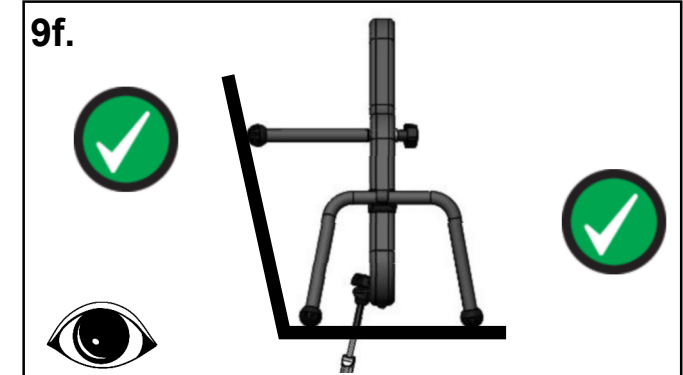

MERCEDES GLB

DOG GUARD / GRILLE PROTECTRICE POUR CHIEN / HUNDEGITTER /
RIPARO PER CANI / DEFENSA PARA PERROS / HONDEREK