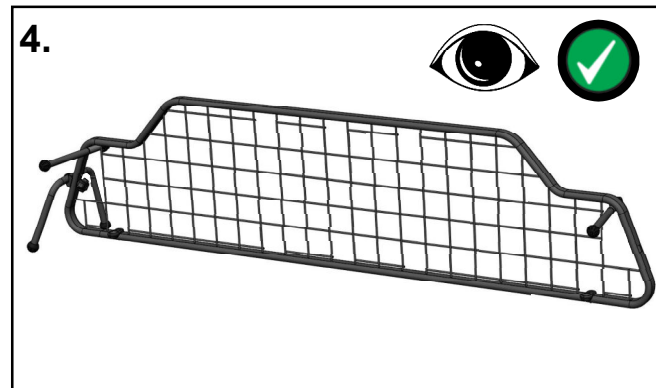

PATENTS APPLIED FOR

TDG 1668

FITTING INSTRUCTION / INSTRUCTION DE MONTAGE / EINBAUANLEITUNG /
ISTRUZIONI PER L'USO / INSTRUCCIONES DE MONTAJE / MONTAGEHANDLEIDUNG

MERCEDES GLB

DOG GUARD / GRILLE PROTECTRICE POUR CHIEN / HUNDEGITTER /
RIPARO PER CANI / DEFENSA PARA PERROS / HONDEREK