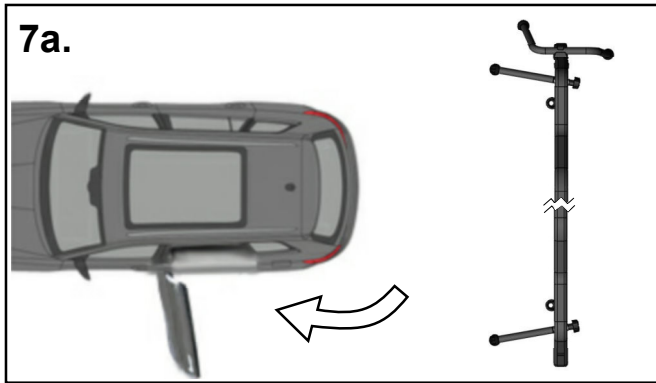

PATENTS APPLIED FOR

TDG 1668

FITTING INSTRUCTION / INSTRUCTION DE MONTAGE / EINBAUANLEITUNG /
ISTRUZIONI PER L'USO / INSTRUCCIONES DE MONTAJE / MONTAGEHANDLEIDUNG

MERCEDES GLB

DOG GUARD / GRILLE PROTECTRICE POUR CHIEN / HUNDEGITTER /
RIPARO PER CANI / DEFENSA PARA PERROS / HONDEREK