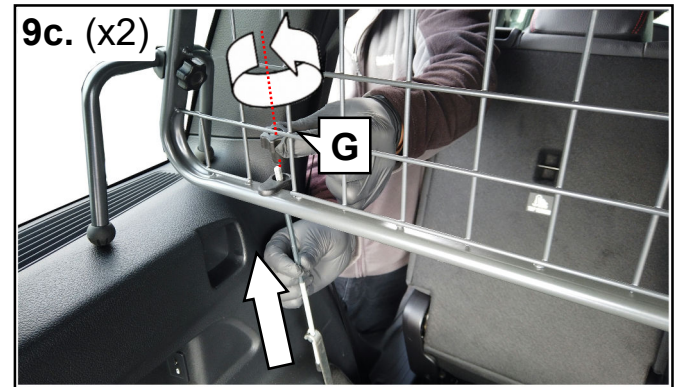

PATENTS APPLIED FOR

TDG 1668

FITTING INSTRUCTION / INSTRUCTION DE MONTAGE / EINBAUANLEITUNG /
ISTRUZIONI PER L'USO / INSTRUCCIONES DE MONTAJE / MONTAGEHANDLEIDUNG

MERCEDES GLB

DOG GUARD / GRILLE PROTECTRICE POUR CHIEN / HUNDEGITTER /
RIPARO PER CANI / DEFENSA PARA PERROS / HONDEREK