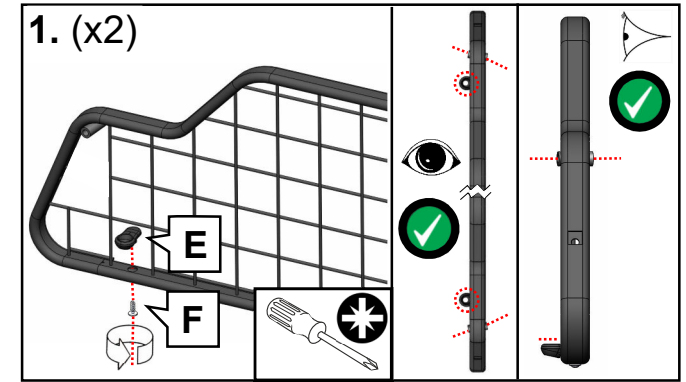

PATENTS APPLIED FOR

TDG 1668

FITTING INSTRUCTION / INSTRUCTION DE MONTAGE / EINBAUANLEITUNG /
ISTRUZIONI PER L'USO / INSTRUCCIONES DE MONTAJE / MONTAGEHANDLEIDUNG

MERCEDES GLB

DOG GUARD / GRILLE PROTECTRICE POUR CHIEN / HUNDEGITTER /
RIPARO PER CANI / DEFENSA PARA PERROS / HONDEREK