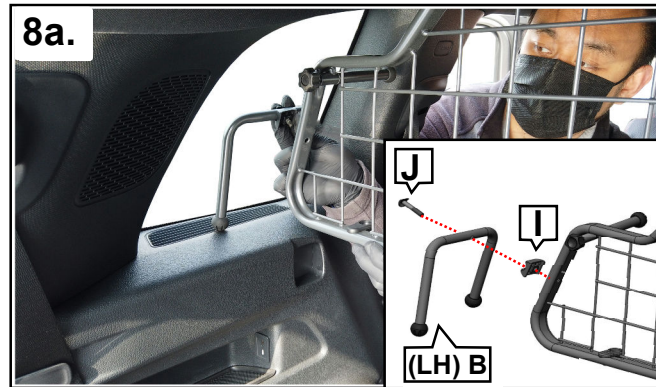

PATENTS APPLIED FOR

TDG 1668

FITTING INSTRUCTION / INSTRUCTION DE MONTAGE / EINBAUANLEITUNG /
ISTRUZIONI PER L'USO / INSTRUCCIONES DE MONTAJE / MONTAGEHANDLEIDUNG

MERCEDES GLB

DOG GUARD / GRILLE PROTECTRICE POUR CHIEN / HUNDEGITTER /
RIPARO PER CANI / DEFENSA PARA PERROS / HONDEREK