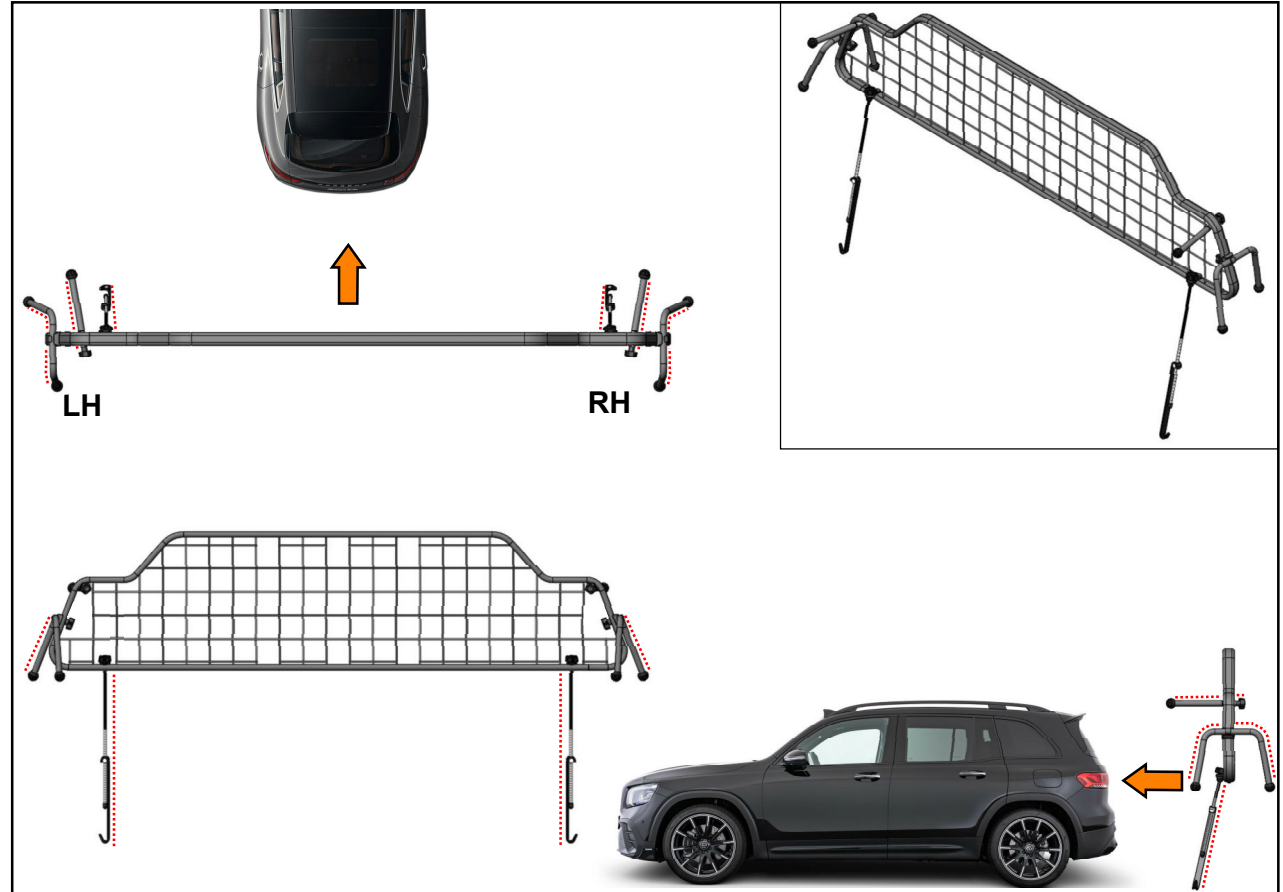

TDG 1668

FITTING INSTRUCTION / INSTRUCTION DE MONTAGE / EINBAUANLEITUNG /
ISTRUZIONI PER L'USO / INSTRUCCIONES DE MONTAJE / MONTAGEHANDLEIDUNG

MERCEDES GLB

DOG GUARD / GRILLE PROTECTRICE POUR CHIEN / HUNDEGITTER /
RIPARO PER CANI / DEFENSA PARA PERROS / HONDEREK