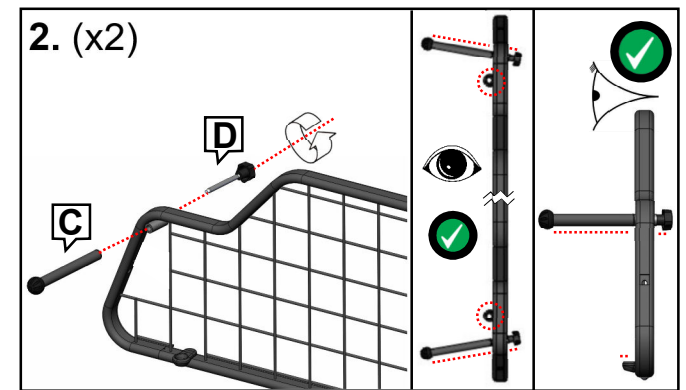

PATENTS APPLIED FOR

TDG 1668

FITTING INSTRUCTION / INSTRUCTION DE MONTAGE / EINBAUANLEITUNG /
ISTRUZIONI PER L'USO / INSTRUCCIONES DE MONTAJE / MONTAGEHANDLEIDUNG

MERCEDES GLB

DOG GUARD / GRILLE PROTECTRICE POUR CHIEN / HUNDEGITTER /
RIPARO PER CANI / DEFENSA PARA PERROS / HONDEREK