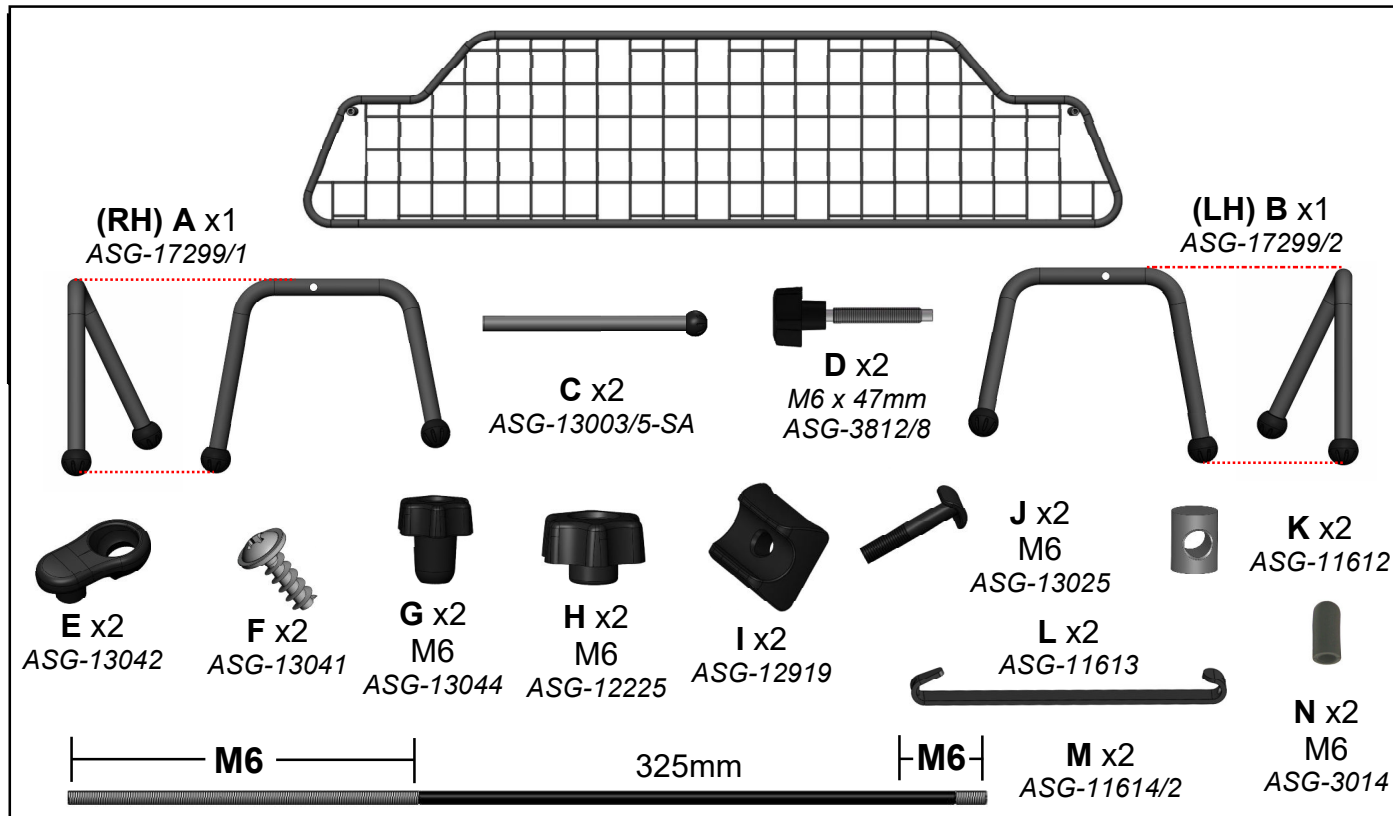

PATENTS APPLIED FOR

TDG 1668

FITTING INSTRUCTION / INSTRUCTION DE MONTAGE / EINBAUANLEITUNG /
ISTRUZIONI PER L'USO / INSTRUCCIONES DE MONTAJE / MONTAGEHANDLEIDUNG

MERCEDES GLB

DOG GUARD / GRILLE PROTECTRICE POUR CHIEN / HUNDEGITTER /
RIPARO PER CANI / DEFENSA PARA PERROS / HONDEREK