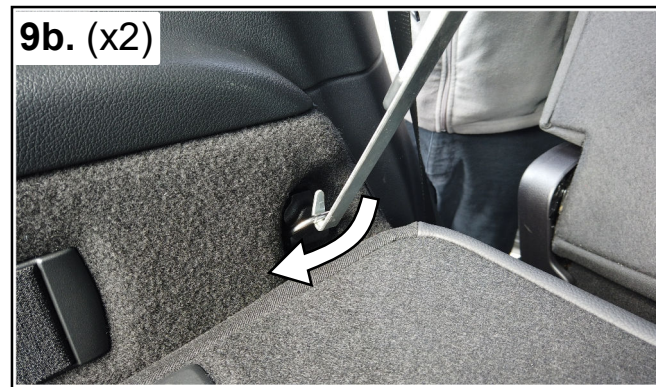

PATENTS APPLIED FOR

TDG 1668

FITTING INSTRUCTION / INSTRUCTION DE MONTAGE / EINBAUANLEITUNG /
ISTRUZIONI PER L'USO / INSTRUCCIONES DE MONTAJE / MONTAGEHANDLEIDUNG

MERCEDES GLB

DOG GUARD / GRILLE PROTECTRICE POUR CHIEN / HUNDEGITTER /
RIPARO PER CANI / DEFENSA PARA PERROS / HONDEREK