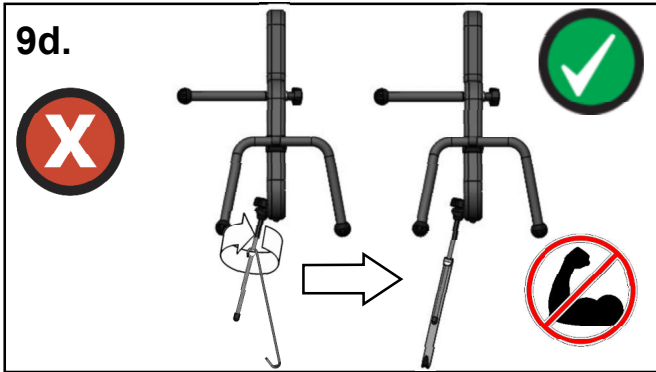

MERCEDES GLB

DOG GUARD / GRILLE PROTECTRICE POUR CHIEN / HUNDEGITTER /
RIPARO PER CANI / DEFENSA PARA PERROS / HONDEREK