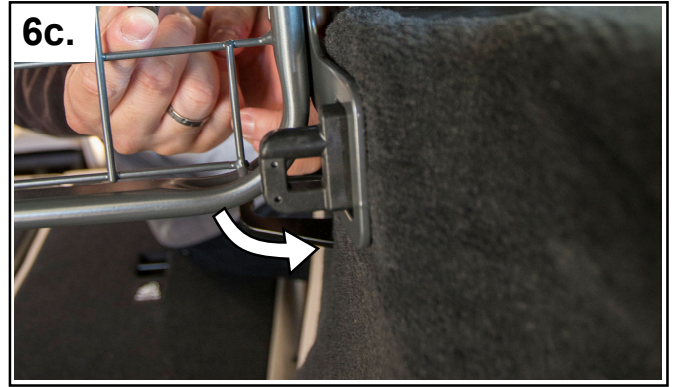

TDG 1652

FITTING INSTRUCTION / INSTRUCTION DE MONTAGE / EINBAUANLEITUNG /
ISTRUZIONI PER L'USO / INSTRUCCIONES DE MONTAJE / MONTAGEHANDLEIDUNG

BMW 3 SERIES TOURING

DOG GUARD / GRILLE PROTECTRICE POUR CHIEN / HUNDEGITTER /
RIPARO PER CANI / DEFENSA PARA PERROS / HONDEREK