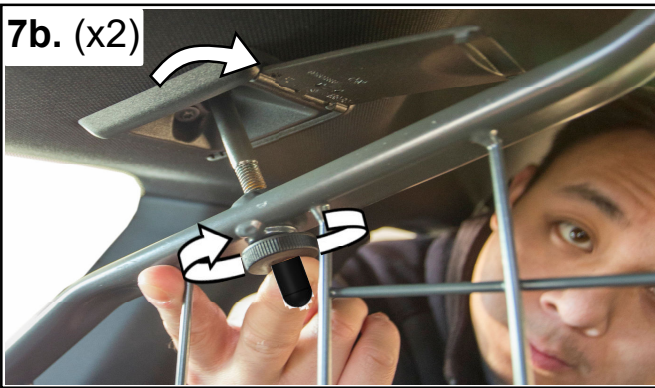

TDG 1652

FITTING INSTRUCTION / INSTRUCTION DE MONTAGE / EINBAUANLEITUNG /
ISTRUZIONI PER L'USO / INSTRUCCIONES DE MONTAJE / MONTAGEHANDLEIDUNG

BMW 3 SERIES TOURING

DOG GUARD / GRILLE PROTECTRICE POUR CHIEN / HUNDEGITTER /
RIPARO PER CANI / DEFENSA PARA PERROS / HONDEREK