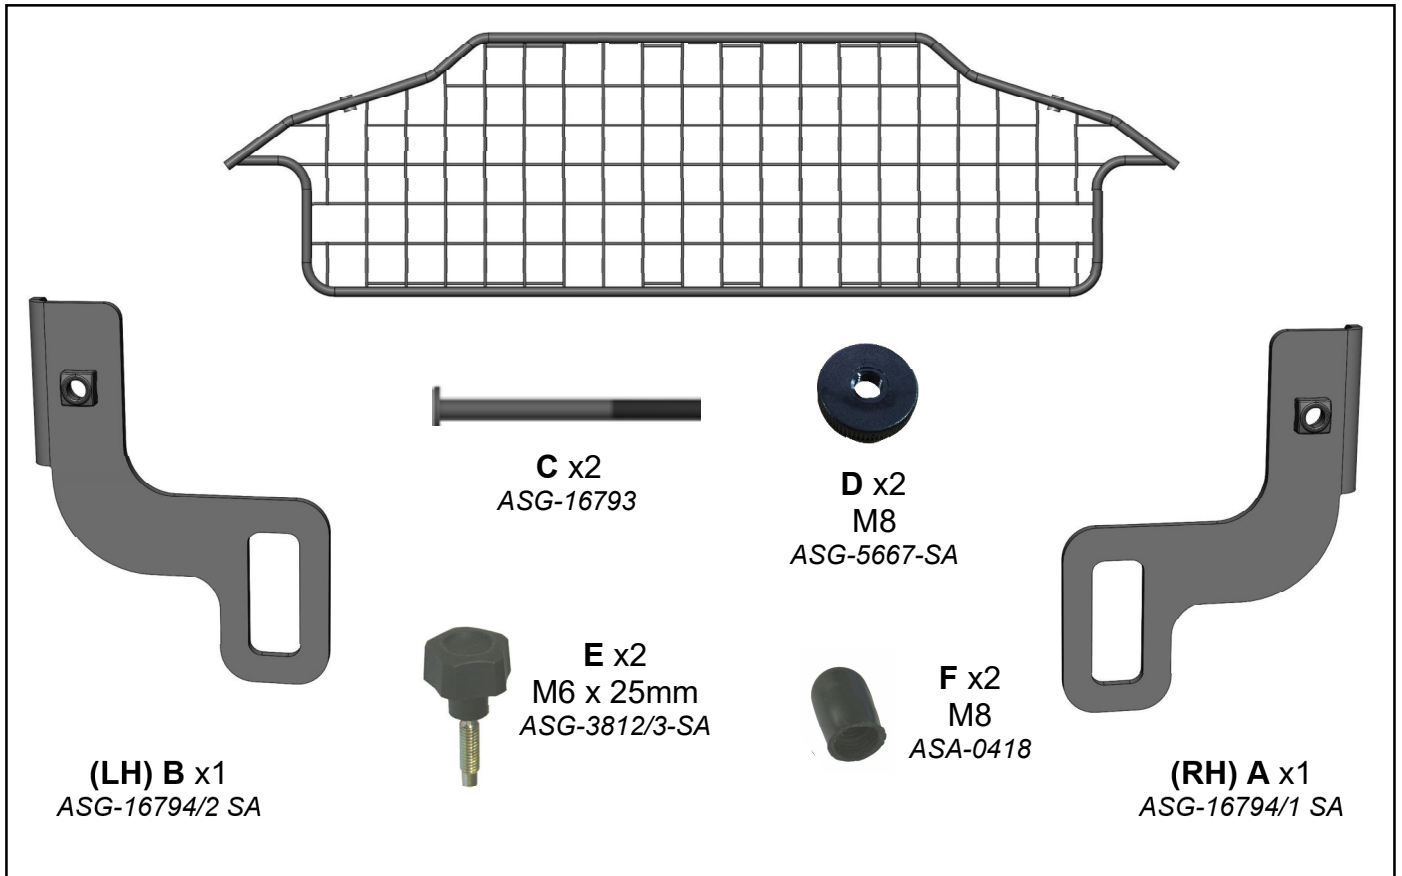

TDG 1652

FITTING INSTRUCTION / INSTRUCTION DE MONTAGE / EINBAUANLEITUNG /
ISTRUZIONI PER L'USO / INSTRUCCIONES DE MONTAJE / MONTAGEHANDLEIDING

BMW 3 SERIES TOURING

DOG GUARD / GRILLE PROTECTRICE POUR CHIEN / HUNDEGITTER /
RIPARO PER CANI / DEFENSA PARA PERROS / HONDEREK