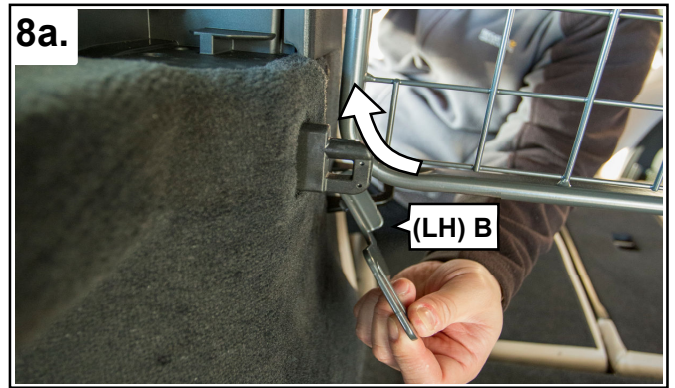

TDG 1652

FITTING INSTRUCTION / INSTRUCTION DE MONTAGE / EINBAUANLEITUNG /
ISTRUZIONI PER L'USO / INSTRUCCIONES DE MONTAJE / MONTAGEHANDLEIDUNG

BMW 3 SERIES TOURING

DOG GUARD / GRILLE PROTECTRICE POUR CHIEN / HUNDEGITTER /
RIPARO PER CANI / DEFENSA PARA PERROS / HONDEREK