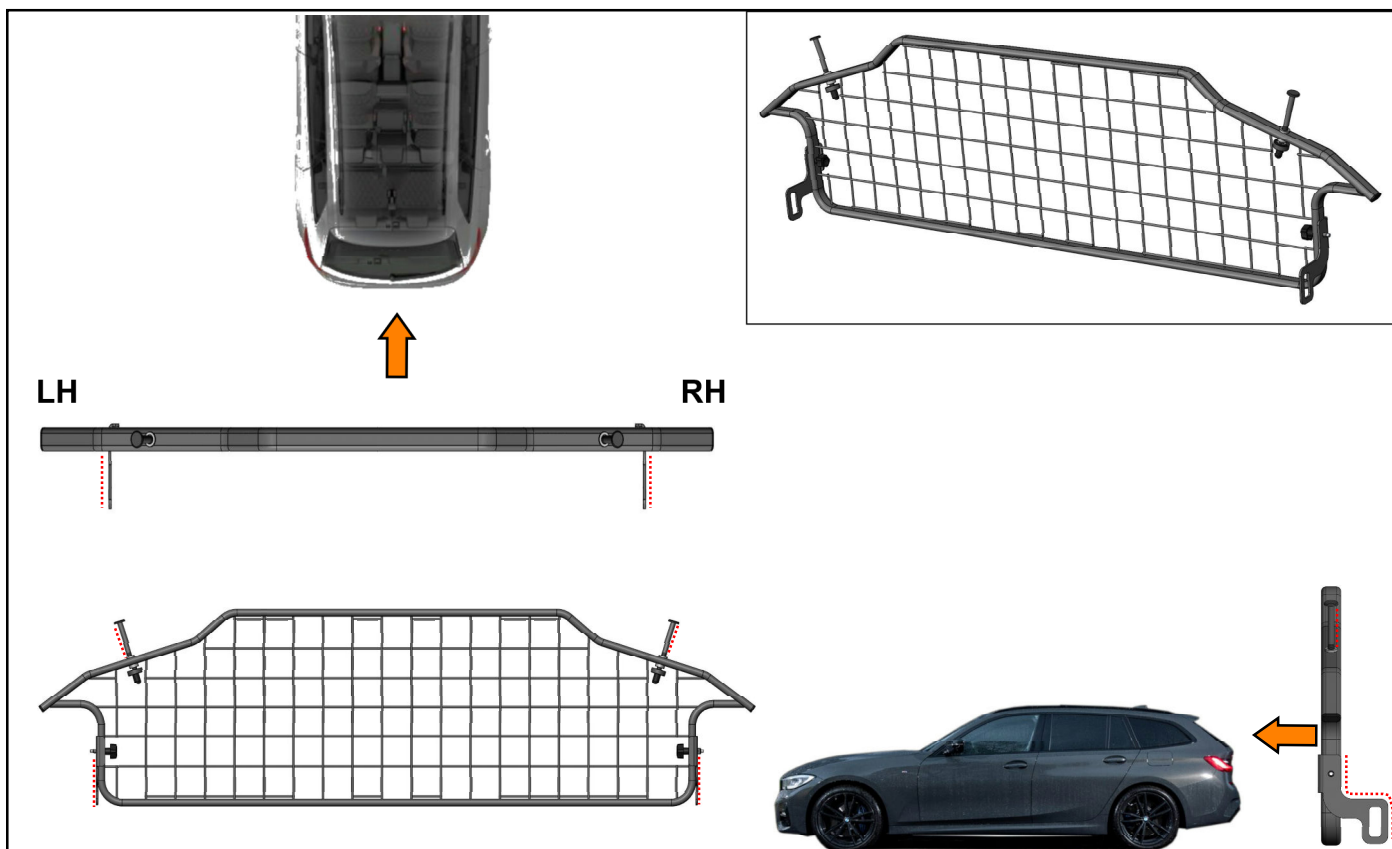

## BMW 3 SERIES TOURING

DOG GUARD / GRILLE PROTECTRICE POUR CHIEN / HUNDEGITTER /  
RIPARO PER CANI / DEFENSA PARA PERROS / HONDEREK