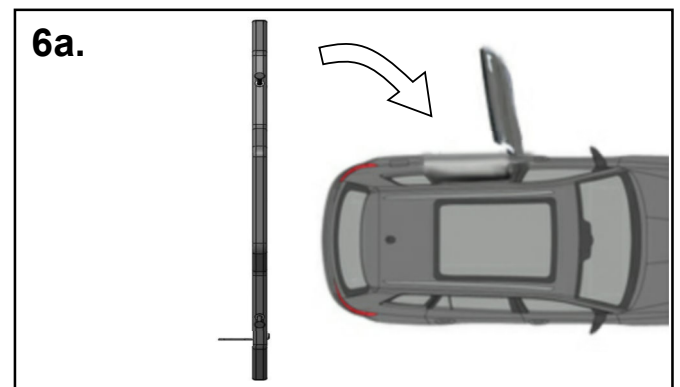

TDG 1652

FITTING INSTRUCTION / INSTRUCTION DE MONTAGE / EINBAUANLEITUNG /
ISTRUZIONI PER L'USO / INSTRUCCIONES DE MONTAJE / MONTAGEHANDLEIDING

BMW 3 SERIES TOURING

DOG GUARD / GRILLE PROTECTRICE POUR CHIEN / HUNDEGITTER /
RIPARO PER CANI / DEFENSA PARA PERROS / HONDEREK