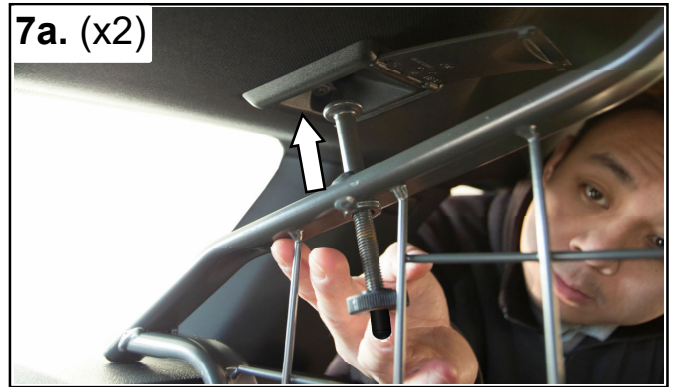

TDG 1652

FITTING INSTRUCTION / INSTRUCTION DE MONTAGE / EINBAUANLEITUNG /
ISTRUZIONI PER L'USO / INSTRUCCIONES DE MONTAJE / MONTAGEHANDLEIDUNG

BMW 3 SERIES TOURING

DOG GUARD / GRILLE PROTECTRICE POUR CHIEN / HUNDEGITTER /
RIPARO PER CANI / DEFENSA PARA PERROS / HONDEREK