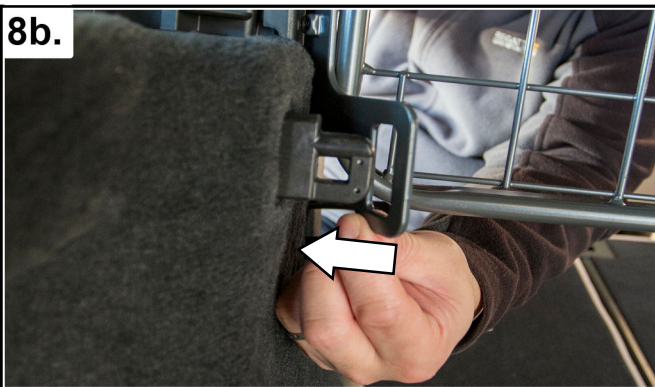

TDG 1652

FITTING INSTRUCTION / INSTRUCTION DE MONTAGE / EINBAUANLEITUNG /
ISTRUZIONI PER L'USO / INSTRUCCIONES DE MONTAJE / MONTAGEHANDLEIDUNG

BMW 3 SERIES TOURING

DOG GUARD / GRILLE PROTECTRICE POUR CHIEN / HUNDEGITTER /
RIPARO PER CANI / DEFENSA PARA PERROS / HONDEREK