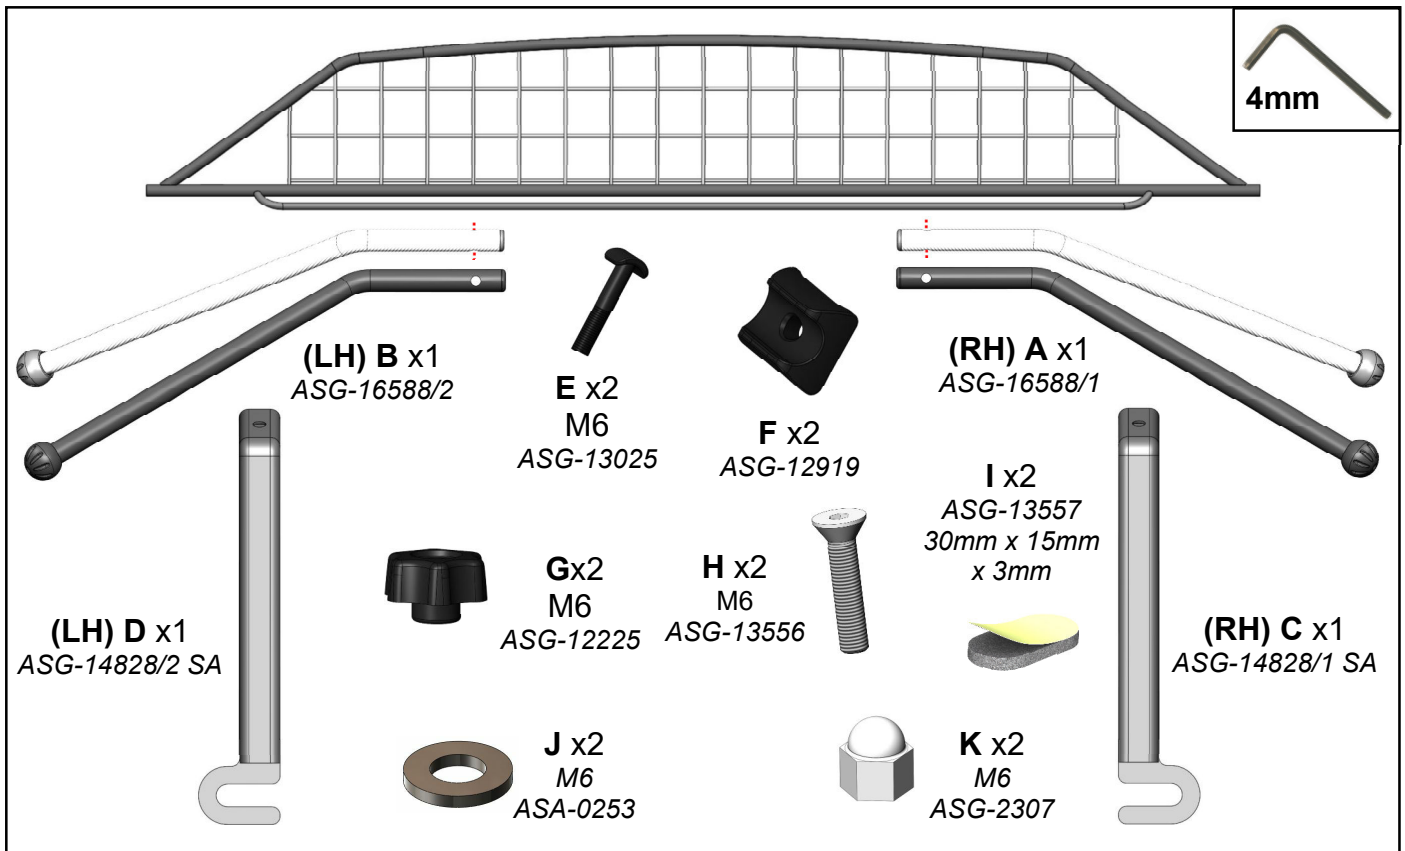

TDG 1648

FITTING INSTRUCTION / INSTRUCTION DE MONTAGE / EINBAUANLEITUNG /
ISTRUZIONI PER L'USO / INSTRUCCIONES DE MONTAJE / MONTAGEHANDLEIDUNG

KIA PROCEED

DOG GUARD / GRILLE PROTECTRICE POUR CHIEN / HUNDEGITTER /
RIPARO PER CANI / DEFENSA PARA PERROS / HONDEREK