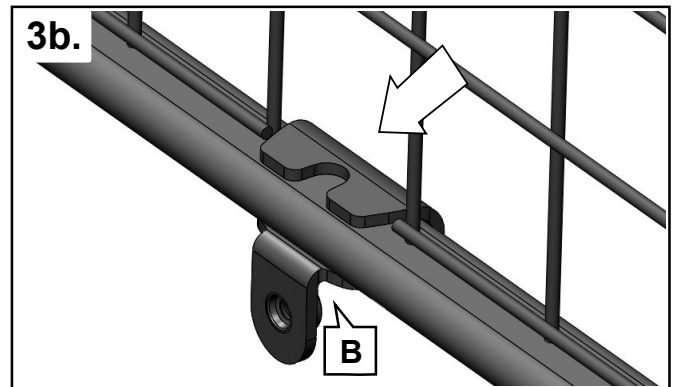

(50:50)

(60:40)

TDG 1646D

FITTING INSTRUCTION / INSTRUCTION DE MONTAGE / EINBAUANLEITUNG /
ISTRUZIONI PER L'USO / INSTRUCCIONES DE MONTAJE / MONTAGEHANDLEIDING

TOYOTA COROLLA TOURING SPORTS

LUGGAGE PARTITION DIVIDER / PARTITION CENTALE DE COFFRE À BAGAGES /
ABTRENNUNG - GEPÄCKRAUMGITTER / RED DE DIVISIÓN DEL MALETERO /
DIVISORIO CENTRALE BAGAGLIAIO / DE VERDELER VAN DE BAGAGEVERDELING