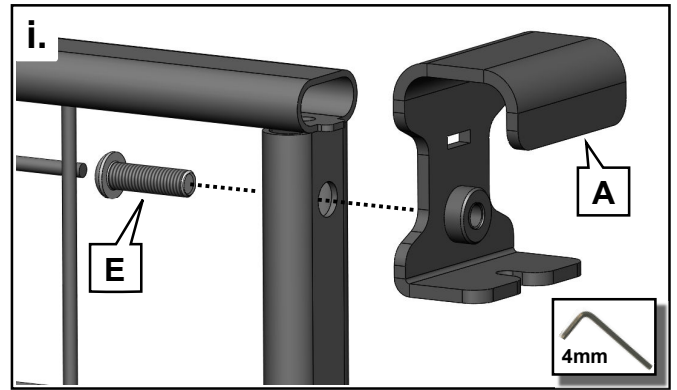

(50:50)

(60:40)

TDG 1646D

FITTING INSTRUCTION / INSTRUCTION DE MONTAGE / EINBAUANLEITUNG /
ISTRUZIONI PER L'USO / INSTRUCCIONES DE MONTAJE / MONTAGEHANDLEIDING

TOYOTA COROLLA TOURING SPORTS

LUGGAGE PARTITION DIVIDER / PARTITION CENTALE DE COFFRE À BAGAGES /
ABTRENNUNG - GEPÄCKRAUMGITTER / RED DE DIVISIÓN DEL MALETERO /
DIVISORIO CENTRALE BAGAGLIAIO / DE VERDELER VAN DE BAGAGEVERDELING