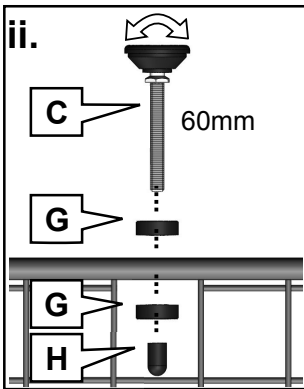

(50:50)

(60:40)

TDG 1646D

FITTING INSTRUCTION / INSTRUCTION DE MONTAGE / EINBAUANLEITUNG /
ISTRUZIONI PER L'USO / INSTRUCCIONES DE MONTAJE / MONTAGEHANDLEIDING

TOYOTA COROLLA TOURING SPORTS

LUGGAGE PARTITION DIVIDER / PARTITION CENTALE DE COFFRE À BAGAGES /
ABTRENNUNG - GEPÄCKRAUMGITTER / RED DE DIVISIÓN DEL MALETERO /
DIVISORIO CENTRALE BAGAGLIAIO / DE VERDELER VAN DE BAGAGEVERDELING