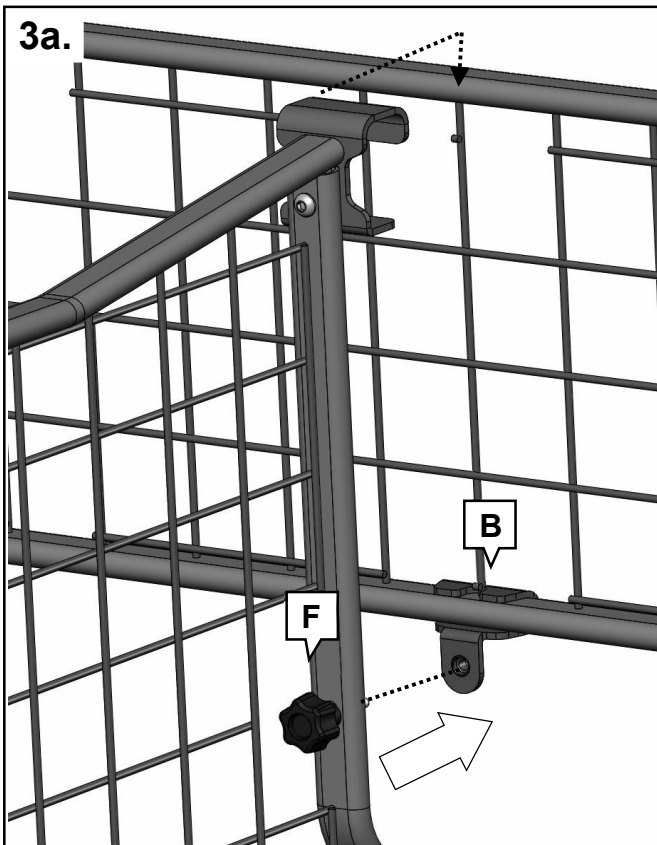

(50:50)

(60:40)

TDG 1646D

FITTING INSTRUCTION / INSTRUCTION DE MONTAGE / EINBAUANLEITUNG /
ISTRUZIONI PER L'USO / INSTRUCCIONES DE MONTAJE / MONTAGEHANDLEIDING

TOYOTA COROLLA TOURING SPORTS

LUGGAGE PARTITION DIVIDER / PARTITION CENTALE DE COFFRE À BAGAGES /
ABTRENNUNG - GEPÄCKRAUMGITTER / RED DE DIVISIÓN DEL MALETERO /
DIVISORIO CENTRALE BAGAGLIAIO / DE VERDELER VAN DE BAGAGEVERDELING

TDG 1646D

FITTING INSTRUCTION / INSTRUCTION DE MONTAGE / EINBAUANLEITUNG /
ISTRUZIONI PER L'USO / INSTRUCCIONES DE MONTAJE / MONTAGEHANDLEIDING

TOYOTA COROLLA TOURING SPORTS

LUGGAGE PARTITION DIVIDER / PARTITION CENTALE DE COFFRE À BAGAGES /
ABTRENUNG - GEPÄCKRAUMGITTER / RED DE DIVISIÓN DEL MALETERO /
DIVISORIO CENTRALE BAGAGLIAIO / DE VERDELER VAN DE BAGAGEVERDELING