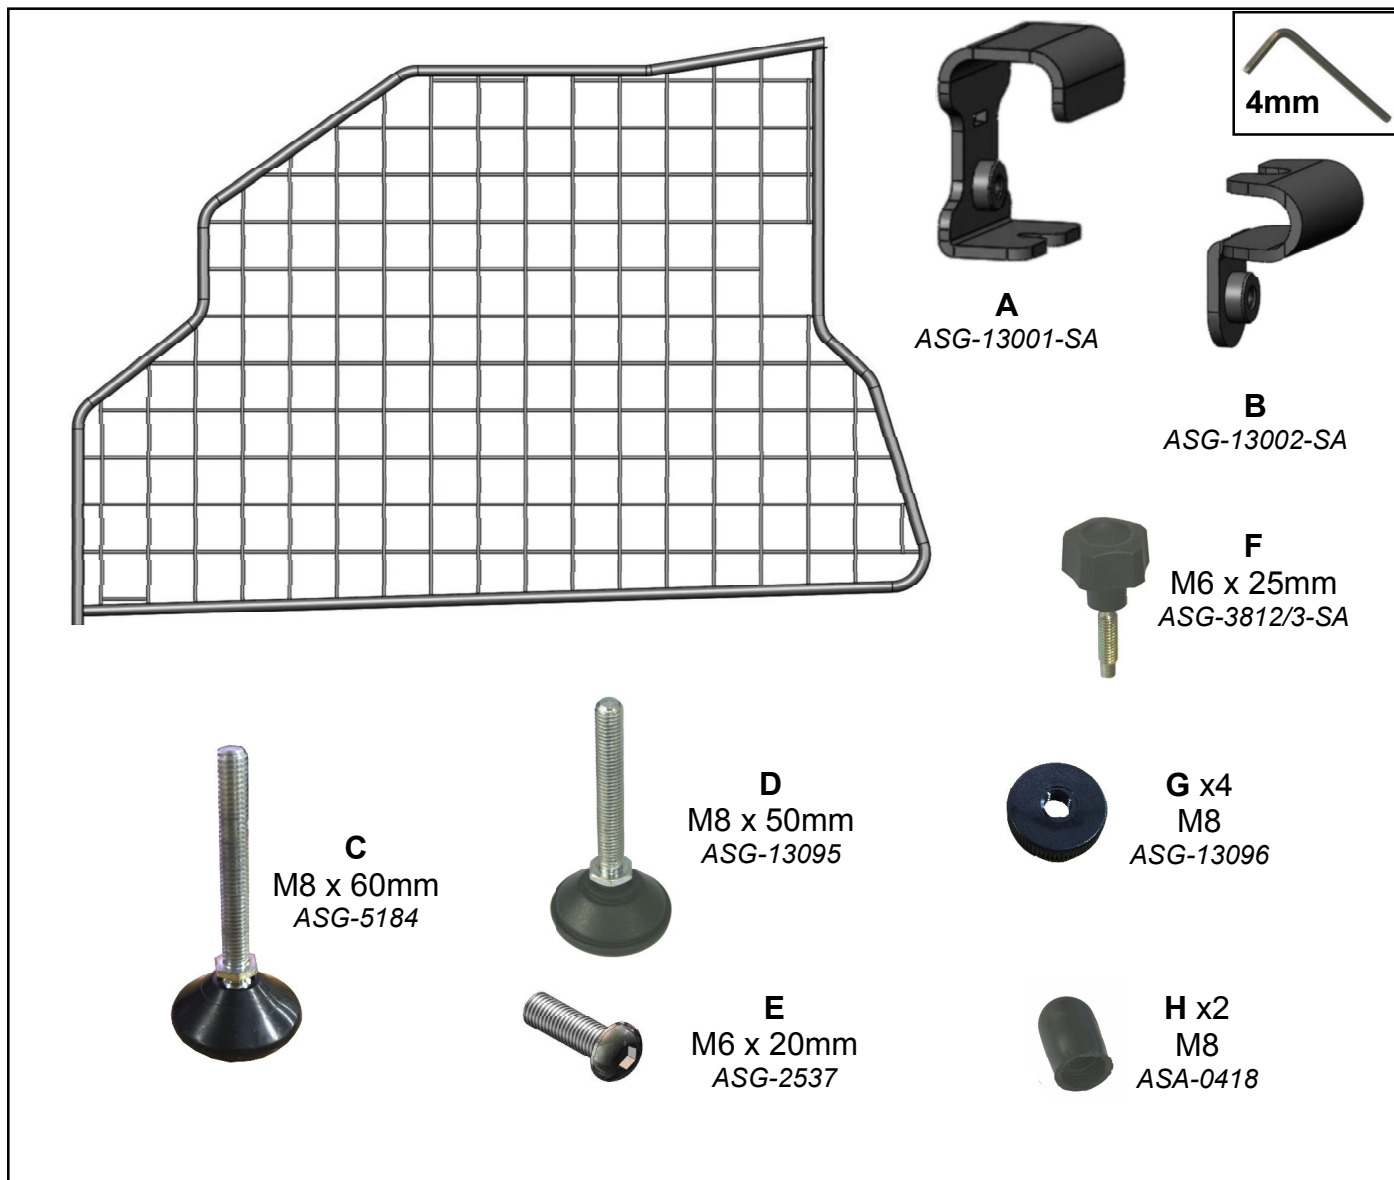

TDG 1646D

FITTING INSTRUCTION / INSTRUCTION DE MONTAGE / EINBAUANLEITUNG /
ISTRUZIONI PER L'USO / INSTRUCCIONES DE MONTAJE / MONTAGEHANDLEIDING

TOYOTA COROLLA TOURING SPORTS

LUGGAGE PARTITION DIVIDER / PARTITION CENTALE DE COFFRE À BAGAGES /
ABTRENUNG - GEPÄCKRAUMGITTER / RED DE DIVISIÓN DEL MALETERO /
DIVISORIO CENTRALE BAGAGLIAIO / DE VERDELER VAN DE BAGAGEVERDELING

(50:50)

(60:40)

TDG 1646D

FITTING INSTRUCTION / INSTRUCTION DE MONTAGE / EINBAUANLEITUNG /
ISTRUZIONI PER L'USO / INSTRUCCIONES DE MONTAJE / MONTAGEHANDLEIDING

TOYOTA COROLLA TOURING SPORTS

LUGGAGE PARTITION DIVIDER / PARTITION CENTALE DE COFFRE À BAGAGES /
ABTRENNUNG - GEPÄCKRAUMGITTER / RED DE DIVISIÓN DEL MALETERO /
DIVISORIO CENTRALE BAGAGLIAIO / DE VERDELER VAN DE BAGAGEVERDELING