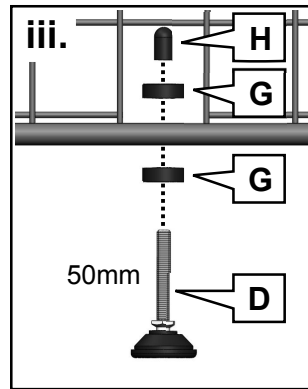

(50:50)

(60:40)

TDG 1646D

FITTING INSTRUCTION / INSTRUCTION DE MONTAGE / EINBAUANLEITUNG /
ISTRUZIONI PER L'USO / INSTRUCCIONES DE MONTAJE / MONTAGEHANDLEIDING

TOYOTA COROLLA TOURING SPORTS

LUGGAGE PARTITION DIVIDER / PARTITION CENTALE DE COFFRE À BAGAGES /
ABTRENNUNG - GEPÄCKRAUMGITTER / RED DE DIVISIÓN DEL MALETERO /
DIVISORIO CENTRALE BAGAGLIAIO / DE VERDELER VAN DE BAGAGEVERDELING