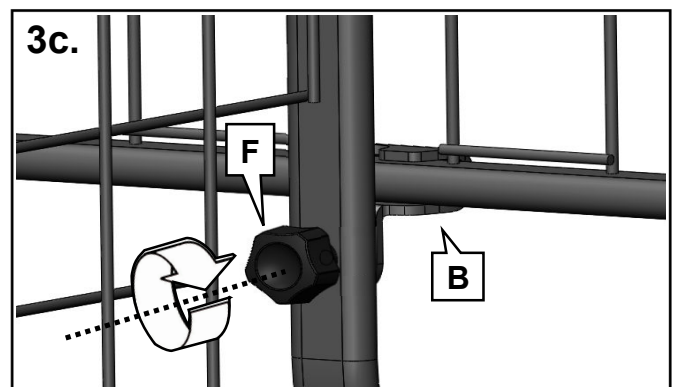

(50:50)

(60:40)

TDG 1646D

FITTING INSTRUCTION / INSTRUCTION DE MONTAGE / EINBAUANLEITUNG /
ISTRUZIONI PER L'USO / INSTRUCCIONES DE MONTAJE / MONTAGEHANDLEIDING

TOYOTA COROLLA TOURING SPORTS

LUGGAGE PARTITION DIVIDER / PARTITION CENTALE DE COFFRE À BAGAGES /
ABTRENNUNG - GEPÄCKRAUMGITTER / RED DE DIVISIÓN DEL MALETERO /
DIVISORIO CENTRALE BAGAGLIAIO / DE VERDELER VAN DE BAGAGEVERDELING