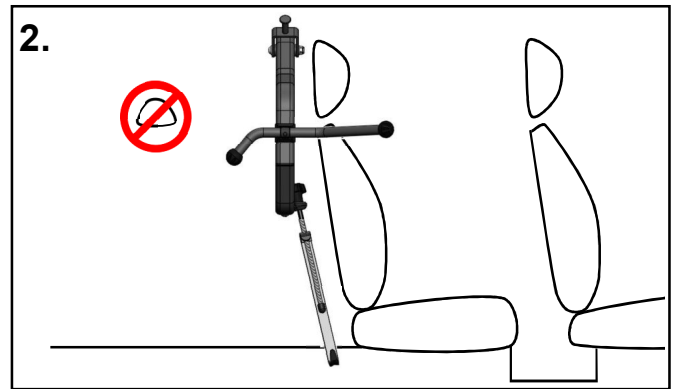

(50:50)

(60:40)

TDG 1646D

FITTING INSTRUCTION / INSTRUCTION DE MONTAGE / EINBAUANLEITUNG /
ISTRUZIONI PER L'USO / INSTRUCCIONES DE MONTAJE / MONTAGEHANDLEIDING

TOYOTA COROLLA TOURING SPORTS

LUGGAGE PARTITION DIVIDER / PARTITION CENTALE DE COFFRE À BAGAGES /
ABTRENNUNG - GEPÄCKRAUMGITTER / RED DE DIVISIÓN DEL MALETERO /
DIVISORIO CENTRALE BAGAGLIAIO / DE VERDELER VAN DE BAGAGEVERDELING