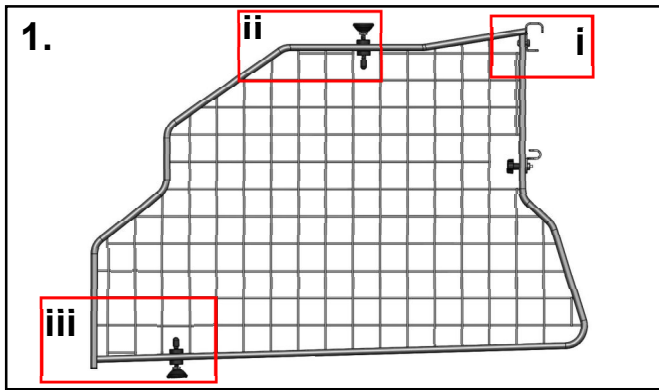

(50:50)

(60:40)

TDG 1646D

FITTING INSTRUCTION / INSTRUCTION DE MONTAGE / EINBAUANLEITUNG /
ISTRUZIONI PER L'USO / INSTRUCCIONES DE MONTAJE / MONTAGEHANDLEIDING

TOYOTA COROLLA TOURING SPORTS

LUGGAGE PARTITION DIVIDER / PARTITION CENTALE DE COFFRE À BAGAGES /
ABTRENNUNG - GEPÄCKRAUMGITTER / RED DE DIVISIÓN DEL MALETERO /
DIVISORIO CENTRALE BAGAGLIAIO / DE VERDELER VAN DE BAGAGEVERDELING