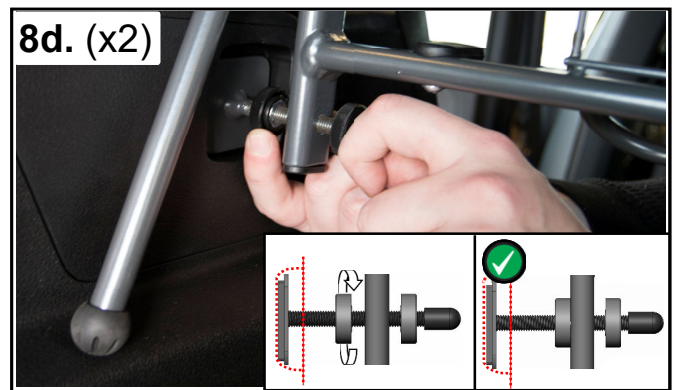

TDG 1640

FITTING INSTRUCTION / INSTRUCTION DE MONTAGE / EINBAUANLEITUNG /
ISTRUZIONI PER L'USO / INSTRUCCIONES DE MONTAJE / MONTAGEHANDLEIDUNG

MERCEDES GLE

DOG GUARD / GRILLE PROTECTRICE POUR CHIEN / HUNDEGITTER /
RIPARO PER CANI / DEFENSA PARA PERROS / HONDEREK