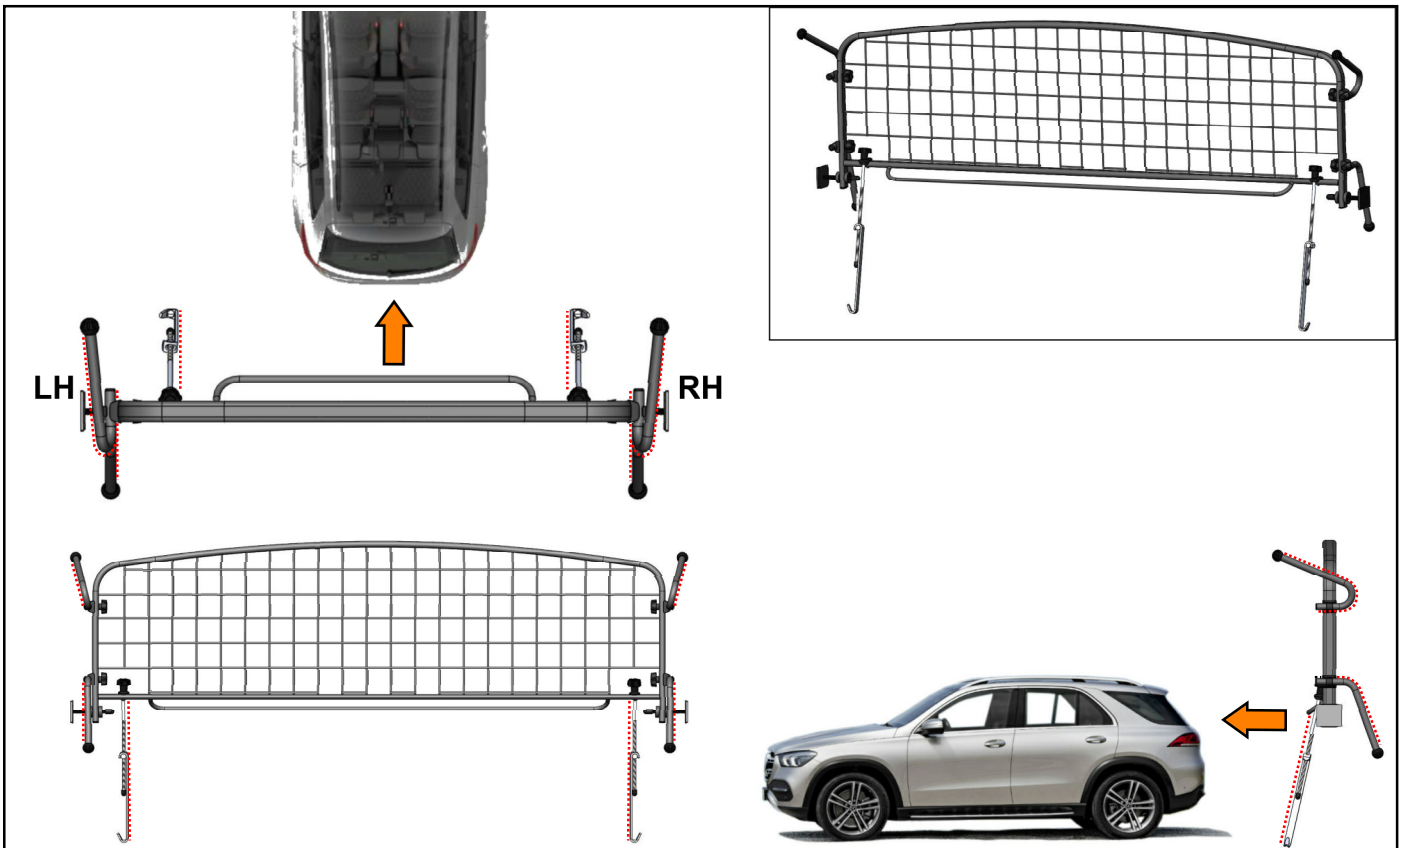

TDG 1640

FITTING INSTRUCTION / INSTRUCTION DE MONTAGE / EINBAUANLEITUNG /
ISTRUZIONI PER L'USO / INSTRUCCIONES DE MONTAJE / MONTAGEHANDLEIDING

MERCEDES GLE

DOG GUARD / GRILLE PROTECTRICE POUR CHIEN / HUNDEGITTER /
RIPARO PER CANI / DEFENSA PARA PERROS / HONDEREK

TDG 1640

FITTING INSTRUCTION / INSTRUCTION DE MONTAGE / EINBAUANLEITUNG /
ISTRUZIONI PER L'USO / INSTRUCCIONES DE MONTAJE / MONTAGEHANDLEIDUNG

MERCEDES GLE

DOG GUARD / GRILLE PROTECTRICE POUR CHIEN / HUNDEGITTER /
RIPARO PER CANI / DEFENSA PARA PERROS / HONDEREK