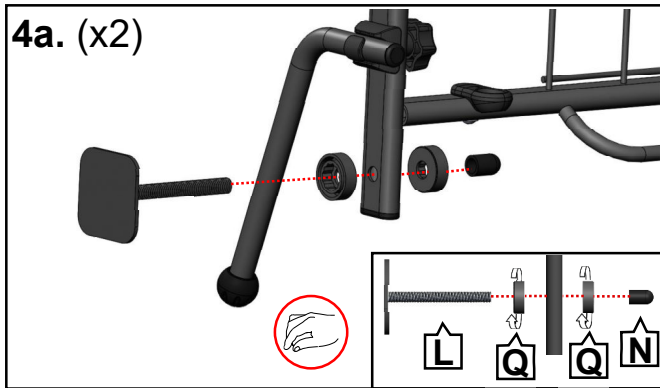

TDG 1640

FITTING INSTRUCTION / INSTRUCTION DE MONTAGE / EINBAUANLEITUNG /
ISTRUZIONI PER L'USO / INSTRUCCIONES DE MONTAJE / MONTAGEHANDLEIDING

MERCEDES GLE

DOG GUARD / GRILLE PROTECTRICE POUR CHIEN / HUNDEGITTER /
RIPARO PER CANI / DEFENSA PARA PERROS / HONDEREK

TDG 1640

FITTING INSTRUCTION / INSTRUCTION DE MONTAGE / EINBAUANLEITUNG /
ISTRUZIONI PER L'USO / INSTRUCCIONES DE MONTAJE / MONTAGEHANDLEIDUNG

MERCEDES GLE

DOG GUARD / GRILLE PROTECTRICE POUR CHIEN / HUNDEGITTER /
RIPARO PER CANI / DEFENSA PARA PERROS / HONDEREK