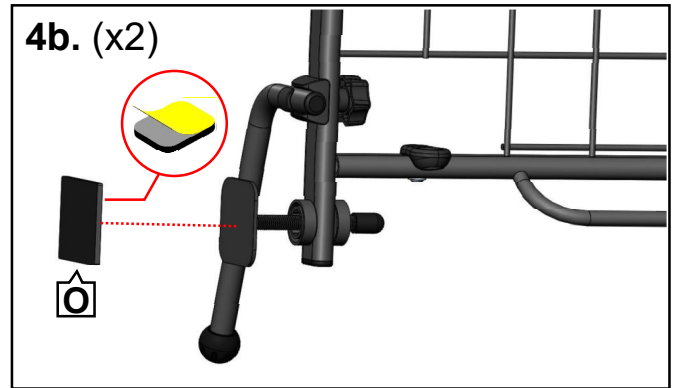

TDG 1640

FITTING INSTRUCTION / INSTRUCTION DE MONTAGE / EINBAUANLEITUNG /
ISTRUZIONI PER L'USO / INSTRUCCIONES DE MONTAJE / MONTAGEHANDLEIDUNG

MERCEDES GLE

DOG GUARD / GRILLE PROTECTRICE POUR CHIEN / HUNDEGITTER /
RIPARO PER CANI / DEFENSA PARA PERROS / HONDEREK