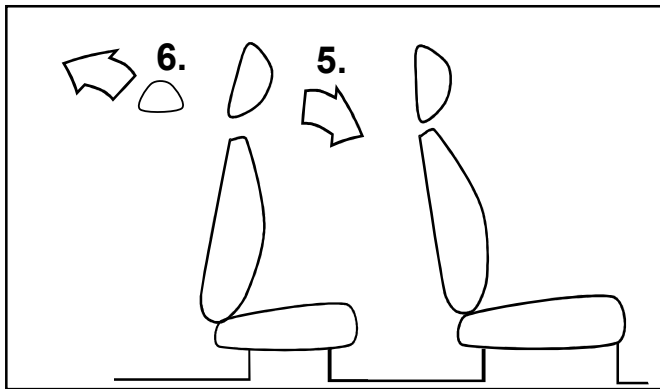

TDG 1640

FITTING INSTRUCTION / INSTRUCTION DE MONTAGE / EINBAUANLEITUNG /
ISTRUZIONI PER L'USO / INSTRUCCIONES DE MONTAJE / MONTAGEHANDLEIDUNG

MERCEDES GLE

DOG GUARD / GRILLE PROTECTRICE POUR CHIEN / HUNDEGITTER /
RIPARO PER CANI / DEFENSA PARA PERROS / HONDEREK