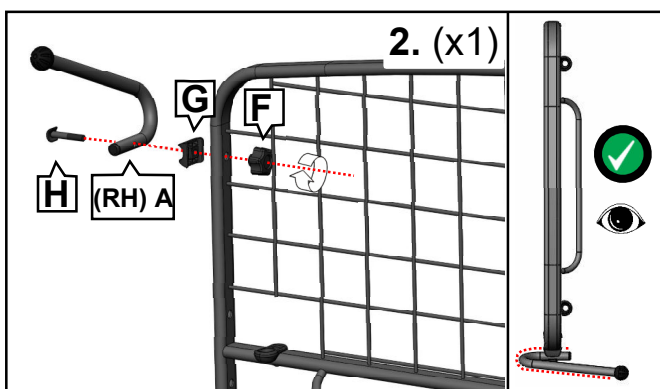

TDG 1640

FITTING INSTRUCTION / INSTRUCTION DE MONTAGE / EINBAUANLEITUNG /
ISTRUZIONI PER L'USO / INSTRUCCIONES DE MONTAJE / MONTAGEHANDLEIDING

MERCEDES GLE

DOG GUARD / GRILLE PROTECTRICE POUR CHIEN / HUNDEGITTER /
RIPARO PER CANI / DEFENSA PARA PERROS / HONDEREK