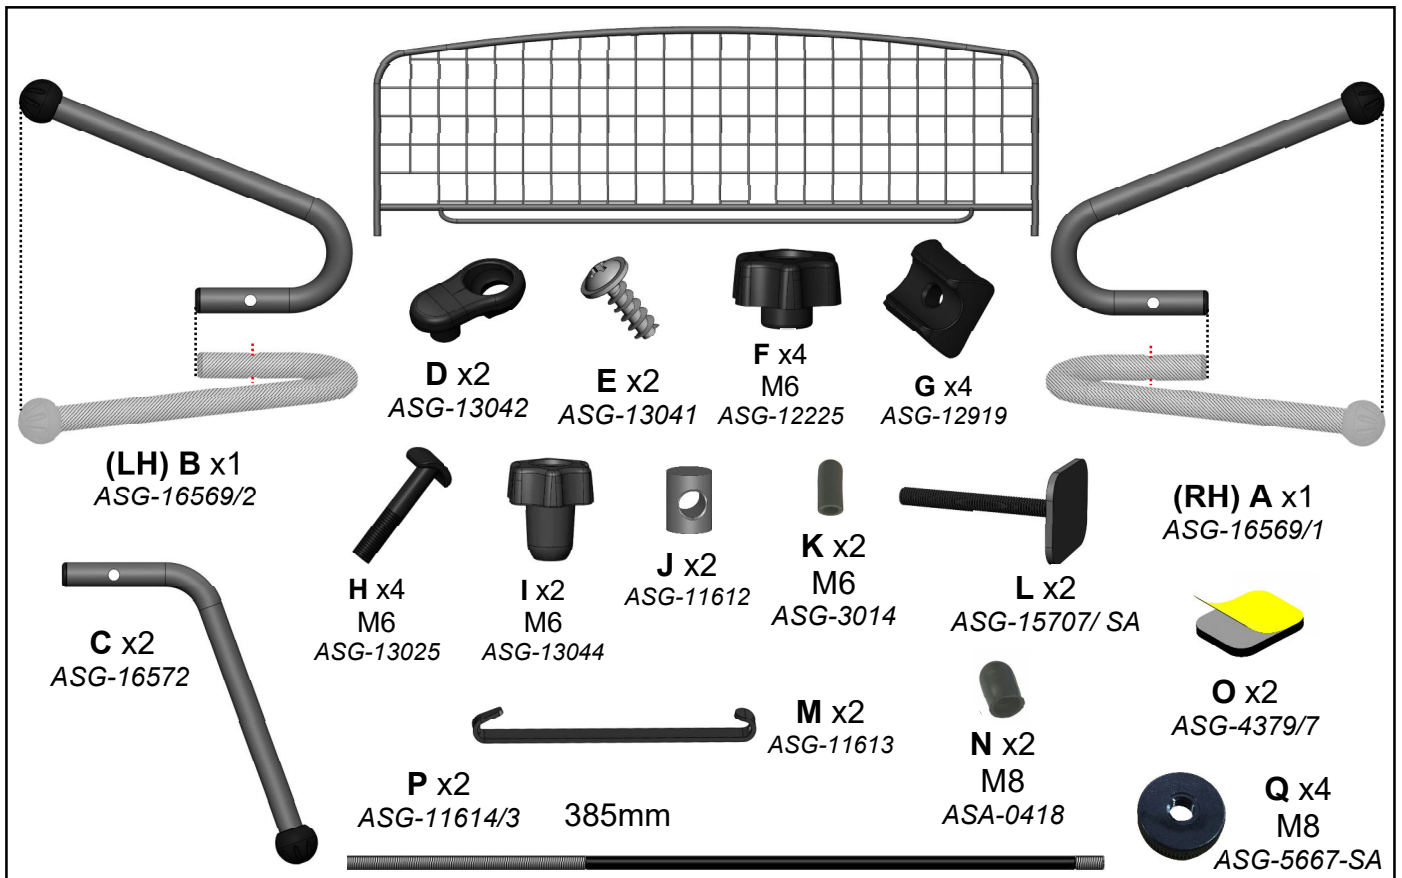

TDG 1640

FITTING INSTRUCTION / INSTRUCTION DE MONTAGE / EINBAUANLEITUNG /
ISTRUZIONI PER L'USO / INSTRUCCIONES DE MONTAJE / MONTAGEHANDLEIDING

MERCEDES GLE

DOG GUARD / GRILLE PROTECTRICE POUR CHIEN / HUNDEGITTER /
RIPARO PER CANI / DEFENSA PARA PERROS / HONDEREK

TDG 1640

FITTING INSTRUCTION / INSTRUCTION DE MONTAGE / EINBAUANLEITUNG /
ISTRUZIONI PER L'USO / INSTRUCCIONES DE MONTAJE / MONTAGEHANDLEIDUNG

MERCEDES GLE

DOG GUARD / GRILLE PROTECTRICE POUR CHIEN / HUNDEGITTER /
RIPARO PER CANI / DEFENSA PARA PERROS / HONDEREK