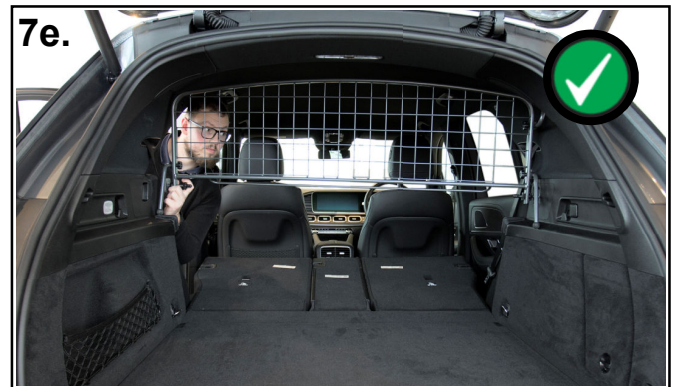

TDG 1640

FITTING INSTRUCTION / INSTRUCTION DE MONTAGE / EINBAUANLEITUNG /
ISTRUZIONI PER L'USO / INSTRUCCIONES DE MONTAJE / MONTAGEHANDLEIDUNG

MERCEDES GLE

DOG GUARD / GRILLE PROTECTRICE POUR CHIEN / HUNDEGITTER /
RIPARO PER CANI / DEFENSA PARA PERROS / HONDEREK