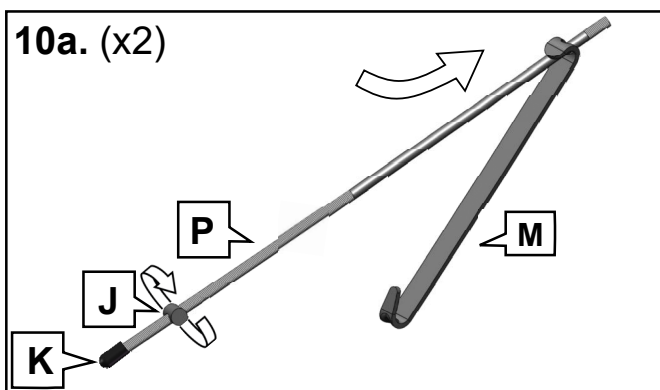

TDG 1640

FITTING INSTRUCTION / INSTRUCTION DE MONTAGE / EINBAUANLEITUNG /
ISTRUZIONI PER L'USO / INSTRUCCIONES DE MONTAJE / MONTAGEHANDLEIDUNG

MERCEDES GLE

DOG GUARD / GRILLE PROTECTRICE POUR CHIEN / HUNDEGITTER /
RIPARO PER CANI / DEFENSA PARA PERROS / HONDEREK