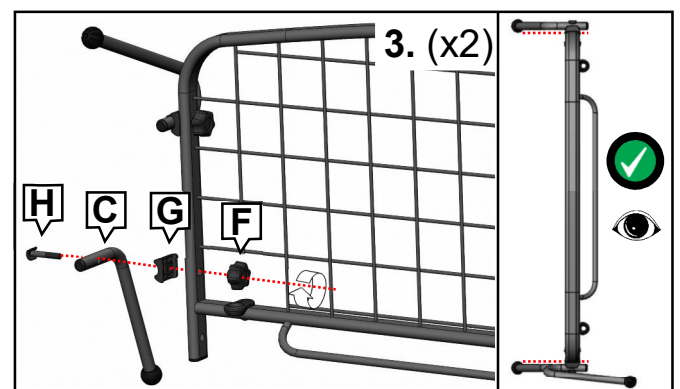

TDG 1640

FITTING INSTRUCTION / INSTRUCTION DE MONTAGE / EINBAUANLEITUNG /
ISTRUZIONI PER L'USO / INSTRUCCIONES DE MONTAJE / MONTAGEHANDLEIDING

MERCEDES GLE

DOG GUARD / GRILLE PROTECTRICE POUR CHIEN / HUNDEGITTER /
RIPARO PER CANI / DEFENSA PARA PERROS / HONDEREK