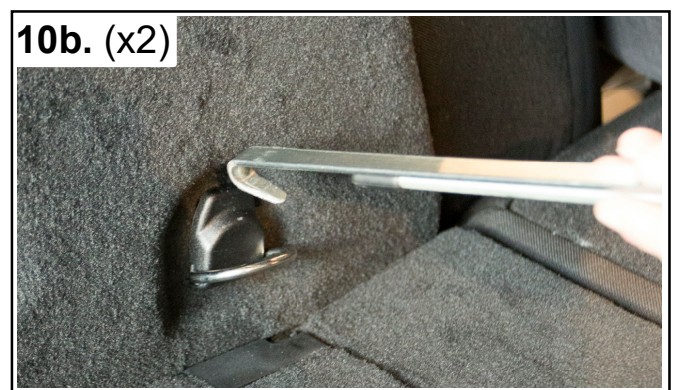

TDG 1640

FITTING INSTRUCTION / INSTRUCTION DE MONTAGE / EINBAUANLEITUNG /
ISTRUZIONI PER L'USO / INSTRUCCIONES DE MONTAJE / MONTAGEHANDLEIDUNG

MERCEDES GLE

DOG GUARD / GRILLE PROTECTRICE POUR CHIEN / HUNDEGITTER /
RIPARO PER CANI / DEFENSA PARA PERROS / HONDEREK