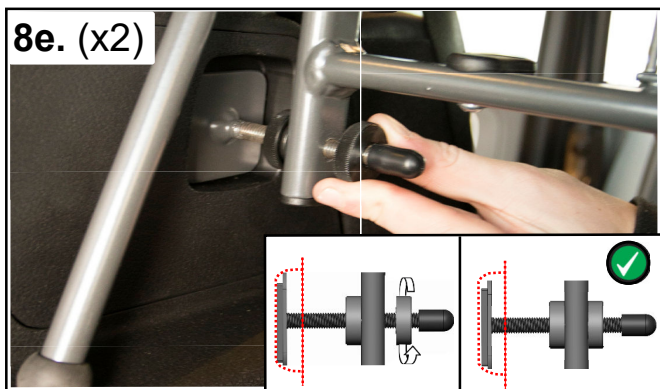

TDG 1640

FITTING INSTRUCTION / INSTRUCTION DE MONTAGE / EINBAUANLEITUNG /
ISTRUZIONI PER L'USO / INSTRUCCIONES DE MONTAJE / MONTAGEHANDLEIDUNG

MERCEDES GLE

DOG GUARD / GRILLE PROTECTRICE POUR CHIEN / HUNDEGITTER /
RIPARO PER CANI / DEFENSA PARA PERROS / HONDEREK