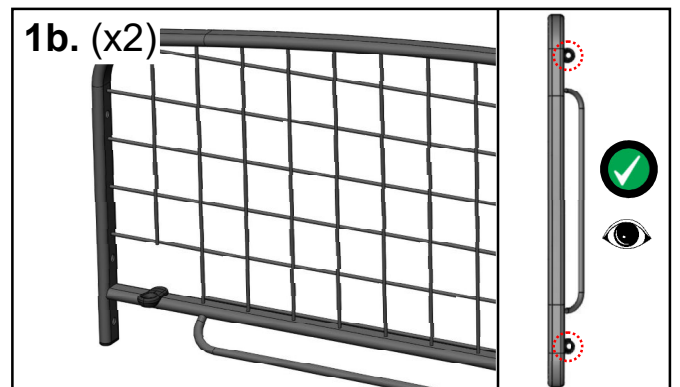

TDG 1640

FITTING INSTRUCTION / INSTRUCTION DE MONTAGE / EINBAUANLEITUNG /
ISTRUZIONI PER L'USO / INSTRUCCIONES DE MONTAJE / MONTAGEHANDLEIDING

MERCEDES GLE

DOG GUARD / GRILLE PROTECTRICE POUR CHIEN / HUNDEGITTER /
RIPARO PER CANI / DEFENSA PARA PERROS / HONDEREK