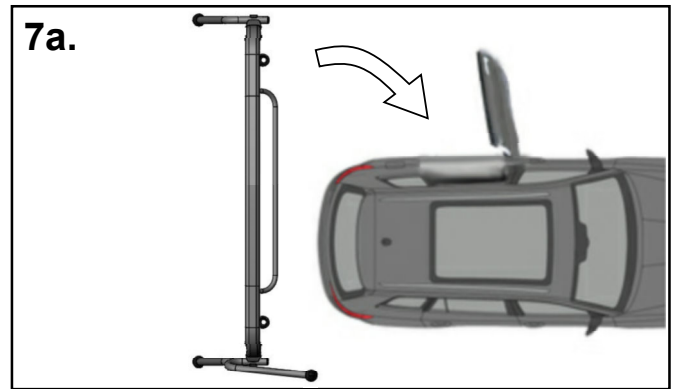

TDG 1640

FITTING INSTRUCTION / INSTRUCTION DE MONTAGE / EINBAUANLEITUNG /
ISTRUZIONI PER L'USO / INSTRUCCIONES DE MONTAJE / MONTAGEHANDLEIDUNG

MERCEDES GLE

DOG GUARD / GRILLE PROTECTRICE POUR CHIEN / HUNDEGITTER /
RIPARO PER CANI / DEFENSA PARA PERROS / HONDEREK