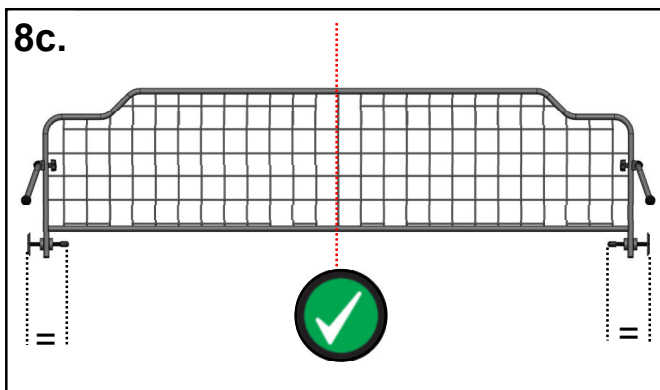

TDG 1640

FITTING INSTRUCTION / INSTRUCTION DE MONTAGE / EINBAUANLEITUNG /
ISTRUZIONI PER L'USO / INSTRUCCIONES DE MONTAJE / MONTAGEHANDLEIDUNG

MERCEDES GLE

DOG GUARD / GRILLE PROTECTRICE POUR CHIEN / HUNDEGITTER /
RIPARO PER CANI / DEFENSA PARA PERROS / HONDEREK