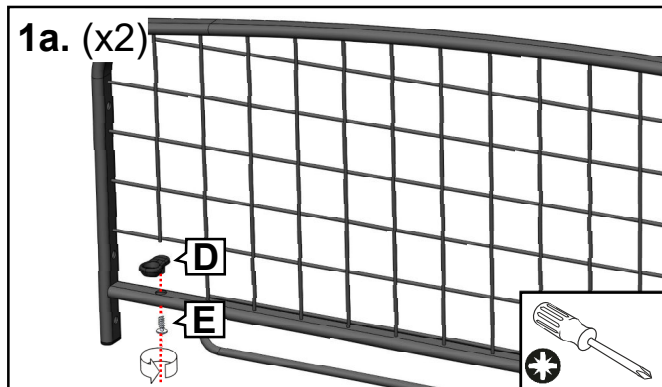

TDG 1640

FITTING INSTRUCTION / INSTRUCTION DE MONTAGE / EINBAUANLEITUNG /
ISTRUZIONI PER L'USO / INSTRUCCIONES DE MONTAJE / MONTAGEHANDLEIDING

MERCEDES GLE

DOG GUARD / GRILLE PROTECTRICE POUR CHIEN / HUNDEGITTER /
RIPARO PER CANI / DEFENSA PARA PERROS / HONDEREK