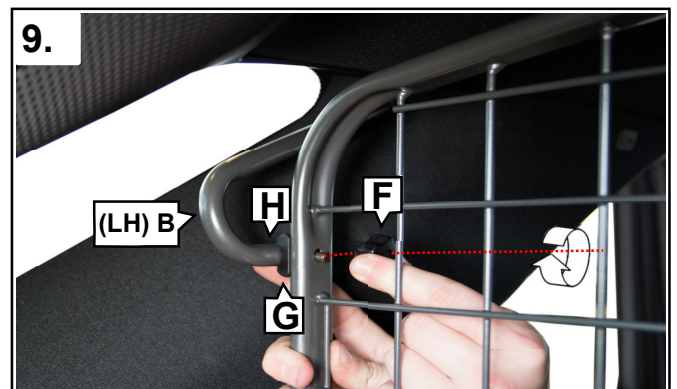

TDG 1640

FITTING INSTRUCTION / INSTRUCTION DE MONTAGE / EINBAUANLEITUNG /
ISTRUZIONI PER L'USO / INSTRUCCIONES DE MONTAJE / MONTAGEHANDLEIDUNG

MERCEDES GLE

DOG GUARD / GRILLE PROTECTRICE POUR CHIEN / HUNDEGITTER /
RIPARO PER CANI / DEFENSA PARA PERROS / HONDEREK