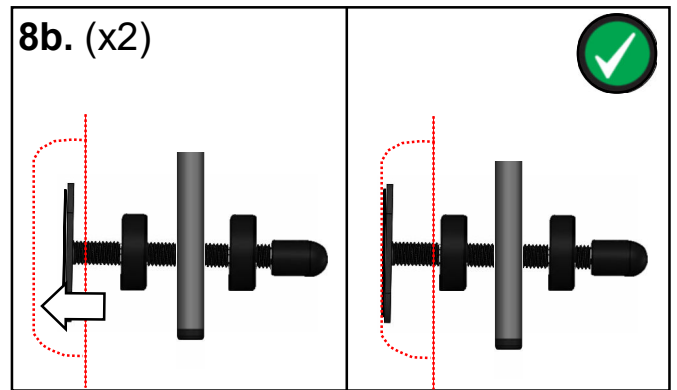

TDG 1640

FITTING INSTRUCTION / INSTRUCTION DE MONTAGE / EINBAUANLEITUNG /
ISTRUZIONI PER L'USO / INSTRUCCIONES DE MONTAJE / MONTAGEHANDLEIDUNG

MERCEDES GLE

DOG GUARD / GRILLE PROTECTRICE POUR CHIEN / HUNDEGITTER /
RIPARO PER CANI / DEFENSA PARA PERROS / HONDEREK