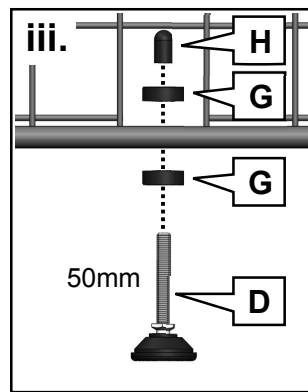

(50:50)

(60:40)

TDG 1633D

FITTING INSTRUCTION / INSTRUCTION DE MONTAGE / EINBAUANLEITUNG /
ISTRUZIONI PER L'USO / INSTRUCCIONES DE MONTAJE / MONTAGEHANDLEIDING

HYUNDAI SANTA FE 2019 UK

LUGGAGE PARTITION DIVIDER / PARTITION CENTALE DE COFFRE À BAGAGES /
ABTRENNUNG - GEPÄCKRAUMGITTER / RED DE DIVISIÓN DEL MALETERO /
DIVISORIO CENTRALE BAGAGLIAIO / DE VERDELER VAN DE BAGAGEVERDELING

TDG 1633D

FITTING INSTRUCTION / INSTRUCTION DE MONTAGE / EINBAUANLEITUNG /
ISTRUZIONI PER L'USO / INSTRUCCIONES DE MONTAJE / MONTAGEHANDLEIDING

HYUNDAI SANTA FE 2019 UK

LUGGAGE PARTITION DIVIDER / PARTITION CENTALE DE COFFRE À BAGAGES /
ABTRENUNG - GEPÄCKRAUMGITTER / RED DE DIVISIÓN DEL MALETERO /
DIVISORIO CENTRALE BAGAGLIAIO / DE VERDELER VAN DE BAGAGEVERDELING