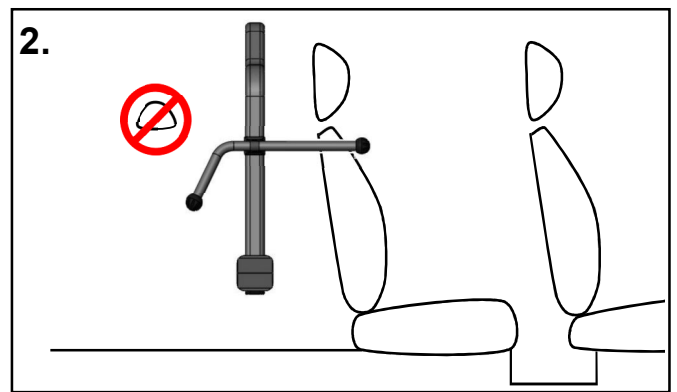

(50:50)

(60:40)

TDG 1633D

FITTING INSTRUCTION / INSTRUCTION DE MONTAGE / EINBAUANLEITUNG /
ISTRUZIONI PER L'USO / INSTRUCCIONES DE MONTAJE / MONTAGEHANDLEIDING

HYUNDAI SANTA FE 2019 UK

LUGGAGE PARTITION DIVIDER / PARTITION CENTALE DE COFFRE À BAGAGES /
ABTRENNUNG - GEPÄCKRAUMGITTER / RED DE DIVISIÓN DEL MALETERO /
DIVISORIO CENTRALE BAGAGLIAIO / DE VERDELER VAN DE BAGAGEVERDELING

TDG 1633D

FITTING INSTRUCTION / INSTRUCTION DE MONTAGE / EINBAUANLEITUNG /
ISTRUZIONI PER L'USO / INSTRUCCIONES DE MONTAJE / MONTAGEHANDLEIDING

HYUNDAI SANTA FE 2019 UK

LUGGAGE PARTITION DIVIDER / PARTITION CENTALE DE COFFRE À BAGAGES /
ABTRENUNG - GEPÄCKRAUMGITTER / RED DE DIVISIÓN DEL MALETERO /
DIVISORIO CENTRALE BAGAGLIAIO / DE VERDELER VAN DE BAGAGEVERDELING