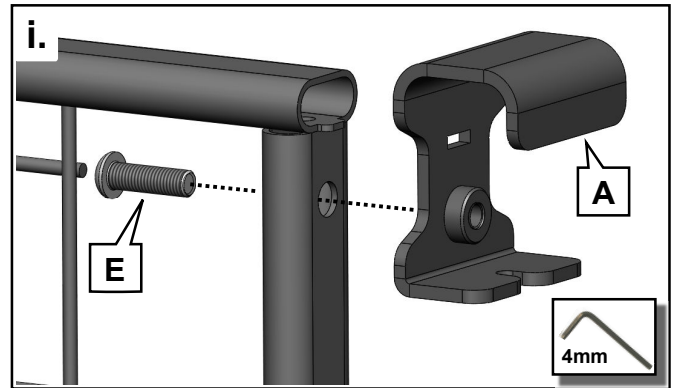

(50:50)

(60:40)

TDG 1633D

FITTING INSTRUCTION / INSTRUCTION DE MONTAGE / EINBAUANLEITUNG /
ISTRUZIONI PER L'USO / INSTRUCCIONES DE MONTAJE / MONTAGEHANDLEIDING

HYUNDAI SANTA FE 2019 UK

LUGGAGE PARTITION DIVIDER / PARTITION CENTALE DE COFFRE À BAGAGES /
ABTRENNUNG - GEPÄCKRAUMGITTER / RED DE DIVISIÓN DEL MALETERO /
DIVISORIO CENTRALE BAGAGLIAIO / DE VERDELER VAN DE BAGAGEVERDELING

TDG 1633D

FITTING INSTRUCTION / INSTRUCTION DE MONTAGE / EINBAUANLEITUNG /
ISTRUZIONI PER L'USO / INSTRUCCIONES DE MONTAJE / MONTAGEHANDLEIDING

HYUNDAI SANTA FE 2019 UK

LUGGAGE PARTITION DIVIDER / PARTITION CENTALE DE COFFRE À BAGAGES /
ABTRENUNG - GEPÄCKRAUMGITTER / RED DE DIVISIÓN DEL MALETERO /
DIVISORIO CENTRALE BAGAGLIAIO / DE VERDELER VAN DE BAGAGEVERDELING