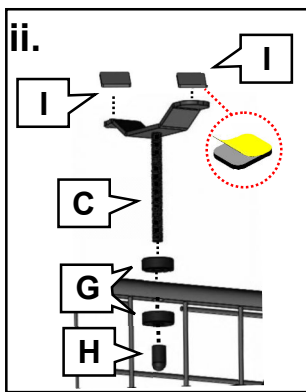

TDG 1633D

FITTING INSTRUCTION / INSTRUCTION DE MONTAGE / EINBAUANLEITUNG /
ISTRUZIONI PER L'USO / INSTRUCCIONES DE MONTAJE / MONTAGEHANDLEIDING

HYUNDAI SANTA FE 2019 UK

LUGGAGE PARTITION DIVIDER / PARTITION CENTALE DE COFFRE À BAGAGES /
ABTRENUNG - GEPÄCKRAUMGITTER / RED DE DIVISIÓN DEL MALETERO /
DIVISORIO CENTRALE BAGAGLIAIO / DE VERDELER VAN DE BAGAGEVERDELING

(50:50)

(60:40)

TDG 1633D

FITTING INSTRUCTION / INSTRUCTION DE MONTAGE / EINBAUANLEITUNG /
ISTRUZIONI PER L'USO / INSTRUCCIONES DE MONTAJE / MONTAGEHANDLEIDING

HYUNDAI SANTA FE 2019 UK

LUGGAGE PARTITION DIVIDER / PARTITION CENTALE DE COFFRE À BAGAGES /
ABTRENNUNG - GEPÄCKRAUMGITTER / RED DE DIVISIÓN DEL MALETERO /
DIVISORIO CENTRALE BAGAGLIAIO / DE VERDELER VAN DE BAGAGEVERDELING