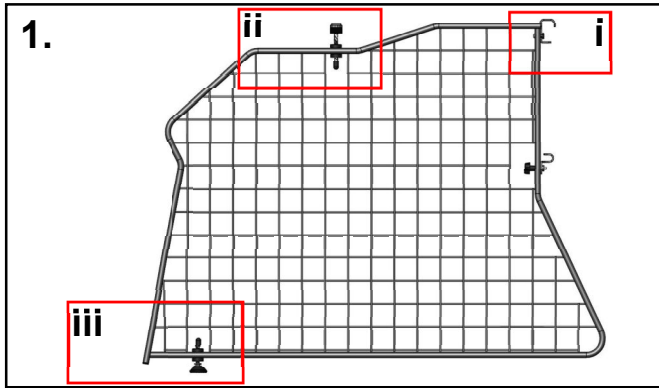

(50:50)

(60:40)

TDG 1633D

FITTING INSTRUCTION / INSTRUCTION DE MONTAGE / EINBAUANLEITUNG /
ISTRUZIONI PER L'USO / INSTRUCCIONES DE MONTAJE / MONTAGEHANDLEIDING

HYUNDAI SANTA FE 2019 UK

LUGGAGE PARTITION DIVIDER / PARTITION CENTALE DE COFFRE À BAGAGES /
ABTRENNUNG - GEPÄCKRAUMGITTER / RED DE DIVISIÓN DEL MALETERO /
DIVISORIO CENTRALE BAGAGLIAIO / DE VERDELER VAN DE BAGAGEVERDELING

TDG 1633D

FITTING INSTRUCTION / INSTRUCTION DE MONTAGE / EINBAUANLEITUNG /
ISTRUZIONI PER L'USO / INSTRUCCIONES DE MONTAJE / MONTAGEHANDLEIDING

HYUNDAI SANTA FE 2019 UK

LUGGAGE PARTITION DIVIDER / PARTITION CENTALE DE COFFRE À BAGAGES /
ABTRENUNG - GEPÄCKRAUMGITTER / RED DE DIVISIÓN DEL MALETERO /
DIVISORIO CENTRALE BAGAGLIAIO / DE VERDELER VAN DE BAGAGEVERDELING