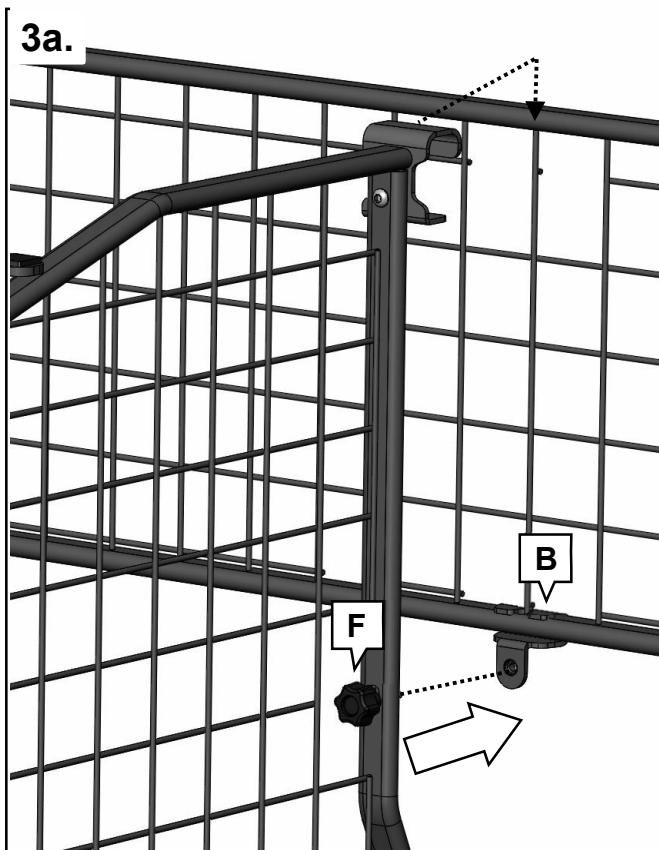

TDG 1633D

FITTING INSTRUCTION / INSTRUCTION DE MONTAGE / EINBAUANLEITUNG /
ISTRUZIONI PER L'USO / INSTRUCCIONES DE MONTAJE / MONTAGEHANDLEIDING

HYUNDAI SANTA FE 2019 UK

LUGGAGE PARTITION DIVIDER / PARTITION CENTALE DE COFFRE À BAGAGES /
ABTRENUNG - GEPÄCKRAUMGITTER / RED DE DIVISIÓN DEL MALETERO /
DIVISORIO CENTRALE BAGAGLIAIO / DE VERDELER VAN DE BAGAGEVERDELING

(50:50)

(60:40)

TDG 1633D

FITTING INSTRUCTION / INSTRUCTION DE MONTAGE / EINBAUANLEITUNG /
ISTRUZIONI PER L'USO / INSTRUCCIONES DE MONTAJE / MONTAGEHANDLEIDING

HYUNDAI SANTA FE 2019 UK

LUGGAGE PARTITION DIVIDER / PARTITION CENTALE DE COFFRE À BAGAGES /
ABTRENNUNG - GEPÄCKRAUMGITTER / RED DE DIVISIÓN DEL MALETERO /
DIVISORIO CENTRALE BAGAGLIAIO / DE VERDELER VAN DE BAGAGEVERDELING