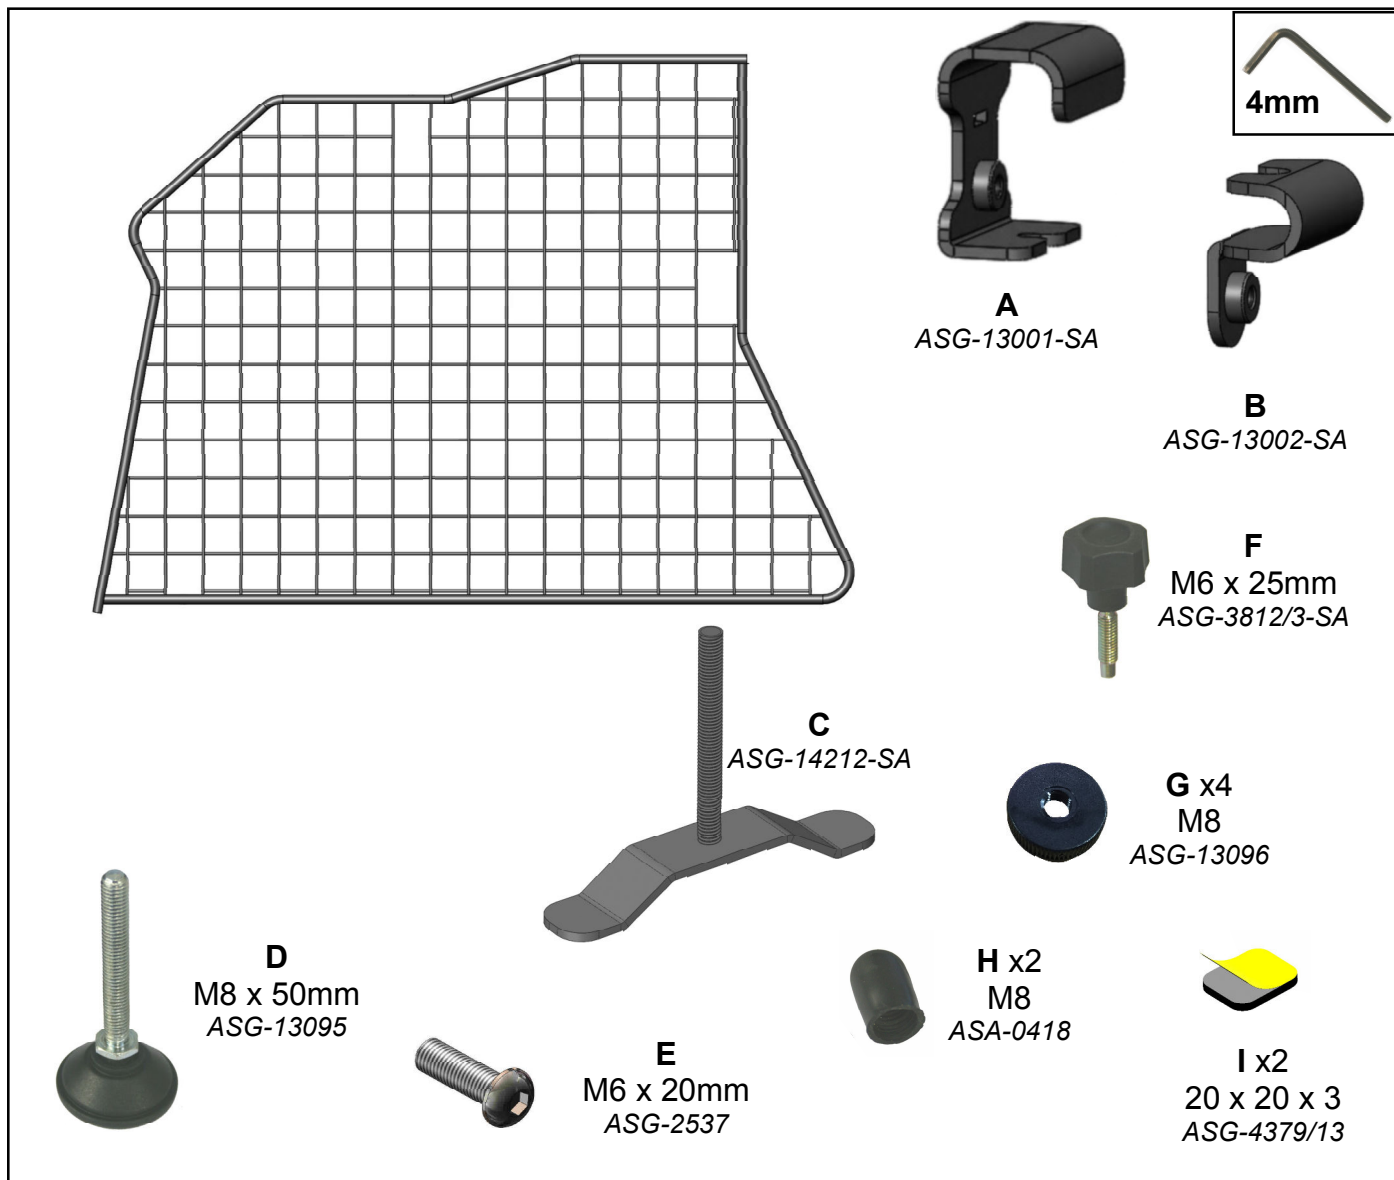

TDG 1633D

FITTING INSTRUCTION / INSTRUCTION DE MONTAGE / EINBAUANLEITUNG /
ISTRUZIONI PER L'USO / INSTRUCCIONES DE MONTAJE / MONTAGEHANDLEIDING

HYUNDAI SANTA FE 2019 UK

LUGGAGE PARTITION DIVIDER / PARTITION CENTALE DE COFFRE À BAGAGES /
ABTRENUNG - GEPÄCKRAUMGITTER / RED DE DIVISIÓN DEL MALETERO /
DIVISORIO CENTRALE BAGAGLIAIO / DE VERDELER VAN DE BAGAGEVERDELING

(50:50)

(60:40)

TDG 1633D

FITTING INSTRUCTION / INSTRUCTION DE MONTAGE / EINBAUANLEITUNG /
ISTRUZIONI PER L'USO / INSTRUCCIONES DE MONTAJE / MONTAGEHANDLEIDING

HYUNDAI SANTA FE 2019 UK

LUGGAGE PARTITION DIVIDER / PARTITION CENTALE DE COFFRE À BAGAGES /
ABTRENNUNG - GEPÄCKRAUMGITTER / RED DE DIVISIÓN DEL MALETERO /
DIVISORIO CENTRALE BAGAGLIAIO / DE VERDELER VAN DE BAGAGEVERDELING