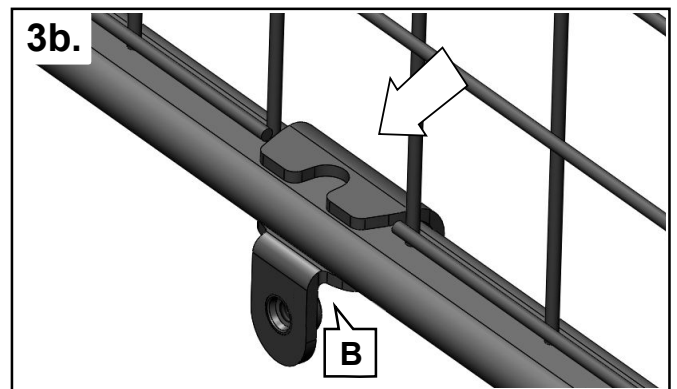

(50:50)

(60:40)

TDG 1633D

FITTING INSTRUCTION / INSTRUCTION DE MONTAGE / EINBAUANLEITUNG /
ISTRUZIONI PER L'USO / INSTRUCCIONES DE MONTAJE / MONTAGEHANDLEIDING

HYUNDAI SANTA FE 2019 UK

LUGGAGE PARTITION DIVIDER / PARTITION CENTALE DE COFFRE À BAGAGES /
ABTRENNUNG - GEPÄCKRAUMGITTER / RED DE DIVISIÓN DEL MALETERO /
DIVISORIO CENTRALE BAGAGLIAIO / DE VERDELER VAN DE BAGAGEVERDELING

TDG 1633D

FITTING INSTRUCTION / INSTRUCTION DE MONTAGE / EINBAUANLEITUNG /
ISTRUZIONI PER L'USO / INSTRUCCIONES DE MONTAJE / MONTAGEHANDLEIDING

HYUNDAI SANTA FE 2019 UK

LUGGAGE PARTITION DIVIDER / PARTITION CENTALE DE COFFRE À BAGAGES /
ABTRENUNG - GEPÄCKRAUMGITTER / RED DE DIVISIÓN DEL MALETERO /
DIVISORIO CENTRALE BAGAGLIAIO / DE VERDELER VAN DE BAGAGEVERDELING