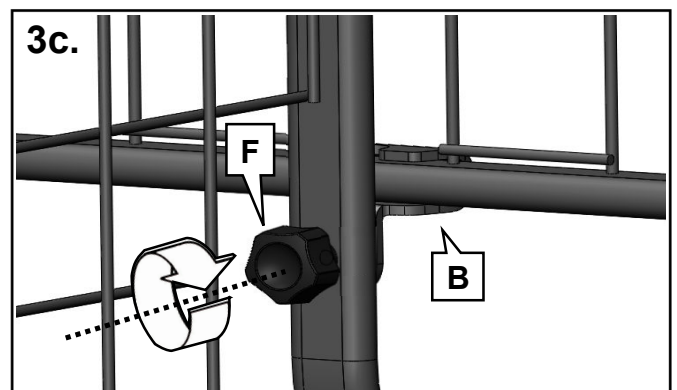

(50:50)

(60:40)

TDG 1633D

FITTING INSTRUCTION / INSTRUCTION DE MONTAGE / EINBAUANLEITUNG /
ISTRUZIONI PER L'USO / INSTRUCCIONES DE MONTAJE / MONTAGEHANDLEIDING

HYUNDAI SANTA FE 2019 UK

LUGGAGE PARTITION DIVIDER / PARTITION CENTALE DE COFFRE À BAGAGES /
ABTRENNUNG - GEPÄCKRAUMGITTER / RED DE DIVISIÓN DEL MALETERO /
DIVISORIO CENTRALE BAGAGLIAIO / DE VERDELER VAN DE BAGAGEVERDELING

TDG 1633D

FITTING INSTRUCTION / INSTRUCTION DE MONTAGE / EINBAUANLEITUNG /
ISTRUZIONI PER L'USO / INSTRUCCIONES DE MONTAJE / MONTAGEHANDLEIDING

HYUNDAI SANTA FE 2019 UK

LUGGAGE PARTITION DIVIDER / PARTITION CENTALE DE COFFRE À BAGAGES /
ABTRENUNG - GEPÄCKRAUMGITTER / RED DE DIVISIÓN DEL MALETERO /
DIVISORIO CENTRALE BAGAGLIAIO / DE VERDELER VAN DE BAGAGEVERDELING