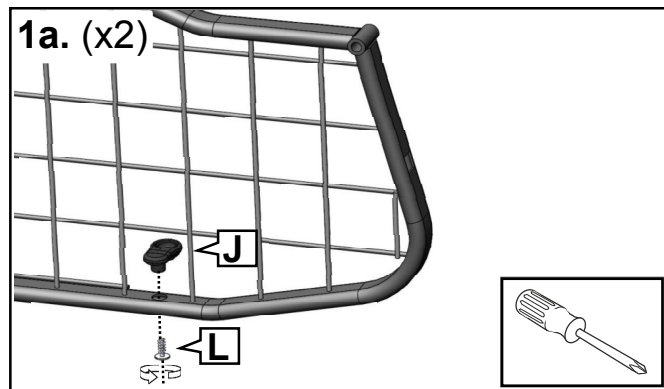

TDG 1630

FITTING INSTRUCTION / INSTRUCTION DE MONTAGE / EINBAUANLEITUNG /
ISTRUZIONI PER L'USO / INSTRUCCIONES DE MONTAJE / MONTAGEHANDLEIDING

BMW X5 (2019-ON) 5 & 7 SEATER

DOG GUARD / GRILLE PROTECTRICE POUR CHIEN / HUNDEGITTER /
RIPARO PER CANI / DEFENSA PARA PERROS / HONDEREK