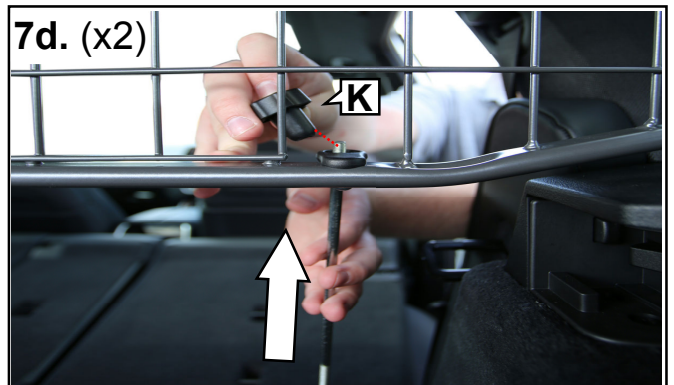

## BMW X5 (2019-ON) 5 & 7 SEATER

DOG GUARD / GRILLE PROTECTRICE POUR CHIEN / HUNDEGITTER /  
RIPARO PER CANI / DEFENSA PARA PERROS / HONDEREK

6a. (x2)

6b. (x2)

7a. (x2)

7b. (x2)

7c. (x2)

7d. (x2)