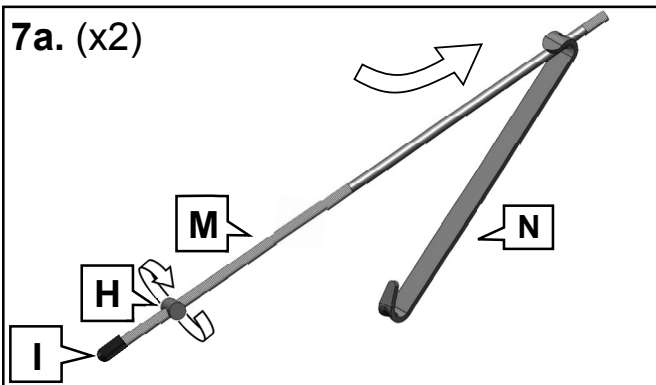

## BMW X5 (2019-ON) 5 & 7 SEATER

DOG GUARD / GRILLE PROTECTRICE POUR CHIEN / HUNDEGITTER /  
RIPARO PER CANI / DEFENSA PARA PERROS / HONDEREK

6a. (x2)

6b. (x2)

7a. (x2)

7b. (x2)

7c. (x2)

7d. (x2)