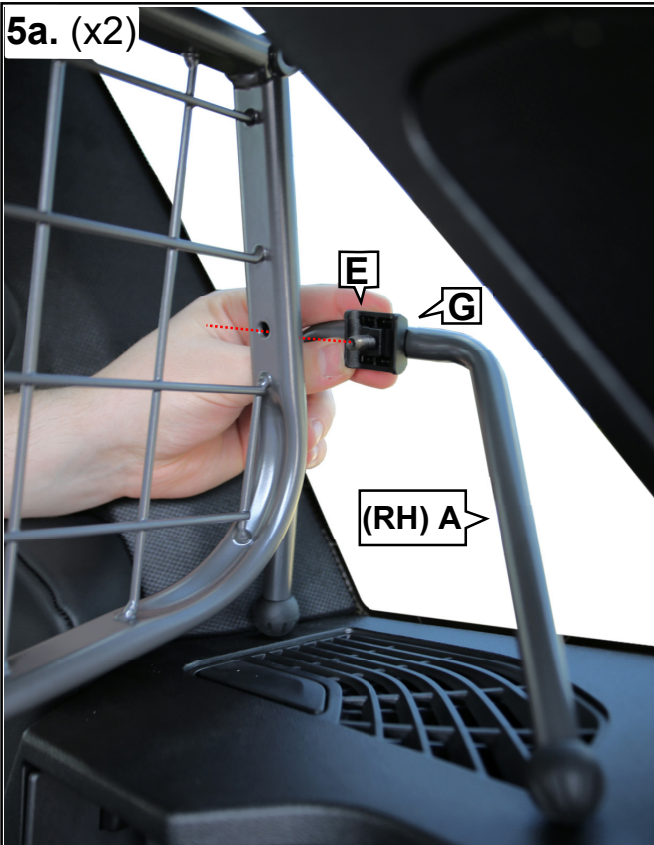

## BMW X5 (2019-ON) 5 & 7 SEATER

DOG GUARD / GRILLE PROTECTRICE POUR CHIEN / HUNDEGITTER /  
RIPARO PER CANI / DEFENSA PARA PERROS / HONDEREK

4b.

4c.

4d.

4e.

5a. (x2)

5b. (x2)