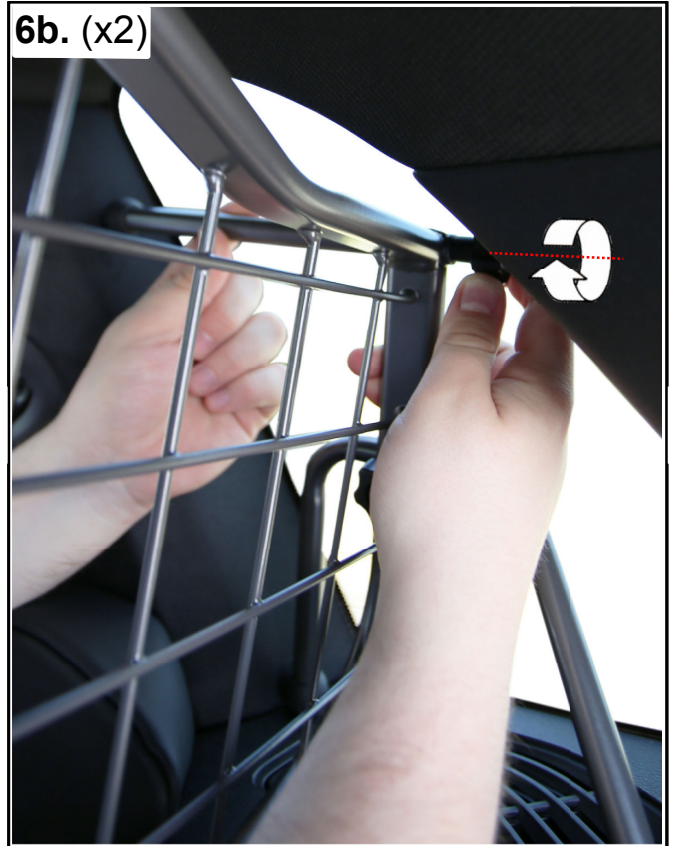

## BMW X5 (2019-ON) 5 & 7 SEATER

DOG GUARD / GRILLE PROTECTRICE POUR CHIEN / HUNDEGITTER /  
RIPARO PER CANI / DEFENSA PARA PERROS / HONDEREK

6a. (x2)

6b. (x2)

7a. (x2)

7b. (x2)

7c. (x2)

7d. (x2)