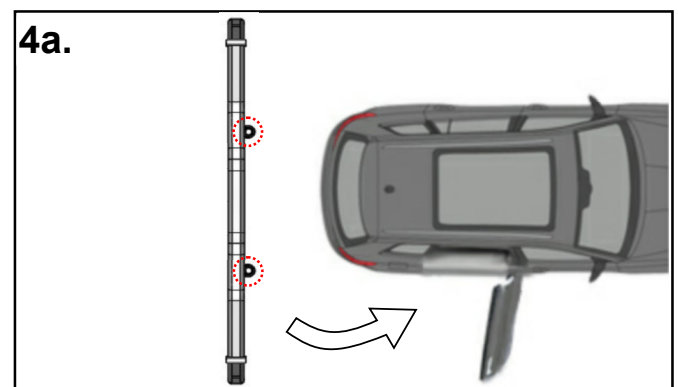

TDG 1630

FITTING INSTRUCTION / INSTRUCTION DE MONTAGE / EINBAUANLEITUNG /
ISTRUZIONI PER L'USO / INSTRUCCIONES DE MONTAJE / MONTAGEHANDLEIDING

BMW X5 (2019-ON) 5 & 7 SEATER

DOG GUARD / GRILLE PROTECTRICE POUR CHIEN / HUNDEGITTER /
RIPARO PER CANI / DEFENSA PARA PERROS / HONDEREK