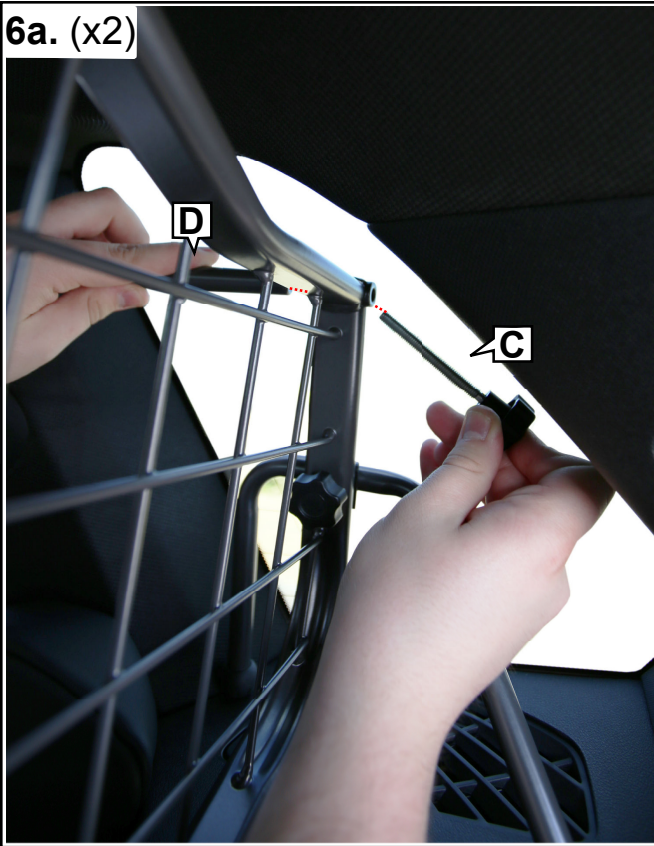

## BMW X5 (2019-ON) 5 & 7 SEATER

DOG GUARD / GRILLE PROTECTRICE POUR CHIEN / HUNDEGITTER /  
RIPARO PER CANI / DEFENSA PARA PERROS / HONDEREK

6a. (x2)

6b. (x2)

7a. (x2)

7b. (x2)

7c. (x2)

7d. (x2)