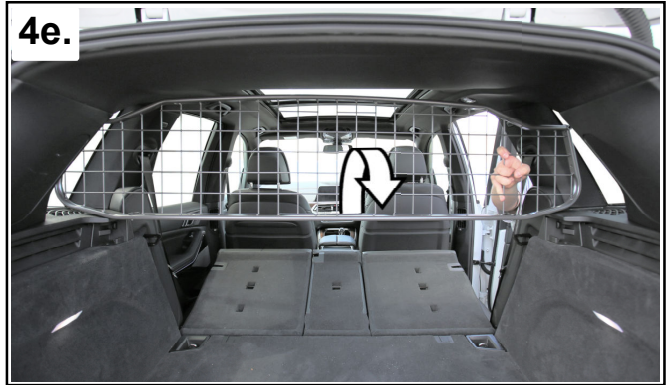

## BMW X5 (2019-ON) 5 & 7 SEATER

DOG GUARD / GRILLE PROTECTRICE POUR CHIEN / HUNDEGITTER /  
RIPARO PER CANI / DEFENSA PARA PERROS / HONDEREK

4b.

4c.

4d.

4e.

5a. (x2)

5b. (x2)