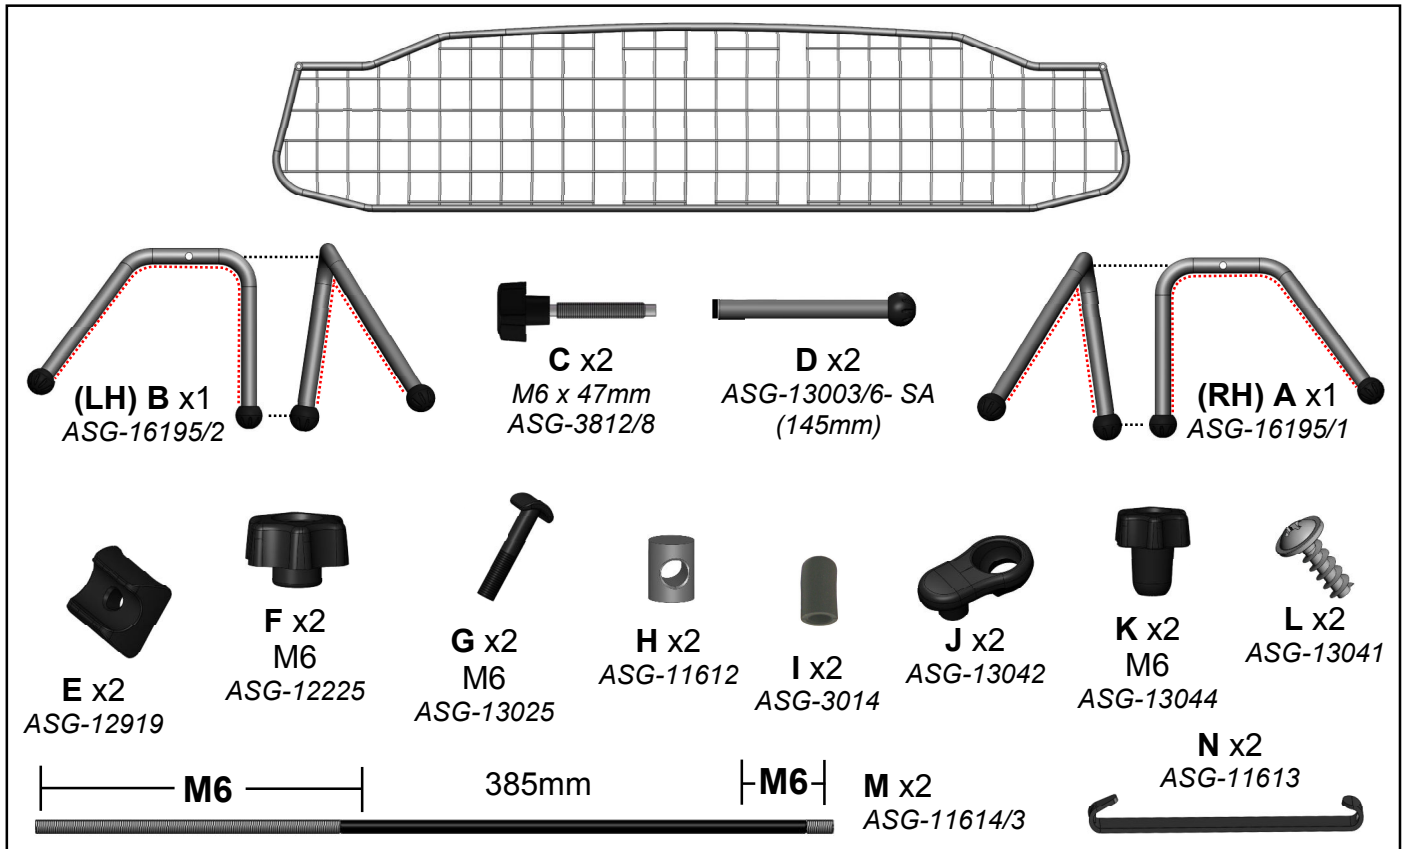

TDG 1630

FITTING INSTRUCTION / INSTRUCTION DE MONTAGE / EINBAUANLEITUNG /
ISTRUZIONI PER L'USO / INSTRUCCIONES DE MONTAJE / MONTAGEHANDLEIDING

BMW X5 (2019-ON) 5 & 7 SEATER

DOG GUARD / GRILLE PROTECTRICE POUR CHIEN / HUNDEGITTER /
RIPARO PER CANI / DEFENSA PARA PERROS / HONDEREK