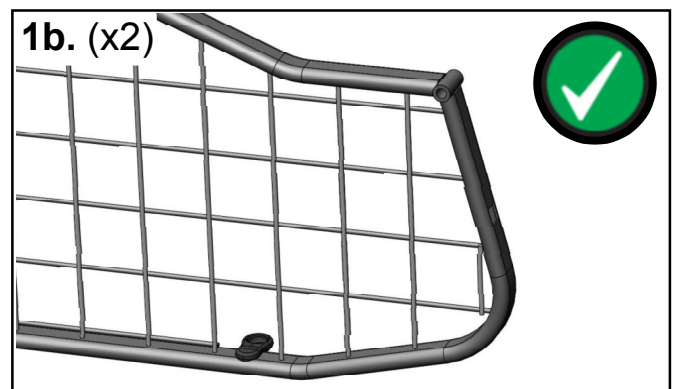

TDG 1630

FITTING INSTRUCTION / INSTRUCTION DE MONTAGE / EINBAUANLEITUNG /
ISTRUZIONI PER L'USO / INSTRUCCIONES DE MONTAJE / MONTAGEHANDLEIDING

BMW X5 (2019-ON) 5 & 7 SEATER

DOG GUARD / GRILLE PROTECTRICE POUR CHIEN / HUNDEGITTER /
RIPARO PER CANI / DEFENSA PARA PERROS / HONDEREK