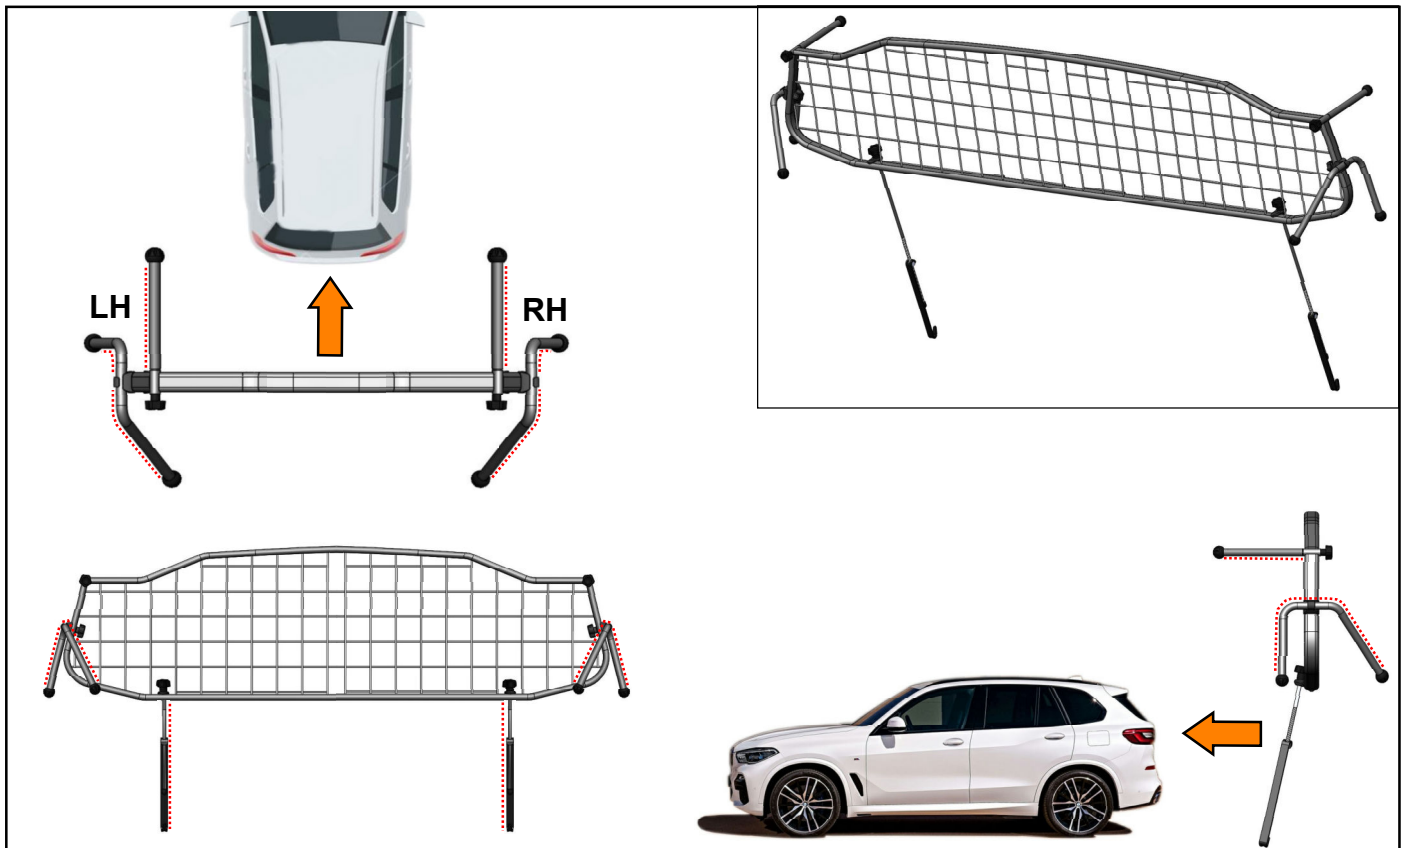

## BMW X5 (2019-ON) 5 & 7 SEATER

DOG GUARD / GRILLE PROTECTRICE POUR CHIEN / HUNDEGITTER /  
RIPARO PER CANI / DEFENSA PARA PERROS / HONDEREK