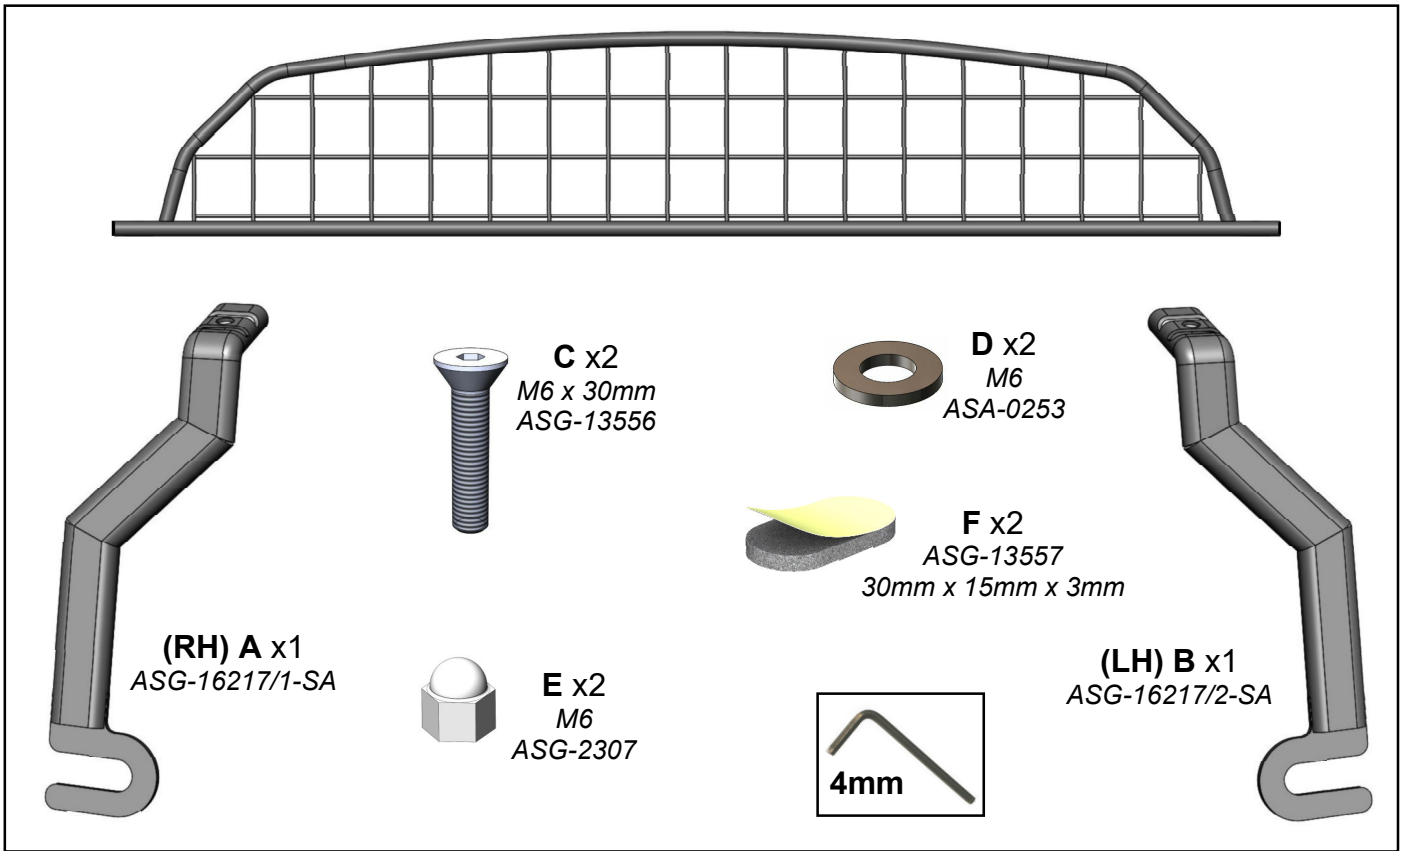

TDG 1626

FITTING INSTRUCTION / INSTRUCTION DE MONTAGE / EINBAUANLEITUNG /
ISTRUZIONI PER L'USO / INSTRUCCIONES DE MONTAJE / MONTAGEHANDLEIDUNG

AUDI A1 SPORTBACK (2018-ON)

DOG GUARD / GRILLE PROTECTRICE POUR CHIEN / HUNDEGITTER /
RIPARO PER CANI / DEFENSA PARA PERROS / HONDEREK

TDG 1626

FITTING INSTRUCTION / INSTRUCTION DE MONTAGE / EINBAUANLEITUNG /
ISTRUZIONI PER L'USO / INSTRUCCIONES DE MONTAJE / MONTAGEHANDLEIDING

AUDI A1 SPORTBACK (2018-ON)

DOG GUARD / GRILLE PROTECTRICE POUR CHIEN / HUNDEGITTER /
RIPARO PER CANI / DEFENSA PARA PERROS / HONDEREK