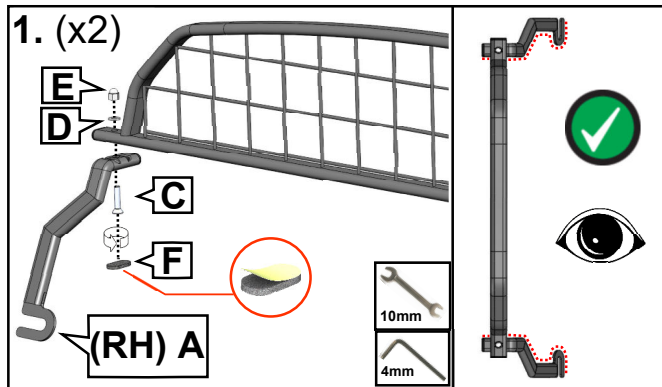

TDG 1626

FITTING INSTRUCTION / INSTRUCTION DE MONTAGE / EINBAUANLEITUNG /
ISTRUZIONI PER L'USO / INSTRUCCIONES DE MONTAJE / MONTAGEHANDLEIDUNG

AUDI A1 SPORTBACK (2018-ON)

DOG GUARD / GRILLE PROTECTRICE POUR CHIEN / HUNDEGITTER /
RIPARO PER CANI / DEFENSA PARA PERROS / HONDEREK

TDG 1626

FITTING INSTRUCTION / INSTRUCTION DE MONTAGE / EINBAUANLEITUNG /
ISTRUZIONI PER L'USO / INSTRUCCIONES DE MONTAJE / MONTAGEHANDLEIDING

AUDI A1 SPORTBACK (2018-ON)

DOG GUARD / GRILLE PROTECTRICE POUR CHIEN / HUNDEGITTER /
RIPARO PER CANI / DEFENSA PARA PERROS / HONDEREK