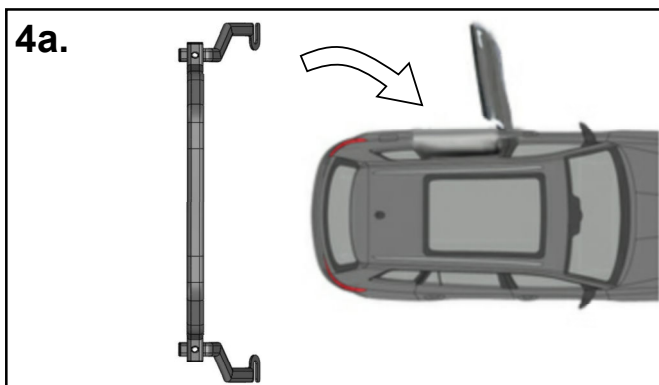

TDG 1626

FITTING INSTRUCTION / INSTRUCTION DE MONTAGE / EINBAUANLEITUNG /
ISTRUZIONI PER L'USO / INSTRUCCIONES DE MONTAJE / MONTAGEHANDLEIDUNG

AUDI A1 SPORTBACK (2018-ON)

DOG GUARD / GRILLE PROTECTRICE POUR CHIEN / HUNDEGITTER /
RIPARO PER CANI / DEFENSA PARA PERROS / HONDEREK

TDG 1626

FITTING INSTRUCTION / INSTRUCTION DE MONTAGE / EINBAUANLEITUNG /
ISTRUZIONI PER L'USO / INSTRUCCIONES DE MONTAJE / MONTAGEHANDLEIDING

AUDI A1 SPORTBACK (2018-ON)

DOG GUARD / GRILLE PROTECTRICE POUR CHIEN / HUNDEGITTER /
RIPARO PER CANI / DEFENSA PARA PERROS / HONDEREK