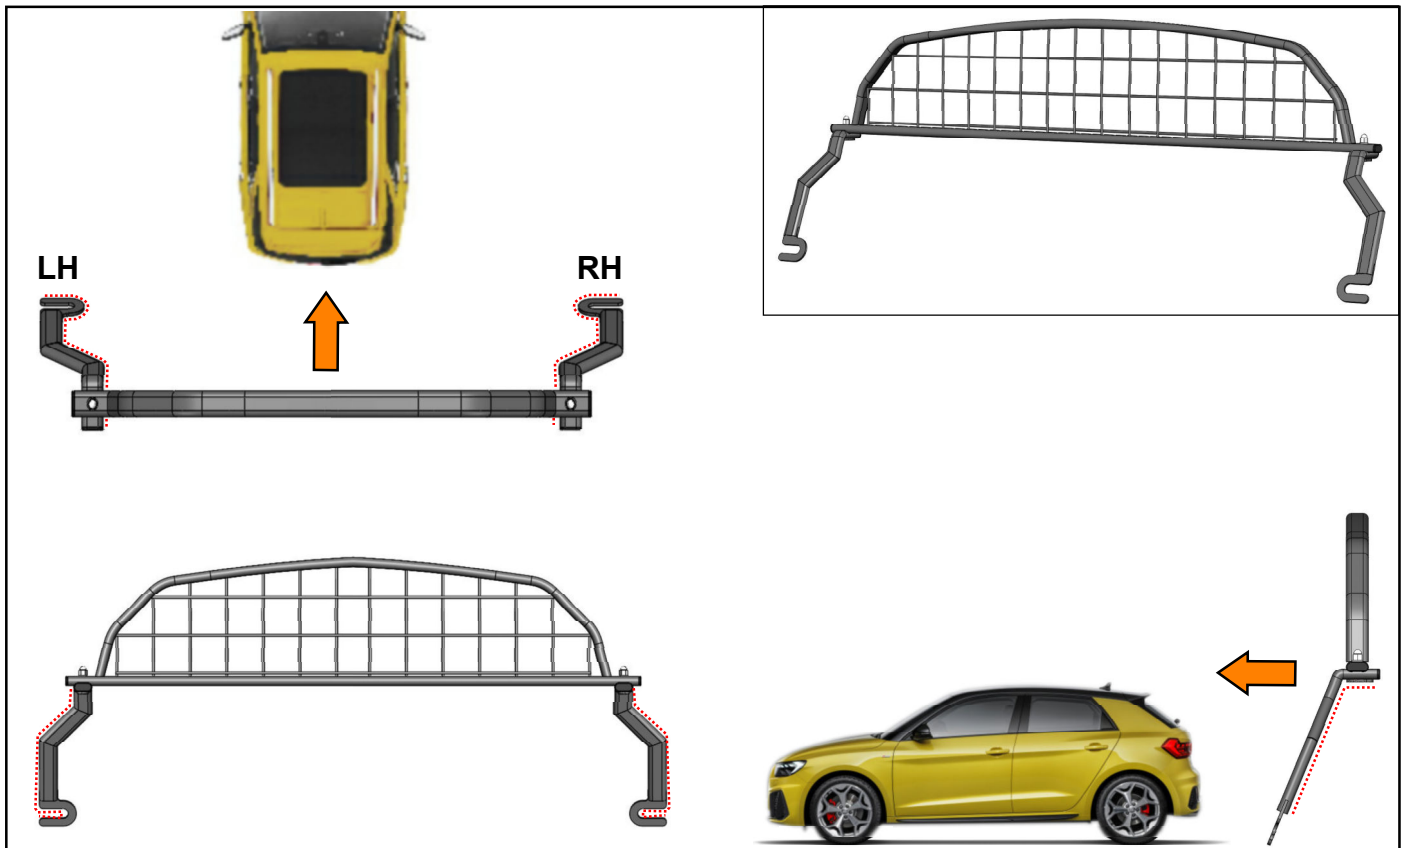

TDG 1626

FITTING INSTRUCTION / INSTRUCTION DE MONTAGE / EINBAUANLEITUNG /
ISTRUZIONI PER L'USO / INSTRUCCIONES DE MONTAJE / MONTAGEHANDLEIDUNG

AUDI A1 SPORTBACK (2018-ON)

DOG GUARD / GRILLE PROTECTRICE POUR CHIEN / HUNDEGITTER /
RIPARO PER CANI / DEFENSA PARA PERROS / HONDEREK

TDG 1626

FITTING INSTRUCTION / INSTRUCTION DE MONTAGE / EINBAUANLEITUNG /
ISTRUZIONI PER L'USO / INSTRUCCIONES DE MONTAJE / MONTAGEHANDLEIDING

AUDI A1 SPORTBACK (2018-ON)

DOG GUARD / GRILLE PROTECTRICE POUR CHIEN / HUNDEGITTER /
RIPARO PER CANI / DEFENSA PARA PERROS / HONDEREK