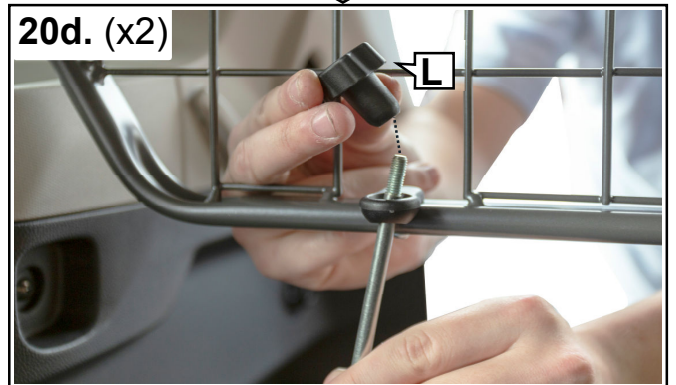

TDG 1622

FITTING INSTRUCTION / INSTRUCTION DE MONTAGE / EINBAUANLEITUNG /
ISTRUZIONI PER L'USO / INSTRUCCIONES DE MONTAJE / MONTAGEHANDLEIDING

SUBARU CROSSTREK/ XV

DOG GUARD / GRILLE PROTECTRICE POUR CHIEN / HUNDEGITTER /
RIPARO PER CANI / DEFENSA PARA PERROS / HONDEREK

20d. (x2)