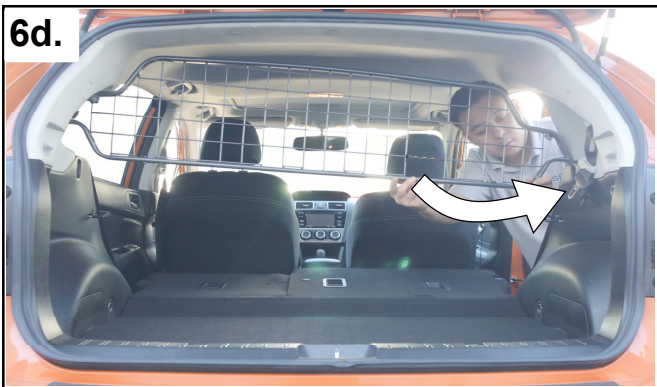

TDG 1622

FITTING INSTRUCTION / INSTRUCTION DE MONTAGE / EINBAUANLEITUNG /
ISTRUZIONI PER L'USO / INSTRUCCIONES DE MONTAJE / MONTAGEHANDLEIDUNG

SUBARU CROSSTREK/ XV

DOG GUARD / GRILLE PROTECTRICE POUR CHIEN / HUNDEGITTER /
RIPARO PER CANI / DEFENSA PARA PERROS / HONDEREK