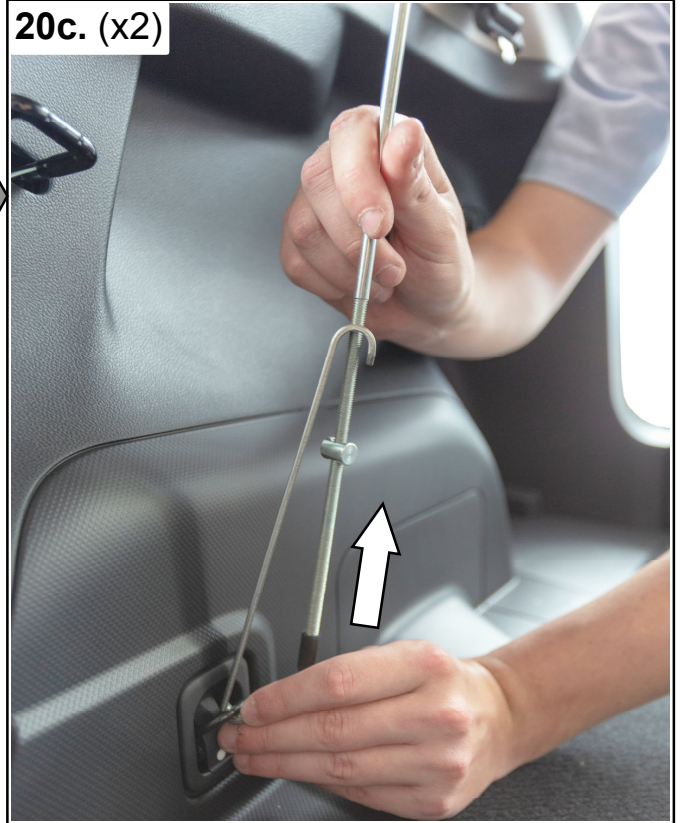

TDG 1622

FITTING INSTRUCTION / INSTRUCTION DE MONTAGE / EINBAUANLEITUNG /
ISTRUZIONI PER L'USO / INSTRUCCIONES DE MONTAJE / MONTAGEHANDLEIDING

SUBARU CROSSTREK/ XV

DOG GUARD / GRILLE PROTECTRICE POUR CHIEN / HUNDEGITTER /
RIPARO PER CANI / DEFENSA PARA PERROS / HONDEREK

20c. (x2)