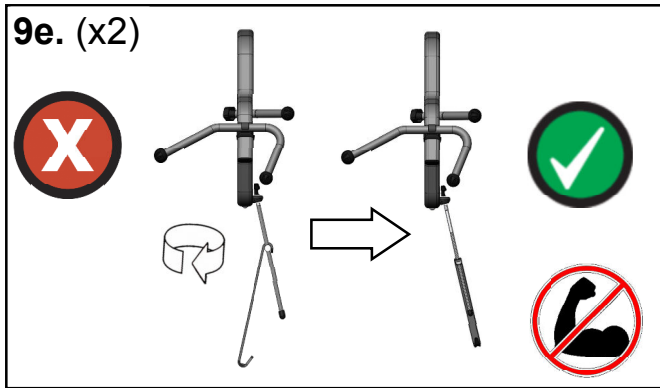

TDG 1622

FITTING INSTRUCTION / INSTRUCTION DE MONTAGE / EINBAUANLEITUNG /
ISTRUZIONI PER L'USO / INSTRUCCIONES DE MONTAJE / MONTAGEHANDLEIDUNG

SUBARU CROSSTREK/ XV

DOG GUARD / GRILLE PROTECTRICE POUR CHIEN / HUNDEGITTER /
RIPARO PER CANI / DEFENSA PARA PERROS / HONDEREK