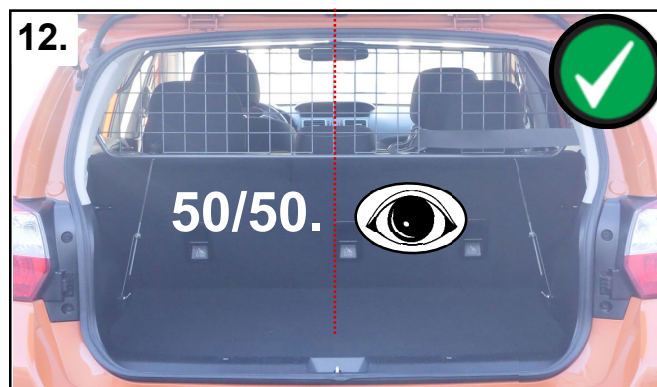

TDG 1622

FITTING INSTRUCTION / INSTRUCTION DE MONTAGE / EINBAUANLEITUNG /
ISTRUZIONI PER L'USO / INSTRUCCIONES DE MONTAJE / MONTAGEHANDLEIDUNG

SUBARU CROSSTREK/ XV

DOG GUARD / GRILLE PROTECTRICE POUR CHIEN / HUNDEGITTER /
RIPARO PER CANI / DEFENSA PARA PERROS / HONDEREK