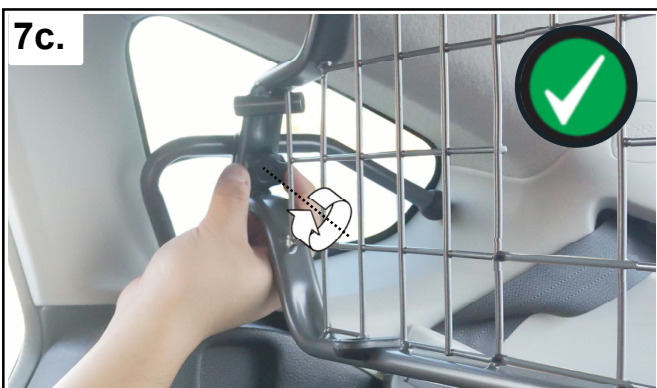

TDG 1622

FITTING INSTRUCTION / INSTRUCTION DE MONTAGE / EINBAUANLEITUNG /
ISTRUZIONI PER L'USO / INSTRUCCIONES DE MONTAJE / MONTAGEHANDLEIDUNG

SUBARU CROSSTREK/ XV

DOG GUARD / GRILLE PROTECTRICE POUR CHIEN / HUNDEGITTER /
RIPARO PER CANI / DEFENSA PARA PERROS / HONDEREK