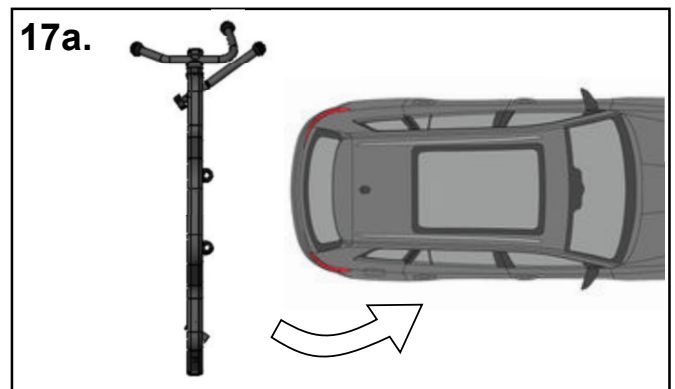

TDG 1622

FITTING INSTRUCTION / INSTRUCTION DE MONTAGE / EINBAUANLEITUNG /
ISTRUZIONI PER L'USO / INSTRUCCIONES DE MONTAJE / MONTAGEHANDLEIDUNG

SUBARU CROSSTREK/ XV

DOG GUARD / GRILLE PROTECTRICE POUR CHIEN / HUNDEGITTER /
RIPARO PER CANI / DEFENSA PARA PERROS / HONDEREK