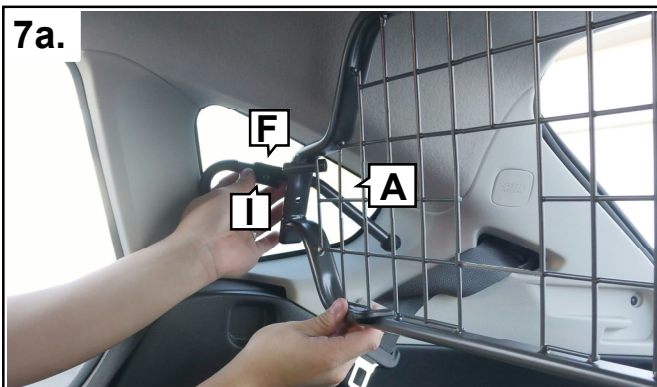

TDG 1622

FITTING INSTRUCTION / INSTRUCTION DE MONTAGE / EINBAUANLEITUNG /
ISTRUZIONI PER L'USO / INSTRUCCIONES DE MONTAJE / MONTAGEHANDLEIDUNG

SUBARU CROSSTREK/ XV

DOG GUARD / GRILLE PROTECTRICE POUR CHIEN / HUNDEGITTER /
RIPARO PER CANI / DEFENSA PARA PERROS / HONDEREK