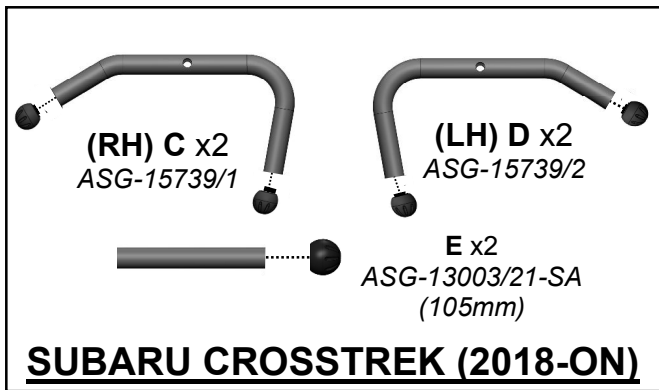

TDG 1622

FITTING INSTRUCTION / INSTRUCTION DE MONTAGE / EINBAUANLEITUNG /
ISTRUZIONI PER L'USO / INSTRUCCIONES DE MONTAJE / MONTAGEHANDLEIDUNG

SUBARU CROSSTREK/ XV

DOG GUARD / GRILLE PROTECTRICE POUR CHIEN / HUNDEGITTER /
RIPARO PER CANI / DEFENSA PARA PERROS / HONDEREK