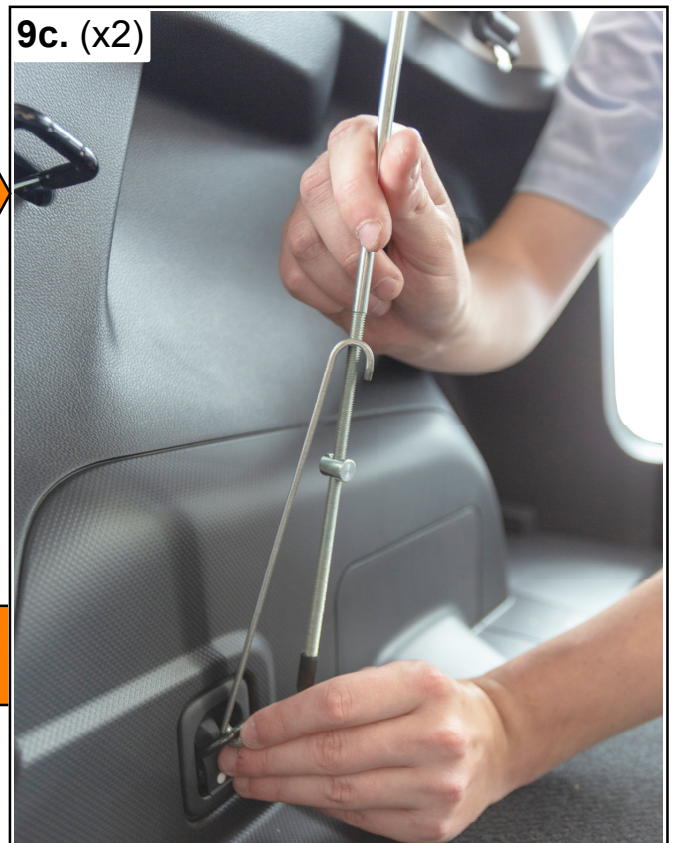

TDG 1622

FITTING INSTRUCTION / INSTRUCTION DE MONTAGE / EINBAUANLEITUNG /
ISTRUZIONI PER L'USO / INSTRUCCIONES DE MONTAJE / MONTAGEHANDLEIDING

SUBARU CROSSTREK/ XV

DOG GUARD / GRILLE PROTECTRICE POUR CHIEN / HUNDEGITTER /
RIPARO PER CANI / DEFENSA PARA PERROS / HONDEREK