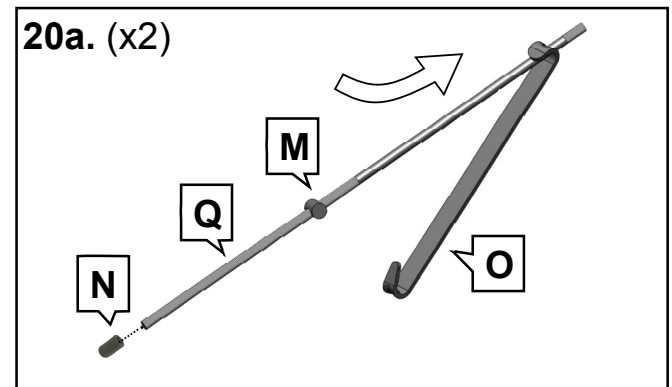

TDG 1622

FITTING INSTRUCTION / INSTRUCTION DE MONTAGE / EINBAUANLEITUNG /
ISTRUZIONI PER L'USO / INSTRUCCIONES DE MONTAJE / MONTAGEHANDLEIDING

SUBARU CROSSTREK/ XV

DOG GUARD / GRILLE PROTECTRICE POUR CHIEN / HUNDEGITTER /
RIPARO PER CANI / DEFENSA PARA PERROS / HONDEREK