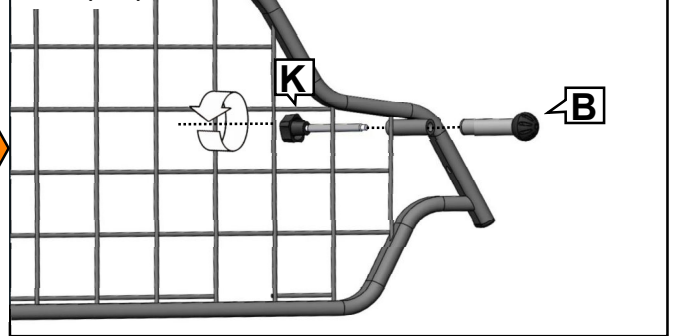

TDG 1622

FITTING INSTRUCTION / INSTRUCTION DE MONTAGE / EINBAUANLEITUNG /
ISTRUZIONI PER L'USO / INSTRUCCIONES DE MONTAJE / MONTAGEHANDLEIDUNG

SUBARU CROSSTREK/ XV

DOG GUARD / GRILLE PROTECTRICE POUR CHIEN / HUNDEGITTER /
RIPARO PER CANI / DEFENSA PARA PERROS / HONDEREK

1-13

1a. (x1)

SUBARU CROSSTREK (2012-2017)

14-24

1b. (x1)

SUBARU CROSSTREK (2018-ON)

2. (x1)

3. (x2)