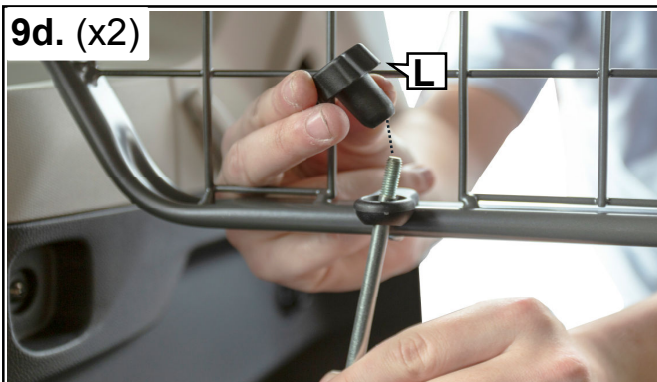

TDG 1622

FITTING INSTRUCTION / INSTRUCTION DE MONTAGE / EINBAUANLEITUNG /
ISTRUZIONI PER L'USO / INSTRUCCIONES DE MONTAJE / MONTAGEHANDLEIDING

SUBARU CROSSTREK/ XV

DOG GUARD / GRILLE PROTECTRICE POUR CHIEN / HUNDEGITTER /
RIPARO PER CANI / DEFENSA PARA PERROS / HONDEREK