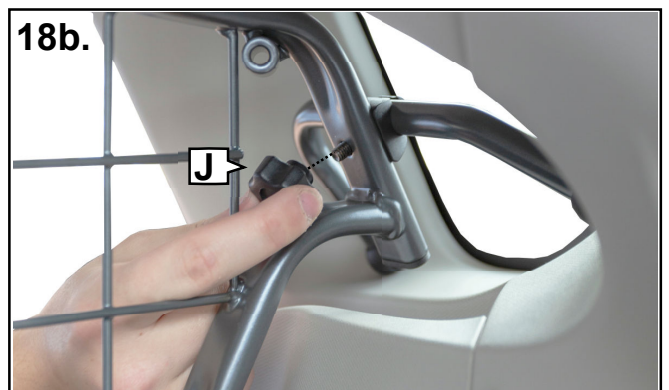

TDG 1622

FITTING INSTRUCTION / INSTRUCTION DE MONTAGE / EINBAUANLEITUNG /
ISTRUZIONI PER L'USO / INSTRUCCIONES DE MONTAJE / MONTAGEHANDLEIDING

SUBARU CROSSTREK/ XV

DOG GUARD / GRILLE PROTECTRICE POUR CHIEN / HUNDEGITTER /
RIPARO PER CANI / DEFENSA PARA PERROS / HONDEREK