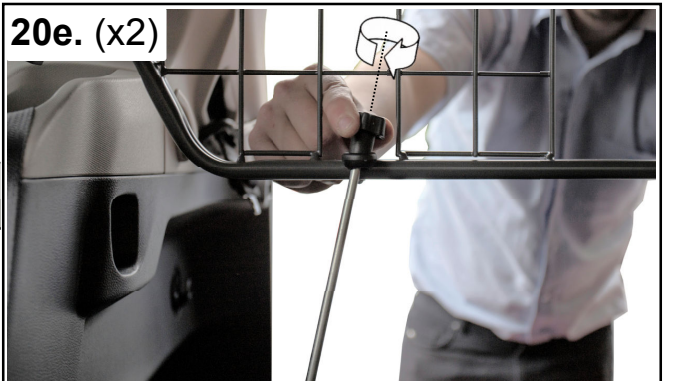

TDG 1622

FITTING INSTRUCTION / INSTRUCTION DE MONTAGE / EINBAUANLEITUNG /
ISTRUZIONI PER L'USO / INSTRUCCIONES DE MONTAJE / MONTAGEHANDLEIDING

SUBARU CROSSTREK/ XV

DOG GUARD / GRILLE PROTECTRICE POUR CHIEN / HUNDEGITTER /
RIPARO PER CANI / DEFENSA PARA PERROS / HONDEREK

20e. (x2)