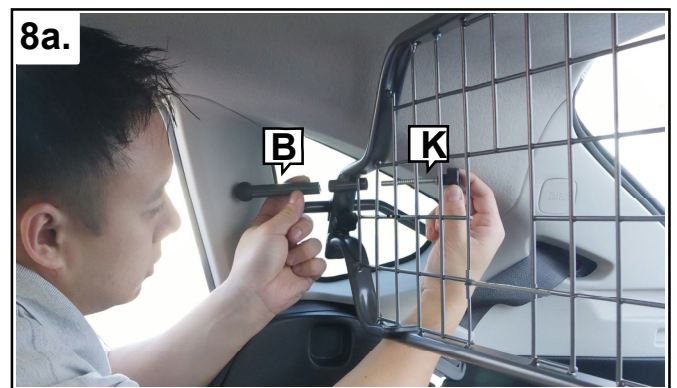

TDG 1622

FITTING INSTRUCTION / INSTRUCTION DE MONTAGE / EINBAUANLEITUNG /
ISTRUZIONI PER L'USO / INSTRUCCIONES DE MONTAJE / MONTAGEHANDLEIDUNG

SUBARU CROSSTREK/ XV

DOG GUARD / GRILLE PROTECTRICE POUR CHIEN / HUNDEGITTER /
RIPARO PER CANI / DEFENSA PARA PERROS / HONDEREK