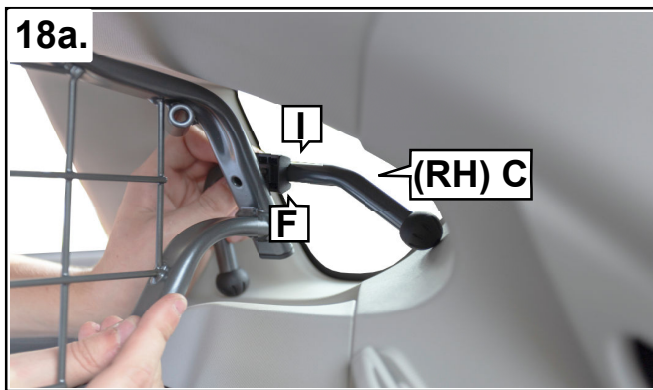

TDG 1622

FITTING INSTRUCTION / INSTRUCTION DE MONTAGE / EINBAUANLEITUNG /
ISTRUZIONI PER L'USO / INSTRUCCIONES DE MONTAJE / MONTAGEHANDLEIDING

SUBARU CROSSTREK/ XV

DOG GUARD / GRILLE PROTECTRICE POUR CHIEN / HUNDEGITTER /
RIPARO PER CANI / DEFENSA PARA PERROS / HONDEREK