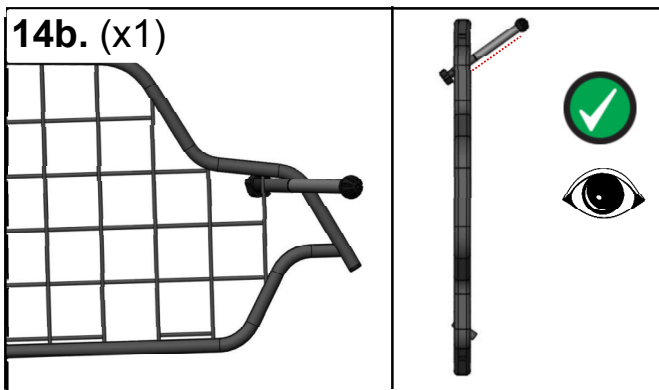

TDG 1622

FITTING INSTRUCTION / INSTRUCTION DE MONTAGE / EINBAUANLEITUNG /
ISTRUZIONI PER L'USO / INSTRUCCIONES DE MONTAJE / MONTAGEHANDLEIDUNG

SUBARU CROSSTREK/ XV

DOG GUARD / GRILLE PROTECTRICE POUR CHIEN / HUNDEGITTER /
RIPARO PER CANI / DEFENSA PARA PERROS / HONDEREK