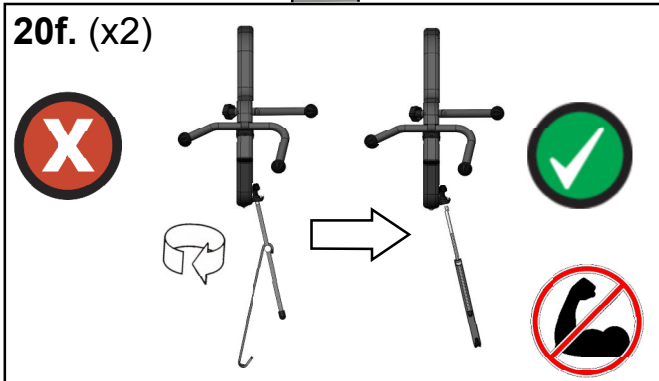

TDG 1622

FITTING INSTRUCTION / INSTRUCTION DE MONTAGE / EINBAUANLEITUNG /
ISTRUZIONI PER L'USO / INSTRUCCIONES DE MONTAJE / MONTAGEHANDLEIDING

SUBARU CROSSTREK/ XV

DOG GUARD / GRILLE PROTECTRICE POUR CHIEN / HUNDEGITTER /
RIPARO PER CANI / DEFENSA PARA PERROS / HONDEREK

20b. (x2)

20c. (x2)

20g. (x2)

20d. (x2)

20f. (x2)

20e. (x2)

TDG 1622

FITTING INSTRUCTION / INSTRUCTION DE MONTAGE / EINBAUANLEITUNG /
ISTRUZIONI PER L'USO / INSTRUCCIONES DE MONTAJE / MONTAGEHANDLEIDING