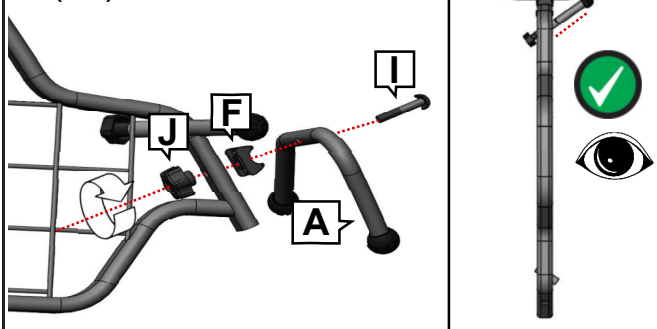

1-13

1a. (x1)

SUBARU CROSSTREK (2012-2017)

14-24

1b. (x1)

SUBARU CROSSTREK (2018-ON)

2. (x1)

3. (x2)

TDG 1622

FITTING INSTRUCTION / INSTRUCTION DE MONTAGE / EINBAUANLEITUNG /
ISTRUZIONI PER L'USO / INSTRUCCIONES DE MONTAJE / MONTAGEHANDLEIDUNG

SUBARU CROSSTREK/ XV

DOG GUARD / GRILLE PROTECTRICE POUR CHIEN / HUNDEGITTER /
RIPARO PER CANI / DEFENSA PARA PERROS / HONDEREK