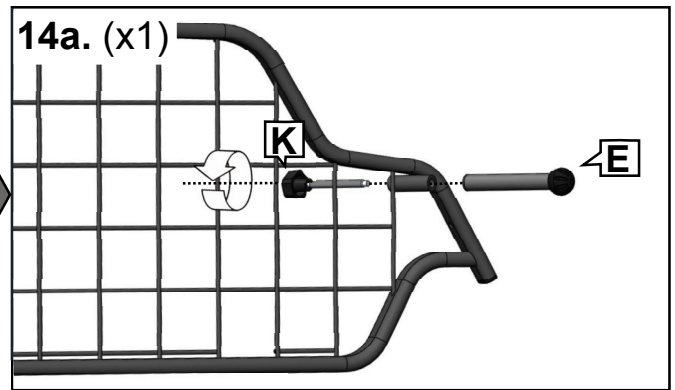

TDG 1622

FITTING INSTRUCTION / INSTRUCTION DE MONTAGE / EINBAUANLEITUNG /
ISTRUZIONI PER L'USO / INSTRUCCIONES DE MONTAJE / MONTAGEHANDLEIDUNG

SUBARU CROSSTREK/ XV

DOG GUARD / GRILLE PROTECTRICE POUR CHIEN / HUNDEGITTER /
RIPARO PER CANI / DEFENSA PARA PERROS / HONDEREK