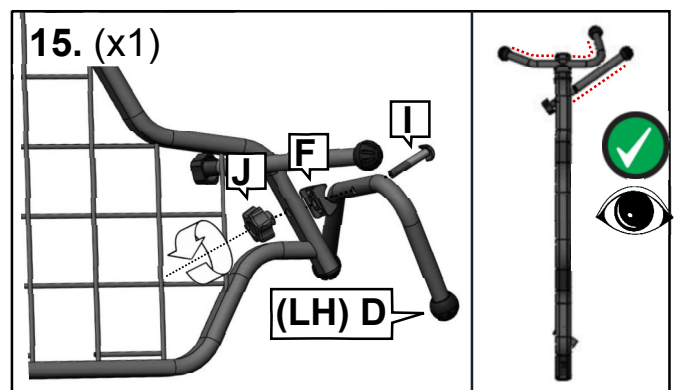

TDG 1622

FITTING INSTRUCTION / INSTRUCTION DE MONTAGE / EINBAUANLEITUNG /
ISTRUZIONI PER L'USO / INSTRUCCIONES DE MONTAJE / MONTAGEHANDLEIDUNG

SUBARU CROSSTREK/ XV

DOG GUARD / GRILLE PROTECTRICE POUR CHIEN / HUNDEGITTER /
RIPARO PER CANI / DEFENSA PARA PERROS / HONDEREK