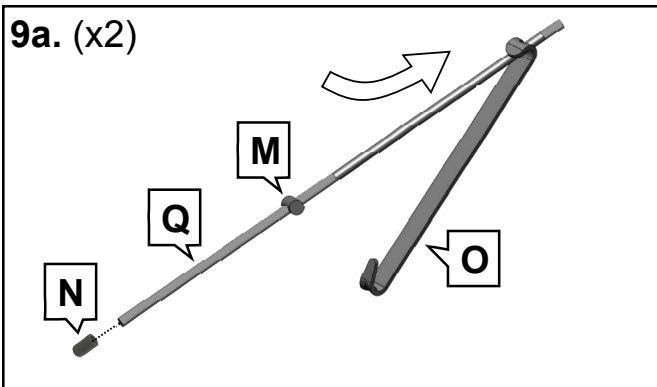

TDG 1622

FITTING INSTRUCTION / INSTRUCTION DE MONTAGE / EINBAUANLEITUNG /
ISTRUZIONI PER L'USO / INSTRUCCIONES DE MONTAJE / MONTAGEHANDLEIDING

SUBARU CROSSTREK/ XV

DOG GUARD / GRILLE PROTECTRICE POUR CHIEN / HUNDEGITTER /
RIPARO PER CANI / DEFENSA PARA PERROS / HONDEREK