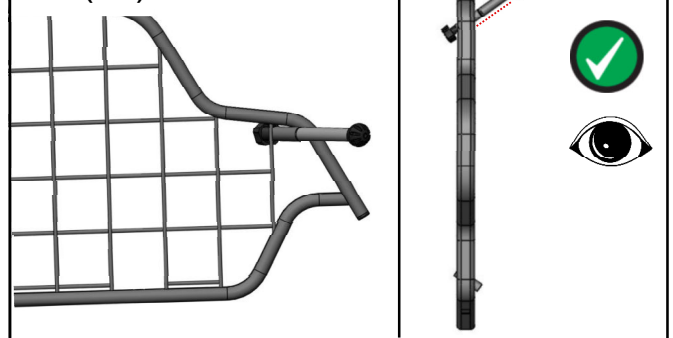

1-13

1a. (x1)

SUBARU CROSSTREK (2012-2017)

14-24

1b. (x1)

SUBARU CROSSTREK (2018-ON)

2. (x1)

3. (x2)

TDG 1622

FITTING INSTRUCTION / INSTRUCTION DE MONTAGE / EINBAUANLEITUNG /
ISTRUZIONI PER L'USO / INSTRUCCIONES DE MONTAJE / MONTAGEHANDLEIDUNG

SUBARU CROSSTREK/ XV

DOG GUARD / GRILLE PROTECTRICE POUR CHIEN / HUNDEGITTER /
RIPARO PER CANI / DEFENSA PARA PERROS / HONDEREK