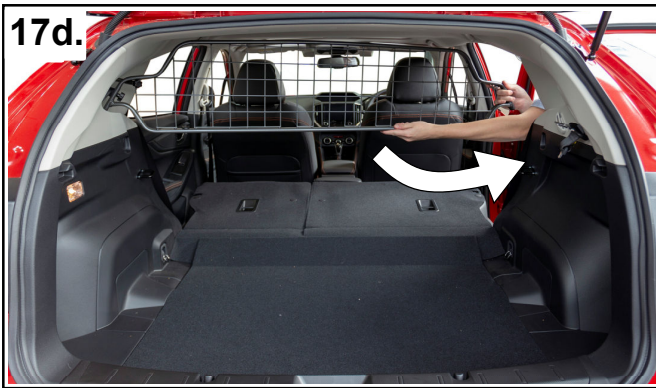

TDG 1622

FITTING INSTRUCTION / INSTRUCTION DE MONTAGE / EINBAUANLEITUNG /
ISTRUZIONI PER L'USO / INSTRUCCIONES DE MONTAJE / MONTAGEHANDLEIDING

SUBARU CROSSTREK/ XV

DOG GUARD / GRILLE PROTECTRICE POUR CHIEN / HUNDEGITTER /
RIPARO PER CANI / DEFENSA PARA PERROS / HONDEREK