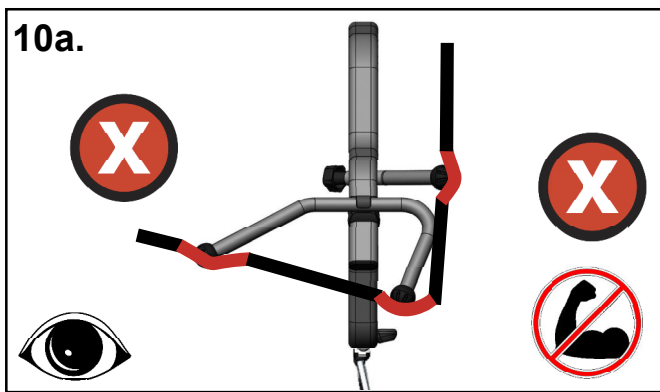

TDG 1622

FITTING INSTRUCTION / INSTRUCTION DE MONTAGE / EINBAUANLEITUNG /
ISTRUZIONI PER L'USO / INSTRUCCIONES DE MONTAJE / MONTAGEHANDLEIDING

SUBARU CROSSTREK/ XV

DOG GUARD / GRILLE PROTECTRICE POUR CHIEN / HUNDEGITTER /
RIPARO PER CANI / DEFENSA PARA PERROS / HONDEREK

TDG 1622

FITTING INSTRUCTION / INSTRUCTION DE MONTAGE / EINBAUANLEITUNG /
ISTRUZIONI PER L'USO / INSTRUCCIONES DE MONTAJE / MONTAGEHANDLEIDUNG

SUBARU CROSSTREK/ XV

DOG GUARD / GRILLE PROTECTRICE POUR CHIEN / HUNDEGITTER /
RIPARO PER CANI / DEFENSA PARA PERROS / HONDEREK