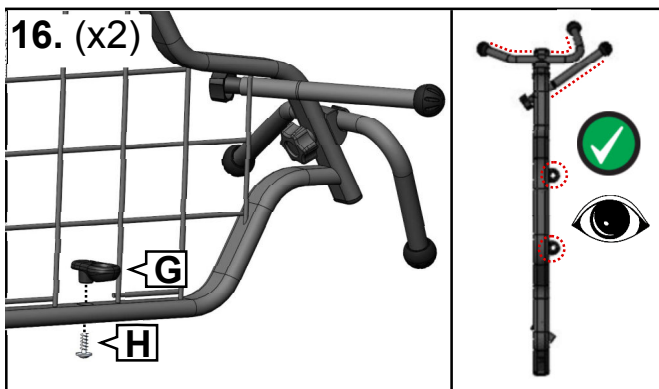

TDG 1622

FITTING INSTRUCTION / INSTRUCTION DE MONTAGE / EINBAUANLEITUNG /
ISTRUZIONI PER L'USO / INSTRUCCIONES DE MONTAJE / MONTAGEHANDLEIDUNG

SUBARU CROSSTREK/ XV

DOG GUARD / GRILLE PROTECTRICE POUR CHIEN / HUNDEGITTER /
RIPARO PER CANI / DEFENSA PARA PERROS / HONDEREK