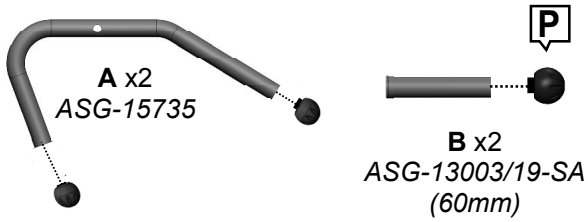

TDG 1622

FITTING INSTRUCTION / INSTRUCTION DE MONTAGE / EINBAUANLEITUNG /
ISTRUZIONI PER L'USO / INSTRUCCIONES DE MONTAJE / MONTAGEHANDLEIDUNG

SUBARU CROSSTREK/ XV

DOG GUARD / GRILLE PROTECTRICE POUR CHIEN / HUNDEGITTER /
RIPARO PER CANI / DEFENSA PARA PERROS / HONDEREK

1-13