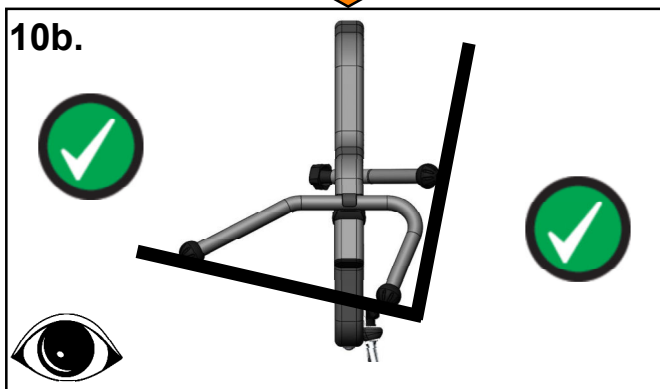

TDG 1622

FITTING INSTRUCTION / INSTRUCTION DE MONTAGE / EINBAUANLEITUNG /
ISTRUZIONI PER L'USO / INSTRUCCIONES DE MONTAJE / MONTAGEHANDLEIDUNG

SUBARU CROSSTREK/ XV

DOG GUARD / GRILLE PROTECTRICE POUR CHIEN / HUNDEGITTER /
RIPARO PER CANI / DEFENSA PARA PERROS / HONDEREK