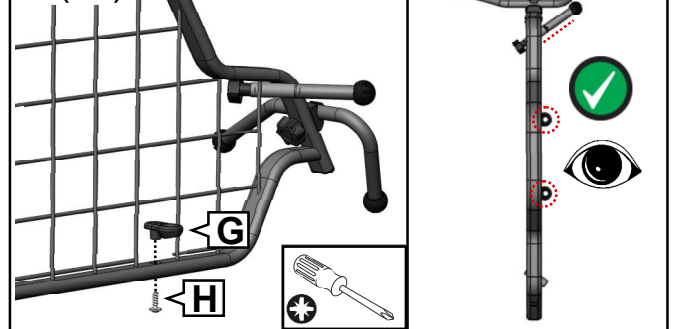

1-13

1a. (x1)

SUBARU CROSSTREK (2012-2017)

14-24

1b. (x1)

SUBARU CROSSTREK (2018-ON)

2. (x1)

3. (x2)

TDG 1622

FITTING INSTRUCTION / INSTRUCTION DE MONTAGE / EINBAUANLEITUNG /
ISTRUZIONI PER L'USO / INSTRUCCIONES DE MONTAJE / MONTAGEHANDLEIDUNG

SUBARU CROSSTREK/ XV

DOG GUARD / GRILLE PROTECTRICE POUR CHIEN / HUNDEGITTER /
RIPARO PER CANI / DEFENSA PARA PERROS / HONDEREK