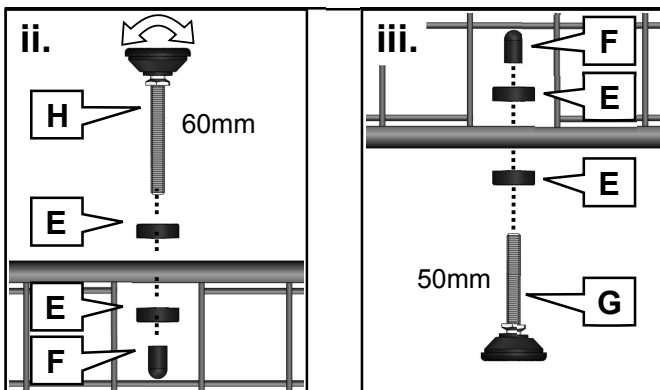

(60:40)

(50:50)

TDG 1621D

FITTING INSTRUCTION / INSTRUCTION DE MONTAGE / EINBAUANLEITUNG /
ISTRUZIONI PER L'USO / INSTRUCCIONES DE MONTAJE / MONTAGEHANDLEIDING

JEEP COMPASS

DOG GUARD / GRILLE PROTECTRICE POUR CHIEN / HUNDEGITTER /
RIPARO PER CANI / DEFENSA PARA PERROS / HONDEREK