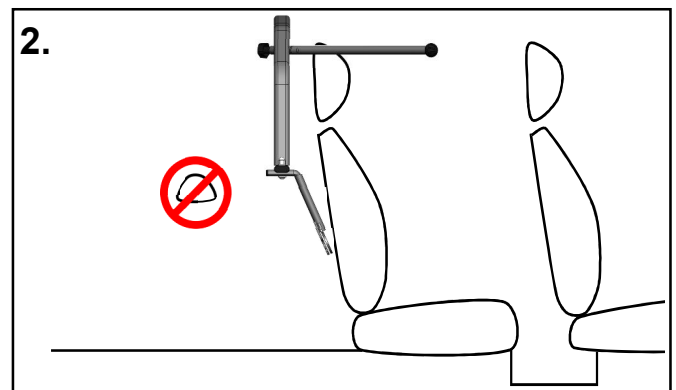

(60:40)

(50:50)

TDG 1621D

FITTING INSTRUCTION / INSTRUCTION DE MONTAGE / EINBAUANLEITUNG /
ISTRUZIONI PER L'USO / INSTRUCCIONES DE MONTAJE / MONTAGEHANDLEIDING

JEEP COMPASS

DOG GUARD / GRILLE PROTECTRICE POUR CHIEN / HUNDEGITTER /
RIPARO PER CANI / DEFENSA PARA PERROS / HONDEREK