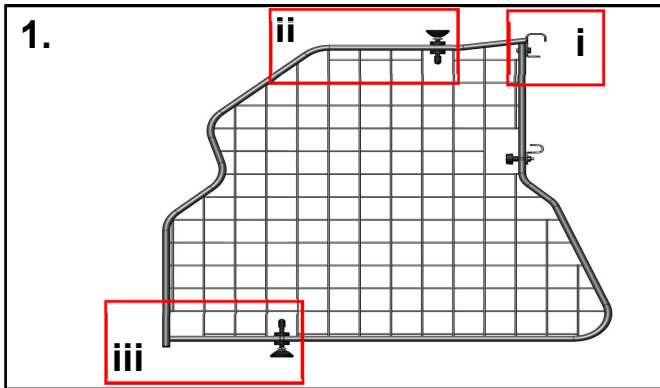

(60:40)

(50:50)

TDG 1621D

FITTING INSTRUCTION / INSTRUCTION DE MONTAGE / EINBAUANLEITUNG /
ISTRUZIONI PER L'USO / INSTRUCCIONES DE MONTAJE / MONTAGEHANDLEIDING

JEEP COMPASS

DOG GUARD / GRILLE PROTECTRICE POUR CHIEN / HUNDEGITTER /
RIPARO PER CANI / DEFENSA PARA PERROS / HONDEREK