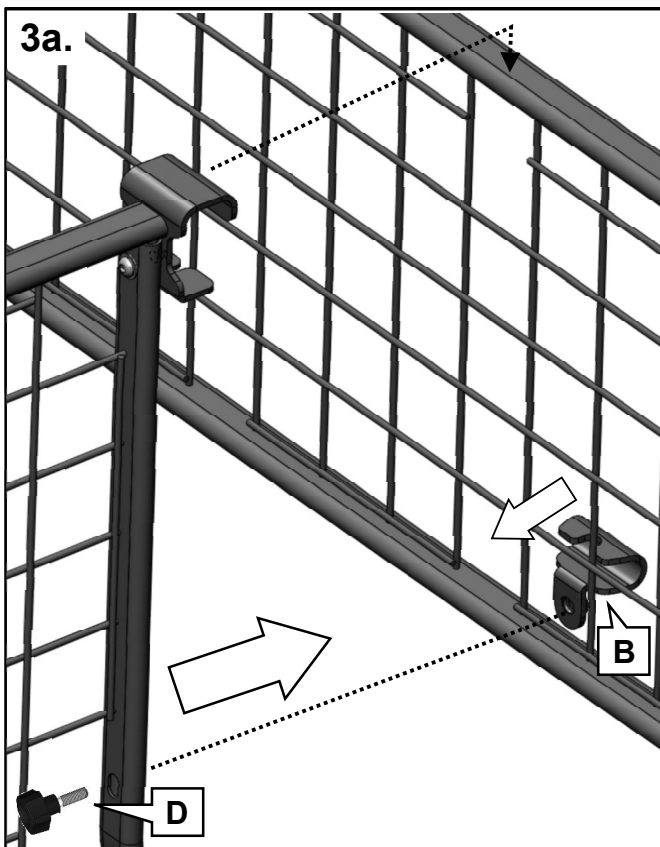

(60:40)

(50:50)

TDG 1621D

FITTING INSTRUCTION / INSTRUCTION DE MONTAGE / EINBAUANLEITUNG /
ISTRUZIONI PER L'USO / INSTRUCCIONES DE MONTAJE / MONTAGEHANDLEIDING

JEEP COMPASS

DOG GUARD / GRILLE PROTECTRICE POUR CHIEN / HUNDEGITTER /
RIPARO PER CANI / DEFENSA PARA PERROS / HONDEREK