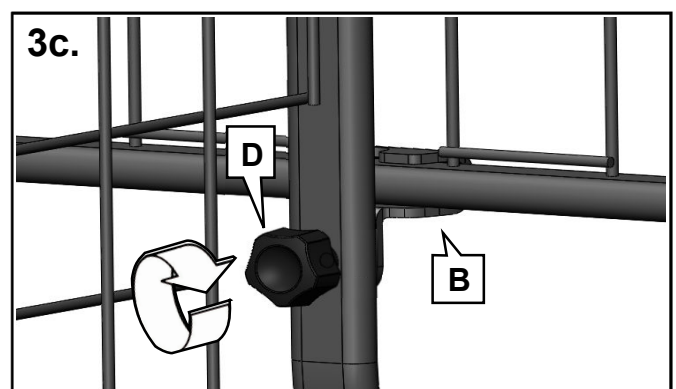

(60:40)

(50:50)

TDG 1621D

FITTING INSTRUCTION / INSTRUCTION DE MONTAGE / EINBAUANLEITUNG /
ISTRUZIONI PER L'USO / INSTRUCCIONES DE MONTAJE / MONTAGEHANDLEIDING

JEEP COMPASS

DOG GUARD / GRILLE PROTECTRICE POUR CHIEN / HUNDEGITTER /
RIPARO PER CANI / DEFENSA PARA PERROS / HONDEREK