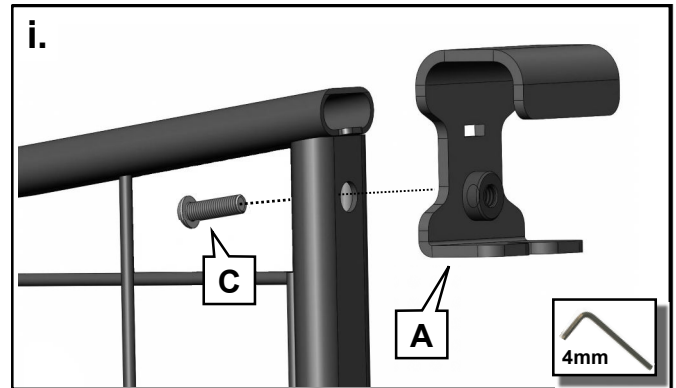

(60:40)

(50:50)

TDG 1621D

FITTING INSTRUCTION / INSTRUCTION DE MONTAGE / EINBAUANLEITUNG /
ISTRUZIONI PER L'USO / INSTRUCCIONES DE MONTAJE / MONTAGEHANDLEIDING

JEEP COMPASS

DOG GUARD / GRILLE PROTECTRICE POUR CHIEN / HUNDEGITTER /
RIPARO PER CANI / DEFENSA PARA PERROS / HONDEREK

TDG 1621D

FITTING INSTRUCTION / INSTRUCTION DE MONTAGE / EINBAUANLEITUNG /
ISTRUZIONI PER L'USO / INSTRUCCIONES DE MONTAJE / MONTAGEHANDLEIDING

JEEP COMPASS

DOG GUARD / GRILLE PROTECTRICE POUR CHIEN / HUNDEGITTER /
RIPARO PER CANI / DEFENSA PARA PERROS / HONDEREK