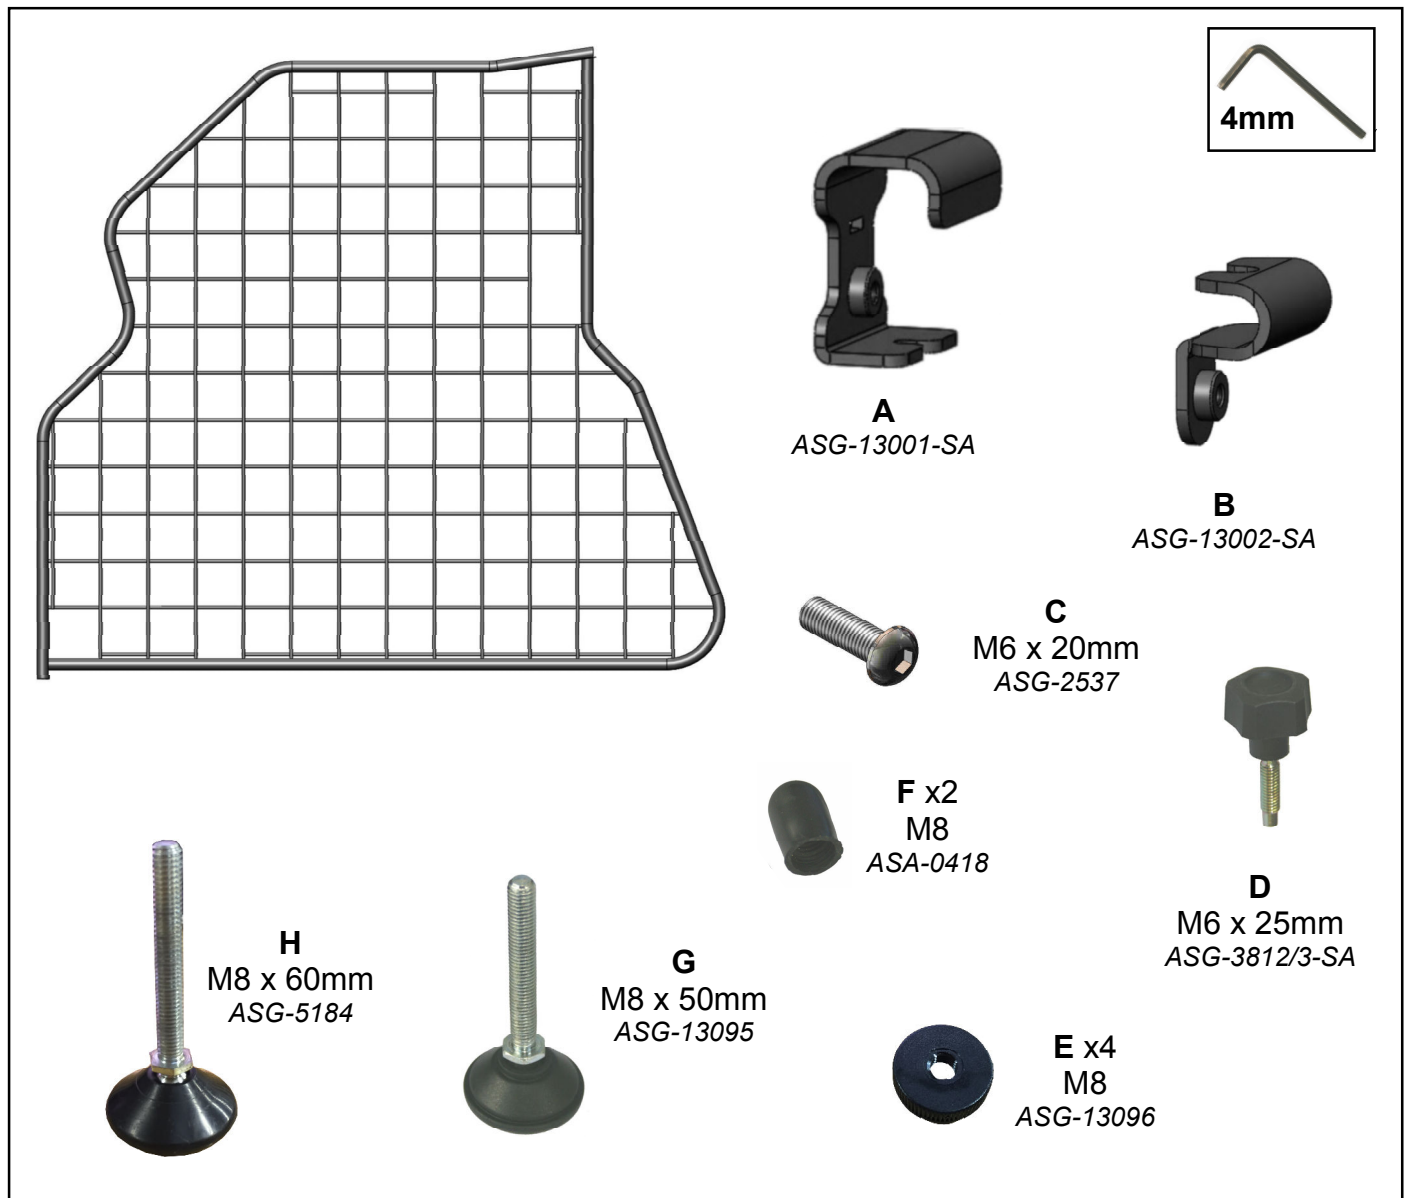

TDG 1621D

FITTING INSTRUCTION / INSTRUCTION DE MONTAGE / EINBAUANLEITUNG /
ISTRUZIONI PER L'USO / INSTRUCCIONES DE MONTAJE / MONTAGEHANDLEIDING

JEEP COMPASS

DOG GUARD / GRILLE PROTECTRICE POUR CHIEN / HUNDEGITTER /
RIPARO PER CANI / DEFENSA PARA PERROS / HONDEREK

(60:40)

(50:50)

TDG 1621D

FITTING INSTRUCTION / INSTRUCTION DE MONTAGE / EINBAUANLEITUNG /
ISTRUZIONI PER L'USO / INSTRUCCIONES DE MONTAJE / MONTAGEHANDLEIDING

JEEP COMPASS

DOG GUARD / GRILLE PROTECTRICE POUR CHIEN / HUNDEGITTER /
RIPARO PER CANI / DEFENSA PARA PERROS / HONDEREK