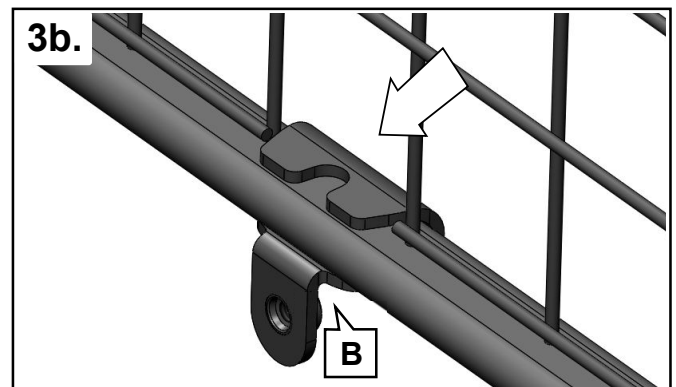

(60:40)

(50:50)

TDG 1621D

FITTING INSTRUCTION / INSTRUCTION DE MONTAGE / EINBAUANLEITUNG /
ISTRUZIONI PER L'USO / INSTRUCCIONES DE MONTAJE / MONTAGEHANDLEIDING

JEEP COMPASS

DOG GUARD / GRILLE PROTECTRICE POUR CHIEN / HUNDEGITTER /
RIPARO PER CANI / DEFENSA PARA PERROS / HONDEREK