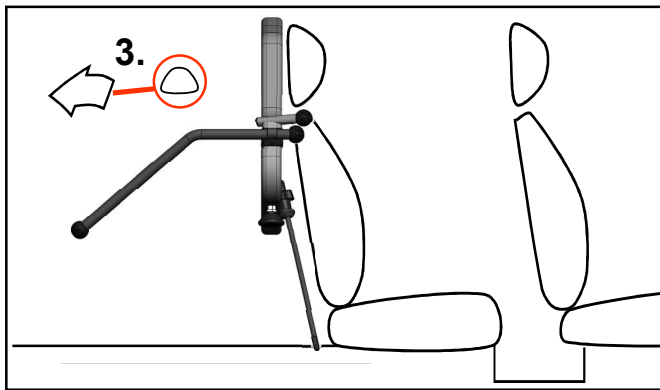

TDG 1618D

FITTING INSTRUCTION / INSTRUCTION DE MONTAGE / EINBAUANLEITUNG /
ISTRUZIONI PER L'USO / INSTRUCCIONES DE MONTAJE / MONTAGEHANDLEIDING

VAUXHALL INSIGNIA SPORTS TOURER

DOG GUARD / GRILLE PROTECTRICE POUR CHIEN / HUNDEGITTER /
RIPARO PER CANI / DEFENSA PARA PERROS / HONDEREK