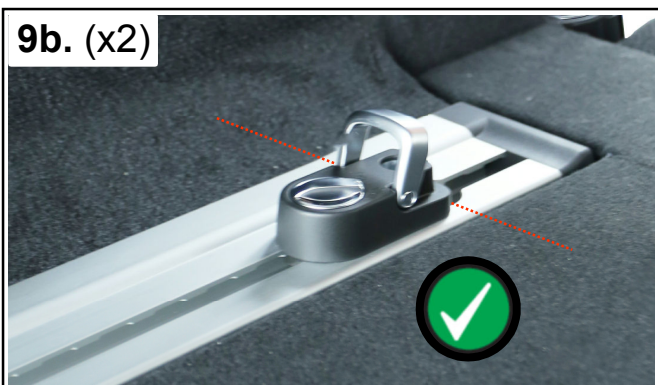

TDG 1614

FITTING INSTRUCTION / INSTRUCTION DE MONTAGE / EINBAUANLEITUNG /
ISTRUZIONI PER L'USO / INSTRUCCIONES DE MONTAJE / MONTAGEHANDLEIDUNG

JAGUAR XF ESTATE

DOG GUARD / GRILLE PROTECTRICE POUR CHIEN / HUNDEGITTER /
RIPARO PER CANI / DEFENSA PARA PERROS / HONDEREK

TDG 1614

FITTING INSTRUCTION / INSTRUCTION DE MONTAGE / EINBAUANLEITUNG /
ISTRUZIONI PER L'USO / INSTRUCCIONES DE MONTAJE / MONTAGEHANDLEIDING

JAGUAR XF ESTATE

DOG GUARD / GRILLE PROTECTRICE POUR CHIEN / HUNDEGITTER /
RIPARO PER CANI / DEFENSA PARA PERROS / HONDEREK