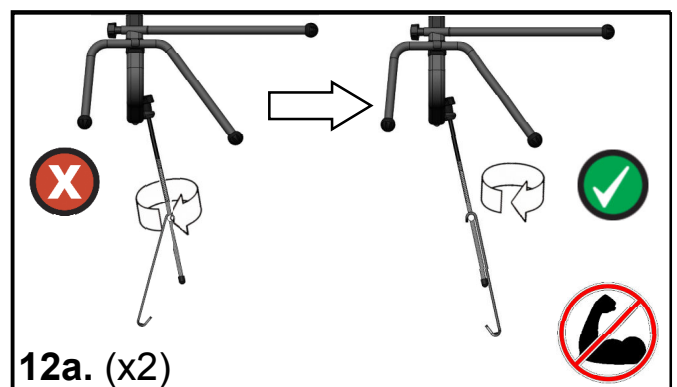

TDG 1614

FITTING INSTRUCTION / INSTRUCTION DE MONTAGE / EINBAUANLEITUNG /
ISTRUZIONI PER L'USO / INSTRUCCIONES DE MONTAJE / MONTAGEHANDLEIDUNG

JAGUAR XF ESTATE

DOG GUARD / GRILLE PROTECTRICE POUR CHIEN / HUNDEGITTER /
RIPARO PER CANI / DEFENSA PARA PERROS / HONDEREK