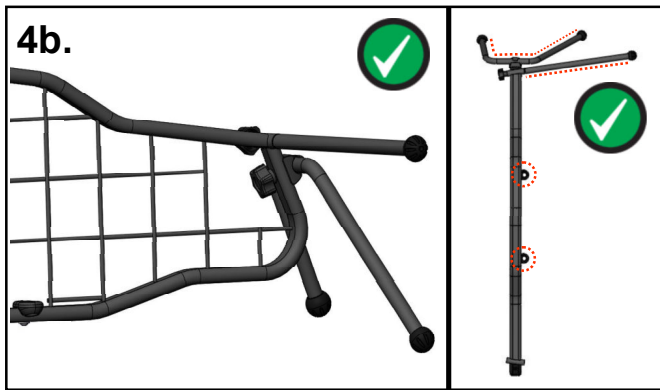

TDG 1614

FITTING INSTRUCTION / INSTRUCTION DE MONTAGE / EINBAUANLEITUNG /
ISTRUZIONI PER L'USO / INSTRUCCIONES DE MONTAJE / MONTAGEHANDLEIDING

JAGUAR XF ESTATE

DOG GUARD / GRILLE PROTECTRICE POUR CHIEN / HUNDEGITTER /
RIPARO PER CANI / DEFENSA PARA PERROS / HONDEREK

TDG 1614

FITTING INSTRUCTION / INSTRUCTION DE MONTAGE / EINBAUANLEITUNG /
ISTRUZIONI PER L'USO / INSTRUCCIONES DE MONTAJE / MONTAGEHANDLEIDUNG

JAGUAR XF ESTATE

DOG GUARD / GRILLE PROTECTRICE POUR CHIEN / HUNDEGITTER /
RIPARO PER CANI / DEFENSA PARA PERROS / HONDEREK