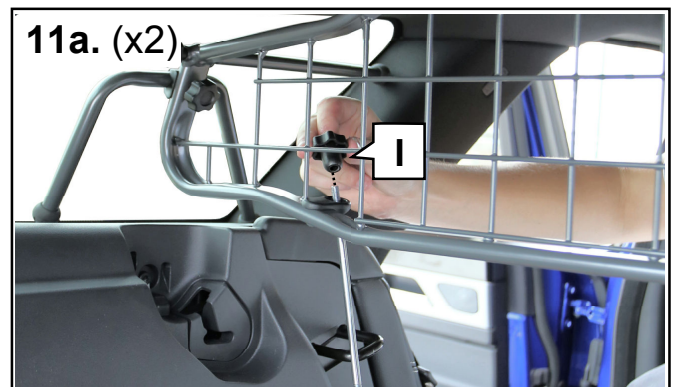

TDG 1614

FITTING INSTRUCTION / INSTRUCTION DE MONTAGE / EINBAUANLEITUNG /
ISTRUZIONI PER L'USO / INSTRUCCIONES DE MONTAJE / MONTAGEHANDLEIDUNG

JAGUAR XF ESTATE

DOG GUARD / GRILLE PROTECTRICE POUR CHIEN / HUNDEGITTER /
RIPARO PER CANI / DEFENSA PARA PERROS / HONDEREK