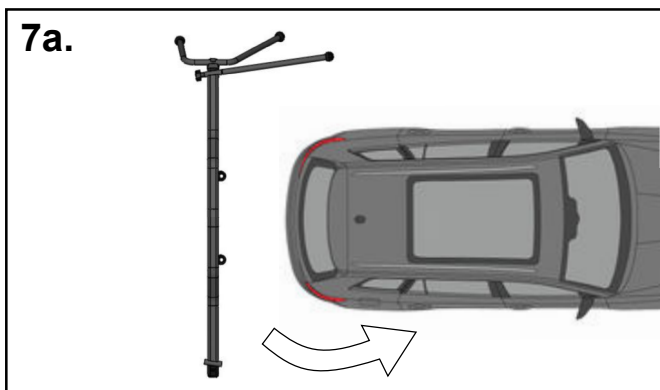

TDG 1614

FITTING INSTRUCTION / INSTRUCTION DE MONTAGE / EINBAUANLEITUNG /
ISTRUZIONI PER L'USO / INSTRUCCIONES DE MONTAJE / MONTAGEHANDLEIDUNG

JAGUAR XF ESTATE

DOG GUARD / GRILLE PROTECTRICE POUR CHIEN / HUNDEGITTER /
RIPARO PER CANI / DEFENSA PARA PERROS / HONDEREK