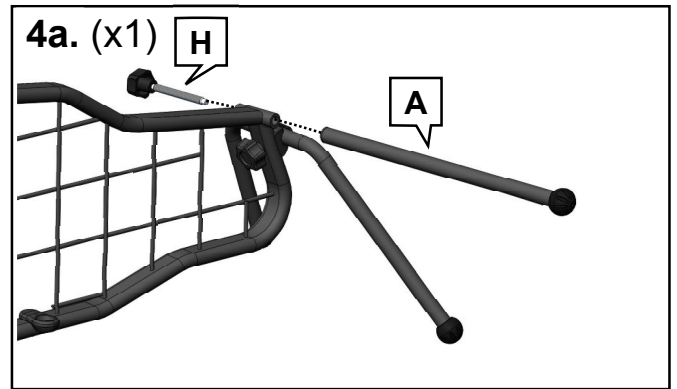

TDG 1614

FITTING INSTRUCTION / INSTRUCTION DE MONTAGE / EINBAUANLEITUNG /
ISTRUZIONI PER L'USO / INSTRUCCIONES DE MONTAJE / MONTAGEHANDLEIDING

JAGUAR XF ESTATE

DOG GUARD / GRILLE PROTECTRICE POUR CHIEN / HUNDEGITTER /
RIPARO PER CANI / DEFENSA PARA PERROS / HONDEREK

TDG 1614

FITTING INSTRUCTION / INSTRUCTION DE MONTAGE / EINBAUANLEITUNG /
ISTRUZIONI PER L'USO / INSTRUCCIONES DE MONTAJE / MONTAGEHANDLEIDUNG

JAGUAR XF ESTATE

DOG GUARD / GRILLE PROTECTRICE POUR CHIEN / HUNDEGITTER /
RIPARO PER CANI / DEFENSA PARA PERROS / HONDEREK