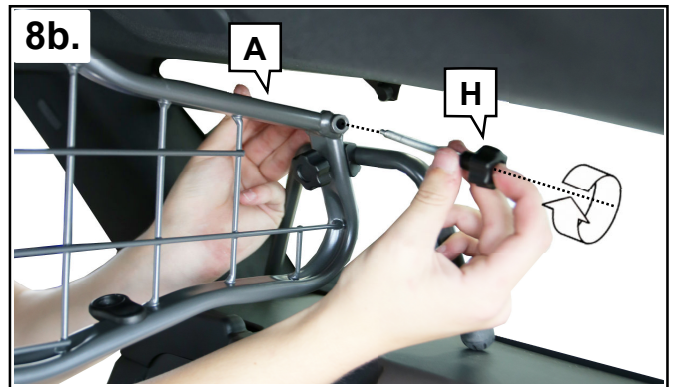

TDG 1614

FITTING INSTRUCTION / INSTRUCTION DE MONTAGE / EINBAUANLEITUNG /
ISTRUZIONI PER L'USO / INSTRUCCIONES DE MONTAJE / MONTAGEHANDLEIDING

JAGUAR XF ESTATE

DOG GUARD / GRILLE PROTECTRICE POUR CHIEN / HUNDEGITTER /
RIPARO PER CANI / DEFENSA PARA PERROS / HONDEREK