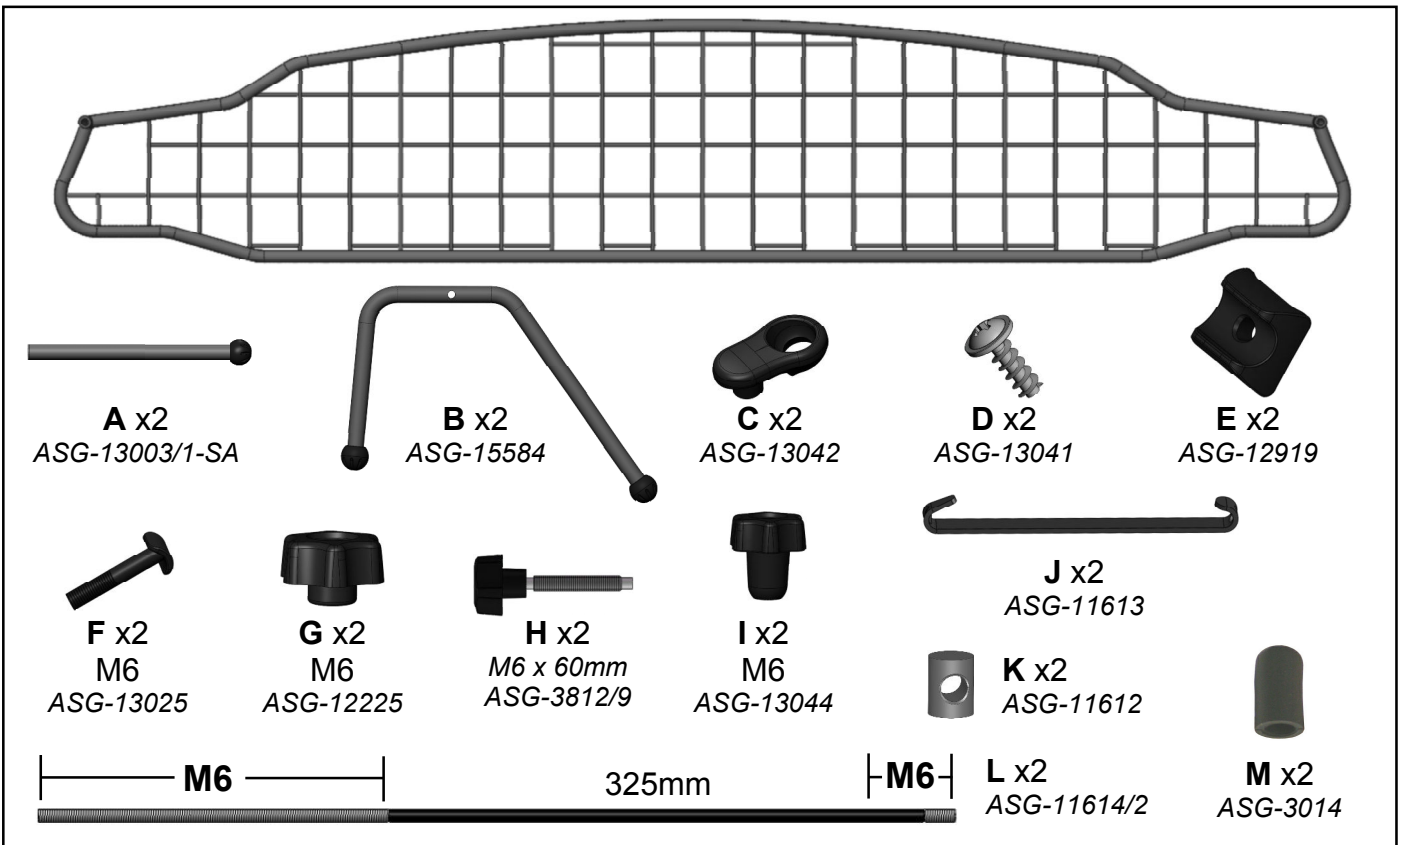

TDG 1614

FITTING INSTRUCTION / INSTRUCTION DE MONTAGE / EINBAUANLEITUNG /
ISTRUZIONI PER L'USO / INSTRUCCIONES DE MONTAJE / MONTAGEHANDLEIDING

JAGUAR XF ESTATE

DOG GUARD / GRILLE PROTECTRICE POUR CHIEN / HUNDEGITTER /
RIPARO PER CANI / DEFENSA PARA PERROS / HONDEREK

TDG 1614

FITTING INSTRUCTION / INSTRUCTION DE MONTAGE / EINBAUANLEITUNG /
ISTRUZIONI PER L'USO / INSTRUCCIONES DE MONTAJE / MONTAGEHANDLEIDUNG

JAGUAR XF ESTATE

DOG GUARD / GRILLE PROTECTRICE POUR CHIEN / HUNDEGITTER /
RIPARO PER CANI / DEFENSA PARA PERROS / HONDEREK