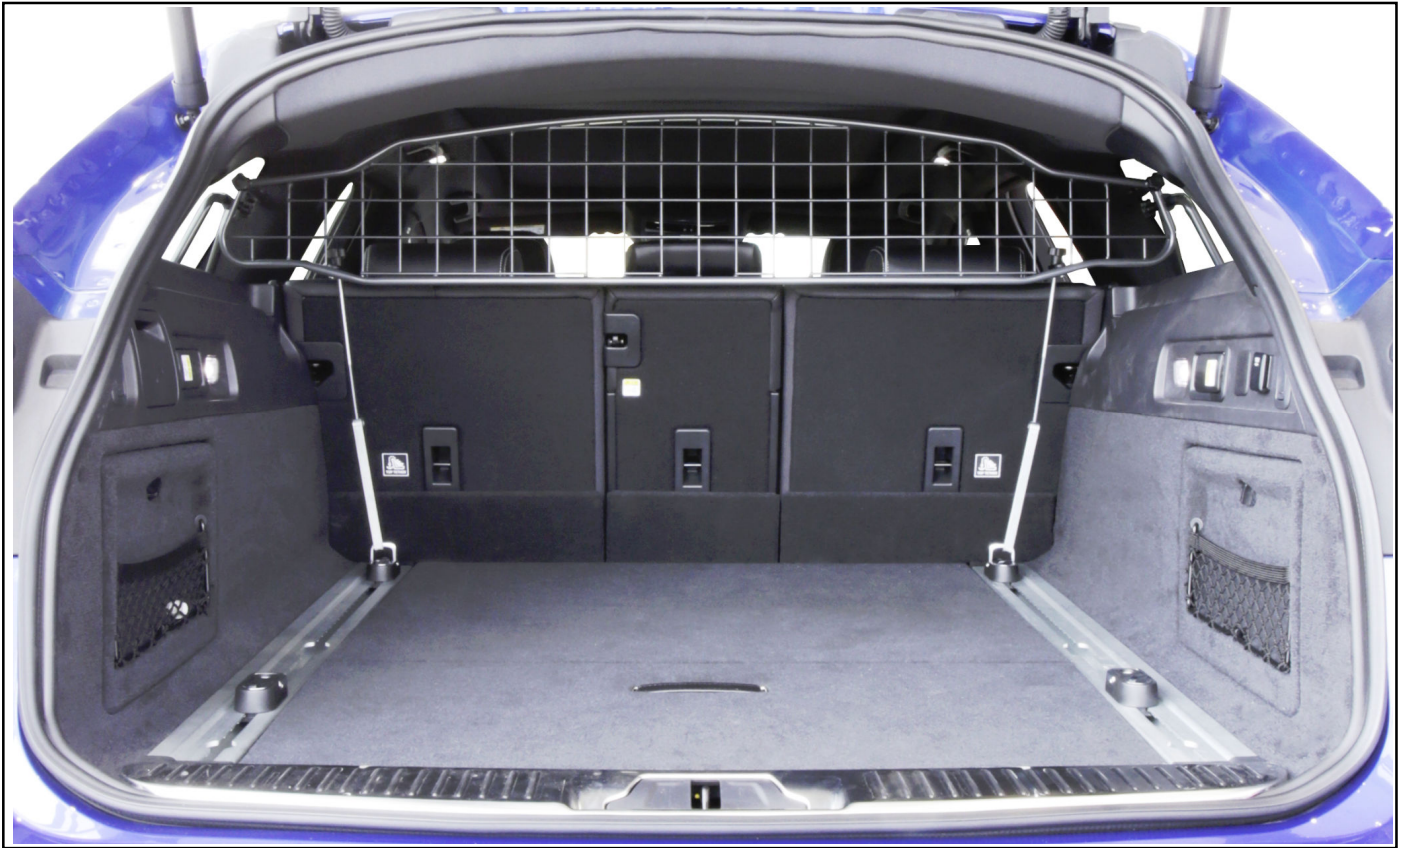

TDG 1614

FITTING INSTRUCTION / INSTRUCTION DE MONTAGE / EINBAUANLEITUNG /
ISTRUZIONI PER L'USO / INSTRUCCIONES DE MONTAJE / MONTAGEHANDLEIDING

JAGUAR XF ESTATE

DOG GUARD / GRILLE PROTECTRICE POUR CHIEN / HUNDEGITTER /
RIPARO PER CANI / DEFENSA PARA PERROS / HONDEREK

TDG 1614

FITTING INSTRUCTION / INSTRUCTION DE MONTAGE / EINBAUANLEITUNG /
ISTRUZIONI PER L'USO / INSTRUCCIONES DE MONTAJE / MONTAGEHANDLEIDUNG

JAGUAR XF ESTATE

DOG GUARD / GRILLE PROTECTRICE POUR CHIEN / HUNDEGITTER /
RIPARO PER CANI / DEFENSA PARA PERROS / HONDEREK