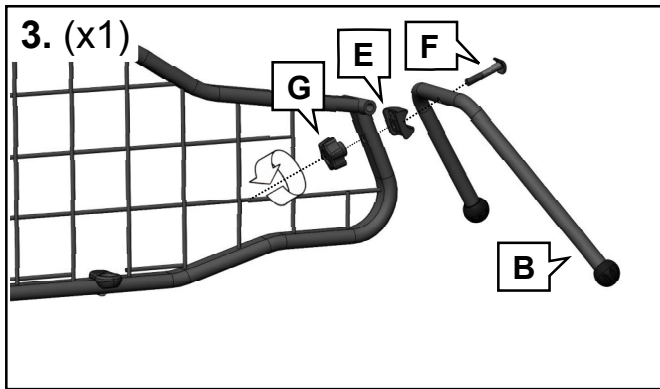

TDG 1614

FITTING INSTRUCTION / INSTRUCTION DE MONTAGE / EINBAUANLEITUNG /
ISTRUZIONI PER L'USO / INSTRUCCIONES DE MONTAJE / MONTAGEHANDLEIDING

JAGUAR XF ESTATE

DOG GUARD / GRILLE PROTECTRICE POUR CHIEN / HUNDEGITTER /
RIPARO PER CANI / DEFENSA PARA PERROS / HONDEREK

TDG 1614

FITTING INSTRUCTION / INSTRUCTION DE MONTAGE / EINBAUANLEITUNG /
ISTRUZIONI PER L'USO / INSTRUCCIONES DE MONTAJE / MONTAGEHANDLEIDUNG

JAGUAR XF ESTATE

DOG GUARD / GRILLE PROTECTRICE POUR CHIEN / HUNDEGITTER /
RIPARO PER CANI / DEFENSA PARA PERROS / HONDEREK