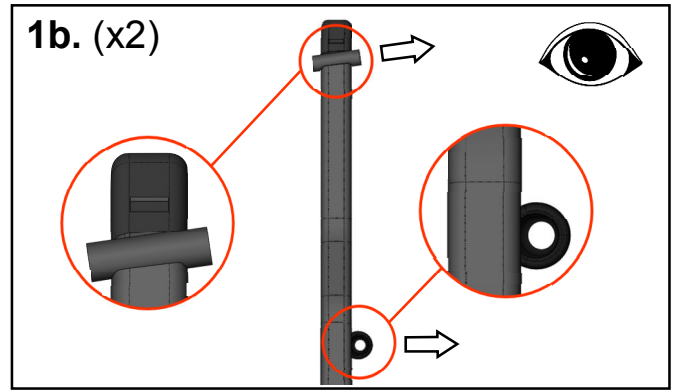

TDG 1614

FITTING INSTRUCTION / INSTRUCTION DE MONTAGE / EINBAUANLEITUNG /
ISTRUZIONI PER L'USO / INSTRUCCIONES DE MONTAJE / MONTAGEHANDLEIDUNG

JAGUAR XF ESTATE

DOG GUARD / GRILLE PROTECTRICE POUR CHIEN / HUNDEGITTER /
RIPARO PER CANI / DEFENSA PARA PERROS / HONDEREK