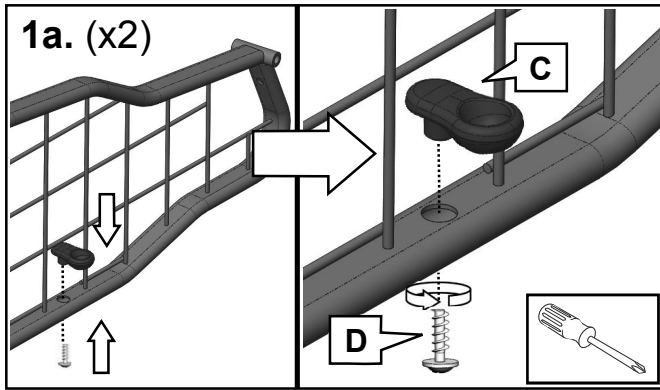

TDG 1614

FITTING INSTRUCTION / INSTRUCTION DE MONTAGE / EINBAUANLEITUNG /
ISTRUZIONI PER L'USO / INSTRUCCIONES DE MONTAJE / MONTAGEHANDLEIDING

JAGUAR XF ESTATE

DOG GUARD / GRILLE PROTECTRICE POUR CHIEN / HUNDEGITTER /
RIPARO PER CANI / DEFENSA PARA PERROS / HONDEREK

TDG 1614

FITTING INSTRUCTION / INSTRUCTION DE MONTAGE / EINBAUANLEITUNG /
ISTRUZIONI PER L'USO / INSTRUCCIONES DE MONTAJE / MONTAGEHANDLEIDUNG

JAGUAR XF ESTATE

DOG GUARD / GRILLE PROTECTRICE POUR CHIEN / HUNDEGITTER /
RIPARO PER CANI / DEFENSA PARA PERROS / HONDEREK