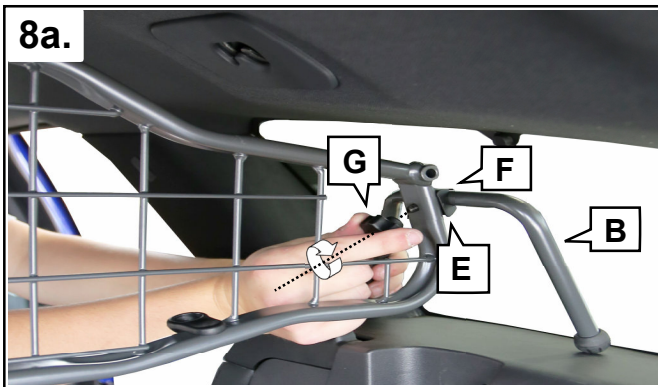

TDG 1614

FITTING INSTRUCTION / INSTRUCTION DE MONTAGE / EINBAUANLEITUNG /
ISTRUZIONI PER L'USO / INSTRUCCIONES DE MONTAJE / MONTAGEHANDLEIDUNG

JAGUAR XF ESTATE

DOG GUARD / GRILLE PROTECTRICE POUR CHIEN / HUNDEGITTER /
RIPARO PER CANI / DEFENSA PARA PERROS / HONDEREK

TDG 1614

FITTING INSTRUCTION / INSTRUCTION DE MONTAGE / EINBAUANLEITUNG /
ISTRUZIONI PER L'USO / INSTRUCCIONES DE MONTAJE / MONTAGEHANDLEIDING

JAGUAR XF ESTATE

DOG GUARD / GRILLE PROTECTRICE POUR CHIEN / HUNDEGITTER /
RIPARO PER CANI / DEFENSA PARA PERROS / HONDEREK