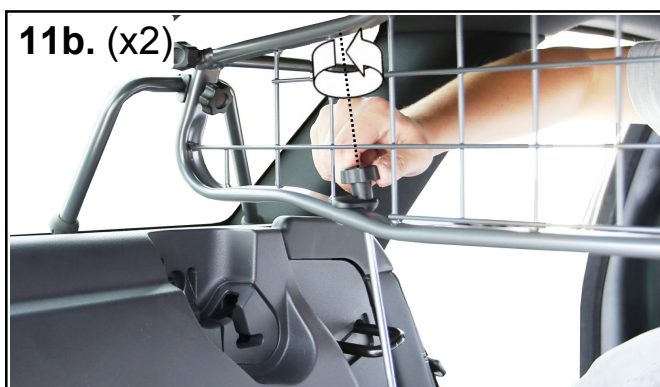

TDG 1614

FITTING INSTRUCTION / INSTRUCTION DE MONTAGE / EINBAUANLEITUNG /
ISTRUZIONI PER L'USO / INSTRUCCIONES DE MONTAJE / MONTAGEHANDLEIDUNG

JAGUAR XF ESTATE

DOG GUARD / GRILLE PROTECTRICE POUR CHIEN / HUNDEGITTER /
RIPARO PER CANI / DEFENSA PARA PERROS / HONDEREK