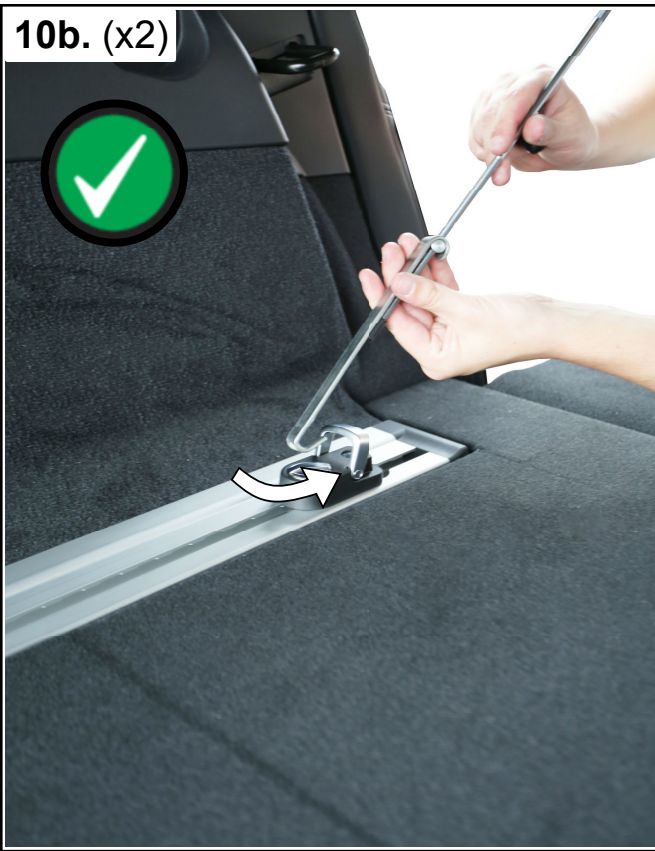

TDG 1614

FITTING INSTRUCTION / INSTRUCTION DE MONTAGE / EINBAUANLEITUNG /
ISTRUZIONI PER L'USO / INSTRUCCIONES DE MONTAJE / MONTAGEHANDLEIDUNG

JAGUAR XF ESTATE

DOG GUARD / GRILLE PROTECTRICE POUR CHIEN / HUNDEGITTER /
RIPARO PER CANI / DEFENSA PARA PERROS / HONDEREK