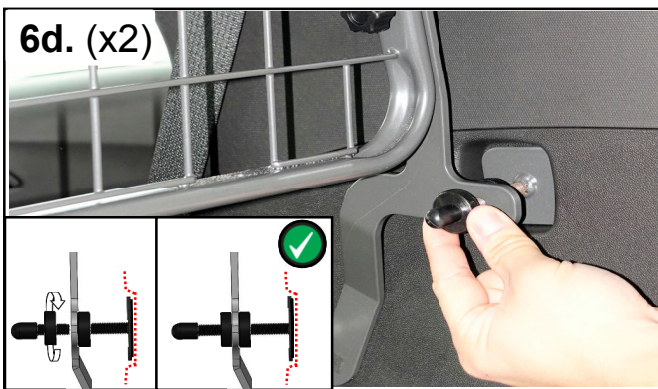

TDG 1607

FITTING INSTRUCTION / INSTRUCTION DE MONTAGE / EINBAUANLEITUNG /
ISTRUZIONI PER L'USO / INSTRUCCIONES DE MONTAJE / MONTAGEHANDLEIDUNG

CHEVROLET EQUINOX

DOG GUARD / GRILLE PROTECTRICE POUR CHIEN / HUNDEGITTER /
RIPARO PER CANI / DEFENSA PARA PERROS / HONDEREK