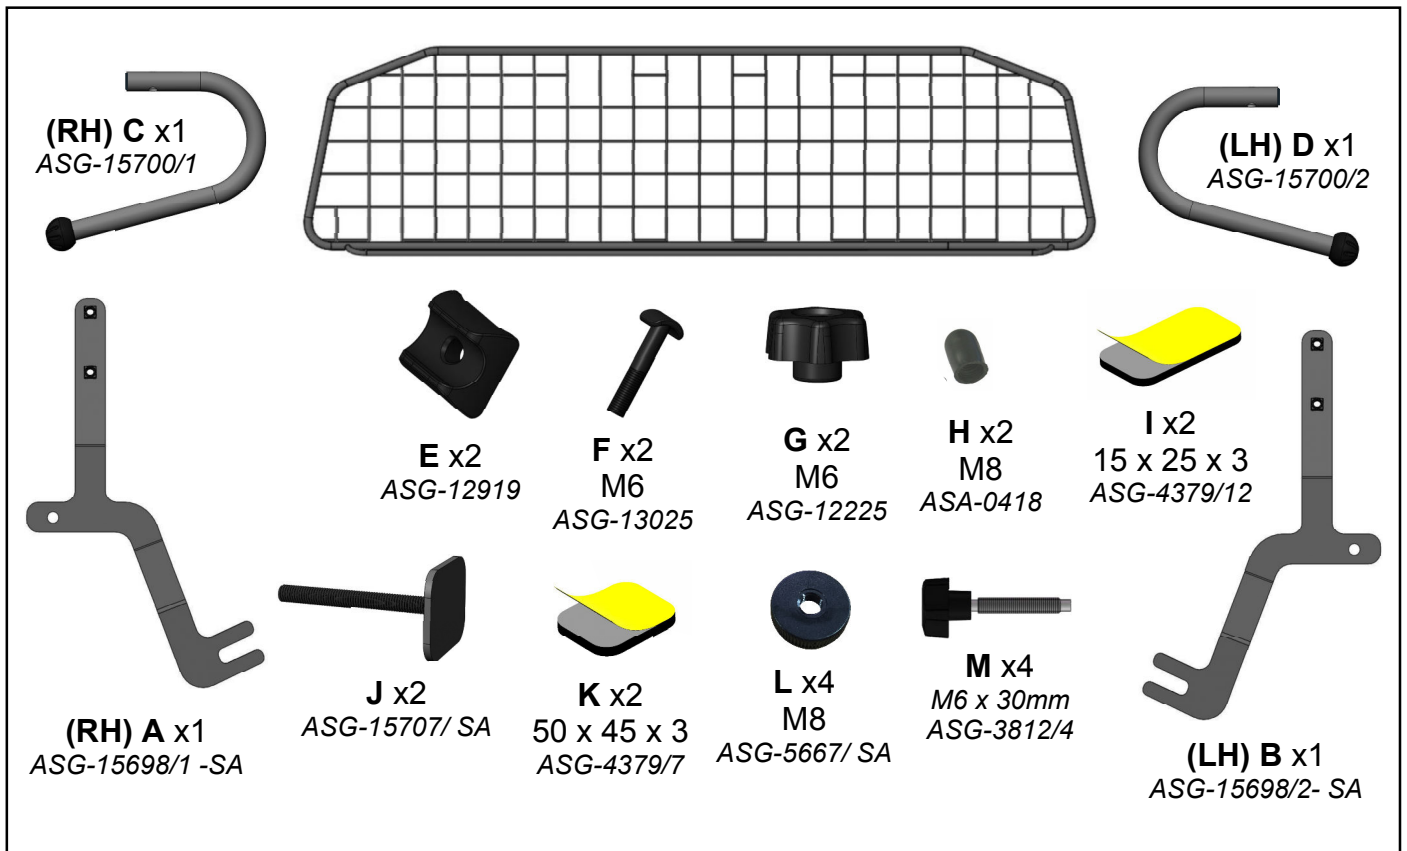

TDG 1607

FITTING INSTRUCTION / INSTRUCTION DE MONTAGE / EINBAUANLEITUNG /
ISTRUZIONI PER L'USO / INSTRUCCIONES DE MONTAJE / MONTAGEHANDLEIDING

CHEVROLET EQUINOX

DOG GUARD / GRILLE PROTECTRICE POUR CHIEN / HUNDEGITTER /
RIPARO PER CANI / DEFENSA PARA PERROS / HONDEREK

TDG 1607

FITTING INSTRUCTION / INSTRUCTION DE MONTAGE / EINBAUANLEITUNG /
ISTRUZIONI PER L'USO / INSTRUCCIONES DE MONTAJE / MONTAGEHANDLEIDUNG

CHEVROLET EQUINOX

DOG GUARD / GRILLE PROTECTRICE POUR CHIEN / HUNDEGITTER /
RIPARO PER CANI / DEFENSA PARA PERROS / HONDEREK