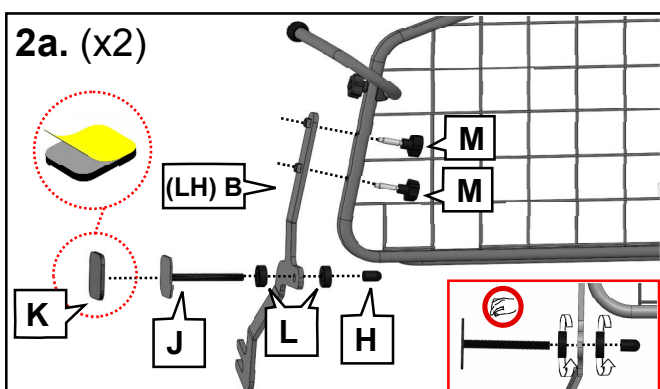

TDG 1607

FITTING INSTRUCTION / INSTRUCTION DE MONTAGE / EINBAUANLEITUNG /
ISTRUZIONI PER L'USO / INSTRUCCIONES DE MONTAJE / MONTAGEHANDLEIDING

CHEVROLET EQUINOX

DOG GUARD / GRILLE PROTECTRICE POUR CHIEN / HUNDEGITTER /
RIPARO PER CANI / DEFENSA PARA PERROS / HONDEREK

TDG 1607

FITTING INSTRUCTION / INSTRUCTION DE MONTAGE / EINBAUANLEITUNG /
ISTRUZIONI PER L'USO / INSTRUCCIONES DE MONTAJE / MONTAGEHANDLEIDUNG

CHEVROLET EQUINOX

DOG GUARD / GRILLE PROTECTRICE POUR CHIEN / HUNDEGITTER /
RIPARO PER CANI / DEFENSA PARA PERROS / HONDEREK