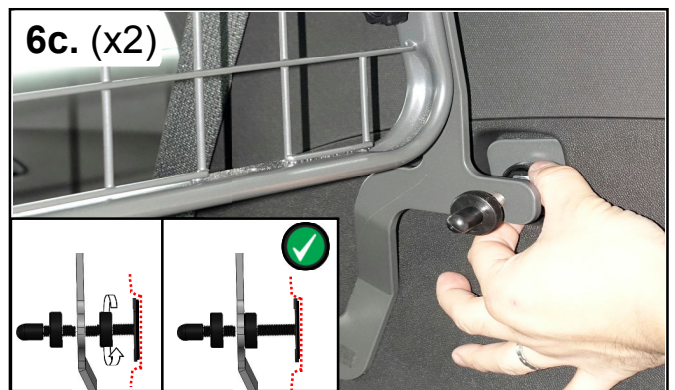

TDG 1607

FITTING INSTRUCTION / INSTRUCTION DE MONTAGE / EINBAUANLEITUNG /
ISTRUZIONI PER L'USO / INSTRUCCIONES DE MONTAJE / MONTAGEHANDLEIDUNG

CHEVROLET EQUINOX

DOG GUARD / GRILLE PROTECTRICE POUR CHIEN / HUNDEGITTER /
RIPARO PER CANI / DEFENSA PARA PERROS / HONDEREK