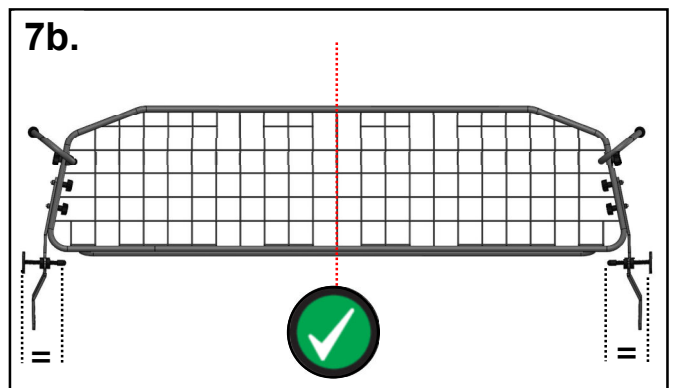

TDG 1607

FITTING INSTRUCTION / INSTRUCTION DE MONTAGE / EINBAUANLEITUNG /
ISTRUZIONI PER L'USO / INSTRUCCIONES DE MONTAJE / MONTAGEHANDLEIDUNG

CHEVROLET EQUINOX

DOG GUARD / GRILLE PROTECTRICE POUR CHIEN / HUNDEGITTER /
RIPARO PER CANI / DEFENSA PARA PERROS / HONDEREK