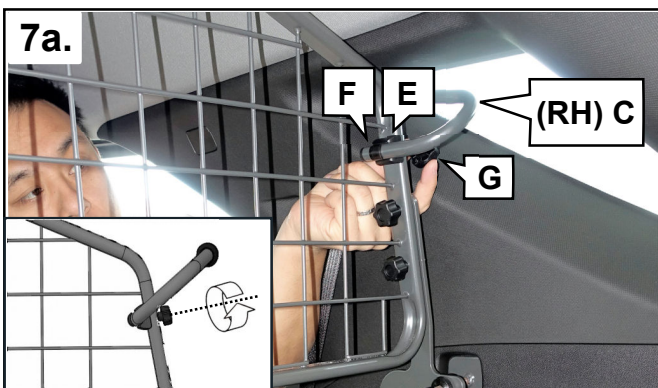

TDG 1607

FITTING INSTRUCTION / INSTRUCTION DE MONTAGE / EINBAUANLEITUNG /
ISTRUZIONI PER L'USO / INSTRUCCIONES DE MONTAJE / MONTAGEHANDLEIDUNG

CHEVROLET EQUINOX

DOG GUARD / GRILLE PROTECTRICE POUR CHIEN / HUNDEGITTER /
RIPARO PER CANI / DEFENSA PARA PERROS / HONDEREK