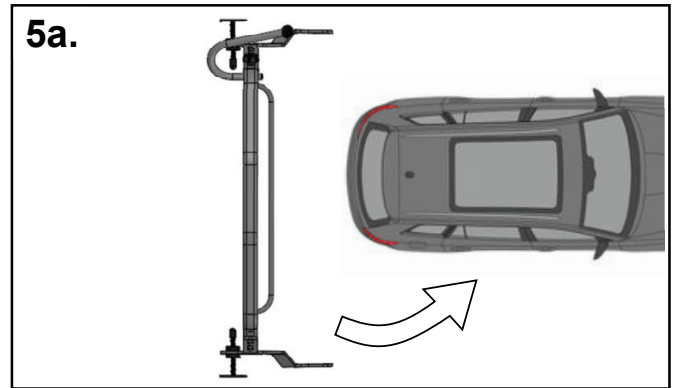

TDG 1607

FITTING INSTRUCTION / INSTRUCTION DE MONTAGE / EINBAUANLEITUNG /
ISTRUZIONI PER L'USO / INSTRUCCIONES DE MONTAJE / MONTAGEHANDLEIDING

CHEVROLET EQUINOX

DOG GUARD / GRILLE PROTECTRICE POUR CHIEN / HUNDEGITTER /
RIPARO PER CANI / DEFENSA PARA PERROS / HONDEREK