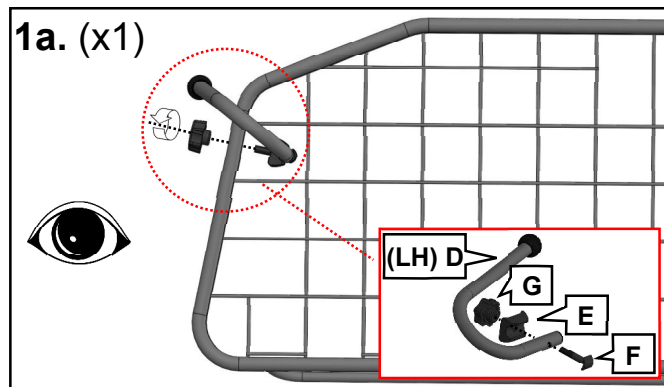

TDG 1607

FITTING INSTRUCTION / INSTRUCTION DE MONTAGE / EINBAUANLEITUNG /
ISTRUZIONI PER L'USO / INSTRUCCIONES DE MONTAJE / MONTAGEHANDLEIDING

CHEVROLET EQUINOX

DOG GUARD / GRILLE PROTECTRICE POUR CHIEN / HUNDEGITTER /
RIPARO PER CANI / DEFENSA PARA PERROS / HONDEREK

TDG 1607

FITTING INSTRUCTION / INSTRUCTION DE MONTAGE / EINBAUANLEITUNG /
ISTRUZIONI PER L'USO / INSTRUCCIONES DE MONTAJE / MONTAGEHANDLEIDUNG

CHEVROLET EQUINOX

DOG GUARD / GRILLE PROTECTRICE POUR CHIEN / HUNDEGITTER /
RIPARO PER CANI / DEFENSA PARA PERROS / HONDEREK