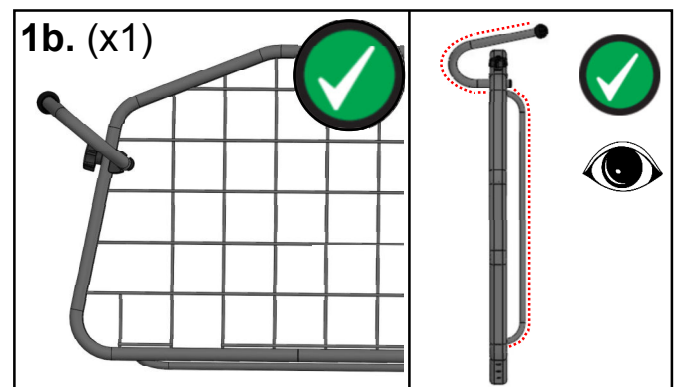

TDG 1607

FITTING INSTRUCTION / INSTRUCTION DE MONTAGE / EINBAUANLEITUNG /
ISTRUZIONI PER L'USO / INSTRUCCIONES DE MONTAJE / MONTAGEHANDLEIDING

CHEVROLET EQUINOX

DOG GUARD / GRILLE PROTECTRICE POUR CHIEN / HUNDEGITTER /
RIPARO PER CANI / DEFENSA PARA PERROS / HONDEREK

TDG 1607

FITTING INSTRUCTION / INSTRUCTION DE MONTAGE / EINBAUANLEITUNG /
ISTRUZIONI PER L'USO / INSTRUCCIONES DE MONTAJE / MONTAGEHANDLEIDUNG

CHEVROLET EQUINOX

DOG GUARD / GRILLE PROTECTRICE POUR CHIEN / HUNDEGITTER /
RIPARO PER CANI / DEFENSA PARA PERROS / HONDEREK