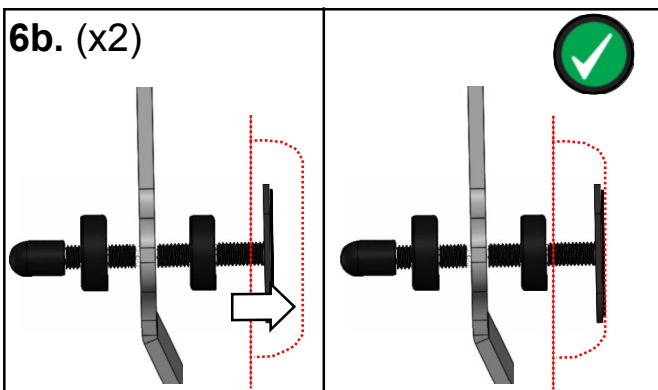

TDG 1607

FITTING INSTRUCTION / INSTRUCTION DE MONTAGE / EINBAUANLEITUNG /
ISTRUZIONI PER L'USO / INSTRUCCIONES DE MONTAJE / MONTAGEHANDLEIDUNG

CHEVROLET EQUINOX

DOG GUARD / GRILLE PROTECTRICE POUR CHIEN / HUNDEGITTER /
RIPARO PER CANI / DEFENSA PARA PERROS / HONDEREK