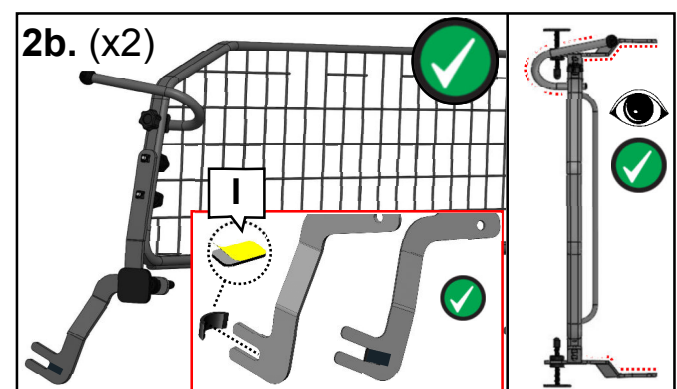

TDG 1607

FITTING INSTRUCTION / INSTRUCTION DE MONTAGE / EINBAUANLEITUNG /
ISTRUZIONI PER L'USO / INSTRUCCIONES DE MONTAJE / MONTAGEHANDLEIDING

CHEVROLET EQUINOX

DOG GUARD / GRILLE PROTECTRICE POUR CHIEN / HUNDEGITTER /
RIPARO PER CANI / DEFENSA PARA PERROS / HONDEREK

TDG 1607

FITTING INSTRUCTION / INSTRUCTION DE MONTAGE / EINBAUANLEITUNG /
ISTRUZIONI PER L'USO / INSTRUCCIONES DE MONTAJE / MONTAGEHANDLEIDUNG

CHEVROLET EQUINOX

DOG GUARD / GRILLE PROTECTRICE POUR CHIEN / HUNDEGITTER /
RIPARO PER CANI / DEFENSA PARA PERROS / HONDEREK