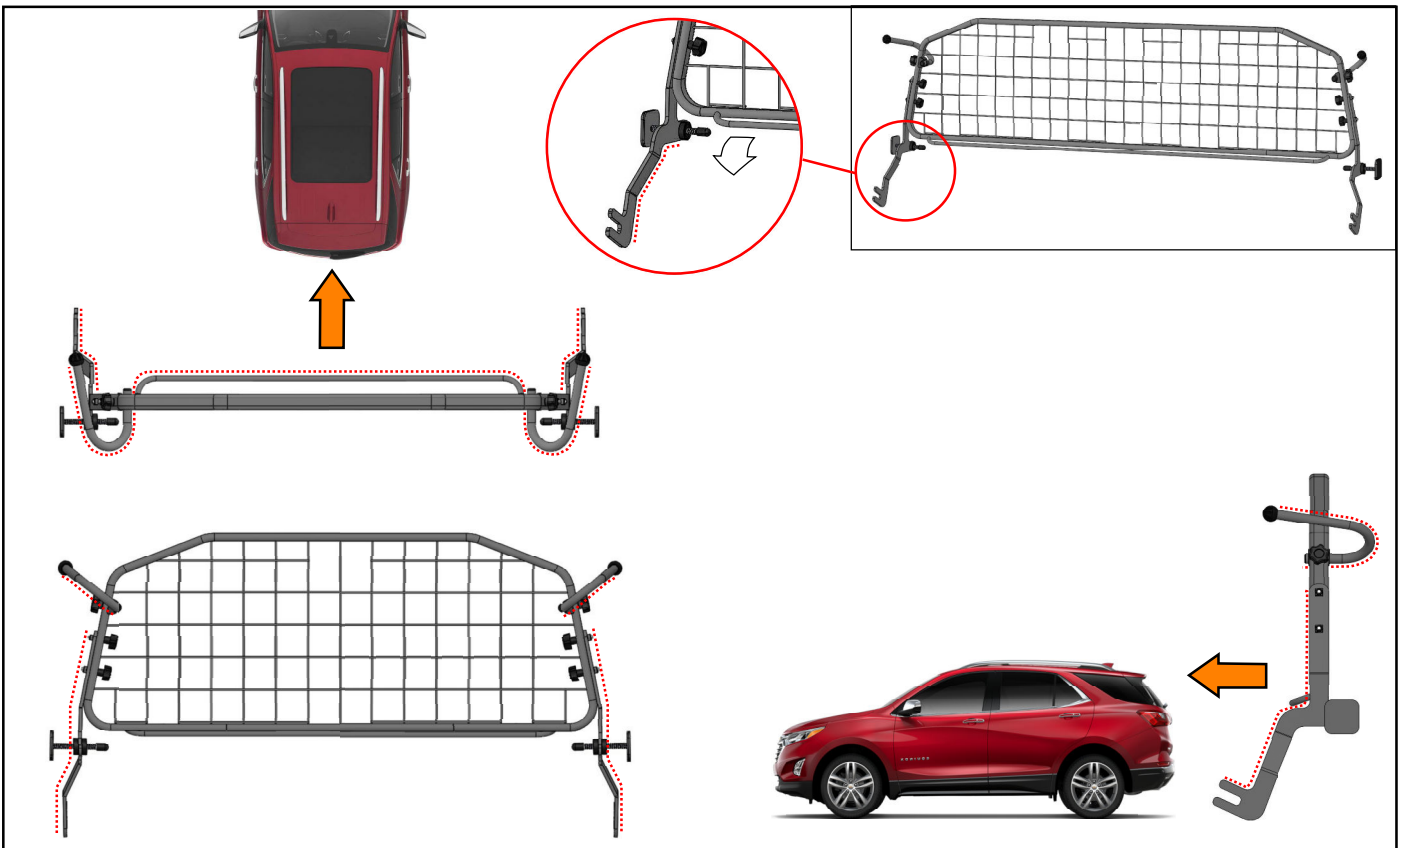

TDG 1607

FITTING INSTRUCTION / INSTRUCTION DE MONTAGE / EINBAUANLEITUNG /
ISTRUZIONI PER L'USO / INSTRUCCIONES DE MONTAJE / MONTAGEHANDLEIDING

CHEVROLET EQUINOX

DOG GUARD / GRILLE PROTECTRICE POUR CHIEN / HUNDEGITTER /
RIPARO PER CANI / DEFENSA PARA PERROS / HONDEREK

TDG 1607

FITTING INSTRUCTION / INSTRUCTION DE MONTAGE / EINBAUANLEITUNG /
ISTRUZIONI PER L'USO / INSTRUCCIONES DE MONTAJE / MONTAGEHANDLEIDUNG

CHEVROLET EQUINOX

DOG GUARD / GRILLE PROTECTRICE POUR CHIEN / HUNDEGITTER /
RIPARO PER CANI / DEFENSA PARA PERROS / HONDEREK