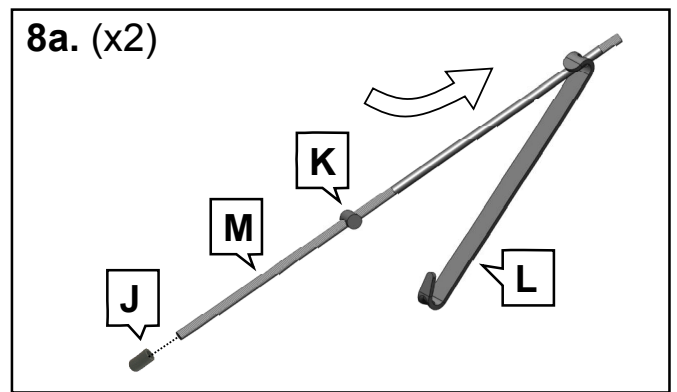

TDG 1604

FITTING INSTRUCTION / INSTRUCTION DE MONTAGE / EINBAUANLEITUNG /
ISTRUZIONI PER L'USO / INSTRUCCIONES DE MONTAJE / MONTAGEHANDLEIDUNG

KIA SOUL

DOG GUARD / GRILLE PROTECTRICE POUR CHIEN / HUNDEGITTER /
RIPARO PER CANI / DEFENSA PARA PERROS / HONDEREK