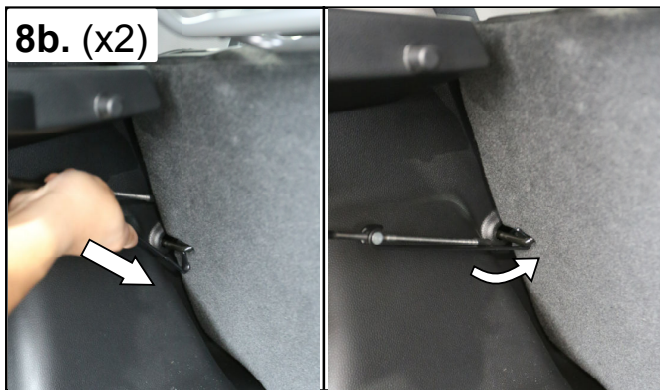

TDG 1604

FITTING INSTRUCTION / INSTRUCTION DE MONTAGE / EINBAUANLEITUNG /
ISTRUZIONI PER L'USO / INSTRUCCIONES DE MONTAJE / MONTAGEHANDLEIDUNG

KIA SOUL

DOG GUARD / GRILLE PROTECTRICE POUR CHIEN / HUNDEGITTER /
RIPARO PER CANI / DEFENSA PARA PERROS / HONDEREK