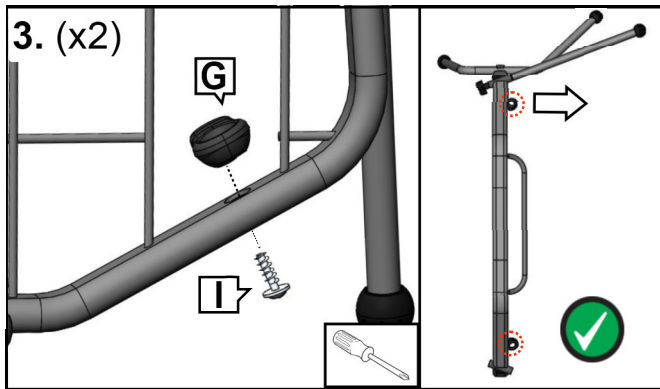

TDG 1604

FITTING INSTRUCTION / INSTRUCTION DE MONTAGE / EINBAUANLEITUNG /
ISTRUZIONI PER L'USO / INSTRUCCIONES DE MONTAJE / MONTAGEHANDLEIDING

KIA SOUL

DOG GUARD / GRILLE PROTECTRICE POUR CHIEN / HUNDEGITTER /
RIPARO PER CANI / DEFENSA PARA PERROS / HONDEREK

TDG 1604

FITTING INSTRUCTION / INSTRUCTION DE MONTAGE / EINBAUANLEITUNG /
ISTRUZIONI PER L'USO / INSTRUCCIONES DE MONTAJE / MONTAGEHANDLEIDUNG

KIA SOUL

DOG GUARD / GRILLE PROTECTRICE POUR CHIEN / HUNDEGITTER /
RIPARO PER CANI / DEFENSA PARA PERROS / HONDEREK