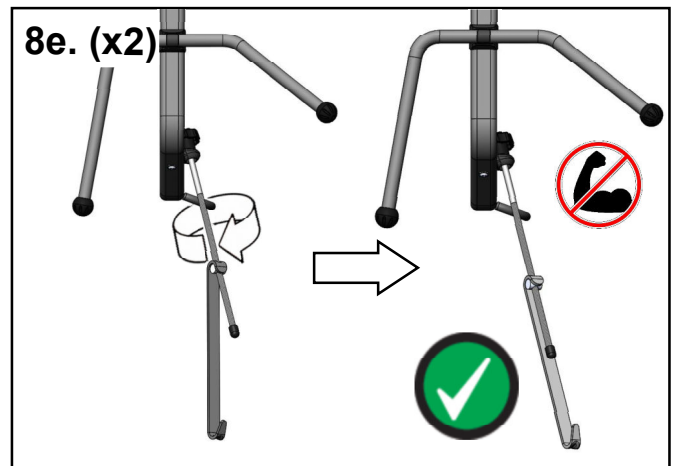

TDG 1604

FITTING INSTRUCTION / INSTRUCTION DE MONTAGE / EINBAUANLEITUNG /
ISTRUZIONI PER L'USO / INSTRUCCIONES DE MONTAJE / MONTAGEHANDLEIDUNG

KIA SOUL

DOG GUARD / GRILLE PROTECTRICE POUR CHIEN / HUNDEGITTER /
RIPARO PER CANI / DEFENSA PARA PERROS / HONDEREK