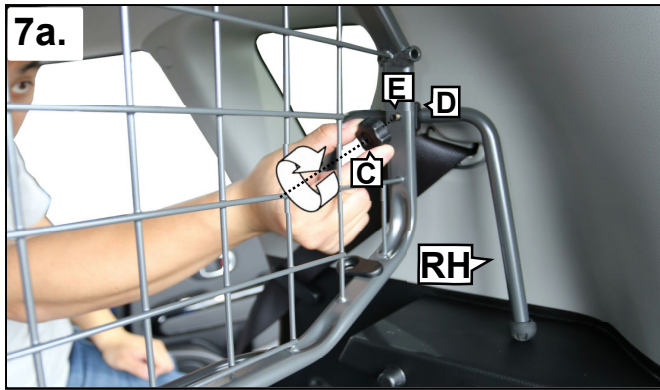

TDG 1604

FITTING INSTRUCTION / INSTRUCTION DE MONTAGE / EINBAUANLEITUNG /
ISTRUZIONI PER L'USO / INSTRUCCIONES DE MONTAJE / MONTAGEHANDLEIDUNG

KIA SOUL

DOG GUARD / GRILLE PROTECTRICE POUR CHIEN / HUNDEGITTER /
RIPARO PER CANI / DEFENSA PARA PERROS / HONDEREK