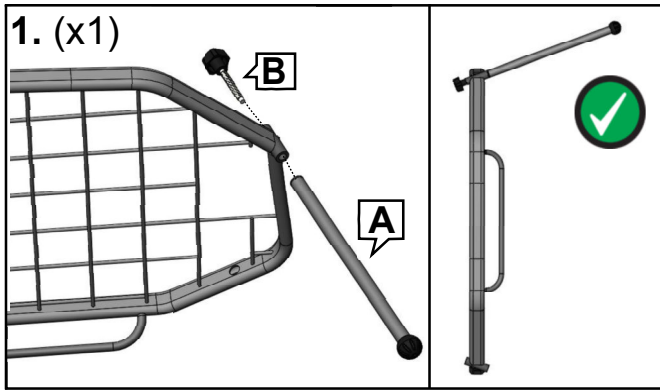

TDG 1604

FITTING INSTRUCTION / INSTRUCTION DE MONTAGE / EINBAUANLEITUNG /
ISTRUZIONI PER L'USO / INSTRUCCIONES DE MONTAJE / MONTAGEHANDLEIDING

KIA SOUL

DOG GUARD / GRILLE PROTECTRICE POUR CHIEN / HUNDEGITTER /
RIPARO PER CANI / DEFENSA PARA PERROS / HONDEREK

TDG 1604

FITTING INSTRUCTION / INSTRUCTION DE MONTAGE / EINBAUANLEITUNG /
ISTRUZIONI PER L'USO / INSTRUCCIONES DE MONTAJE / MONTAGEHANDLEIDUNG

KIA SOUL

DOG GUARD / GRILLE PROTECTRICE POUR CHIEN / HUNDEGITTER /
RIPARO PER CANI / DEFENSA PARA PERROS / HONDEREK