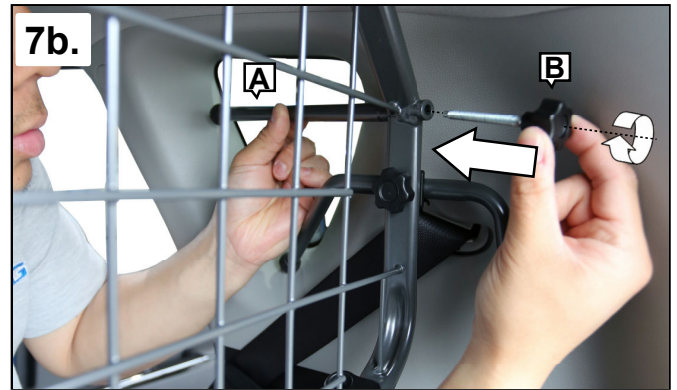

TDG 1604

FITTING INSTRUCTION / INSTRUCTION DE MONTAGE / EINBAUANLEITUNG /
ISTRUZIONI PER L'USO / INSTRUCCIONES DE MONTAJE / MONTAGEHANDLEIDUNG

KIA SOUL

DOG GUARD / GRILLE PROTECTRICE POUR CHIEN / HUNDEGITTER /
RIPARO PER CANI / DEFENSA PARA PERROS / HONDEREK