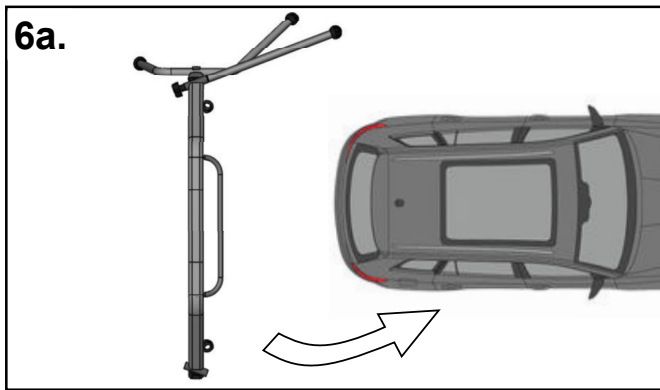

TDG 1604

FITTING INSTRUCTION / INSTRUCTION DE MONTAGE / EINBAUANLEITUNG /
ISTRUZIONI PER L'USO / INSTRUCCIONES DE MONTAJE / MONTAGEHANDLEIDUNG

KIA SOUL

DOG GUARD / GRILLE PROTECTRICE POUR CHIEN / HUNDEGITTER /
RIPARO PER CANI / DEFENSA PARA PERROS / HONDEREK