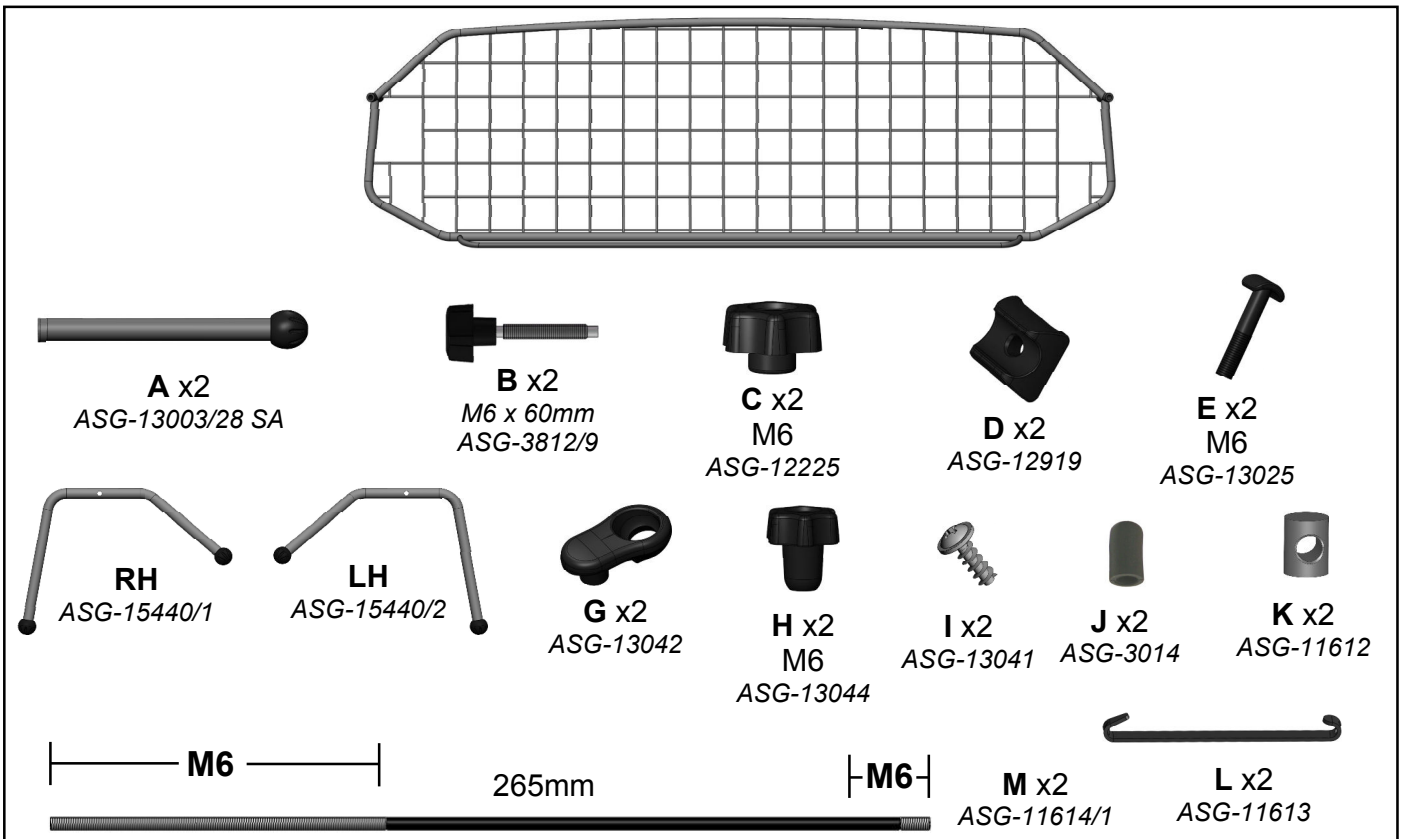

TDG 1604

FITTING INSTRUCTION / INSTRUCTION DE MONTAGE / EINBAUANLEITUNG /
ISTRUZIONI PER L'USO / INSTRUCCIONES DE MONTAJE / MONTAGEHANDLEIDING

KIA SOUL

DOG GUARD / GRILLE PROTECTRICE POUR CHIEN / HUNDEGITTER /
RIPARO PER CANI / DEFENSA PARA PERROS / HONDEREK

TDG 1604

FITTING INSTRUCTION / INSTRUCTION DE MONTAGE / EINBAUANLEITUNG /
ISTRUZIONI PER L'USO / INSTRUCCIONES DE MONTAJE / MONTAGEHANDLEIDUNG

KIA SOUL

DOG GUARD / GRILLE PROTECTRICE POUR CHIEN / HUNDEGITTER /
RIPARO PER CANI / DEFENSA PARA PERROS / HONDEREK