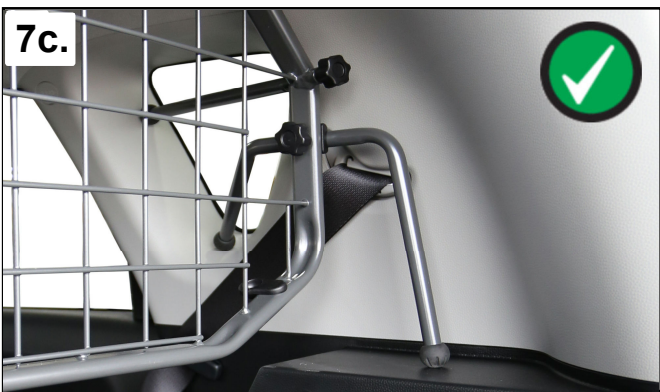

TDG 1604

FITTING INSTRUCTION / INSTRUCTION DE MONTAGE / EINBAUANLEITUNG /
ISTRUZIONI PER L'USO / INSTRUCCIONES DE MONTAJE / MONTAGEHANDLEIDUNG

KIA SOUL

DOG GUARD / GRILLE PROTECTRICE POUR CHIEN / HUNDEGITTER /
RIPARO PER CANI / DEFENSA PARA PERROS / HONDEREK