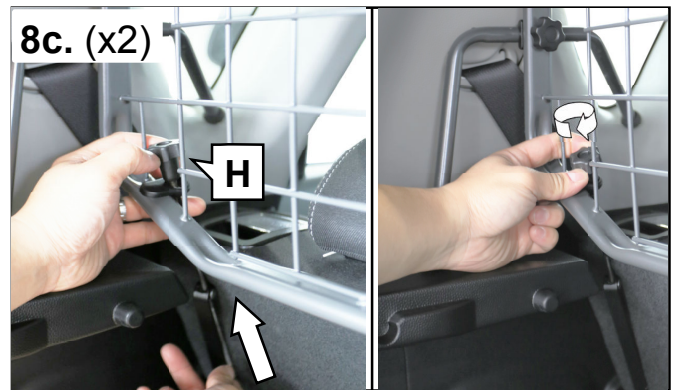

TDG 1604

FITTING INSTRUCTION / INSTRUCTION DE MONTAGE / EINBAUANLEITUNG /
ISTRUZIONI PER L'USO / INSTRUCCIONES DE MONTAJE / MONTAGEHANDLEIDUNG

KIA SOUL

DOG GUARD / GRILLE PROTECTRICE POUR CHIEN / HUNDEGITTER /
RIPARO PER CANI / DEFENSA PARA PERROS / HONDEREK