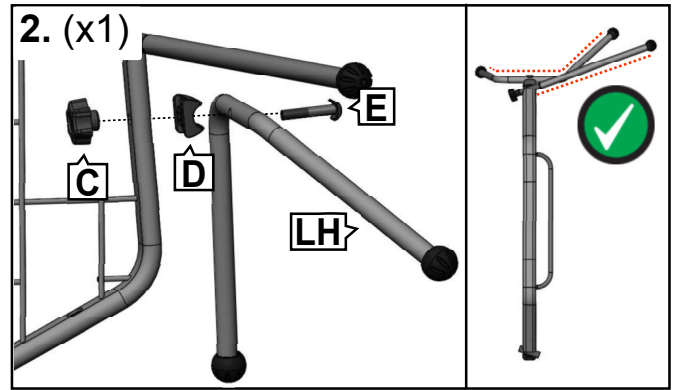

TDG 1604

FITTING INSTRUCTION / INSTRUCTION DE MONTAGE / EINBAUANLEITUNG /
ISTRUZIONI PER L'USO / INSTRUCCIONES DE MONTAJE / MONTAGEHANDLEIDING

KIA SOUL

DOG GUARD / GRILLE PROTECTRICE POUR CHIEN / HUNDEGITTER /
RIPARO PER CANI / DEFENSA PARA PERROS / HONDEREK

TDG 1604

FITTING INSTRUCTION / INSTRUCTION DE MONTAGE / EINBAUANLEITUNG /
ISTRUZIONI PER L'USO / INSTRUCCIONES DE MONTAJE / MONTAGEHANDLEIDUNG

KIA SOUL

DOG GUARD / GRILLE PROTECTRICE POUR CHIEN / HUNDEGITTER /
RIPARO PER CANI / DEFENSA PARA PERROS / HONDEREK