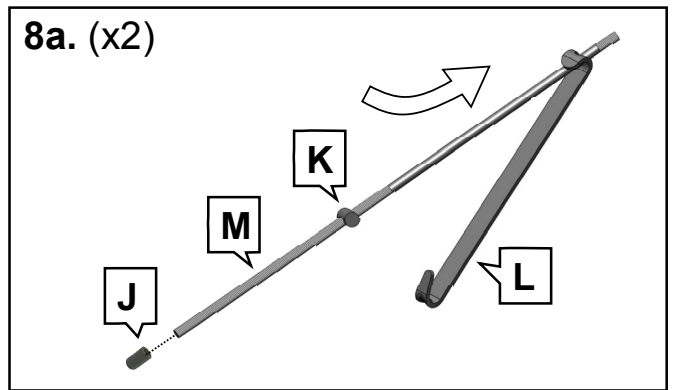

TDG 1602

FITTING INSTRUCTION / INSTRUCTION DE MONTAGE / EINBAUANLEITUNG /
ISTRUZIONI PER L'USO / INSTRUCCIONES DE MONTAJE / MONTAGEHANDLEIDING

BMW X3

DOG GUARD / GRILLE PROTECTRICE POUR CHIEN / HUNDEGITTER /
RIPARO PER CANI / DEFENSA PARA PERROS / HONDEREK