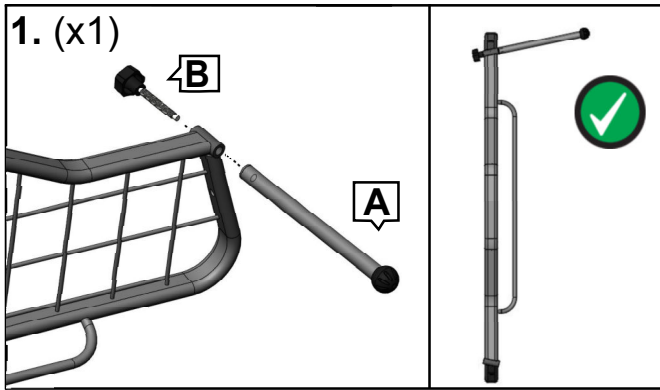

TDG 1602

FITTING INSTRUCTION / INSTRUCTION DE MONTAGE / EINBAUANLEITUNG /
ISTRUZIONI PER L'USO / INSTRUCCIONES DE MONTAJE / MONTAGEHANDLEIDING

BMW X3

DOG GUARD / GRILLE PROTECTRICE POUR CHIEN / HUNDEGITTER /
RIPARO PER CANI / DEFENSA PARA PERROS / HONDEREK

TDG 1602

FITTING INSTRUCTION / INSTRUCTION DE MONTAGE / EINBAUANLEITUNG /
ISTRUZIONI PER L'USO / INSTRUCCIONES DE MONTAJE / MONTAGEHANDLEIDUNG

BMW X3

DOG GUARD / GRILLE PROTECTRICE POUR CHIEN / HUNDEGITTER /
RIPARO PER CANI / DEFENSA PARA PERROS / HONDEREK