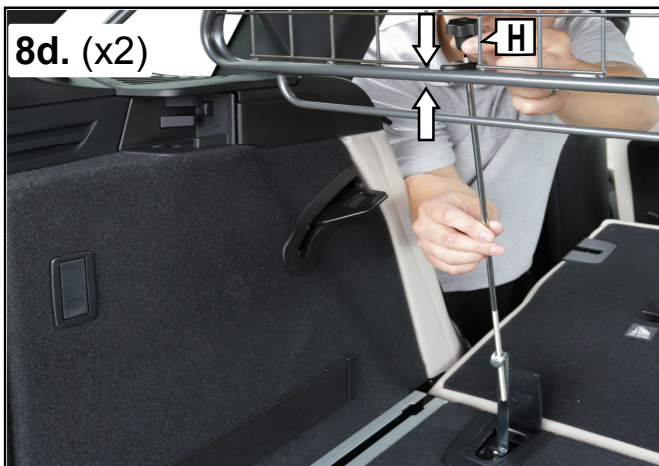

TDG 1602

FITTING INSTRUCTION / INSTRUCTION DE MONTAGE / EINBAUANLEITUNG /
ISTRUZIONI PER L'USO / INSTRUCCIONES DE MONTAJE / MONTAGEHANDLEIDING

BMW X3

DOG GUARD / GRILLE PROTECTRICE POUR CHIEN / HUNDEGITTER /
RIPARO PER CANI / DEFENSA PARA PERROS / HONDEREK