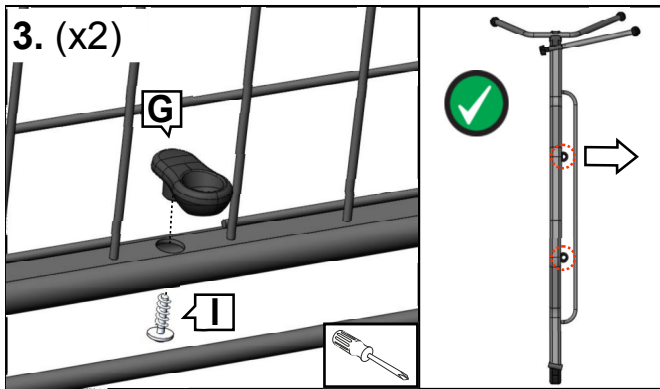

TDG 1602

FITTING INSTRUCTION / INSTRUCTION DE MONTAGE / EINBAUANLEITUNG /
ISTRUZIONI PER L'USO / INSTRUCCIONES DE MONTAJE / MONTAGEHANDLEIDING

BMW X3

DOG GUARD / GRILLE PROTECTRICE POUR CHIEN / HUNDEGITTER /
RIPARO PER CANI / DEFENSA PARA PERROS / HONDEREK

TDG 1602

FITTING INSTRUCTION / INSTRUCTION DE MONTAGE / EINBAUANLEITUNG /
ISTRUZIONI PER L'USO / INSTRUCCIONES DE MONTAJE / MONTAGEHANDLEIDUNG

BMW X3

DOG GUARD / GRILLE PROTECTRICE POUR CHIEN / HUNDEGITTER /
RIPARO PER CANI / DEFENSA PARA PERROS / HONDEREK