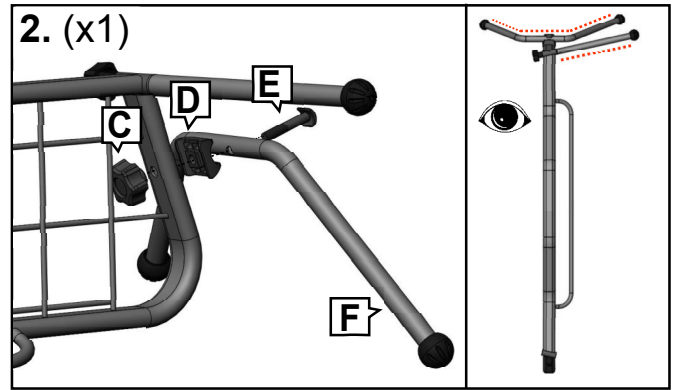

TDG 1602

FITTING INSTRUCTION / INSTRUCTION DE MONTAGE / EINBAUANLEITUNG /
ISTRUZIONI PER L'USO / INSTRUCCIONES DE MONTAJE / MONTAGEHANDLEIDING

BMW X3

DOG GUARD / GRILLE PROTECTRICE POUR CHIEN / HUNDEGITTER /
RIPARO PER CANI / DEFENSA PARA PERROS / HONDEREK

TDG 1602

FITTING INSTRUCTION / INSTRUCTION DE MONTAGE / EINBAUANLEITUNG /
ISTRUZIONI PER L'USO / INSTRUCCIONES DE MONTAJE / MONTAGEHANDLEIDUNG

BMW X3

DOG GUARD / GRILLE PROTECTRICE POUR CHIEN / HUNDEGITTER /
RIPARO PER CANI / DEFENSA PARA PERROS / HONDEREK