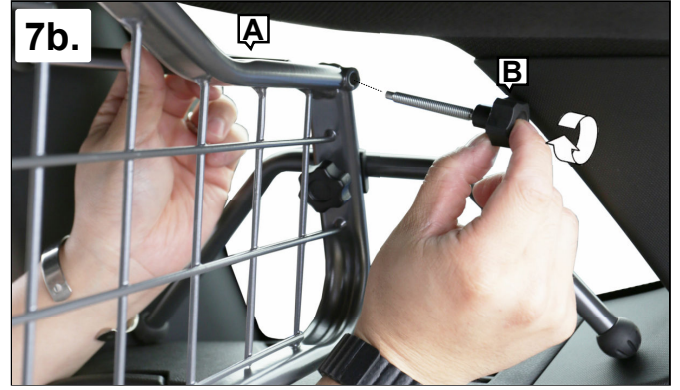

TDG 1602

FITTING INSTRUCTION / INSTRUCTION DE MONTAGE / EINBAUANLEITUNG /
ISTRUZIONI PER L'USO / INSTRUCCIONES DE MONTAJE / MONTAGEHANDLEIDUNG

BMW X3

DOG GUARD / GRILLE PROTECTRICE POUR CHIEN / HUNDEGITTER /
RIPARO PER CANI / DEFENSA PARA PERROS / HONDEREK

TDG 1602

FITTING INSTRUCTION / INSTRUCTION DE MONTAGE / EINBAUANLEITUNG /
ISTRUZIONI PER L'USO / INSTRUCCIONES DE MONTAJE / MONTAGEHANDLEIDING

BMW X3

DOG GUARD / GRILLE PROTECTRICE POUR CHIEN / HUNDEGITTER /
RIPARO PER CANI / DEFENSA PARA PERROS / HONDEREK