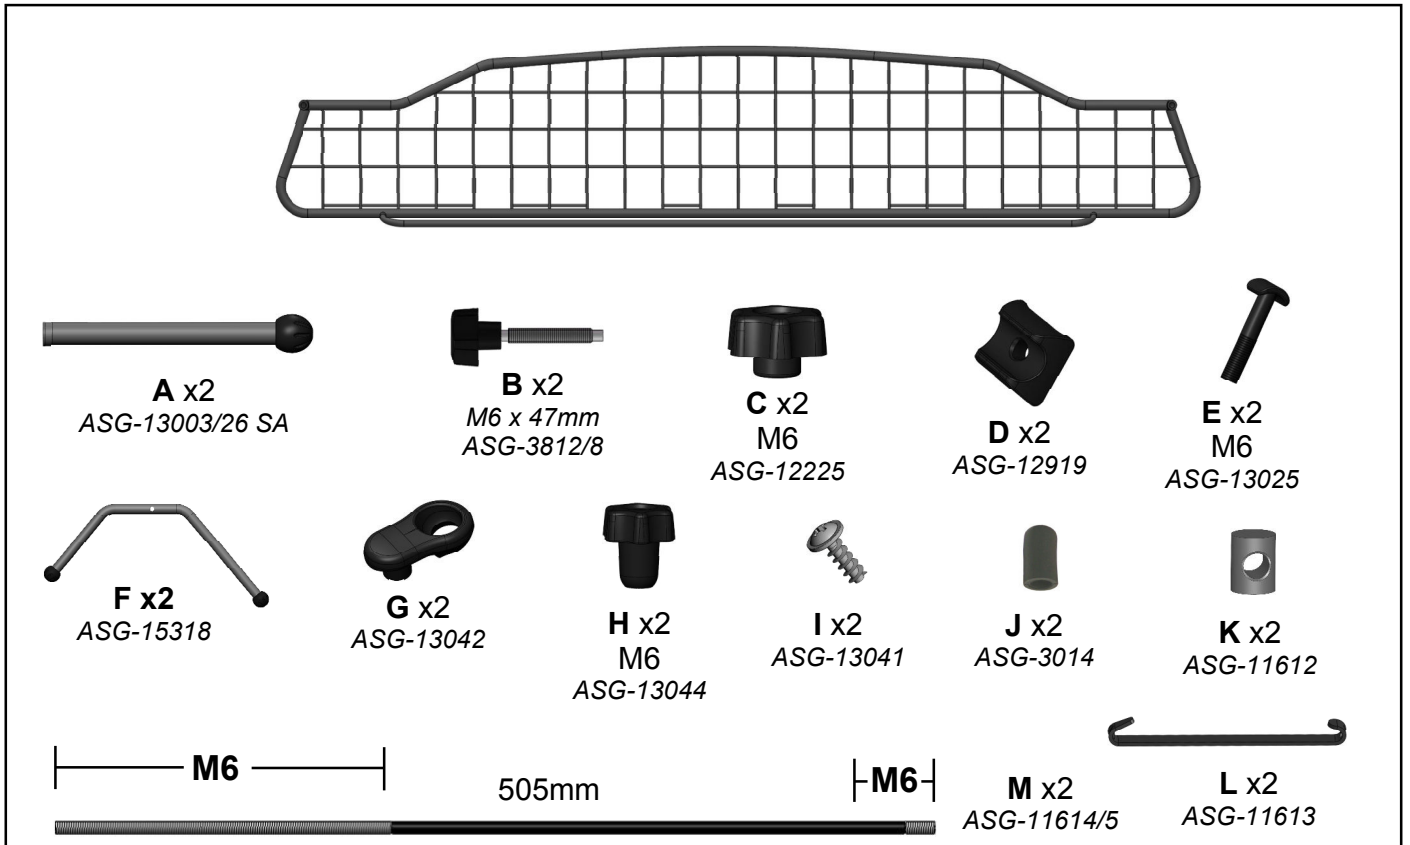

TDG 1602

FITTING INSTRUCTION / INSTRUCTION DE MONTAGE / EINBAUANLEITUNG /
ISTRUZIONI PER L'USO / INSTRUCCIONES DE MONTAJE / MONTAGEHANDLEIDING

BMW X3

DOG GUARD / GRILLE PROTECTRICE POUR CHIEN / HUNDEGITTER /
RIPARO PER CANI / DEFENSA PARA PERROS / HONDEREK

TDG 1602

FITTING INSTRUCTION / INSTRUCTION DE MONTAGE / EINBAUANLEITUNG /
ISTRUZIONI PER L'USO / INSTRUCCIONES DE MONTAJE / MONTAGEHANDLEIDUNG

BMW X3

DOG GUARD / GRILLE PROTECTRICE POUR CHIEN / HUNDEGITTER /
RIPARO PER CANI / DEFENSA PARA PERROS / HONDEREK