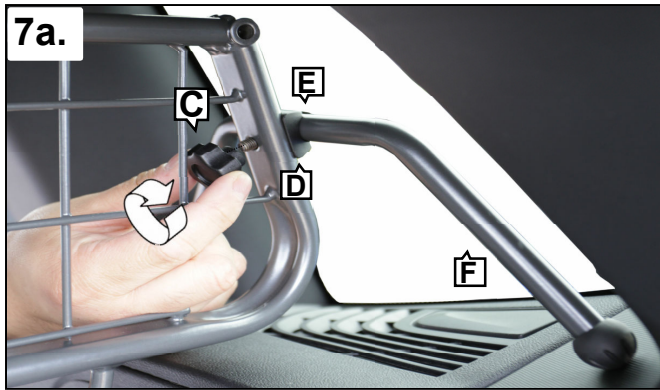

TDG 1602

FITTING INSTRUCTION / INSTRUCTION DE MONTAGE / EINBAUANLEITUNG /
ISTRUZIONI PER L'USO / INSTRUCCIONES DE MONTAJE / MONTAGEHANDLEIDUNG

BMW X3

DOG GUARD / GRILLE PROTECTRICE POUR CHIEN / HUNDEGITTER /
RIPARO PER CANI / DEFENSA PARA PERROS / HONDEREK

TDG 1602

FITTING INSTRUCTION / INSTRUCTION DE MONTAGE / EINBAUANLEITUNG /
ISTRUZIONI PER L'USO / INSTRUCCIONES DE MONTAJE / MONTAGEHANDLEIDING

BMW X3

DOG GUARD / GRILLE PROTECTRICE POUR CHIEN / HUNDEGITTER /
RIPARO PER CANI / DEFENSA PARA PERROS / HONDEREK