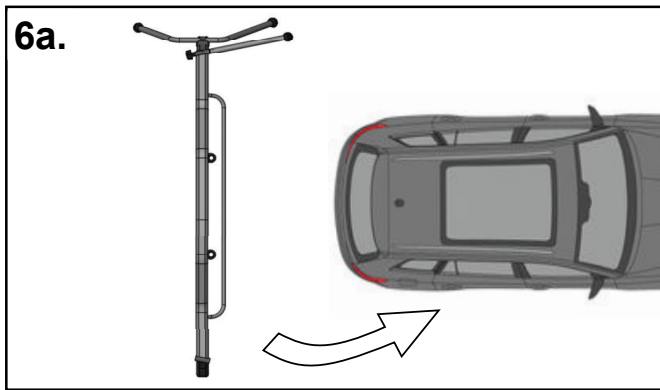

TDG 1602

FITTING INSTRUCTION / INSTRUCTION DE MONTAGE / EINBAUANLEITUNG /
ISTRUZIONI PER L'USO / INSTRUCCIONES DE MONTAJE / MONTAGEHANDLEIDING

BMW X3

DOG GUARD / GRILLE PROTECTRICE POUR CHIEN / HUNDEGITTER /
RIPARO PER CANI / DEFENSA PARA PERROS / HONDEREK

TDG 1602

FITTING INSTRUCTION / INSTRUCTION DE MONTAGE / EINBAUANLEITUNG /
ISTRUZIONI PER L'USO / INSTRUCCIONES DE MONTAJE / MONTAGEHANDLEIDUNG

BMW X3

DOG GUARD / GRILLE PROTECTRICE POUR CHIEN / HUNDEGITTER /
RIPARO PER CANI / DEFENSA PARA PERROS / HONDEREK