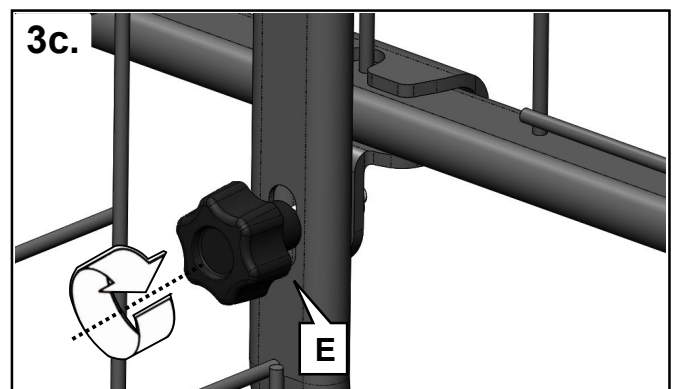

(50:50)

(60:40)

TDG 1595D

FITTING INSTRUCTION / INSTRUCTION DE MONTAGE / EINBAUANLEITUNG /
ISTRUZIONI PER L'USO / INSTRUCCIONES DE MONTAJE / MONTAGEHANDLEIDING

VOLVO XC40

LUGGAGE PARTITION DIVIDER / PARTITION CENTALE DE COFFRE À BAGAGES /
ABTRENUNG - GEPÄCKRAUMGITTER / RED DE DIVISIÓN DEL MALETERO /
DIVISORIO CENTRALE BAGAGLIAIO / DE VERDELER VAN DE BAGAGEVERDELING