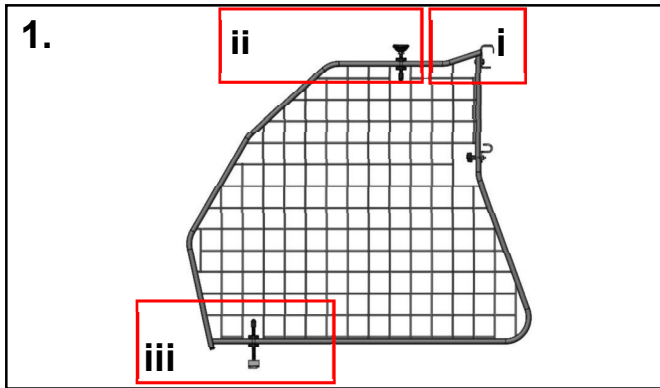

(50:50)

(60:40)

TDG 1595D

FITTING INSTRUCTION / INSTRUCTION DE MONTAGE / EINBAUANLEITUNG /
ISTRUZIONI PER L'USO / INSTRUCCIONES DE MONTAJE / MONTAGEHANDLEIDING

VOLVO XC40

LUGGAGE PARTITION DIVIDER / PARTITION CENTALE DE COFFRE À BAGAGES /
ABTRENUNG - GEPÄCKRAUMGITTER / RED DE DIVISIÓN DEL MALETERO /
DIVISORIO CENTRALE BAGAGLIAIO / DE VERDELER VAN DE BAGAGEVERDELING

TDG 1595D

FITTING INSTRUCTION / INSTRUCTION DE MONTAGE / EINBAUANLEITUNG /
ISTRUZIONI PER L'USO / INSTRUCCIONES DE MONTAJE / MONTAGEHANDLEIDING

VOLVO XC40

LUGGAGE PARTITION DIVIDER / PARTITION CENTALE DE COFFRE À BAGAGES /
ABTRENUNG - GEPÄCKRAUMGITTER / RED DE DIVISIÓN DEL MALETERO /
DIVISORIO CENTRALE BAGAGLIAIO / DE VERDELER VAN DE BAGAGEVERDELING