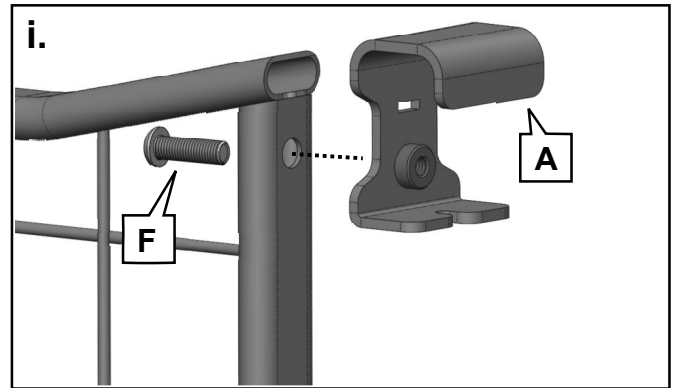

(50:50)

(60:40)

TDG 1595D

FITTING INSTRUCTION / INSTRUCTION DE MONTAGE / EINBAUANLEITUNG /
ISTRUZIONI PER L'USO / INSTRUCCIONES DE MONTAJE / MONTAGEHANDLEIDING

VOLVO XC40

LUGGAGE PARTITION DIVIDER / PARTITION CENTALE DE COFFRE À BAGAGES /
ABTRENUNG - GEPÄCKRAUMGITTER / RED DE DIVISIÓN DEL MALETERO /
DIVISORIO CENTRALE BAGAGLIAIO / DE VERDELER VAN DE BAGAGEVERDELING

TDG 1595D

FITTING INSTRUCTION / INSTRUCTION DE MONTAGE / EINBAUANLEITUNG /
ISTRUZIONI PER L'USO / INSTRUCCIONES DE MONTAJE / MONTAGEHANDLEIDING

VOLVO XC40

LUGGAGE PARTITION DIVIDER / PARTITION CENTALE DE COFFRE À BAGAGES /
ABTRENUNG - GEPÄCKRAUMGITTER / RED DE DIVISIÓN DEL MALETERO /
DIVISORIO CENTRALE BAGAGLIAIO / DE VERDELER VAN DE BAGAGEVERDELING