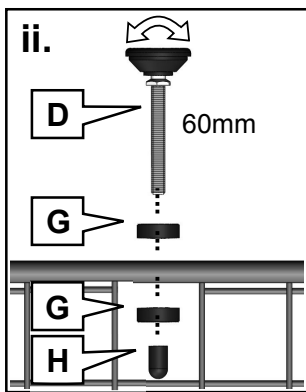

(50:50)

(60:40)

TDG 1595D

FITTING INSTRUCTION / INSTRUCTION DE MONTAGE / EINBAUANLEITUNG /
ISTRUZIONI PER L'USO / INSTRUCCIONES DE MONTAJE / MONTAGEHANDLEIDING

VOLVO XC40

LUGGAGE PARTITION DIVIDER / PARTITION CENTALE DE COFFRE À BAGAGES /
ABTRENUNG - GEPÄCKRAUMGITTER / RED DE DIVISIÓN DEL MALETERO /
DIVISORIO CENTRALE BAGAGLIAIO / DE VERDELER VAN DE BAGAGEVERDELING

TDG 1595D

FITTING INSTRUCTION / INSTRUCTION DE MONTAGE / EINBAUANLEITUNG /
ISTRUZIONI PER L'USO / INSTRUCCIONES DE MONTAJE / MONTAGEHANDLEIDING

VOLVO XC40

LUGGAGE PARTITION DIVIDER / PARTITION CENTALE DE COFFRE À BAGAGES /
ABTRENUNG - GEPÄCKRAUMGITTER / RED DE DIVISIÓN DEL MALETERO /
DIVISORIO CENTRALE BAGAGLIAIO / DE VERDELER VAN DE BAGAGEVERDELING