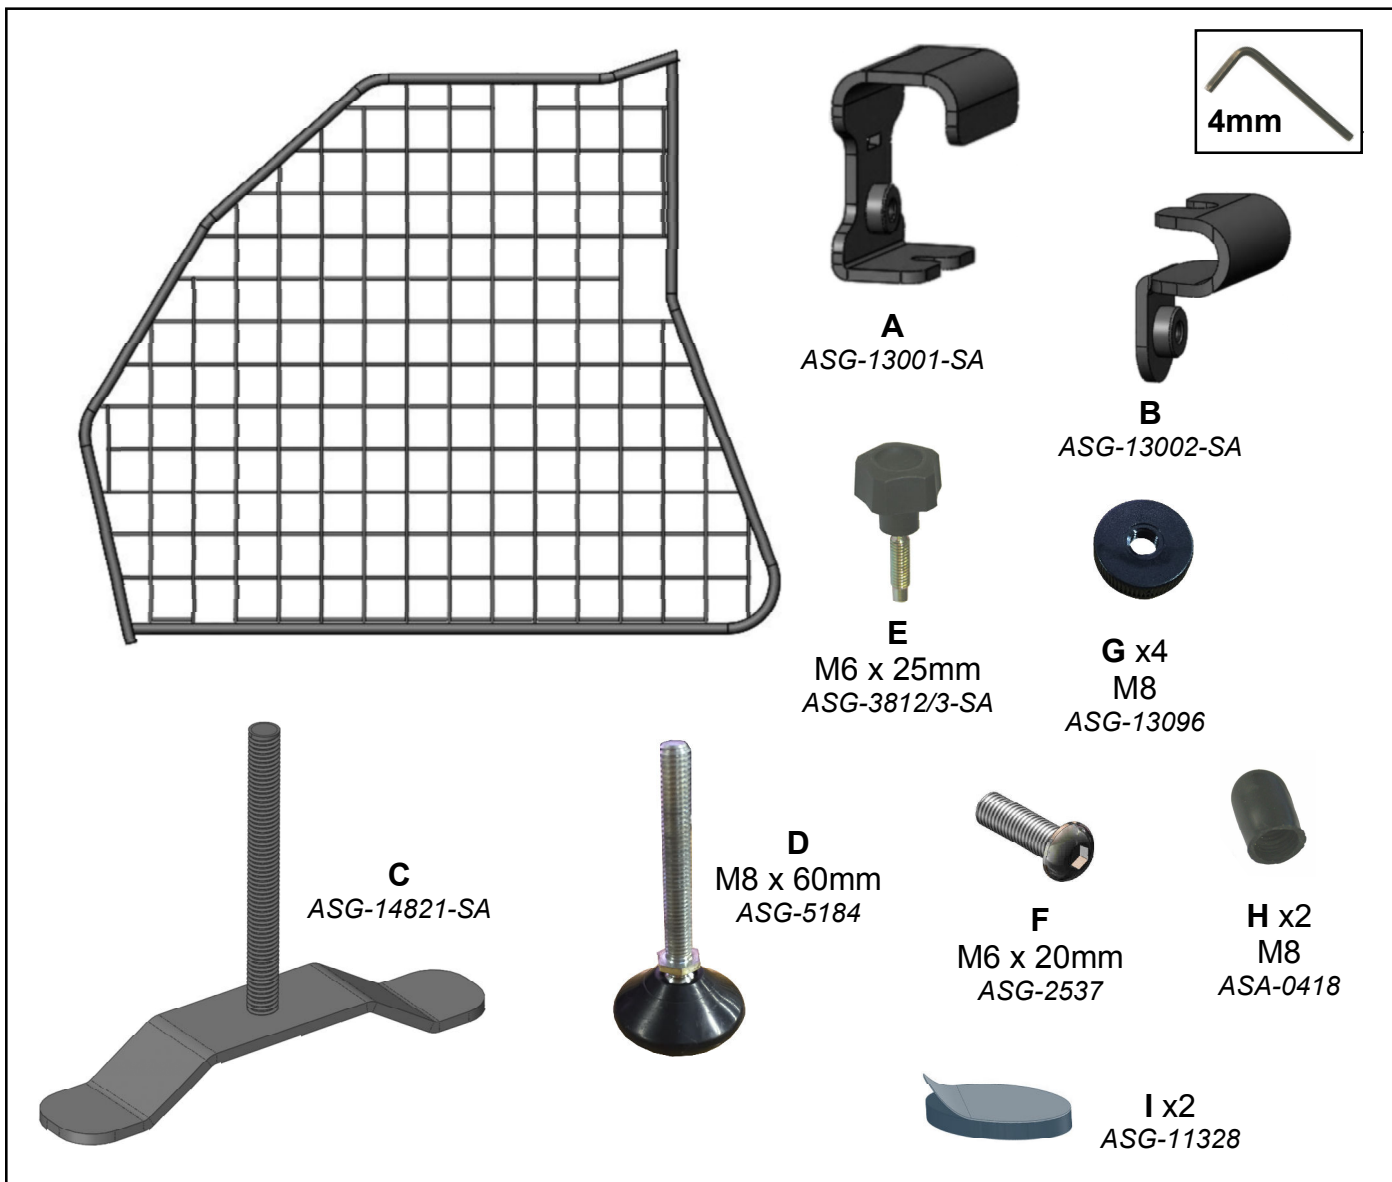

TDG 1595D

FITTING INSTRUCTION / INSTRUCTION DE MONTAGE / EINBAUANLEITUNG /
ISTRUZIONI PER L'USO / INSTRUCCIONES DE MONTAJE / MONTAGEHANDLEIDING

VOLVO XC40

LUGGAGE PARTITION DIVIDER / PARTITION CENTALE DE COFFRE À BAGAGES /
ABTRENUNG - GEPÄCKKRAUMGITTER / RED DE DIVISIÓN DEL MALETERO /
DIVISORIO CENTRALE BAGAGLIAIO / DE VERDELER VAN DE BAGAGEVERDELING

(50:50)

(60:40)

TDG 1595D

FITTING INSTRUCTION / INSTRUCTION DE MONTAGE / EINBAUANLEITUNG /
ISTRUZIONI PER L'USO / INSTRUCCIONES DE MONTAJE / MONTAGEHANDLEIDING

VOLVO XC40

LUGGAGE PARTITION DIVIDER / PARTITION CENTALE DE COFFRE À BAGAGES /
ABTRENUNG - GEPÄCKRAUMGITTER / RED DE DIVISIÓN DEL MALETERO /
DIVISORIO CENTRALE BAGAGLIAIO / DE VERDELER VAN DE BAGAGEVERDELING

TDG 1595D

FITTING INSTRUCTION / INSTRUCTION DE MONTAGE / EINBAUANLEITUNG /
ISTRUZIONI PER L'USO / INSTRUCCIONES DE MONTAJE / MONTAGEHANDLEIDING

VOLVO XC40

LUGGAGE PARTITION DIVIDER / PARTITION CENTALE DE COFFRE À BAGAGES /
ABTRENUNG - GEPÄCKRAUMGITTER / RED DE DIVISIÓN DEL MALETERO /
DIVISORIO CENTRALE BAGAGLIAIO / DE VERDELER VAN DE BAGAGEVERDELING