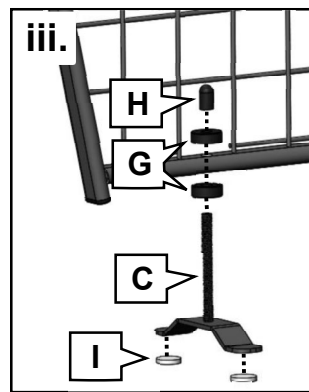

TDG 1595D

FITTING INSTRUCTION / INSTRUCTION DE MONTAGE / EINBAUANLEITUNG /
ISTRUZIONI PER L'USO / INSTRUCCIONES DE MONTAJE / MONTAGEHANDLEIDING

VOLVO XC40

LUGGAGE PARTITION DIVIDER / PARTITION CENTALE DE COFFRE À BAGAGES /
ABTRENUNG - GEPÄCKKRAUMGITTER / RED DE DIVISIÓN DEL MALETERO /
DIVISORIO CENTRALE BAGAGLIAIO / DE VERDELER VAN DE BAGAGEVERDELING

(50:50)

(60:40)

TDG 1595D

FITTING INSTRUCTION / INSTRUCTION DE MONTAGE / EINBAUANLEITUNG /
ISTRUZIONI PER L'USO / INSTRUCCIONES DE MONTAJE / MONTAGEHANDLEIDING

VOLVO XC40

LUGGAGE PARTITION DIVIDER / PARTITION CENTALE DE COFFRE À BAGAGES /
ABTRENUNG - GEPÄCKRAUMGITTER / RED DE DIVISIÓN DEL MALETERO /
DIVISORIO CENTRALE BAGAGLIAIO / DE VERDELER VAN DE BAGAGEVERDELING

TDG 1595D

FITTING INSTRUCTION / INSTRUCTION DE MONTAGE / EINBAUANLEITUNG /
ISTRUZIONI PER L'USO / INSTRUCCIONES DE MONTAJE / MONTAGEHANDLEIDING

VOLVO XC40

LUGGAGE PARTITION DIVIDER / PARTITION CENTALE DE COFFRE À BAGAGES /
ABTRENUNG - GEPÄCKRAUMGITTER / RED DE DIVISIÓN DEL MALETERO /
DIVISORIO CENTRALE BAGAGLIAIO / DE VERDELER VAN DE BAGAGEVERDELING