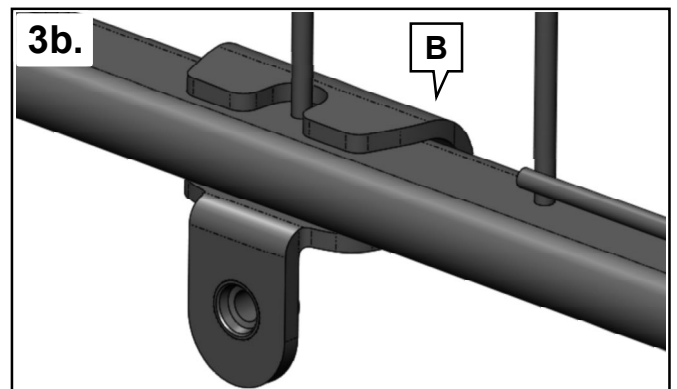

(50:50)

(60:40)

TDG 1595D

FITTING INSTRUCTION / INSTRUCTION DE MONTAGE / EINBAUANLEITUNG /
ISTRUZIONI PER L'USO / INSTRUCCIONES DE MONTAJE / MONTAGEHANDLEIDING

VOLVO XC40

LUGGAGE PARTITION DIVIDER / PARTITION CENTALE DE COFFRE À BAGAGES /
ABTRENUNG - GEPÄCKRAUMGITTER / RED DE DIVISIÓN DEL MALETERO /
DIVISORIO CENTRALE BAGAGLIAIO / DE VERDELER VAN DE BAGAGEVERDELING