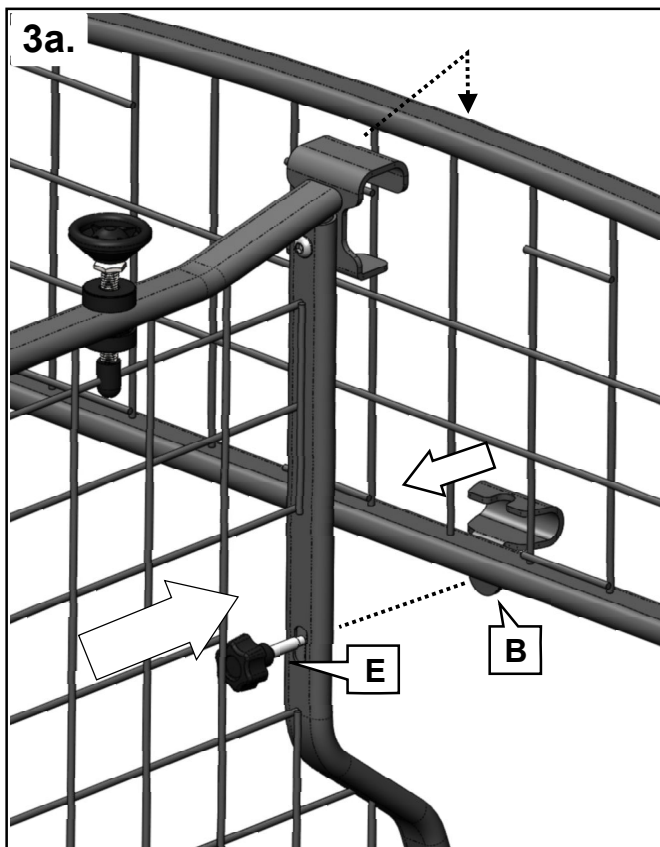

TDG 1595D

FITTING INSTRUCTION / INSTRUCTION DE MONTAGE / EINBAUANLEITUNG /
ISTRUZIONI PER L'USO / INSTRUCCIONES DE MONTAJE / MONTAGEHANDLEIDING

VOLVO XC40

LUGGAGE PARTITION DIVIDER / PARTITION CENTALE DE COFFRE À BAGAGES /
ABTRENUNG - GEPÄCKKRAUMGITTER / RED DE DIVISIÓN DEL MALETERO /
DIVISORIO CENTRALE BAGAGLIAIO / DE VERDELER VAN DE BAGAGEVERDELING

(50:50)

(60:40)

TDG 1595D

FITTING INSTRUCTION / INSTRUCTION DE MONTAGE / EINBAUANLEITUNG /
ISTRUZIONI PER L'USO / INSTRUCCIONES DE MONTAJE / MONTAGEHANDLEIDING

VOLVO XC40

LUGGAGE PARTITION DIVIDER / PARTITION CENTALE DE COFFRE À BAGAGES /
ABTRENUNG - GEPÄCKRAUMGITTER / RED DE DIVISIÓN DEL MALETERO /
DIVISORIO CENTRALE BAGAGLIAIO / DE VERDELER VAN DE BAGAGEVERDELING

TDG 1595D

FITTING INSTRUCTION / INSTRUCTION DE MONTAGE / EINBAUANLEITUNG /
ISTRUZIONI PER L'USO / INSTRUCCIONES DE MONTAJE / MONTAGEHANDLEIDING

VOLVO XC40

LUGGAGE PARTITION DIVIDER / PARTITION CENTALE DE COFFRE À BAGAGES /
ABTRENUNG - GEPÄCKRAUMGITTER / RED DE DIVISIÓN DEL MALETERO /
DIVISORIO CENTRALE BAGAGLIAIO / DE VERDELER VAN DE BAGAGEVERDELING