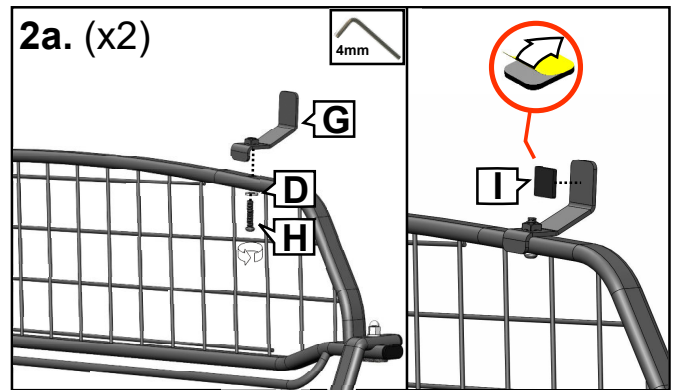

TDG 1591

FITTING INSTRUCTION / INSTRUCTION DE MONTAGE / EINBAUANLEITUNG /
ISTRUZIONI PER L'USO / INSTRUCCIONES DE MONTAJE / MONTAGEHANDLEIDING

VW POLO

DOG GUARD / GRILLE PROTECTRICE POUR CHIEN / HUNDEGITTER /
RIPARO PER CANI / DEFENSA PARA PERROS / HONDEREK

TDG 1591

FITTING INSTRUCTION / INSTRUCTION DE MONTAGE / EINBAUANLEITUNG /
ISTRUZIONI PER L'USO / INSTRUCCIONES DE MONTAJE / MONTAGEHANDLEIDUNG

VW POLO

DOG GUARD / GRILLE PROTECTRICE POUR CHIEN / HUNDEGITTER /
RIPARO PER CANI / DEFENSA PARA PERROS / HONDEREK