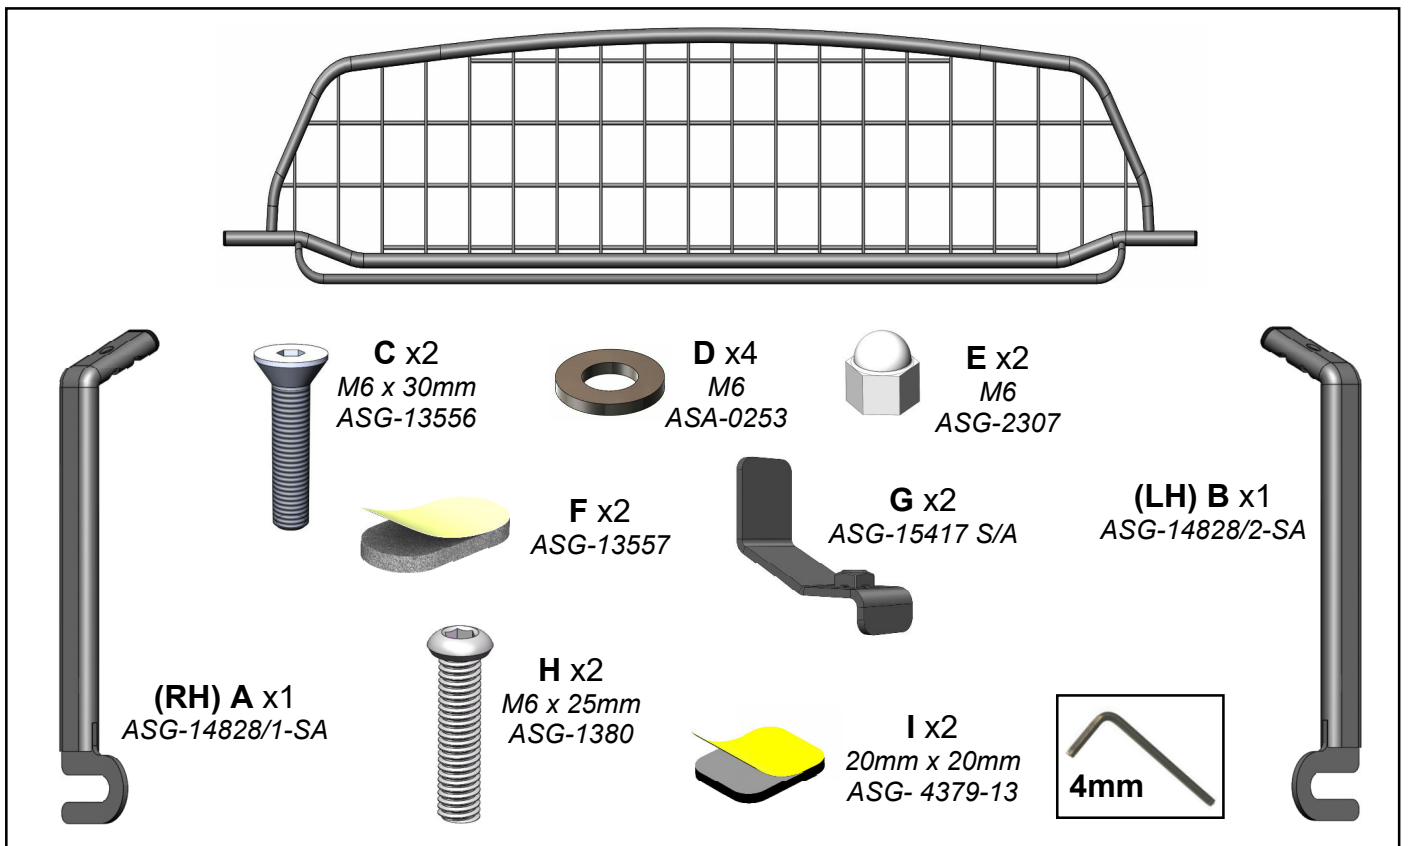

TDG 1591

FITTING INSTRUCTION / INSTRUCTION DE MONTAGE / EINBAUANLEITUNG /
ISTRUZIONI PER L'USO / INSTRUCCIONES DE MONTAJE / MONTAGEHANDLEIDING

VW POLO

DOG GUARD / GRILLE PROTECTRICE POUR CHIEN / HUNDEGITTER /
RIPARO PER CANI / DEFENSA PARA PERROS / HONDEREK

TDG 1591

FITTING INSTRUCTION / INSTRUCTION DE MONTAGE / EINBAUANLEITUNG /
ISTRUZIONI PER L'USO / INSTRUCCIONES DE MONTAJE / MONTAGEHANDLEIDUNG

VW POLO

DOG GUARD / GRILLE PROTECTRICE POUR CHIEN / HUNDEGITTER /
RIPARO PER CANI / DEFENSA PARA PERROS / HONDEREK