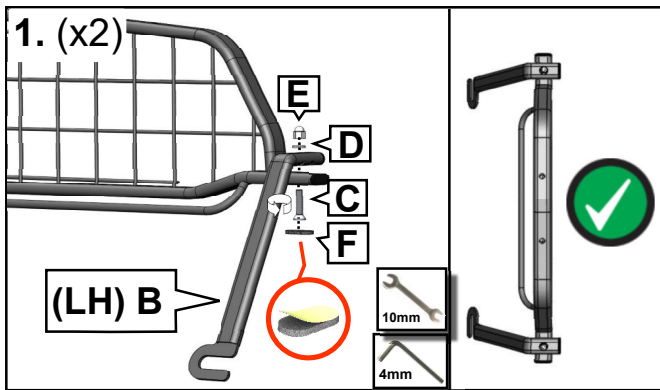

TDG 1591

FITTING INSTRUCTION / INSTRUCTION DE MONTAGE / EINBAUANLEITUNG /
ISTRUZIONI PER L'USO / INSTRUCCIONES DE MONTAJE / MONTAGEHANDLEIDING

VW POLO

DOG GUARD / GRILLE PROTECTRICE POUR CHIEN / HUNDEGITTER /
RIPARO PER CANI / DEFENSA PARA PERROS / HONDEREK

TDG 1591

FITTING INSTRUCTION / INSTRUCTION DE MONTAGE / EINBAUANLEITUNG /
ISTRUZIONI PER L'USO / INSTRUCCIONES DE MONTAJE / MONTAGEHANDLEIDUNG

VW POLO

DOG GUARD / GRILLE PROTECTRICE POUR CHIEN / HUNDEGITTER /
RIPARO PER CANI / DEFENSA PARA PERROS / HONDEREK