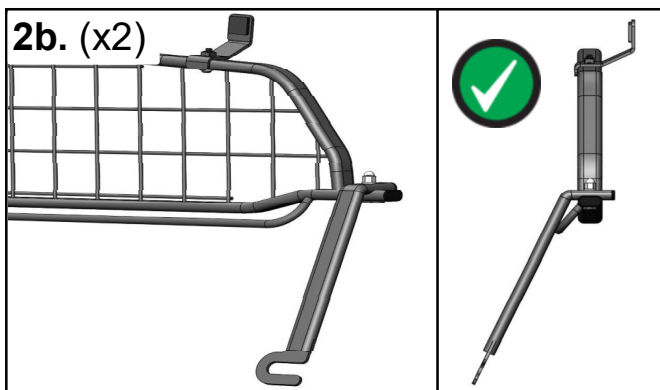

TDG 1591

FITTING INSTRUCTION / INSTRUCTION DE MONTAGE / EINBAUANLEITUNG /
ISTRUZIONI PER L'USO / INSTRUCCIONES DE MONTAJE / MONTAGEHANDLEIDUNG

VW POLO

DOG GUARD / GRILLE PROTECTRICE POUR CHIEN / HUNDEGITTER /
RIPARO PER CANI / DEFENSA PARA PERROS / HONDEREK