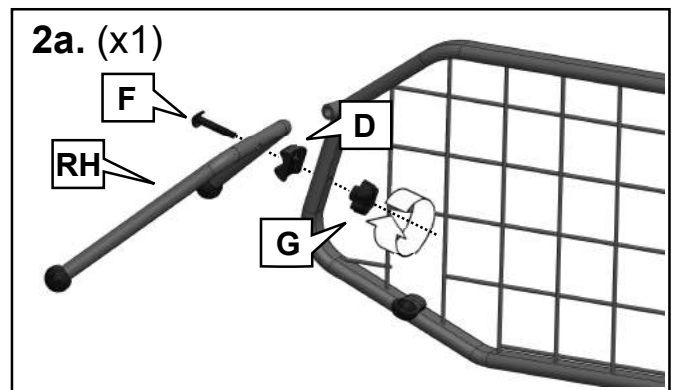

TDG 1590

FITTING INSTRUCTION / INSTRUCTION DE MONTAGE / EINBAUANLEITUNG /
ISTRUZIONI PER L'USO / INSTRUCCIONES DE MONTAJE / MONTAGEHANDLEIDING

SKODA KAROQ

DOG GUARD / GRILLE PROTECTRICE POUR CHIEN / HUNDEGITTER /
RIPARO PER CANI / DEFENSA PARA PERROS / HONDEREK

TDG 1590

FITTING INSTRUCTION / INSTRUCTION DE MONTAGE / EINBAUANLEITUNG /
ISTRUZIONI PER L'USO / INSTRUCCIONES DE MONTAJE / MONTAGEHANDLEIDUNG

SKODA KAROQ

DOG GUARD / GRILLE PROTECTRICE POUR CHIEN / HUNDEGITTER /
RIPARO PER CANI / DEFENSA PARA PERROS / HONDEREK