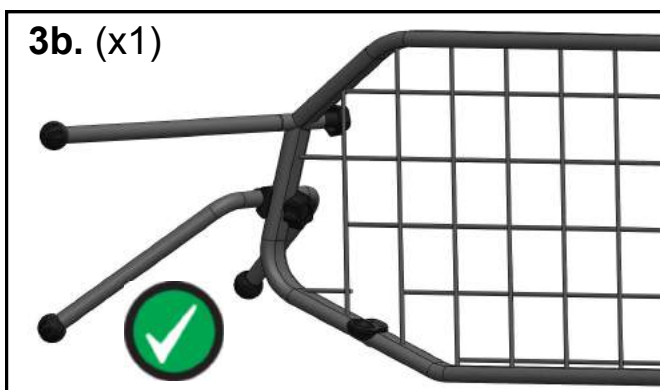

TDG 1590

FITTING INSTRUCTION / INSTRUCTION DE MONTAGE / EINBAUANLEITUNG /
ISTRUZIONI PER L'USO / INSTRUCCIONES DE MONTAJE / MONTAGEHANDLEIDING

SKODA KAROQ

DOG GUARD / GRILLE PROTECTRICE POUR CHIEN / HUNDEGITTER /
RIPARO PER CANI / DEFENSA PARA PERROS / HONDEREK