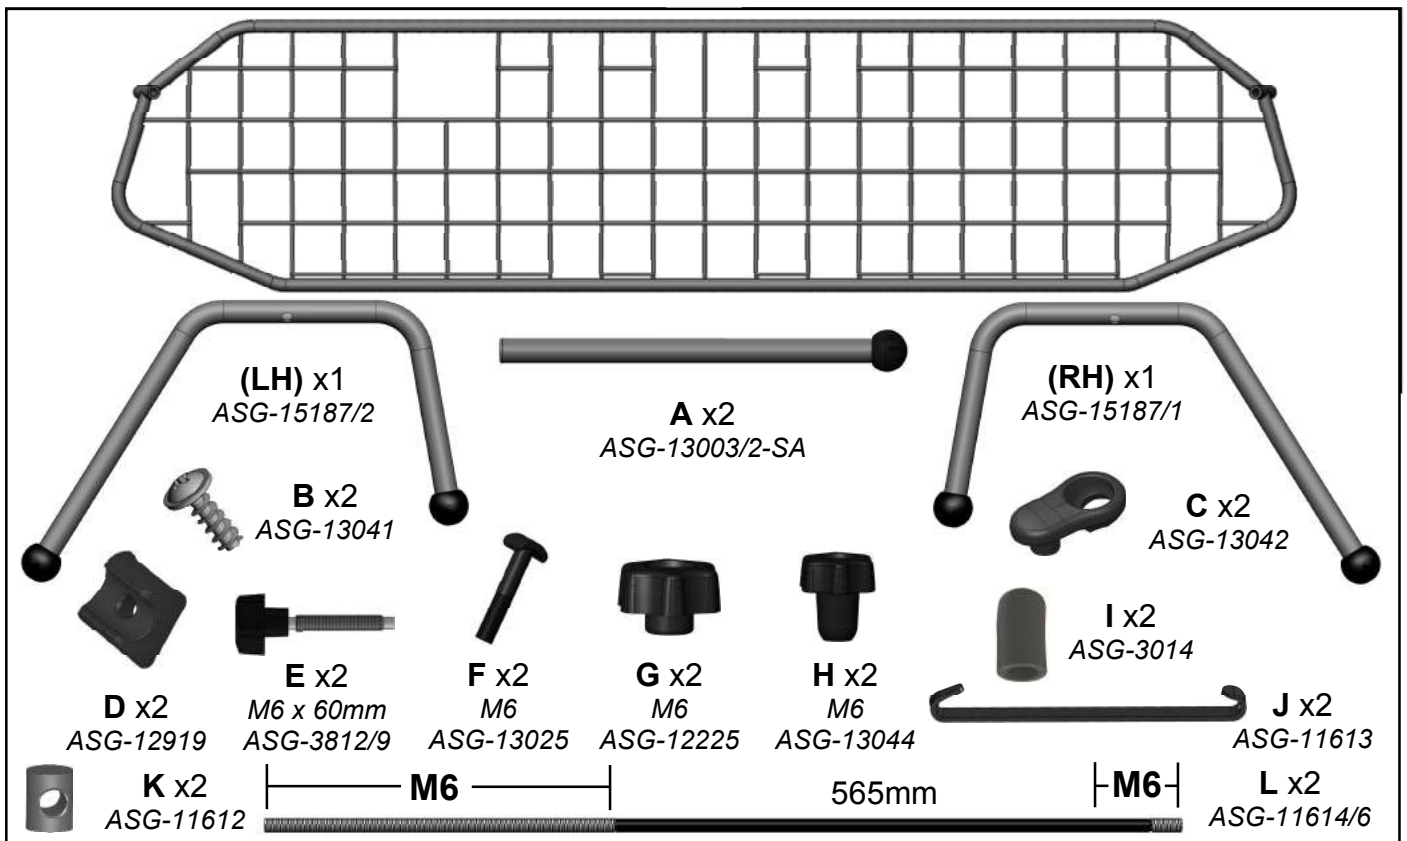

TDG 1590

FITTING INSTRUCTION / INSTRUCTION DE MONTAGE / EINBAUANLEITUNG /
ISTRUZIONI PER L'USO / INSTRUCCIONES DE MONTAJE / MONTAGEHANDLEIDING

SKODA KAROQ

DOG GUARD / GRILLE PROTECTRICE POUR CHIEN / HUNDEGITTER /
RIPARO PER CANI / DEFENSA PARA PERROS / HONDEREK

TDG 1590

FITTING INSTRUCTION / INSTRUCTION DE MONTAGE / EINBAUANLEITUNG /
ISTRUZIONI PER L'USO / INSTRUCCIONES DE MONTAJE / MONTAGEHANDLEIDUNG

SKODA KAROQ

DOG GUARD / GRILLE PROTECTRICE POUR CHIEN / HUNDEGITTER /
RIPARO PER CANI / DEFENSA PARA PERROS / HONDEREK