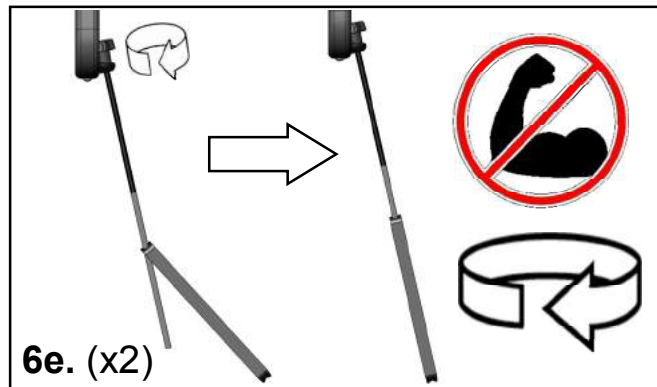

TDG 1590

FITTING INSTRUCTION / INSTRUCTION DE MONTAGE / EINBAUANLEITUNG /
ISTRUZIONI PER L'USO / INSTRUCCIONES DE MONTAJE / MONTAGEHANDLEIDING

SKODA KAROQ

DOG GUARD / GRILLE PROTECTRICE POUR CHIEN / HUNDEGITTER /
RIPARO PER CANI / DEFENSA PARA PERROS / HONDEREK