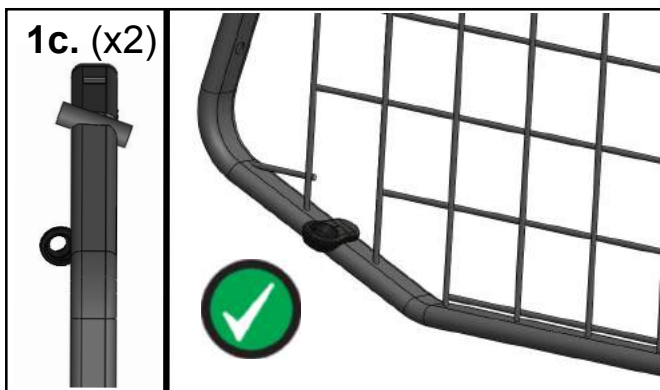

TDG 1590

FITTING INSTRUCTION / INSTRUCTION DE MONTAGE / EINBAUANLEITUNG /
ISTRUZIONI PER L'USO / INSTRUCCIONES DE MONTAJE / MONTAGEHANDLEIDING

SKODA KAROQ

DOG GUARD / GRILLE PROTECTRICE POUR CHIEN / HUNDEGITTER /
RIPARO PER CANI / DEFENSA PARA PERROS / HONDEREK