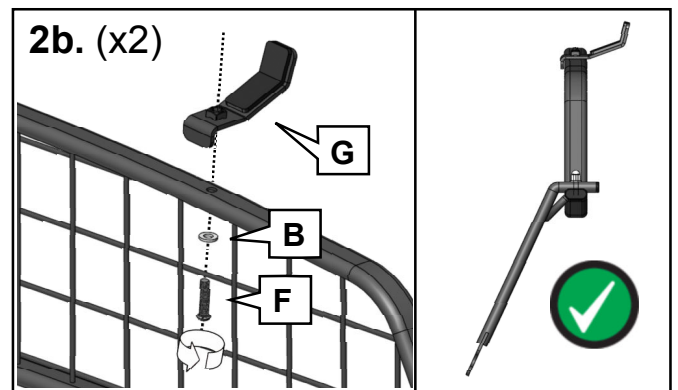

TDG 1589

FITTING INSTRUCTION / INSTRUCTION DE MONTAGE / EINBAUANLEITUNG /
ISTRUZIONI PER L'USO / INSTRUCCIONES DE MONTAJE / MONTAGEHANDLEIDING

SEAT IBIZA

DOG GUARD / GRILLE PROTECTRICE POUR CHIEN / HUNDEGITTER /
RIPARO PER CANI / DEFENSA PARA PERROS / HONDEREK

TDG 1589

FITTING INSTRUCTION / INSTRUCTION DE MONTAGE / EINBAUANLEITUNG /
ISTRUZIONI PER L'USO / INSTRUCCIONES DE MONTAJE / MONTAGEHANDLEIDUNG

SEAT IBIZA

DOG GUARD / GRILLE PROTECTRICE POUR CHIEN / HUNDEGITTER /
RIPARO PER CANI / DEFENSA PARA PERROS / HONDEREK