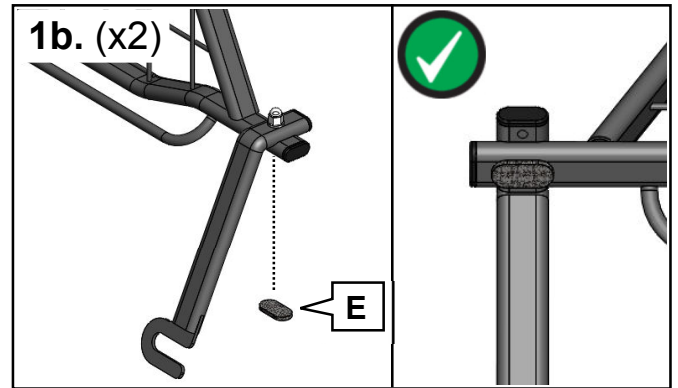

TDG 1589

FITTING INSTRUCTION / INSTRUCTION DE MONTAGE / EINBAUANLEITUNG /
ISTRUZIONI PER L'USO / INSTRUCCIONES DE MONTAJE / MONTAGEHANDLEIDING

SEAT IBIZA

DOG GUARD / GRILLE PROTECTRICE POUR CHIEN / HUNDEGITTER /
RIPARO PER CANI / DEFENSA PARA PERROS / HONDEREK

TDG 1589

FITTING INSTRUCTION / INSTRUCTION DE MONTAGE / EINBAUANLEITUNG /
ISTRUZIONI PER L'USO / INSTRUCCIONES DE MONTAJE / MONTAGEHANDLEIDUNG

SEAT IBIZA

DOG GUARD / GRILLE PROTECTRICE POUR CHIEN / HUNDEGITTER /
RIPARO PER CANI / DEFENSA PARA PERROS / HONDEREK