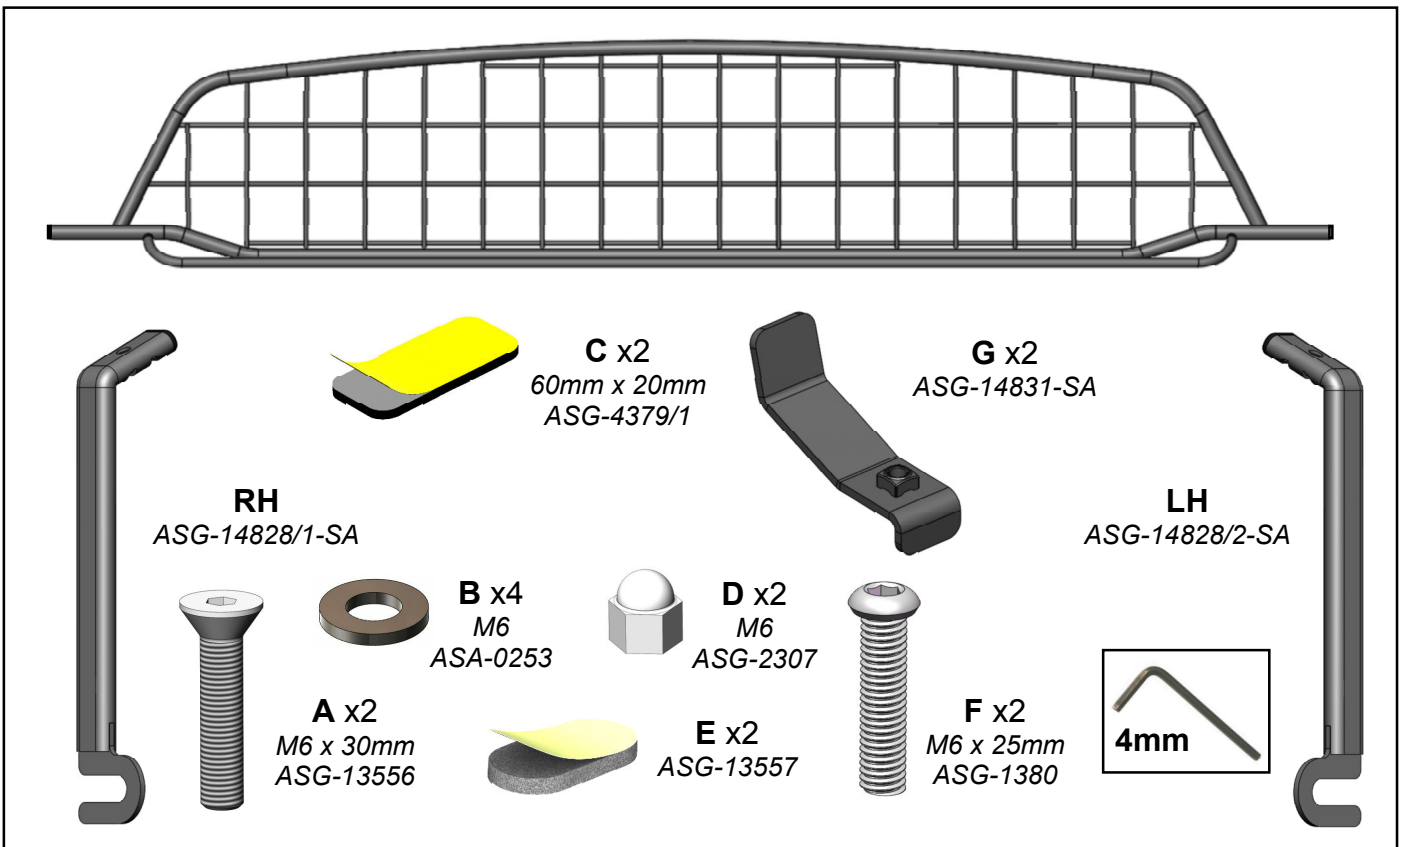

TDG 1589

FITTING INSTRUCTION / INSTRUCTION DE MONTAGE / EINBAUANLEITUNG /
ISTRUZIONI PER L'USO / INSTRUCCIONES DE MONTAJE / MONTAGEHANDLEIDING

SEAT IBIZA

DOG GUARD / GRILLE PROTECTRICE POUR CHIEN / HUNDEGITTER /
RIPARO PER CANI / DEFENSA PARA PERROS / HONDEREK

TDG 1589

FITTING INSTRUCTION / INSTRUCTION DE MONTAGE / EINBAUANLEITUNG /
ISTRUZIONI PER L'USO / INSTRUCCIONES DE MONTAJE / MONTAGEHANDLEIDUNG

SEAT IBIZA

DOG GUARD / GRILLE PROTECTRICE POUR CHIEN / HUNDEGITTER /
RIPARO PER CANI / DEFENSA PARA PERROS / HONDEREK

TDG 1589

FITTING INSTRUCTION / INSTRUCCION DE MONTAGE / EINBAUANLEITUNG /
ISTRUZIONI PER L'USO / INSTRUCCIONES DE MONTAJE / MONTAGEHANDLEIDING

SEAT IBIZA

DOG GUARD / GRILLE PROTECTRICE POUR CHIEN / HUNDEGITTER /
RIPARO PER CANI / DEFENSA PARA PERROS / HONDEREK