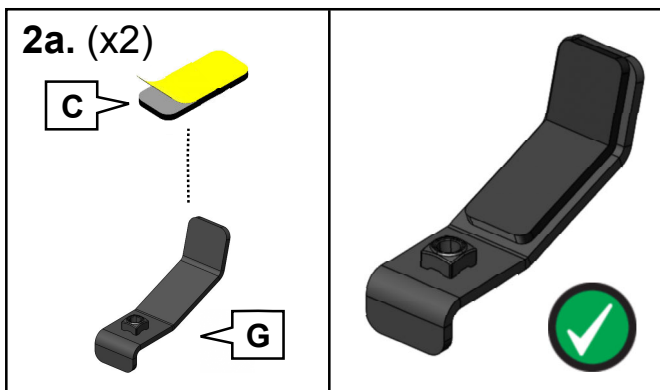

TDG 1589

FITTING INSTRUCTION / INSTRUCTION DE MONTAGE / EINBAUANLEITUNG /
ISTRUZIONI PER L'USO / INSTRUCCIONES DE MONTAJE / MONTAGEHANDLEIDING

SEAT IBIZA

DOG GUARD / GRILLE PROTECTRICE POUR CHIEN / HUNDEGITTER /
RIPARO PER CANI / DEFENSA PARA PERROS / HONDEREK

TDG 1589

FITTING INSTRUCTION / INSTRUCTION DE MONTAGE / EINBAUANLEITUNG /
ISTRUZIONI PER L'USO / INSTRUCCIONES DE MONTAJE / MONTAGEHANDLEIDUNG

SEAT IBIZA

DOG GUARD / GRILLE PROTECTRICE POUR CHIEN / HUNDEGITTER /
RIPARO PER CANI / DEFENSA PARA PERROS / HONDEREK