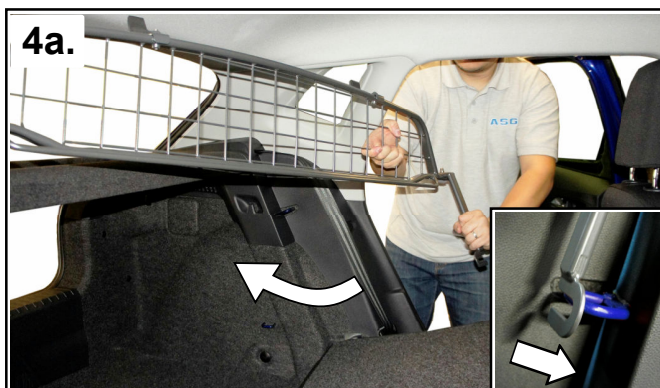

TDG 1589

FITTING INSTRUCTION / INSTRUCTION DE MONTAGE / EINBAUANLEITUNG /
ISTRUZIONI PER L'USO / INSTRUCCIONES DE MONTAJE / MONTAGEHANDLEIDING

SEAT IBIZA

DOG GUARD / GRILLE PROTECTRICE POUR CHIEN / HUNDEGITTER /
RIPARO PER CANI / DEFENSA PARA PERROS / HONDEREK

TDG 1589

FITTING INSTRUCTION / INSTRUCTION DE MONTAGE / EINBAUANLEITUNG /
ISTRUZIONI PER L'USO / INSTRUCCIONES DE MONTAJE / MONTAGEHANDLEIDUNG

SEAT IBIZA

DOG GUARD / GRILLE PROTECTRICE POUR CHIEN / HUNDEGITTER /
RIPARO PER CANI / DEFENSA PARA PERROS / HONDEREK