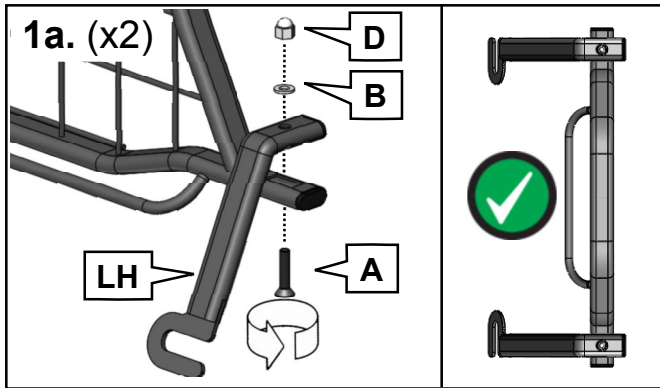

TDG 1589

FITTING INSTRUCTION / INSTRUCTION DE MONTAGE / EINBAUANLEITUNG /
ISTRUZIONI PER L'USO / INSTRUCCIONES DE MONTAJE / MONTAGEHANDLEIDING

SEAT IBIZA

DOG GUARD / GRILLE PROTECTRICE POUR CHIEN / HUNDEGITTER /
RIPARO PER CANI / DEFENSA PARA PERROS / HONDEREK

TDG 1589

FITTING INSTRUCTION / INSTRUCTION DE MONTAGE / EINBAUANLEITUNG /
ISTRUZIONI PER L'USO / INSTRUCCIONES DE MONTAJE / MONTAGEHANDLEIDUNG

SEAT IBIZA

DOG GUARD / GRILLE PROTECTRICE POUR CHIEN / HUNDEGITTER /
RIPARO PER CANI / DEFENSA PARA PERROS / HONDEREK