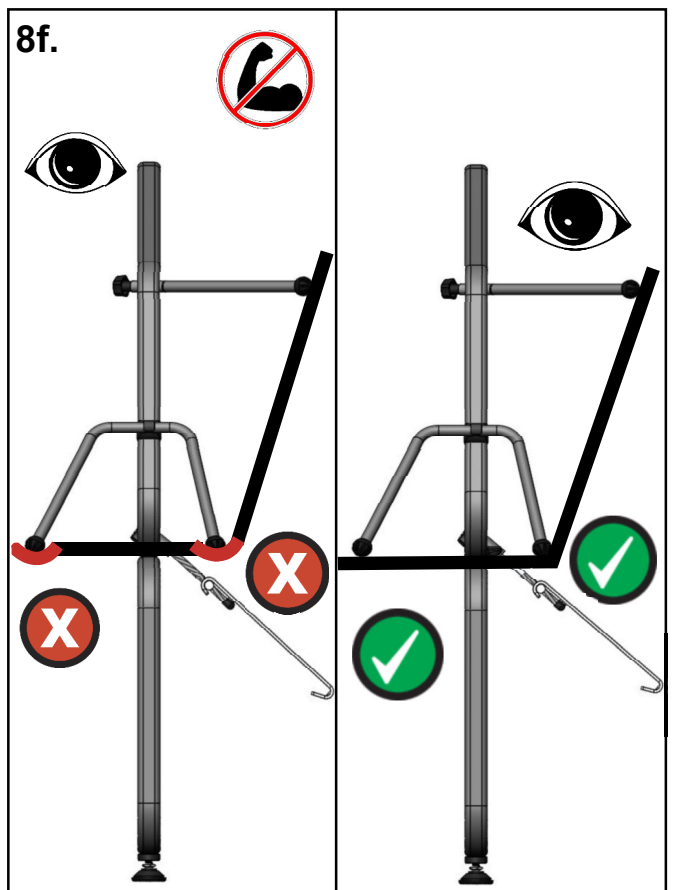

TDG 1585

FITTING INSTRUCTION / INSTRUCTION DE MONTAGE / EINBAUANLEITUNG /
ISTRUZIONI PER L'USO / INSTRUCCIONES DE MONTAJE / MONTAGEHANDLEIDUNG

- FORD EXPEDITION & LINCOLN NAVIGATOR (08-17) SWB & LWB
- FORD EXPEDITION & LINCOLN NAVIGATOR (18-ON) SWB & LWB

DOG GUARD / GRILLE PROTECTRICE POUR CHIEN / HUNDEGITTER /
RIPARO PER CANI / DEFENSA PARA PERROS / HONDEREK

8c. (x2)

8d. (x2)

8e. (x2)

8f.

TDG 1585

FITTING INSTRUCTION / INSTRUCCION DE MONTAGE / EINBAUANLEITUNG /
ISTRUZIONI PER L'USO / INSTRUCCIONES DE MONTAJE / MONTAGEHANDLEIDUNG