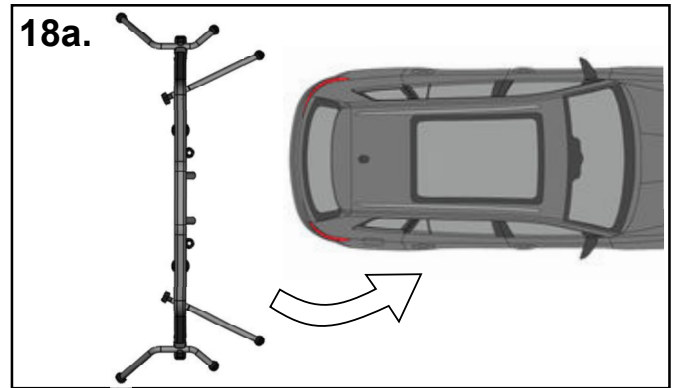

TDG 1585

FITTING INSTRUCTION / INSTRUCTION DE MONTAGE / EINBAUANLEITUNG /
ISTRUZIONI PER L'USO / INSTRUCCIONES DE MONTAJE / MONTAGEHANDLEIDUNG

- FORD EXPEDITION & LINCOLN NAVIGATOR (08-17) SWB & LWB
- FORD EXPEDITION & LINCOLN NAVIGATOR (18-ON) SWB & LWB

DOG GUARD / GRILLE PROTECTRICE POUR CHIEN / HUNDEGITTER /
RIPARO PER CANI / DEFENSA PARA PERROS / HONDEREK