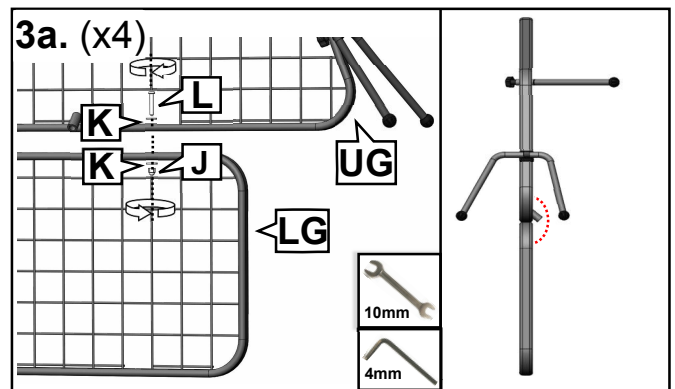

TDG 1585

FITTING INSTRUCTION / INSTRUCTION DE MONTAGE / EINBAUANLEITUNG /
ISTRUZIONI PER L'USO / INSTRUCCIONES DE MONTAJE / MONTAGEHANDLEIDUNG

- FORD EXPEDITION & LINCOLN NAVIGATOR (08-17) SWB & LWB
- FORD EXPEDITION & LINCOLN NAVIGATOR (18-ON) SWB & LWB

DOG GUARD / GRILLE PROTECTRICE POUR CHIEN / HUNDEGITTER /
RIPARO PER CANI / DEFENSA PARA PERROS / HONDEREK

08-2017 SWB & LWB

1-10

2018-ON SWB & LWB

11-23

TDG 1585

FITTING INSTRUCTION / INSTRUCTION DE MONTAGE / EINBAUANLEITUNG /
ISTRUZIONI PER L'USO / INSTRUCCIONES DE MONTAJE / MONTAGEHANDLEIDUNG