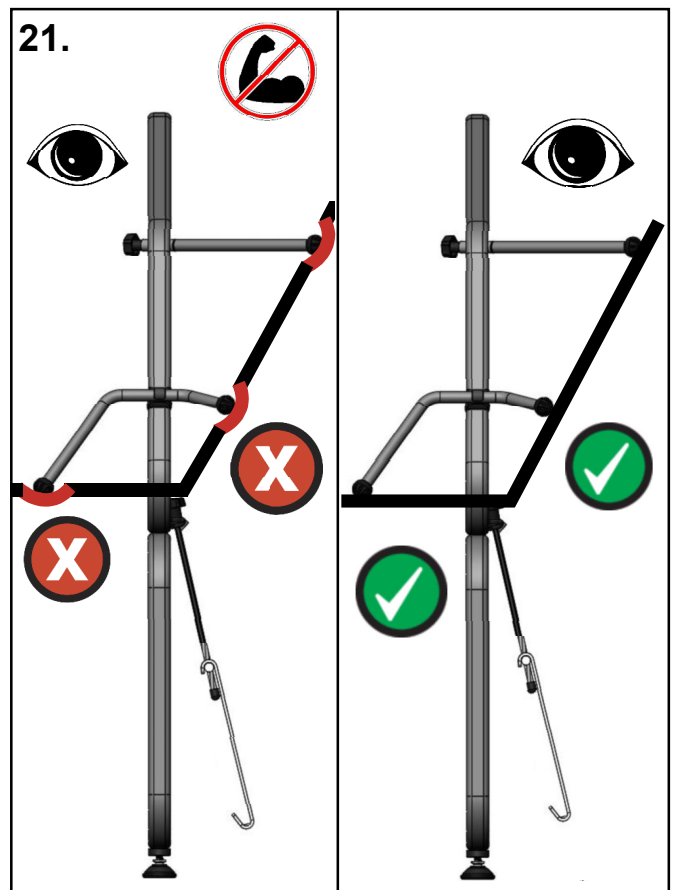

TDG 1585

FITTING INSTRUCTION / INSTRUCTION DE MONTAGE / EINBAUANLEITUNG /
ISTRUZIONI PER L'USO / INSTRUCCIONES DE MONTAJE / MONTAGEHANDLEIDUNG

- FORD EXPEDITION & LINCOLN NAVIGATOR (08-17) SWB & LWB
- FORD EXPEDITION & LINCOLN NAVIGATOR (18-ON) SWB & LWB

DOG GUARD / GRILLE PROTECTRICE POUR CHIEN / HUNDEGITTER /
RIPARO PER CANI / DEFENSA PARA PERROS / HONDEREK

19c. (x2)

19d. (x2)

20. (x2)

21.

TDG 1585

FITTING INSTRUCTION / INSTRUCTION DE MONTAGE / EINBAUANLEITUNG /
ISTRUZIONI PER L'USO / INSTRUCCIONES DE MONTAJE / MONTAGEHANDLEIDUNG