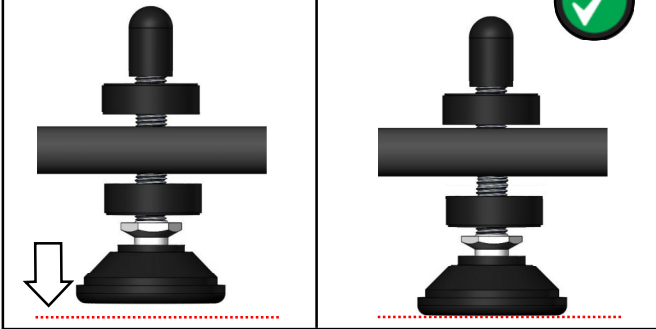

TDG 1585

FITTING INSTRUCTION / INSTRUCTION DE MONTAGE / EINBAUANLEITUNG /
ISTRUZIONI PER L'USO / INSTRUCCIONES DE MONTAJE / MONTAGEHANDLEIDUNG

- FORD EXPEDITION & LINCOLN NAVIGATOR (08-17) SWB & LWB
- FORD EXPEDITION & LINCOLN NAVIGATOR (18-ON) SWB & LWB

DOG GUARD / GRILLE PROTECTRICE POUR CHIEN / HUNDEGITTER /
RIPARO PER CANI / DEFENSA PARA PERROS / HONDEREK

22a. (x2)