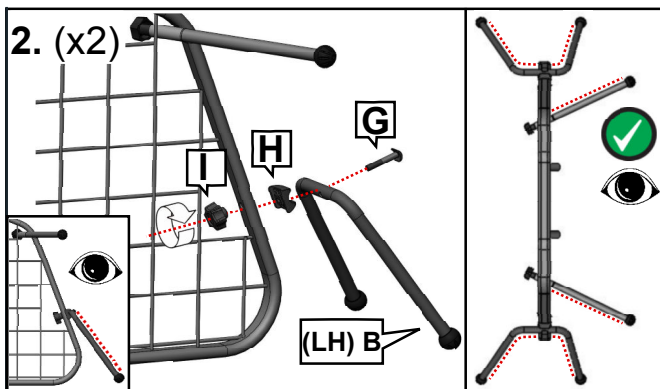

TDG 1585

FITTING INSTRUCTION / INSTRUCTION DE MONTAGE / EINBAUANLEITUNG /
ISTRUZIONI PER L'USO / INSTRUCCIONES DE MONTAJE / MONTAGEHANDLEIDUNG

- FORD EXPEDITION & LINCOLN NAVIGATOR (08-17) SWB & LWB
- FORD EXPEDITION & LINCOLN NAVIGATOR (18-ON) SWB & LWB

DOG GUARD / GRILLE PROTECTRICE POUR CHIEN / HUNDEGITTER /
RIPARO PER CANI / DEFENSA PARA PERROS / HONDEREK

08-2017 SWB & LWB

1-10

2018-ON SWB & LWB

11-23

TDG 1585

FITTING INSTRUCTION / INSTRUCTION DE MONTAGE / EINBAUANLEITUNG /
ISTRUZIONI PER L'USO / INSTRUCCIONES DE MONTAJE / MONTAGEHANDLEIDUNG