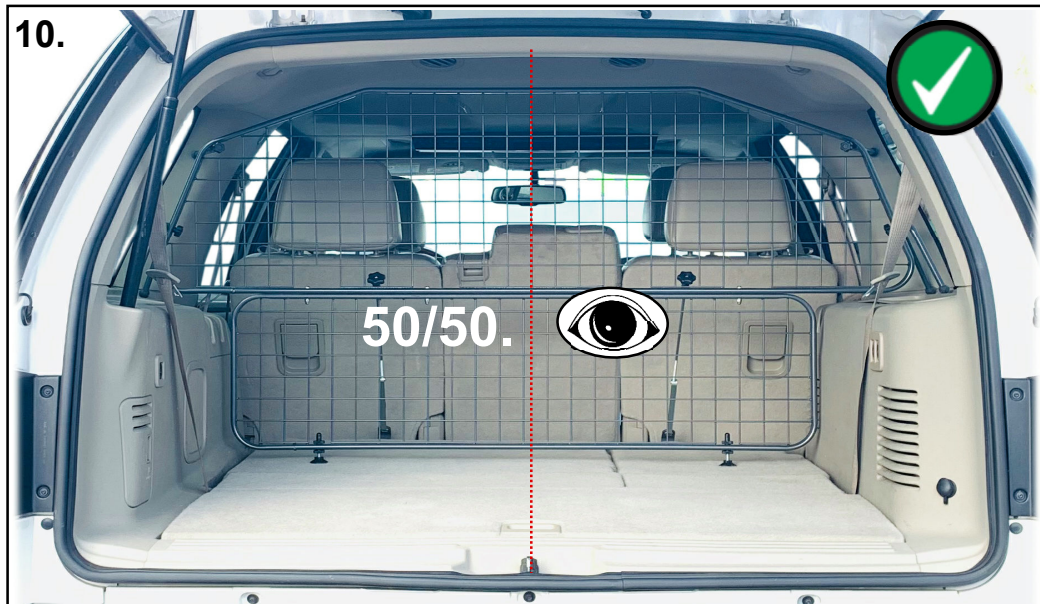

TDG 1585

FITTING INSTRUCTION / INSTRUCCION DE MONTAGE / EINBAUANLEITUNG /
ISTRUZIONI PER L'USO / INSTRUCCIONES DE MONTAJE / MONTAGEHANDLEIDUNG

- FORD EXPEDITION & LINCOLN NAVIGATOR (08-17) SWB & LWB
- FORD EXPEDITION & LINCOLN NAVIGATOR (18-ON) SWB & LWB

DOG GUARD / GRILLE PROTECTRICE POUR CHIEN / HUNDEGITTER /
RIPARO PER CANI / DEFENSA PARA PERROS / HONDEREK