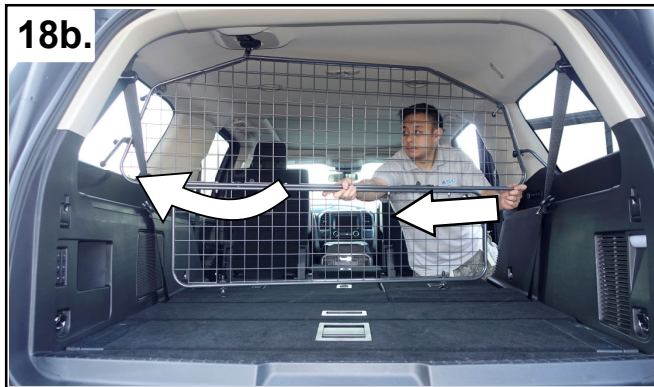

TDG 1585

FITTING INSTRUCTION / INSTRUCTION DE MONTAGE / EINBAUANLEITUNG /
ISTRUZIONI PER L'USO / INSTRUCCIONES DE MONTAJE / MONTAGEHANDLEIDUNG

- FORD EXPEDITION & LINCOLN NAVIGATOR (08-17) SWB & LWB
- FORD EXPEDITION & LINCOLN NAVIGATOR (18-ON) SWB & LWB

DOG GUARD / GRILLE PROTECTRICE POUR CHIEN / HUNDEGITTER /
RIPARO PER CANI / DEFENSA PARA PERROS / HONDEREK