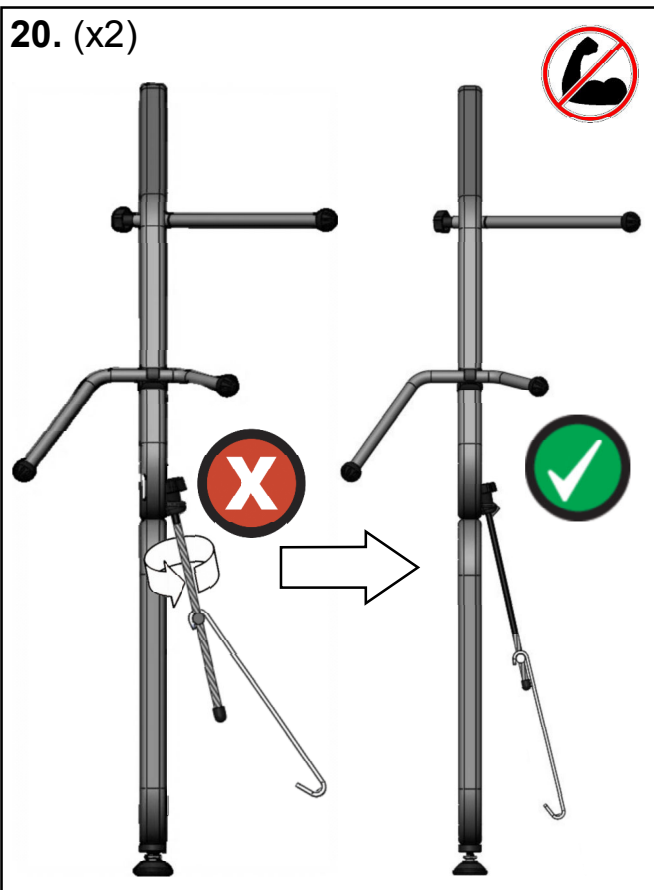

TDG 1585

FITTING INSTRUCTION / INSTRUCTION DE MONTAGE / EINBAUANLEITUNG /
ISTRUZIONI PER L'USO / INSTRUCCIONES DE MONTAJE / MONTAGEHANDLEIDUNG

- FORD EXPEDITION & LINCOLN NAVIGATOR (08-17) SWB & LWB
- FORD EXPEDITION & LINCOLN NAVIGATOR (18-ON) SWB & LWB

DOG GUARD / GRILLE PROTECTRICE POUR CHIEN / HUNDEGITTER /
RIPARO PER CANI / DEFENSA PARA PERROS / HONDEREK

19c. (x2)

19d. (x2)

20. (x2)

21.

TDG 1585

FITTING INSTRUCTION / INSTRUCTION DE MONTAGE / EINBAUANLEITUNG /
ISTRUZIONI PER L'USO / INSTRUCCIONES DE MONTAJE / MONTAGEHANDLEIDUNG