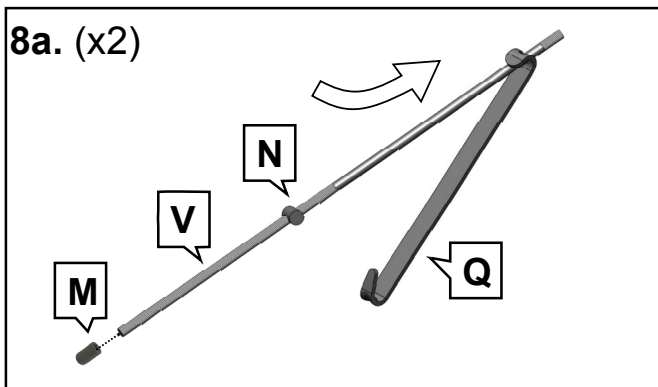

TDG 1585

FITTING INSTRUCTION / INSTRUCTION DE MONTAGE / EINBAUANLEITUNG /
ISTRUZIONI PER L'USO / INSTRUCCIONES DE MONTAJE / MONTAGEHANDLEIDUNG

- FORD EXPEDITION & LINCOLN NAVIGATOR (08-17) SWB & LWB
- FORD EXPEDITION & LINCOLN NAVIGATOR (18-ON) SWB & LWB

DOG GUARD / GRILLE PROTECTRICE POUR CHIEN / HUNDEGITTER /
RIPARO PER CANI / DEFENSA PARA PERROS / HONDEREK