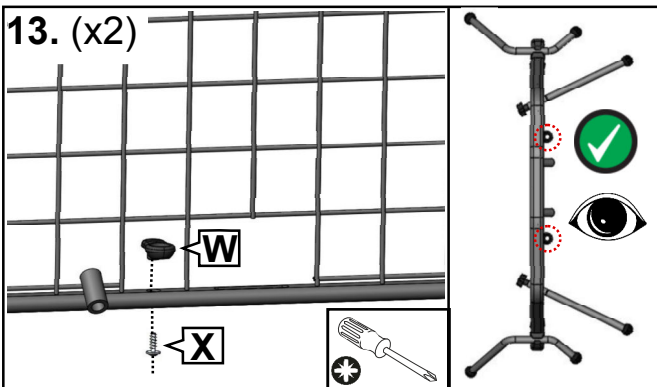

TDG 1585

FITTING INSTRUCTION / INSTRUCTION DE MONTAGE / EINBAUANLEITUNG /
ISTRUZIONI PER L'USO / INSTRUCCIONES DE MONTAJE / MONTAGEHANDLEIDUNG

- FORD EXPEDITION & LINCOLN NAVIGATOR (08-17) SWB & LWB
- FORD EXPEDITION & LINCOLN NAVIGATOR (18-ON) SWB & LWB

DOG GUARD / GRILLE PROTECTRICE POUR CHIEN / HUNDEGITTER /
RIPARO PER CANI / DEFENSA PARA PERROS / HONDEREK

2018-ON SWB & LWB