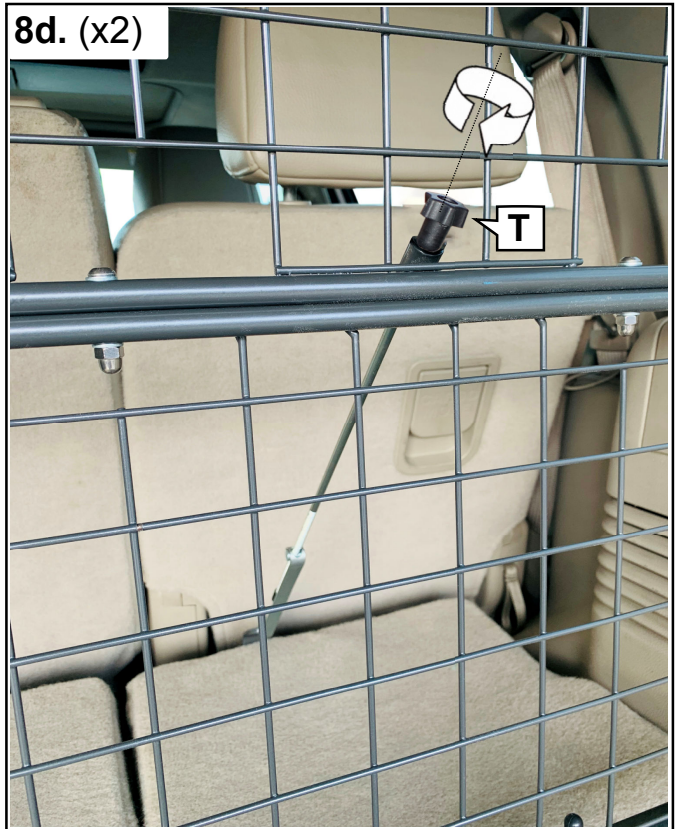

TDG 1585

FITTING INSTRUCTION / INSTRUCTION DE MONTAGE / EINBAUANLEITUNG /
ISTRUZIONI PER L'USO / INSTRUCCIONES DE MONTAJE / MONTAGEHANDLEIDUNG

- FORD EXPEDITION & LINCOLN NAVIGATOR (08-17) SWB & LWB
- FORD EXPEDITION & LINCOLN NAVIGATOR (18-ON) SWB & LWB

DOG GUARD / GRILLE PROTECTRICE POUR CHIEN / HUNDEGITTER /
RIPARO PER CANI / DEFENSA PARA PERROS / HONDEREK

8d. (x2)