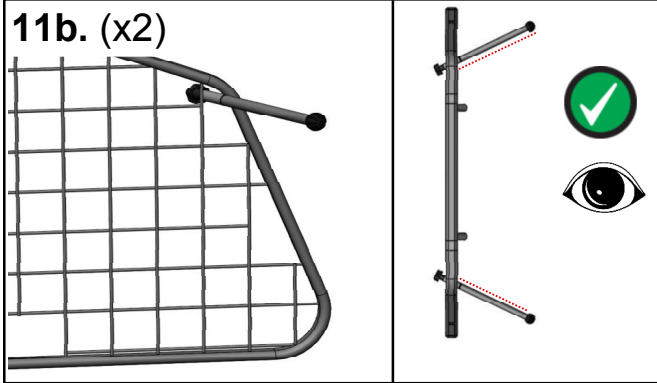

TDG 1585

FITTING INSTRUCTION / INSTRUCTION DE MONTAGE / EINBAUANLEITUNG /
ISTRUZIONI PER L'USO / INSTRUCCIONES DE MONTAJE / MONTAGEHANDLEIDUNG

- FORD EXPEDITION & LINCOLN NAVIGATOR (08-17) SWB & LWB
- FORD EXPEDITION & LINCOLN NAVIGATOR (18-ON) SWB & LWB

DOG GUARD / GRILLE PROTECTRICE POUR CHIEN / HUNDEGITTER /
RIPARO PER CANI / DEFENSA PARA PERROS / HONDEREK

2018-ON SWB & LWB