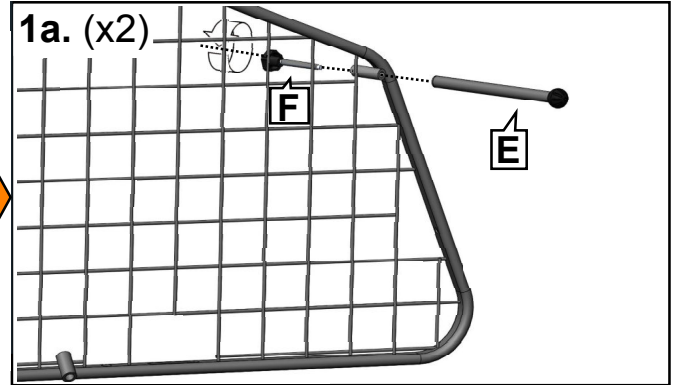

TDG 1585

FITTING INSTRUCTION / INSTRUCTION DE MONTAGE / EINBAUANLEITUNG /
ISTRUZIONI PER L'USO / INSTRUCCIONES DE MONTAJE / MONTAGEHANDLEIDUNG

- FORD EXPEDITION & LINCOLN NAVIGATOR (08-17) SWB & LWB
- FORD EXPEDITION & LINCOLN NAVIGATOR (18-ON) SWB & LWB

DOG GUARD / GRILLE PROTECTRICE POUR CHIEN / HUNDEGITTER /
RIPARO PER CANI / DEFENSA PARA PERROS / HONDEREK

08-2017 SWB & LWB

1-10

2018-ON SWB & LWB

11-23

TDG 1585

FITTING INSTRUCTION / INSTRUCTION DE MONTAGE / EINBAUANLEITUNG /
ISTRUZIONI PER L'USO / INSTRUCCIONES DE MONTAJE / MONTAGEHANDLEIDUNG