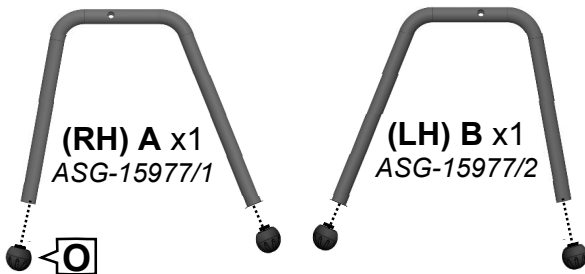

TDG 1585

FITTING INSTRUCTION / INSTRUCTION DE MONTAGE / EINBAUANLEITUNG /
ISTRUZIONI PER L'USO / INSTRUCCIONES DE MONTAJE / MONTAGEHANDLEIDUNG

- FORD EXPEDITION & LINCOLN NAVIGATOR (08-17) SWB & LWB
- FORD EXPEDITION & LINCOLN NAVIGATOR (18-ON) SWB & LWB

DOG GUARD / GRILLE PROTECTRICE POUR CHIEN / HUNDEGITTER /
RIPARO PER CANI / DEFENSA PARA PERROS / HONDEREK

08-2017 SWB & LWB

1-10

2018-ON SWB & LWB

11-23

TDG 1585

FITTING INSTRUCTION / INSTRUCTION DE MONTAGE / EINBAUANLEITUNG /
ISTRUZIONI PER L'USO / INSTRUCCIONES DE MONTAJE / MONTAGEHANDLEIDUNG