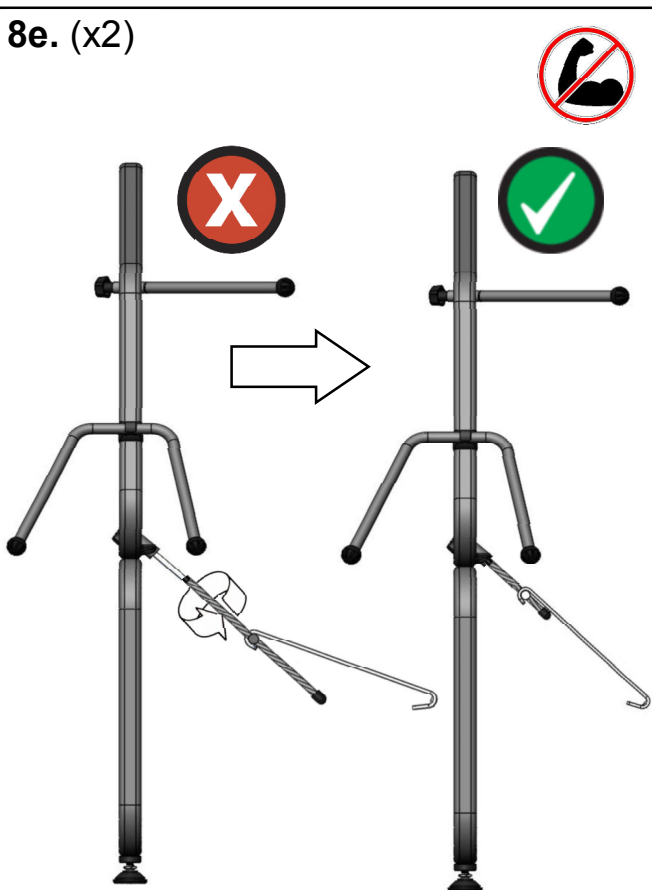

TDG 1585

FITTING INSTRUCTION / INSTRUCTION DE MONTAGE / EINBAUANLEITUNG /
ISTRUZIONI PER L'USO / INSTRUCCIONES DE MONTAJE / MONTAGEHANDLEIDUNG

- FORD EXPEDITION & LINCOLN NAVIGATOR (08-17) SWB & LWB
- FORD EXPEDITION & LINCOLN NAVIGATOR (18-ON) SWB & LWB

DOG GUARD / GRILLE PROTECTRICE POUR CHIEN / HUNDEGITTER /
RIPARO PER CANI / DEFENSA PARA PERROS / HONDEREK

8c. (x2)

8d. (x2)

8e. (x2)

8f.

TDG 1585

FITTING INSTRUCTION / INSTRUCCION DE MONTAGE / EINBAUANLEITUNG /
ISTRUZIONI PER L'USO / INSTRUCCIONES DE MONTAJE / MONTAGEHANDLEIDUNG