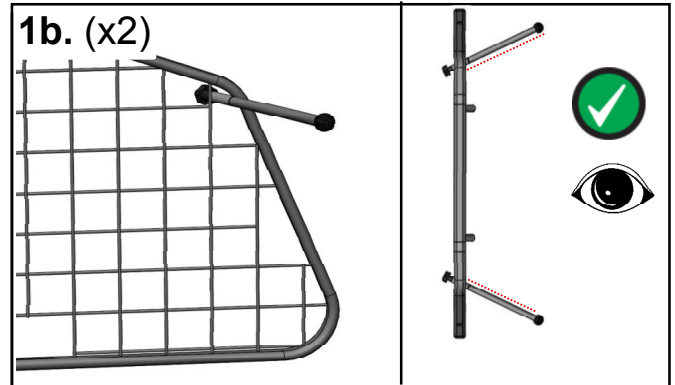

TDG 1585

FITTING INSTRUCTION / INSTRUCTION DE MONTAGE / EINBAUANLEITUNG /
ISTRUZIONI PER L'USO / INSTRUCCIONES DE MONTAJE / MONTAGEHANDLEIDUNG

- FORD EXPEDITION & LINCOLN NAVIGATOR (08-17) SWB & LWB
- FORD EXPEDITION & LINCOLN NAVIGATOR (18-ON) SWB & LWB

DOG GUARD / GRILLE PROTECTRICE POUR CHIEN / HUNDEGITTER /
RIPARO PER CANI / DEFENSA PARA PERROS / HONDEREK

08-2017 SWB & LWB

1-10

2018-ON SWB & LWB

11-23

TDG 1585

FITTING INSTRUCTION / INSTRUCTION DE MONTAGE / EINBAUANLEITUNG /
ISTRUZIONI PER L'USO / INSTRUCCIONES DE MONTAJE / MONTAGEHANDLEIDUNG