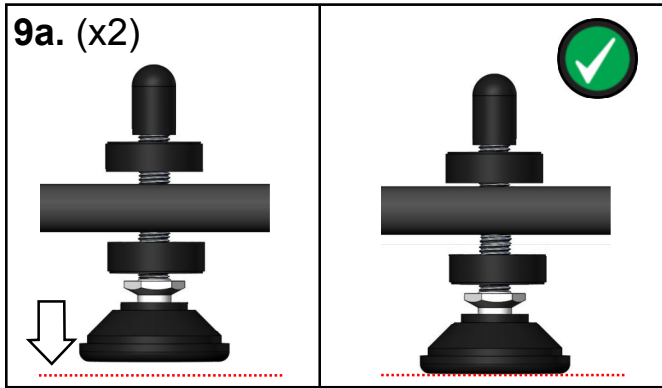

TDG 1585

FITTING INSTRUCTION / INSTRUCCION DE MONTAGE / EINBAUANLEITUNG /
ISTRUZIONI PER L'USO / INSTRUCCIONES DE MONTAJE / MONTAGEHANDLEIDUNG

- FORD EXPEDITION & LINCOLN NAVIGATOR (08-17) SWB & LWB
- FORD EXPEDITION & LINCOLN NAVIGATOR (18-ON) SWB & LWB

DOG GUARD / GRILLE PROTECTRICE POUR CHIEN / HUNDEGITTER /
RIPARO PER CANI / DEFENSA PARA PERROS / HONDEREK