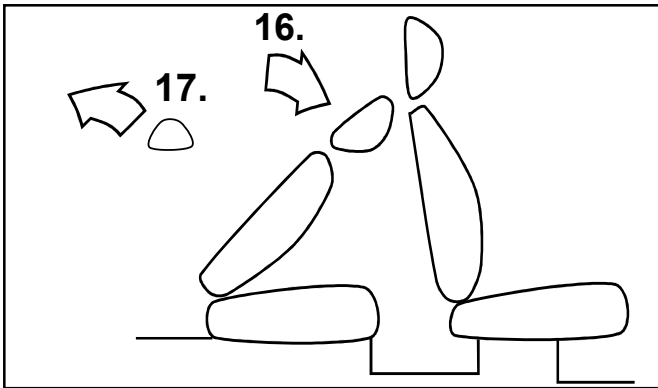

TDG 1585

FITTING INSTRUCTION / INSTRUCTION DE MONTAGE / EINBAUANLEITUNG /
ISTRUZIONI PER L'USO / INSTRUCCIONES DE MONTAJE / MONTAGEHANDLEIDUNG

- FORD EXPEDITION & LINCOLN NAVIGATOR (08-17) SWB & LWB
- FORD EXPEDITION & LINCOLN NAVIGATOR (18-ON) SWB & LWB

DOG GUARD / GRILLE PROTECTRICE POUR CHIEN / HUNDEGITTER /
RIPARO PER CANI / DEFENSA PARA PERROS / HONDEREK