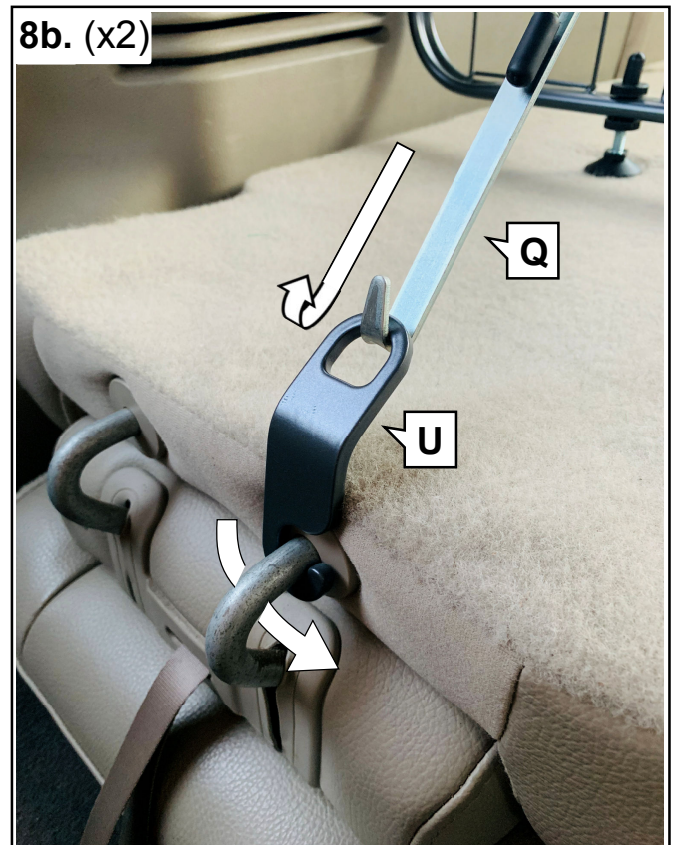

TDG 1585

FITTING INSTRUCTION / INSTRUCTION DE MONTAGE / EINBAUANLEITUNG /
ISTRUZIONI PER L'USO / INSTRUCCIONES DE MONTAJE / MONTAGEHANDLEIDUNG

- FORD EXPEDITION & LINCOLN NAVIGATOR (08-17) SWB & LWB
- FORD EXPEDITION & LINCOLN NAVIGATOR (18-ON) SWB & LWB

DOG GUARD / GRILLE PROTECTRICE POUR CHIEN / HUNDEGITTER /
RIPARO PER CANI / DEFENSA PARA PERROS / HONDEREK