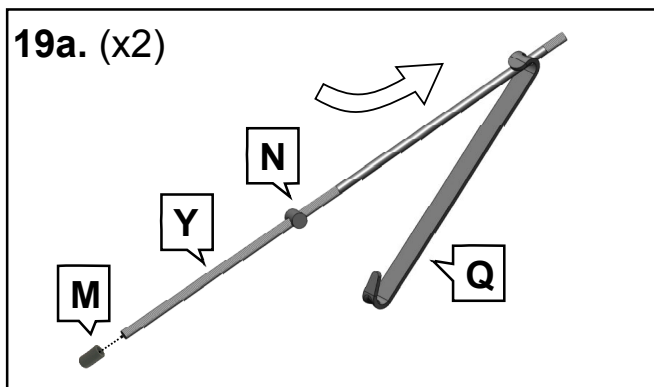

TDG 1585

FITTING INSTRUCTION / INSTRUCTION DE MONTAGE / EINBAUANLEITUNG /
ISTRUZIONI PER L'USO / INSTRUCCIONES DE MONTAJE / MONTAGEHANDLEIDUNG

- FORD EXPEDITION & LINCOLN NAVIGATOR (08-17) SWB & LWB
- FORD EXPEDITION & LINCOLN NAVIGATOR (18-ON) SWB & LWB

DOG GUARD / GRILLE PROTECTRICE POUR CHIEN / HUNDEGITTER /
RIPARO PER CANI / DEFENSA PARA PERROS / HONDEREK