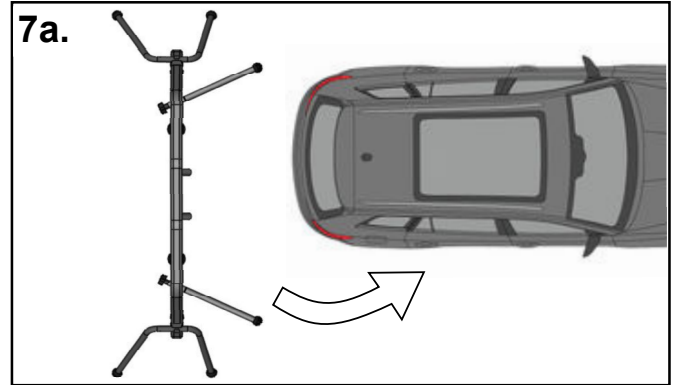

TDG 1585

FITTING INSTRUCTION / INSTRUCTION DE MONTAGE / EINBAUANLEITUNG /
ISTRUZIONI PER L'USO / INSTRUCCIONES DE MONTAJE / MONTAGEHANDLEIDUNG

- FORD EXPEDITION & LINCOLN NAVIGATOR (08-17) SWB & LWB
- FORD EXPEDITION & LINCOLN NAVIGATOR (18-ON) SWB & LWB

DOG GUARD / GRILLE PROTECTRICE POUR CHIEN / HUNDEGITTER /
RIPARO PER CANI / DEFENSA PARA PERROS / HONDEREK