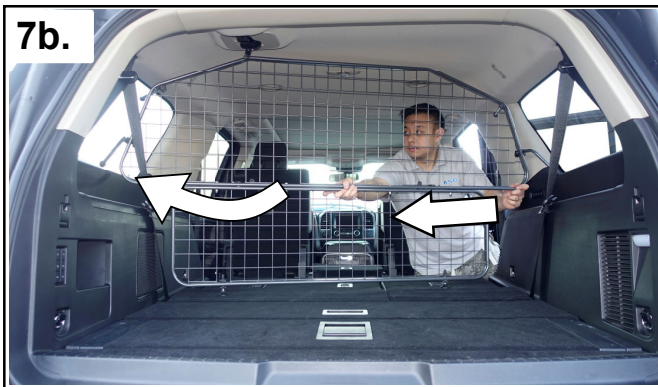

TDG 1585

FITTING INSTRUCTION / INSTRUCTION DE MONTAGE / EINBAUANLEITUNG /
ISTRUZIONI PER L'USO / INSTRUCCIONES DE MONTAJE / MONTAGEHANDLEIDUNG

- FORD EXPEDITION & LINCOLN NAVIGATOR (08-17) SWB & LWB
- FORD EXPEDITION & LINCOLN NAVIGATOR (18-ON) SWB & LWB

DOG GUARD / GRILLE PROTECTRICE POUR CHIEN / HUNDEGITTER /
RIPARO PER CANI / DEFENSA PARA PERROS / HONDEREK