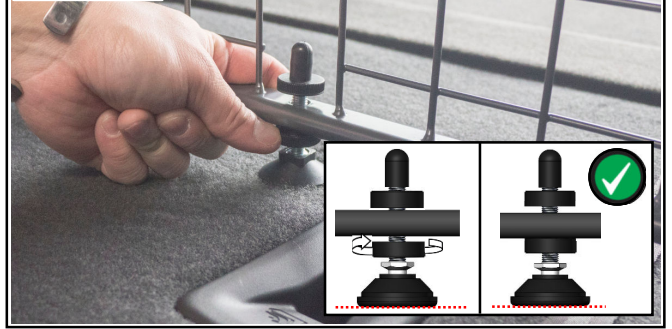

TDG 1585

FITTING INSTRUCTION / INSTRUCTION DE MONTAGE / EINBAUANLEITUNG /
ISTRUZIONI PER L'USO / INSTRUCCIONES DE MONTAJE / MONTAGEHANDLEIDUNG

- FORD EXPEDITION & LINCOLN NAVIGATOR (08-17) SWB & LWB
- FORD EXPEDITION & LINCOLN NAVIGATOR (18-ON) SWB & LWB

DOG GUARD / GRILLE PROTECTRICE POUR CHIEN / HUNDEGITTER /
RIPARO PER CANI / DEFENSA PARA PERROS / HONDEREK

22a. (x2)

22b. (x2)

22c. (x2)

23.