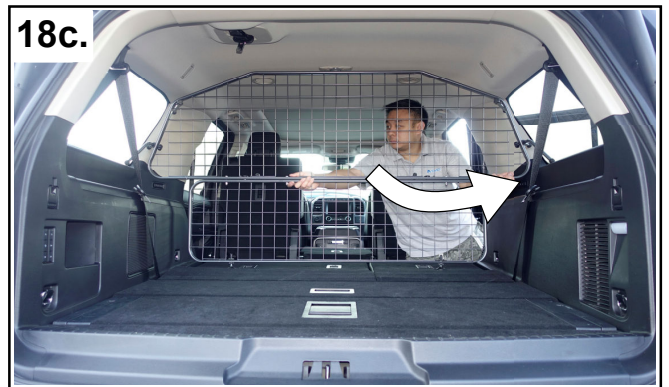

TDG 1585

FITTING INSTRUCTION / INSTRUCTION DE MONTAGE / EINBAUANLEITUNG /
ISTRUZIONI PER L'USO / INSTRUCCIONES DE MONTAJE / MONTAGEHANDLEIDUNG

- FORD EXPEDITION & LINCOLN NAVIGATOR (08-17) SWB & LWB
- FORD EXPEDITION & LINCOLN NAVIGATOR (18-ON) SWB & LWB

DOG GUARD / GRILLE PROTECTRICE POUR CHIEN / HUNDEGITTER /
RIPARO PER CANI / DEFENSA PARA PERROS / HONDEREK