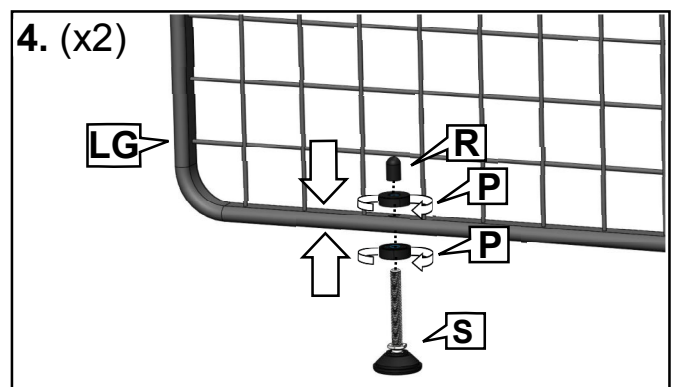

TDG 1585

FITTING INSTRUCTION / INSTRUCTION DE MONTAGE / EINBAUANLEITUNG /
ISTRUZIONI PER L'USO / INSTRUCCIONES DE MONTAJE / MONTAGEHANDLEIDUNG

- FORD EXPEDITION & LINCOLN NAVIGATOR (08-17) SWB & LWB
- FORD EXPEDITION & LINCOLN NAVIGATOR (18-ON) SWB & LWB

DOG GUARD / GRILLE PROTECTRICE POUR CHIEN / HUNDEGITTER /
RIPARO PER CANI / DEFENSA PARA PERROS / HONDEREK

08-2017 SWB & LWB

1-10

2018-ON SWB & LWB

11-23

TDG 1585

FITTING INSTRUCTION / INSTRUCTION DE MONTAGE / EINBAUANLEITUNG /
ISTRUZIONI PER L'USO / INSTRUCCIONES DE MONTAJE / MONTAGEHANDLEIDUNG