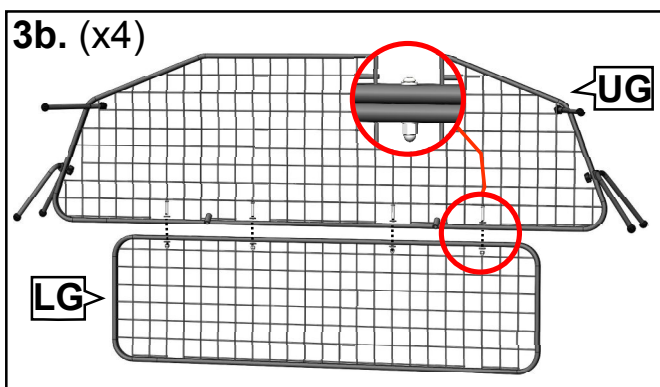

TDG 1585

FITTING INSTRUCTION / INSTRUCTION DE MONTAGE / EINBAUANLEITUNG /
ISTRUZIONI PER L'USO / INSTRUCCIONES DE MONTAJE / MONTAGEHANDLEIDUNG

- FORD EXPEDITION & LINCOLN NAVIGATOR (08-17) SWB & LWB
- FORD EXPEDITION & LINCOLN NAVIGATOR (18-ON) SWB & LWB

DOG GUARD / GRILLE PROTECTRICE POUR CHIEN / HUNDEGITTER /
RIPARO PER CANI / DEFENSA PARA PERROS / HONDEREK

08-2017 SWB & LWB

1-10

2018-ON SWB & LWB

11-23

TDG 1585

FITTING INSTRUCTION / INSTRUCTION DE MONTAGE / EINBAUANLEITUNG /
ISTRUZIONI PER L'USO / INSTRUCCIONES DE MONTAJE / MONTAGEHANDLEIDUNG