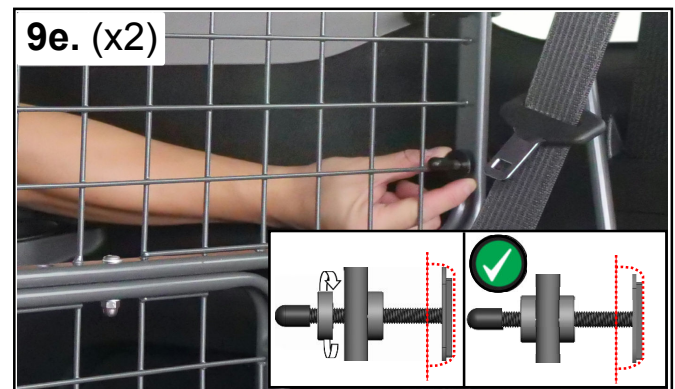

TDG 1580

FITTING INSTRUCTION / INSTRUCTION DE MONTAGE / EINBAUANLEITUNG /
ISTRUZIONI PER L'USO / INSTRUCCIONES DE MONTAJE / MONTAGEHANDLEIDING

CHEVROLET SUBURBAN

DOG GUARD / GRILLE PROTECTRICE POUR CHIEN / HUNDEGITTER /
RIPARO PER CANI / DEFENSA PARA PERROS / HONDEREK