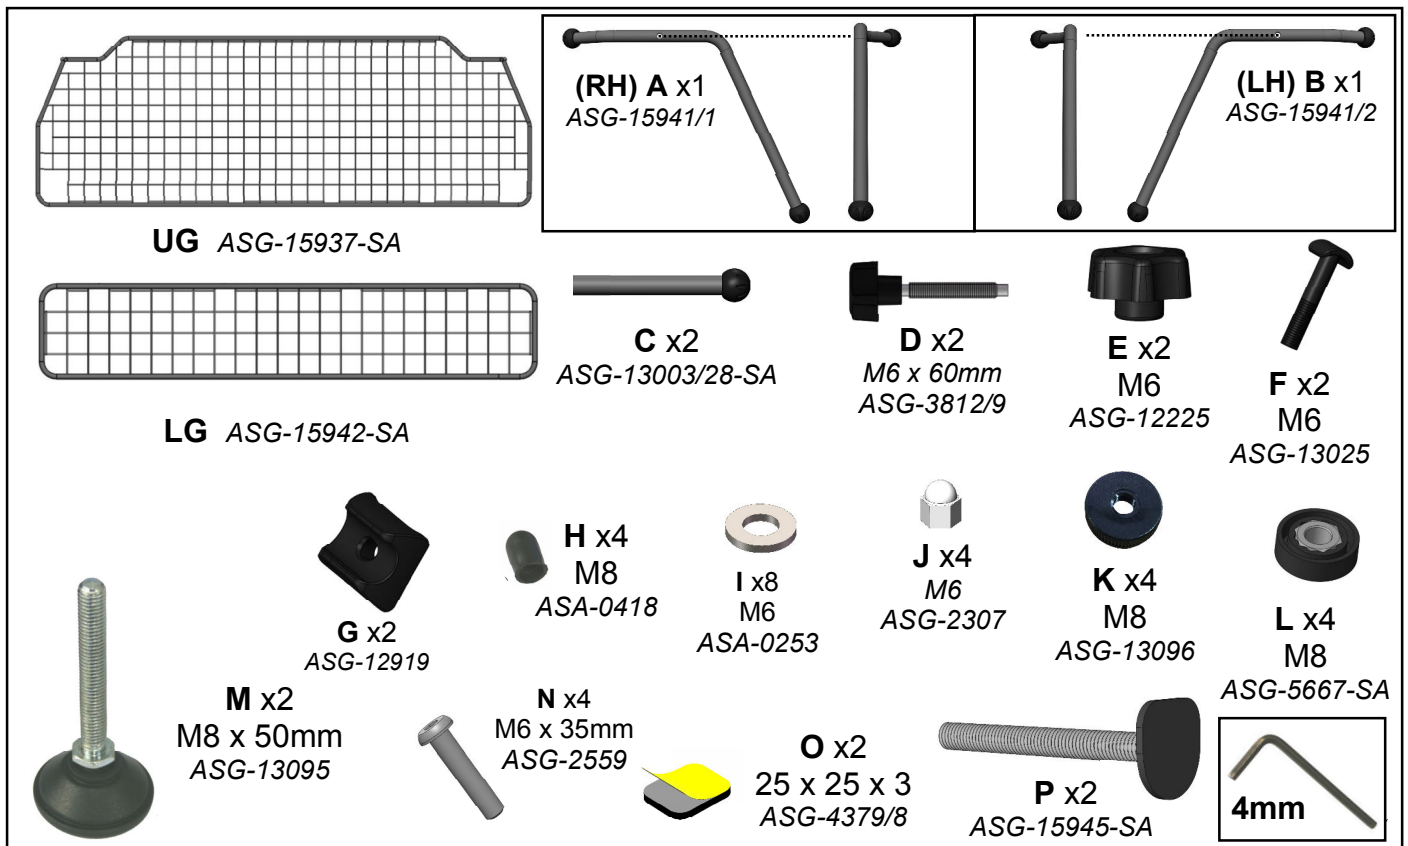

TDG 1580

FITTING INSTRUCTION / INSTRUCTION DE MONTAGE / EINBAUANLEITUNG /
ISTRUZIONI PER L'USO / INSTRUCCIONES DE MONTAJE / MONTAGEHANDLEIDUNG

CHEVROLET SUBURBAN

DOG GUARD / GRILLE PROTECTRICE POUR CHIEN / HUNDEGITTER /
RIPARO PER CANI / DEFENSA PARA PERROS / HONDEREK