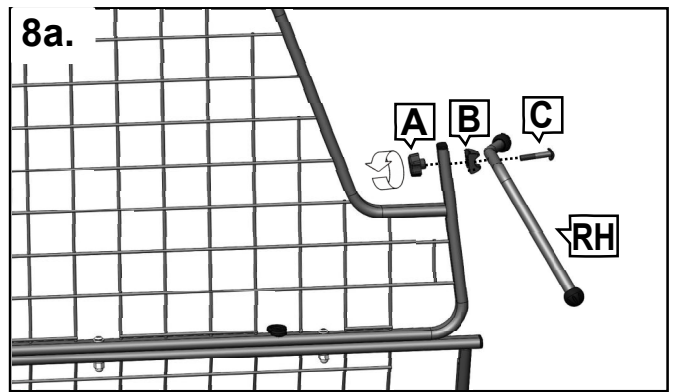

TDG 1576

FITTING INSTRUCTION / INSTRUCTION DE MONTAGE / EINBAUANLEITUNG /
ISTRUZIONI PER L'USO / INSTRUCCIONES DE MONTAJE / MONTAGEHANDLEIDUNG

TOYOTA 4 RUNNER

DOG GUARD / GRILLE PROTECTRICE POUR CHIEN / HUNDEGITTER /
RIPARO PER CANI / DEFENSA PARA PERROS / HONDEREK