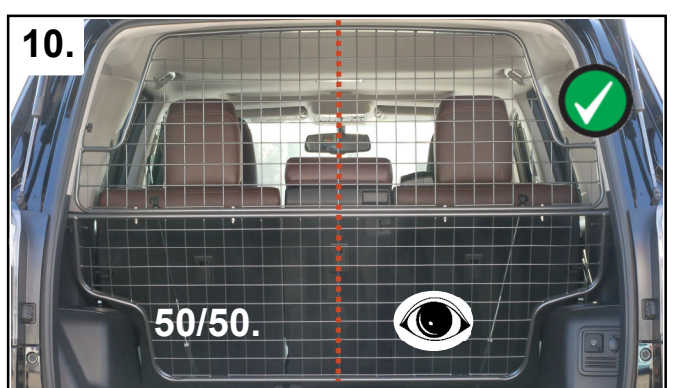

TDG 1576

FITTING INSTRUCTION / INSTRUCTION DE MONTAGE / EINBAUANLEITUNG /
ISTRUZIONI PER L'USO / INSTRUCCIONES DE MONTAJE / MONTAGEHANDLEIDUNG

TOYOTA 4 RUNNER

DOG GUARD / GRILLE PROTECTRICE POUR CHIEN / HUNDEGITTER /
RIPARO PER CANI / DEFENSA PARA PERROS / HONDEREK