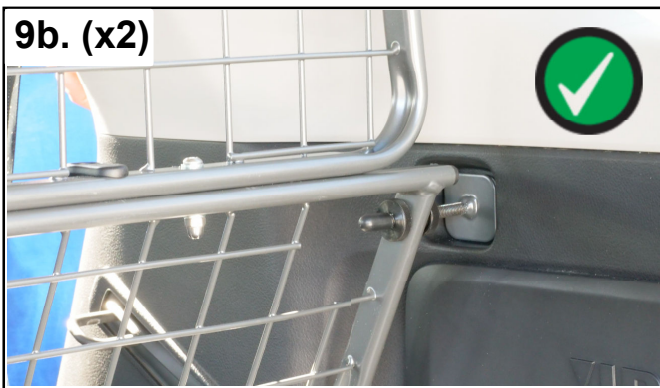

TDG 1576

FITTING INSTRUCTION / INSTRUCTION DE MONTAGE / EINBAUANLEITUNG /
ISTRUZIONI PER L'USO / INSTRUCCIONES DE MONTAJE / MONTAGEHANDLEIDUNG

TOYOTA 4 RUNNER

DOG GUARD / GRILLE PROTECTRICE POUR CHIEN / HUNDEGITTER /
RIPARO PER CANI / DEFENSA PARA PERROS / HONDEREK