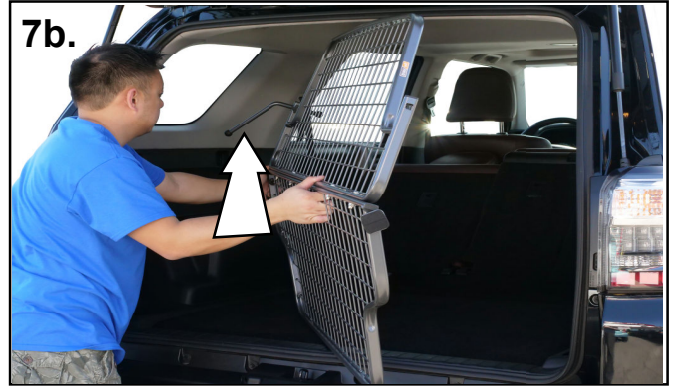

TDG 1576

FITTING INSTRUCTION / INSTRUCTION DE MONTAGE / EINBAUANLEITUNG /
ISTRUZIONI PER L'USO / INSTRUCCIONES DE MONTAJE / MONTAGEHANDLEIDUNG

TOYOTA 4 RUNNER

DOG GUARD / GRILLE PROTECTRICE POUR CHIEN / HUNDEGITTER /
RIPARO PER CANI / DEFENSA PARA PERROS / HONDEREK