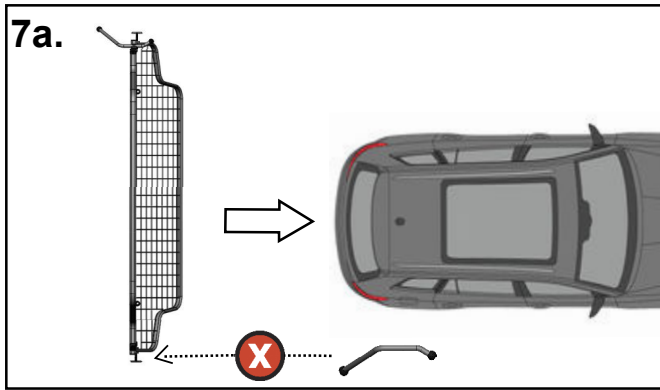

TDG 1576

FITTING INSTRUCTION / INSTRUCTION DE MONTAGE / EINBAUANLEITUNG /
ISTRUZIONI PER L'USO / INSTRUCCIONES DE MONTAJE / MONTAGEHANDLEIDUNG

TOYOTA 4 RUNNER

DOG GUARD / GRILLE PROTECTRICE POUR CHIEN / HUNDEGITTER /
RIPARO PER CANI / DEFENSA PARA PERROS / HONDEREK