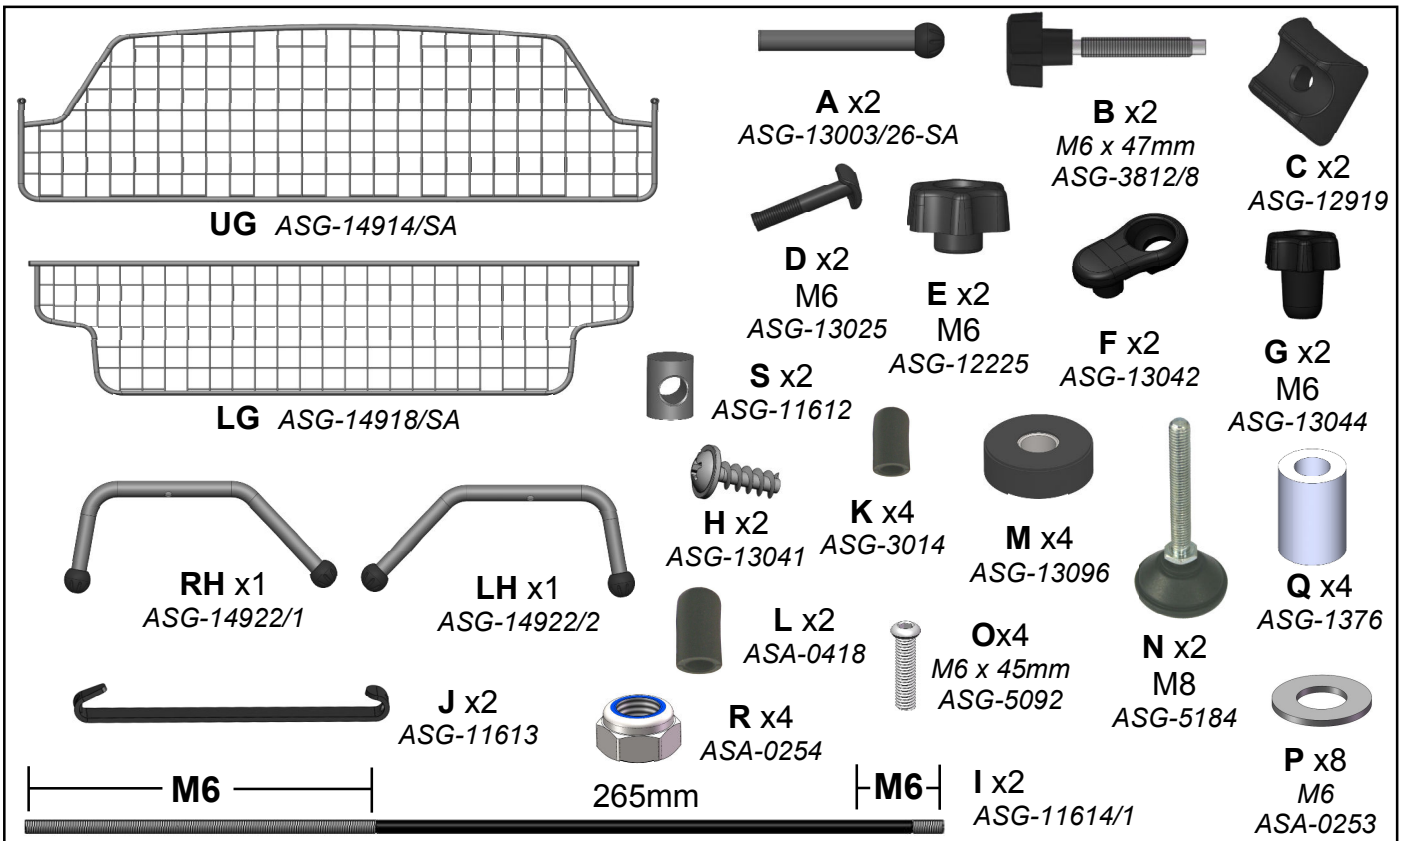

TDG 1575

FITTING INSTRUCTION / INSTRUCTION DE MONTAGE / EINBAUANLEITUNG /
ISTRUZIONI PER L'USO / INSTRUCCIONES DE MONTAJE / MONTAGEHANDLEIDING

TOYOTA HIGHLANDER

DOG GUARD / GRILLE PROTECTRICE POUR CHIEN / HUNDEGITTER /
RIPARO PER CANI / DEFENSA PARA PERROS / HONDEREK