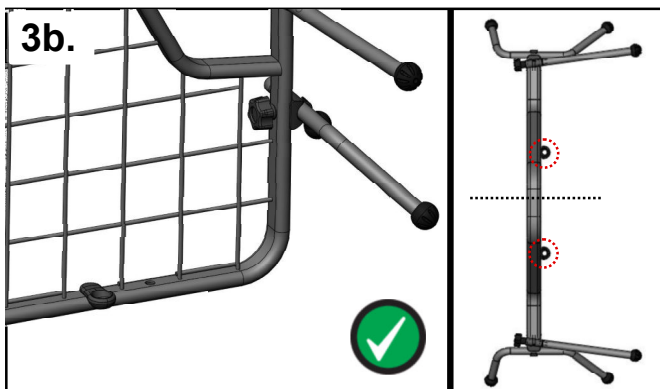

TDG 1575

FITTING INSTRUCTION / INSTRUCTION DE MONTAGE / EINBAUANLEITUNG /
ISTRUZIONI PER L'USO / INSTRUCCIONES DE MONTAJE / MONTAGEHANDLEIDING

TOYOTA HIGHLANDER

DOG GUARD / GRILLE PROTECTRICE POUR CHIEN / HUNDEGITTER /
RIPARO PER CANI / DEFENSA PARA PERROS / HONDEREK