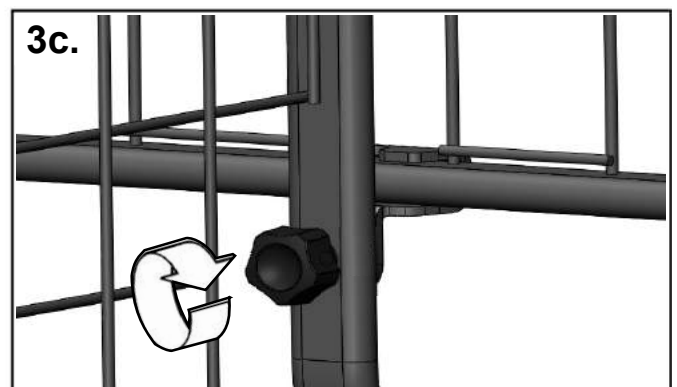

(50:50)

(60:40)

TDG 1549D

FITTING INSTRUCTION / INSTRUCTION DE MONTAGE / EINBAUANLEITUNG /
ISTRUZIONI PER L'USO / INSTRUCCIONES DE MONTAJE / MONTAGEHANDLEIDING

RENAULT SCENIC DIVIDER

LUGGAGE PARTITION DIVIDER / PARTITION CENTALE DE COFFRE À BAGAGES /
ABTRENUNG - GEPÄCKRAUMGITTER / RED DE DIVISIÓN DEL MALETERO /
DIVISORIO CENTRALE BAGAGLIAIO / DE VERDELER VAN DE BAGAGEVERDELING

TDG 1549D

FITTING INSTRUCTION / INSTRUCTION DE MONTAGE / EINBAUANLEITUNG /
ISTRUZIONI PER L'USO / INSTRUCCIONES DE MONTAJE / MONTAGEHANDLEIDING

RENAULT SCENIC DIVIDER

LUGGAGE PARTITION DIVIDER / PARTITION CENTALE DE COFFRE À BAGAGES /
ABTRENUNG - GEPÄCKRAUMGITTER / RED DE DIVISIÓN DEL MALETERO /
DIVISORIO CENTRALE BAGAGLIAIO / DE VERDELER VAN DE BAGAGEVERDELING