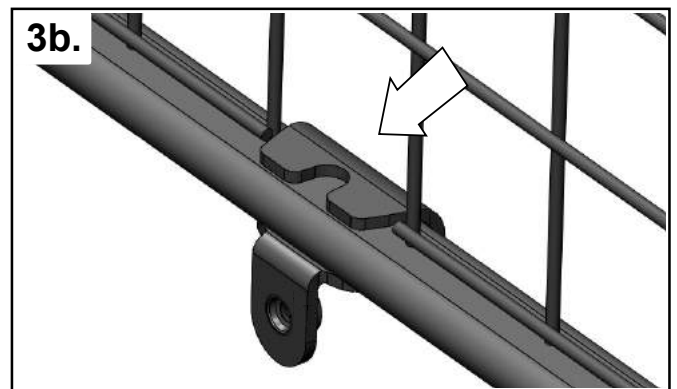

(50:50)

(60:40)

TDG 1549D

FITTING INSTRUCTION / INSTRUCTION DE MONTAGE / EINBAUANLEITUNG /
ISTRUZIONI PER L'USO / INSTRUCCIONES DE MONTAJE / MONTAGEHANDLEIDING

RENAULT SCENIC DIVIDER

LUGGAGE PARTITION DIVIDER / PARTITION CENTALE DE COFFRE À BAGAGES /
ABTRENUNG - GEPÄCKRAUMGITTER / RED DE DIVISIÓN DEL MALETERO /
DIVISORIO CENTRALE BAGAGLIAIO / DE VERDELER VAN DE BAGAGEVERDELING