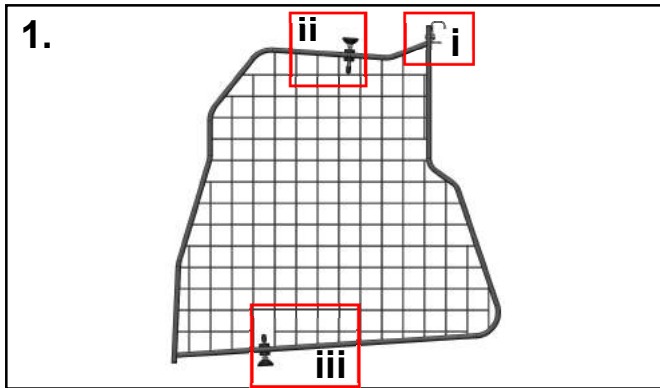

(50:50)

(60:40)

TDG 1549D

FITTING INSTRUCTION / INSTRUCTION DE MONTAGE / EINBAUANLEITUNG /
ISTRUZIONI PER L'USO / INSTRUCCIONES DE MONTAJE / MONTAGEHANDLEIDING

RENAULT SCENIC DIVIDER

LUGGAGE PARTITION DIVIDER / PARTITION CENTALE DE COFFRE À BAGAGES /
ABTRENUNG - GEPÄCKRAUMGITTER / RED DE DIVISIÓN DEL MALETERO /
DIVISORIO CENTRALE BAGAGLIAIO / DE VERDELER VAN DE BAGAGEVERDELING

TDG 1549D

FITTING INSTRUCTION / INSTRUCTION DE MONTAGE / EINBAUANLEITUNG /
ISTRUZIONI PER L'USO / INSTRUCCIONES DE MONTAJE / MONTAGEHANDLEIDING

RENAULT SCENIC DIVIDER

LUGGAGE PARTITION DIVIDER / PARTITION CENTALE DE COFFRE À BAGAGES /
ABTRENUNG - GEPÄCKRAUMGITTER / RED DE DIVISIÓN DEL MALETERO /
DIVISORIO CENTRALE BAGAGLIAIO / DE VERDELER VAN DE BAGAGEVERDELING