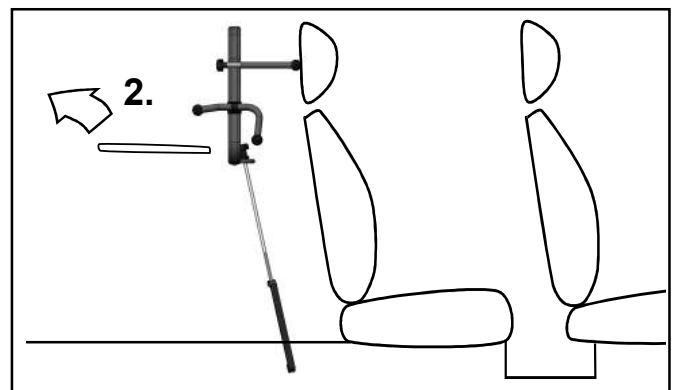

(50:50)

(60:40)

TDG 1549D

FITTING INSTRUCTION / INSTRUCTION DE MONTAGE / EINBAUANLEITUNG /
ISTRUZIONI PER L'USO / INSTRUCCIONES DE MONTAJE / MONTAGEHANDLEIDING

RENAULT SCENIC DIVIDER

LUGGAGE PARTITION DIVIDER / PARTITION CENTALE DE COFFRE À BAGAGES /
ABTRENUNG - GEPÄCKRAUMGITTER / RED DE DIVISIÓN DEL MALETERO /
DIVISORIO CENTRALE BAGAGLIAIO / DE VERDELER VAN DE BAGAGEVERDELING