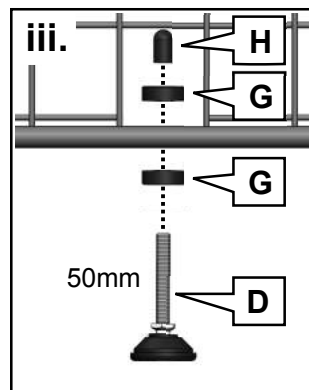

(50:50)

(60:40)

TDG 1549D

FITTING INSTRUCTION / INSTRUCTION DE MONTAGE / EINBAUANLEITUNG /
ISTRUZIONI PER L'USO / INSTRUCCIONES DE MONTAJE / MONTAGEHANDLEIDING

RENAULT SCENIC DIVIDER

LUGGAGE PARTITION DIVIDER / PARTITION CENTALE DE COFFRE À BAGAGES /
ABTRENUNG - GEPÄCKRAUMGITTER / RED DE DIVISIÓN DEL MALETERO /
DIVISORIO CENTRALE BAGAGLIAIO / DE VERDELER VAN DE BAGAGEVERDELING