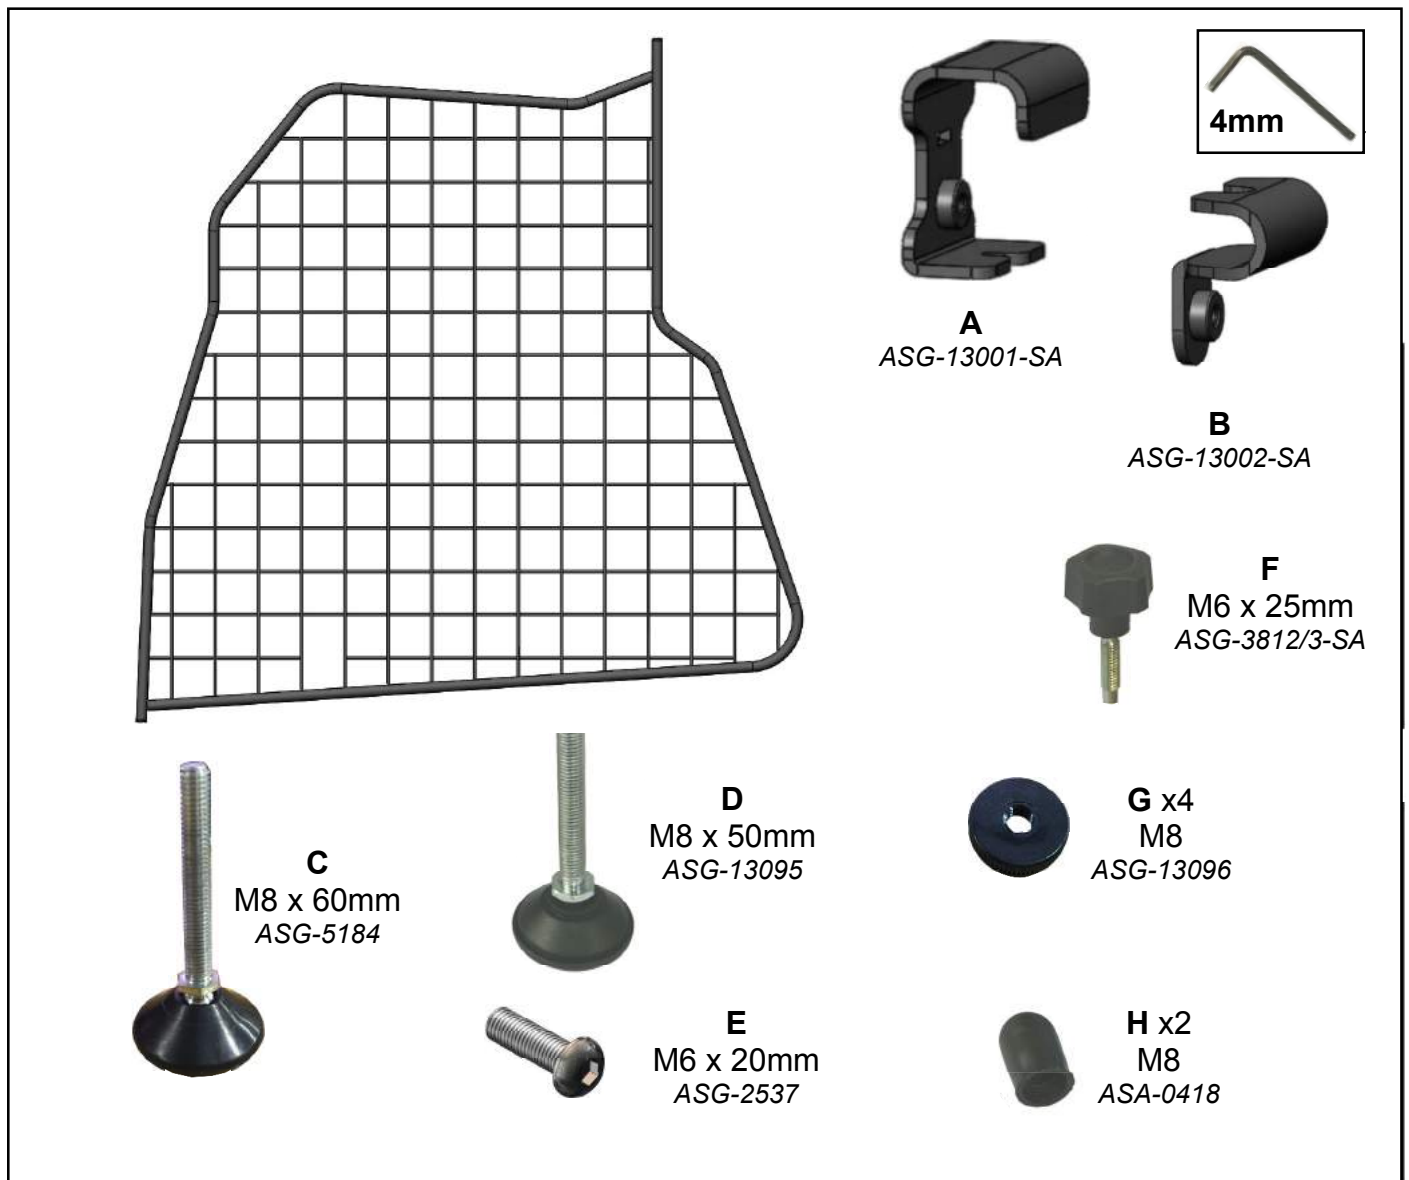

TDG 1549D

FITTING INSTRUCTION / INSTRUCTION DE MONTAGE / EINBAUANLEITUNG /
ISTRUZIONI PER L'USO / INSTRUCCIONES DE MONTAJE / MONTAGEHANDLEIDING

RENAULT SCENIC DIVIDER

LUGGAGE PARTITION DIVIDER / PARTITION CENTALE DE COFFRE À BAGAGES /
ABTRENUNG - GEPÄCKKRAUMGITTER / RED DE DIVISIÓN DEL MALETERO /
DIVISORIO CENTRALE BAGAGLIAIO / DE VERDELER VAN DE BAGAGEVERDELING

(50:50)

(60:40)

TDG 1549D

FITTING INSTRUCTION / INSTRUCTION DE MONTAGE / EINBAUANLEITUNG /
ISTRUZIONI PER L'USO / INSTRUCCIONES DE MONTAJE / MONTAGEHANDLEIDING

RENAULT SCENIC DIVIDER

LUGGAGE PARTITION DIVIDER / PARTITION CENTALE DE COFFRE À BAGAGES /
ABTRENUNG - GEPÄCKRAUMGITTER / RED DE DIVISIÓN DEL MALETERO /
DIVISORIO CENTRALE BAGAGLIAIO / DE VERDELER VAN DE BAGAGEVERDELING

TDG 1549D

FITTING INSTRUCTION / INSTRUCTION DE MONTAGE / EINBAUANLEITUNG /
ISTRUZIONI PER L'USO / INSTRUCCIONES DE MONTAJE / MONTAGEHANDLEIDING

RENAULT SCENIC DIVIDER

LUGGAGE PARTITION DIVIDER / PARTITION CENTALE DE COFFRE À BAGAGES /
ABTRENUNG - GEPÄCKRAUMGITTER / RED DE DIVISIÓN DEL MALETERO /
DIVISORIO CENTRALE BAGAGLIAIO / DE VERDELER VAN DE BAGAGEVERDELING