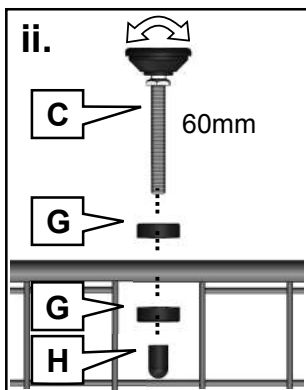

(50:50)

(60:40)

TDG 1549D

FITTING INSTRUCTION / INSTRUCTION DE MONTAGE / EINBAUANLEITUNG /
ISTRUZIONI PER L'USO / INSTRUCCIONES DE MONTAJE / MONTAGEHANDLEIDING

RENAULT SCENIC DIVIDER

LUGGAGE PARTITION DIVIDER / PARTITION CENTALE DE COFFRE À BAGAGES /
ABTRENUNG - GEPÄCKRAUMGITTER / RED DE DIVISIÓN DEL MALETERO /
DIVISORIO CENTRALE BAGAGLIAIO / DE VERDELER VAN DE BAGAGEVERDELING