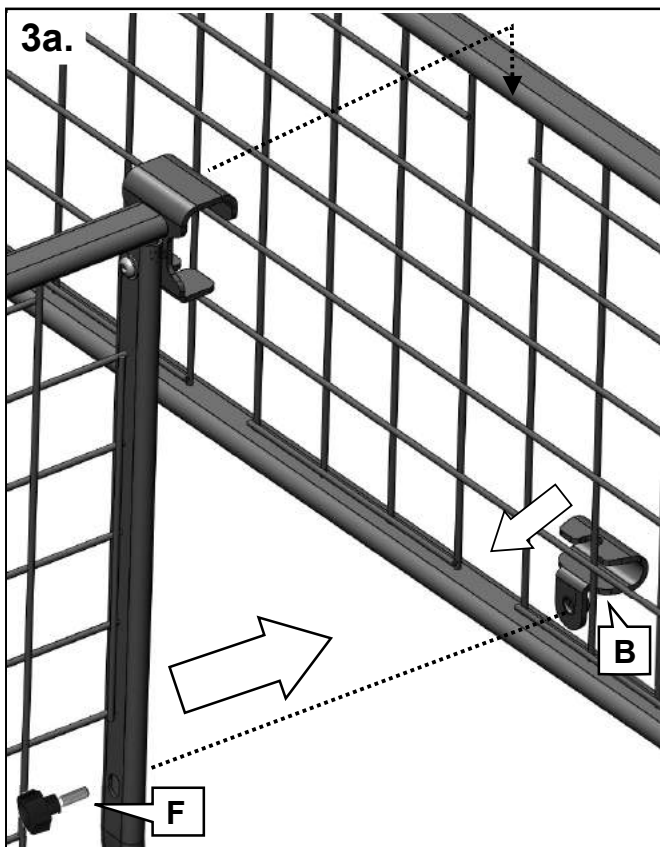

(50:50)

(60:40)

TDG 1549D

FITTING INSTRUCTION / INSTRUCTION DE MONTAGE / EINBAUANLEITUNG /
ISTRUZIONI PER L'USO / INSTRUCCIONES DE MONTAJE / MONTAGEHANDLEIDING

RENAULT SCENIC DIVIDER

LUGGAGE PARTITION DIVIDER / PARTITION CENTALE DE COFFRE À BAGAGES /
ABTRENUNG - GEPÄCKRAUMGITTER / RED DE DIVISIÓN DEL MALETERO /
DIVISORIO CENTRALE BAGAGLIAIO / DE VERDELER VAN DE BAGAGEVERDELING