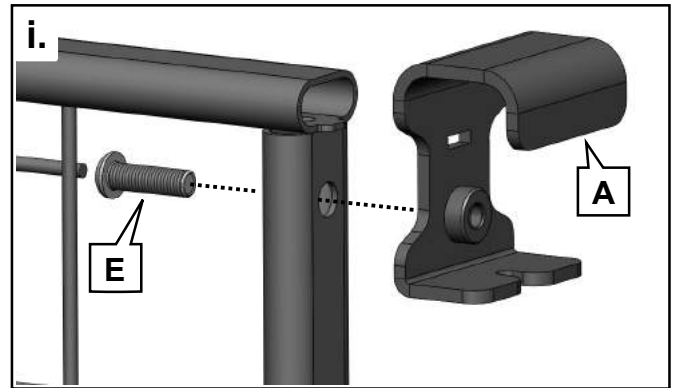

(50:50)

(60:40)

TDG 1549D

FITTING INSTRUCTION / INSTRUCTION DE MONTAGE / EINBAUANLEITUNG /
ISTRUZIONI PER L'USO / INSTRUCCIONES DE MONTAJE / MONTAGEHANDLEIDING

RENAULT SCENIC DIVIDER

LUGGAGE PARTITION DIVIDER / PARTITION CENTALE DE COFFRE À BAGAGES /
ABTRENUNG - GEPÄCKRAUMGITTER / RED DE DIVISIÓN DEL MALETERO /
DIVISORIO CENTRALE BAGAGLIAIO / DE VERDELER VAN DE BAGAGEVERDELING

TDG 1549D

FITTING INSTRUCTION / INSTRUCTION DE MONTAGE / EINBAUANLEITUNG /
ISTRUZIONI PER L'USO / INSTRUCCIONES DE MONTAJE / MONTAGEHANDLEIDING

RENAULT SCENIC DIVIDER

LUGGAGE PARTITION DIVIDER / PARTITION CENTALE DE COFFRE À BAGAGES /
ABTRENUNG - GEPÄCKRAUMGITTER / RED DE DIVISIÓN DEL MALETERO /
DIVISORIO CENTRALE BAGAGLIAIO / DE VERDELER VAN DE BAGAGEVERDELING