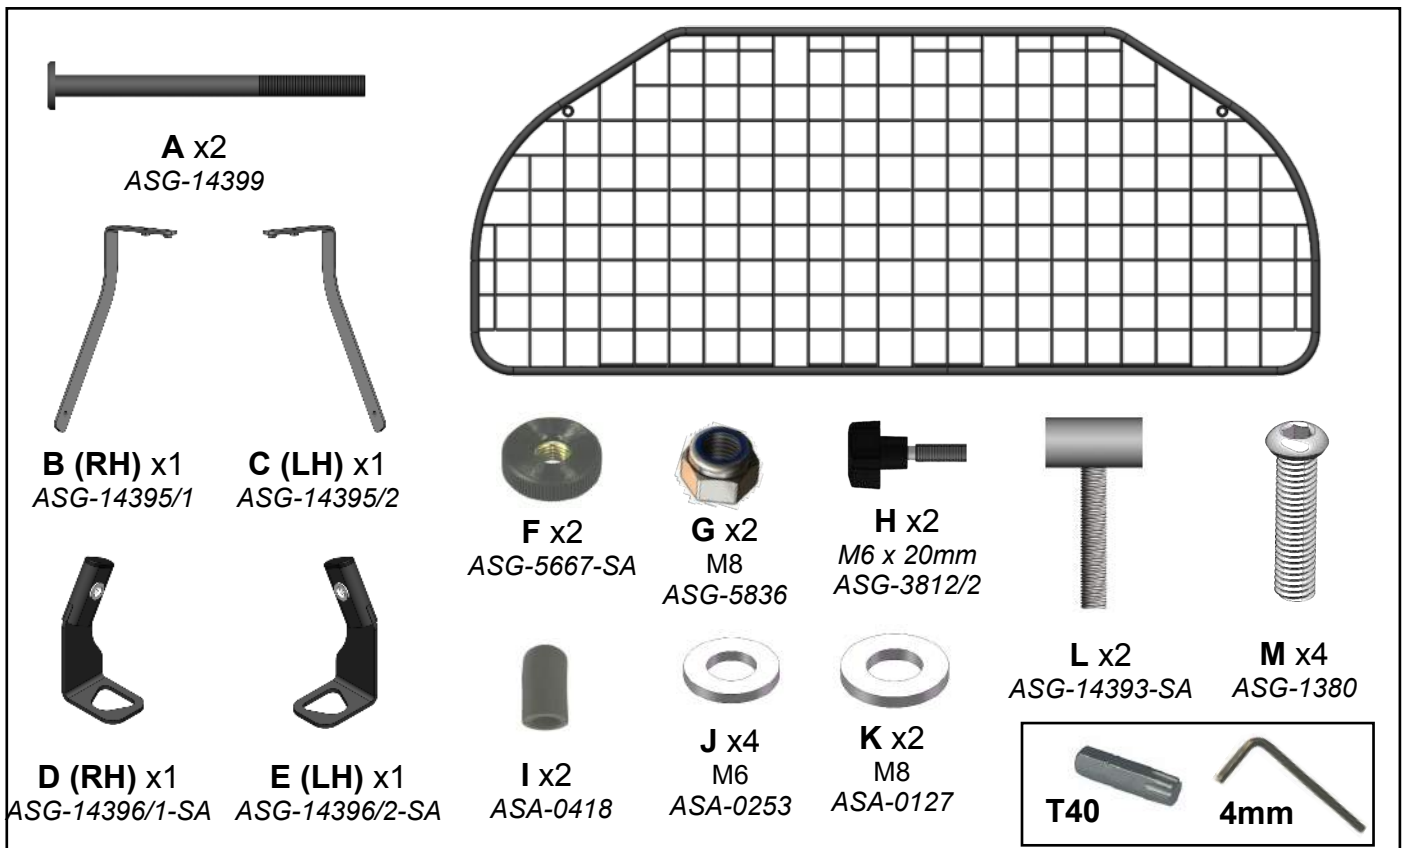

TDG 1541

FITTING INSTRUCTION / INSTRUCTION DE MONTAGE / EINBAUANLEITUNG /
ISTRUZIONI PER L'USO / INSTRUCCIONES DE MONTAJE / MONTAGEHANDLEIDING

LAND ROVER DISCOVERY 5

DOG GUARD / GRILLE PROTECTRICE POUR CHIEN / HUNDEGITTER /
RIPARO PER CANI / DEFENSA PARA PERROS / HONDEREK