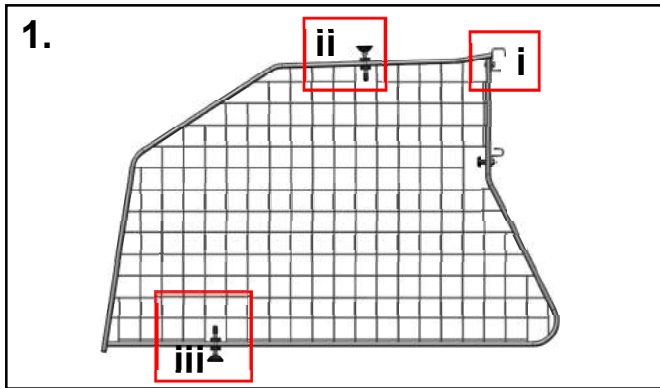

(60:40)

(50:50)

TDG 1535D

FITTING INSTRUCTION / INSTRUCTION DE MONTAGE / EINBAUANLEITUNG /
ISTRUZIONI PER L'USO / INSTRUCCIONES DE MONTAJE / MONTAGEHANDLEIDING

AUDI A6 AVANT MY11

LUGGAGE PARTITION DIVIDER / PARTITION CENTALE DE COFFRE À BAGAGES /
ABTRENUNG - GEPÄCKRAUMGITTER / RED DE DIVISIÓN DEL MALETERO /
DIVISORIO CENTRALE BAGAGLIAIO / DE VERDELER VAN DE BAGAGEVERDELING