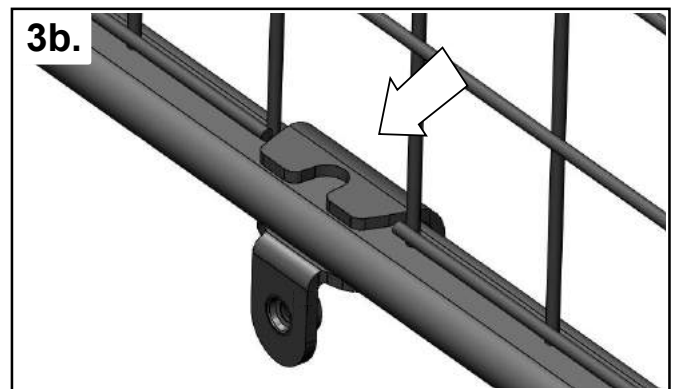

(60:40)

(50:50)

TDG 1535D

FITTING INSTRUCTION / INSTRUCTION DE MONTAGE / EINBAUANLEITUNG /
ISTRUZIONI PER L'USO / INSTRUCCIONES DE MONTAJE / MONTAGEHANDLEIDING

AUDI A6 AVANT MY11

LUGGAGE PARTITION DIVIDER / PARTITION CENTALE DE COFFRE À BAGAGES /
ABTRENUNG - GEPÄCKRAUMGITTER / RED DE DIVISIÓN DEL MALETERO /
DIVISORIO CENTRALE BAGAGLIAIO / DE VERDELER VAN DE BAGAGEVERDELING