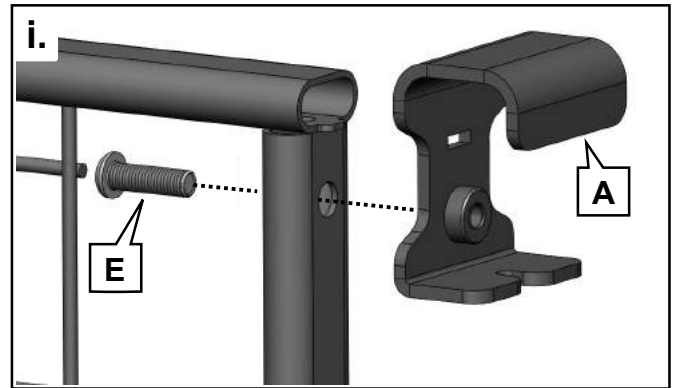

(60:40)

(50:50)

TDG 1535D

FITTING INSTRUCTION / INSTRUCTION DE MONTAGE / EINBAUANLEITUNG /
ISTRUZIONI PER L'USO / INSTRUCCIONES DE MONTAJE / MONTAGEHANDLEIDING

AUDI A6 AVANT MY11

LUGGAGE PARTITION DIVIDER / PARTITION CENTALE DE COFFRE À BAGAGES /
ABTRENUNG - GEPÄCKRAUMGITTER / RED DE DIVISIÓN DEL MALETERO /
DIVISORIO CENTRALE BAGAGLIAIO / DE VERDELER VAN DE BAGAGEVERDELING