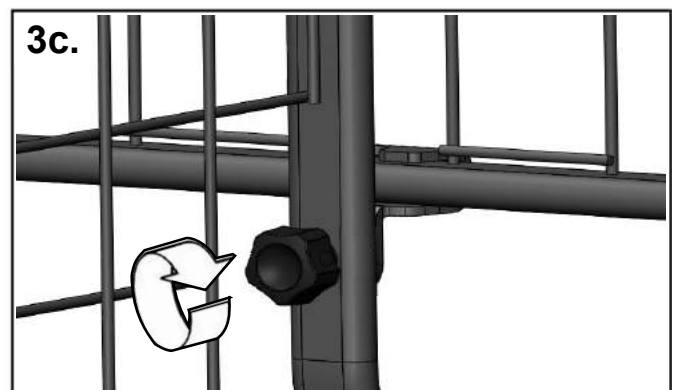

(60:40)

(50:50)

TDG 1535D

FITTING INSTRUCTION / INSTRUCTION DE MONTAGE / EINBAUANLEITUNG /
ISTRUZIONI PER L'USO / INSTRUCCIONES DE MONTAJE / MONTAGEHANDLEIDING

AUDI A6 AVANT MY11

LUGGAGE PARTITION DIVIDER / PARTITION CENTALE DE COFFRE À BAGAGES /
ABTRENUNG - GEPÄCKRAUMGITTER / RED DE DIVISIÓN DEL MALETERO /
DIVISORIO CENTRALE BAGAGLIAIO / DE VERDELER VAN DE BAGAGEVERDELING