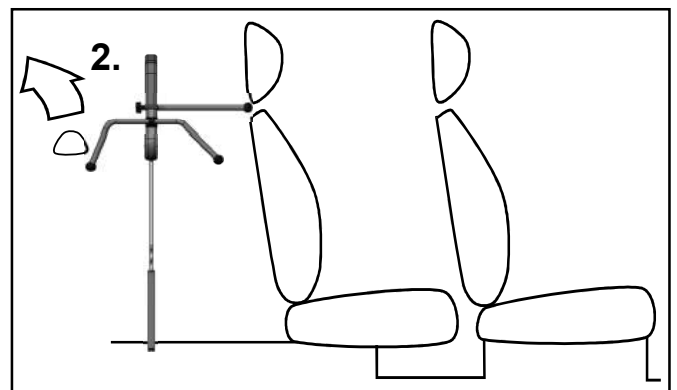

(60:40)

(50:50)

TDG 1535D

FITTING INSTRUCTION / INSTRUCTION DE MONTAGE / EINBAUANLEITUNG /
ISTRUZIONI PER L'USO / INSTRUCCIONES DE MONTAJE / MONTAGEHANDLEIDING

AUDI A6 AVANT MY11

LUGGAGE PARTITION DIVIDER / PARTITION CENTALE DE COFFRE À BAGAGES /
ABTRENUNG - GEPÄCKRAUMGITTER / RED DE DIVISIÓN DEL MALETERO /
DIVISORIO CENTRALE BAGAGLIAIO / DE VERDELER VAN DE BAGAGEVERDELING