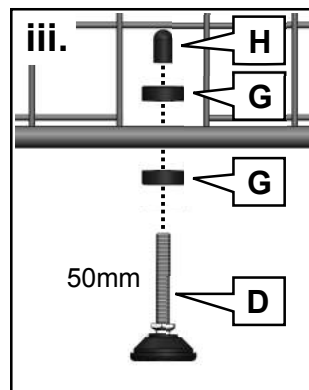

(60:40)

(50:50)

TDG 1535D

FITTING INSTRUCTION / INSTRUCTION DE MONTAGE / EINBAUANLEITUNG /
ISTRUZIONI PER L'USO / INSTRUCCIONES DE MONTAJE / MONTAGEHANDLEIDING

AUDI A6 AVANT MY11

LUGGAGE PARTITION DIVIDER / PARTITION CENTALE DE COFFRE À BAGAGES /
ABTRENUNG - GEPÄCKRAUMGITTER / RED DE DIVISIÓN DEL MALETERO /
DIVISORIO CENTRALE BAGAGLIAIO / DE VERDELER VAN DE BAGAGEVERDELING