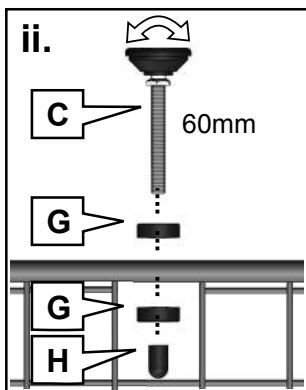

(60:40)

(50:50)

TDG 1535D

FITTING INSTRUCTION / INSTRUCTION DE MONTAGE / EINBAUANLEITUNG /
ISTRUZIONI PER L'USO / INSTRUCCIONES DE MONTAJE / MONTAGEHANDLEIDING

AUDI A6 AVANT MY11

LUGGAGE PARTITION DIVIDER / PARTITION CENTALE DE COFFRE À BAGAGES /
ABTRENUNG - GEPÄCKRAUMGITTER / RED DE DIVISIÓN DEL MALETERO /
DIVISORIO CENTRALE BAGAGLIAIO / DE VERDELER VAN DE BAGAGEVERDELING