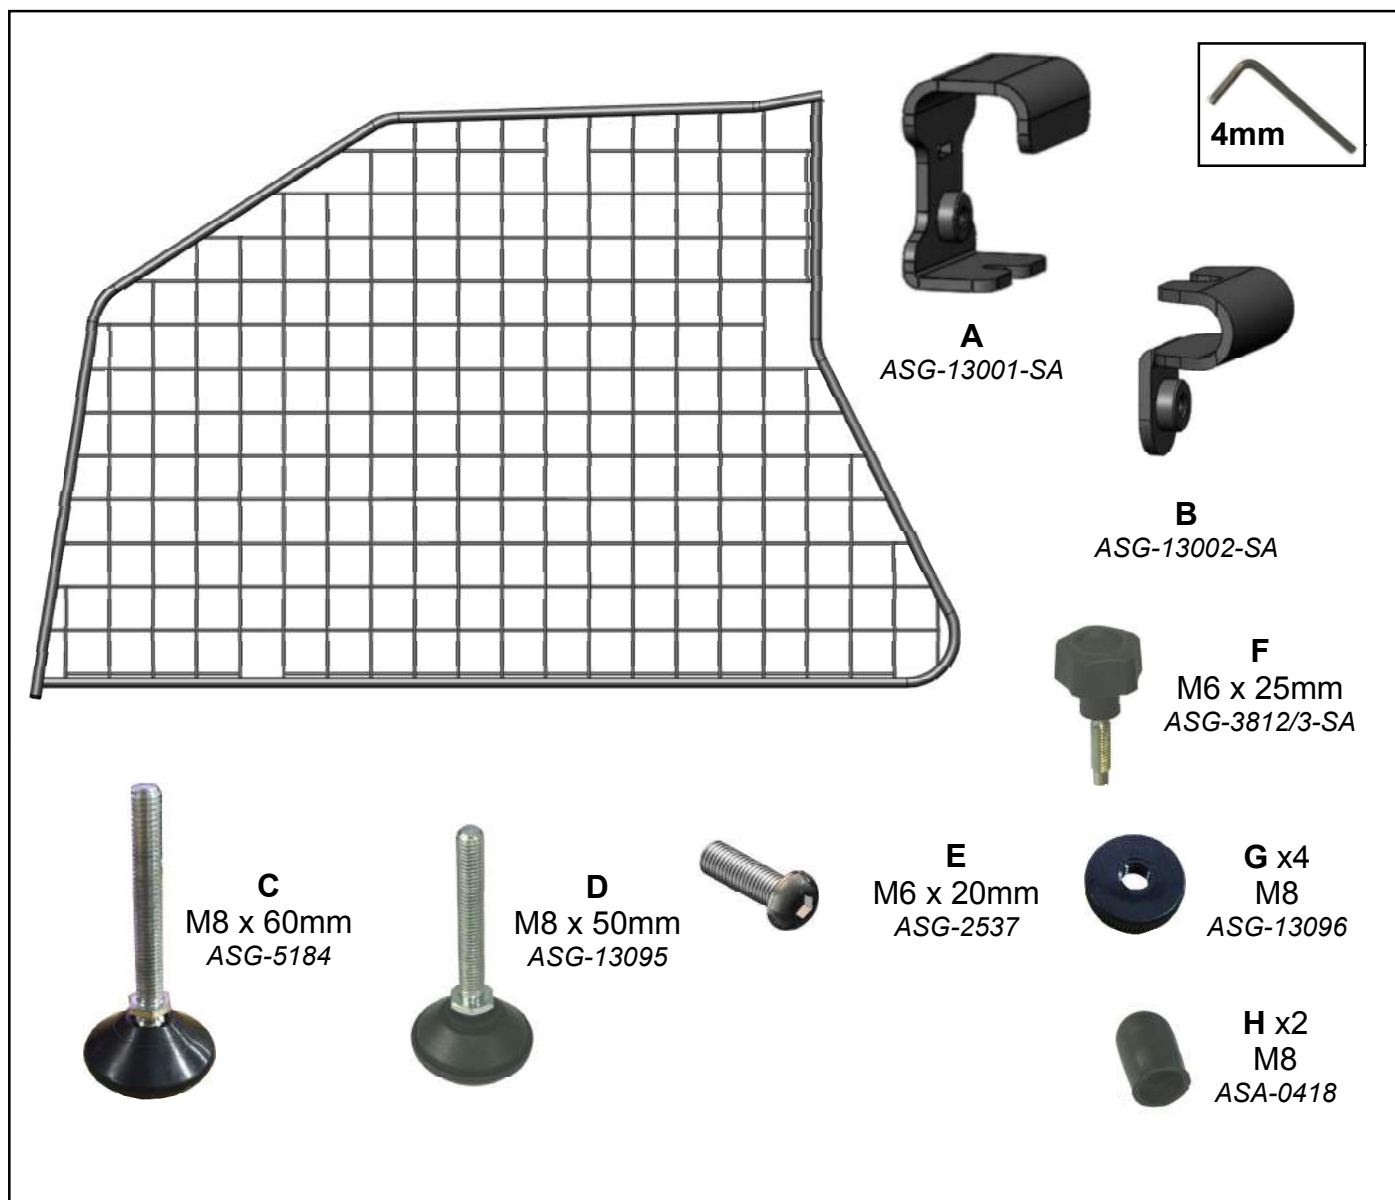

TDG 1535D

FITTING INSTRUCTION / INSTRUCCION DE MONTAGE / EINBAUANLEITUNG /
ISTRUZIONI PER L'USO / INSTRUCCIONES DE MONTAJE / MONTAGEHANDLEIDING

AUDI A6 AVANT MY11

LUGGAGE PARTITION DIVIDER / PARTITION CENTALE DE COFFRE À BAGAGES /
ABTRENUNG - GEPÄCKRAUMGITTER / RED DE DIVISIÓN DEL MALETERO /
DIVISORIO CENTRALE BAGAGLIAIO / DE VERDELER VAN DE BAGAGEVERDELING

(60:40)

(50:50)

TDG 1535D

FITTING INSTRUCTION / INSTRUCTION DE MONTAGE / EINBAUANLEITUNG /
ISTRUZIONI PER L'USO / INSTRUCCIONES DE MONTAJE / MONTAGEHANDLEIDING

AUDI A6 AVANT MY11

LUGGAGE PARTITION DIVIDER / PARTITION CENTALE DE COFFRE À BAGAGES /
ABTRENUNG - GEPÄCKRAUMGITTER / RED DE DIVISIÓN DEL MALETERO /
DIVISORIO CENTRALE BAGAGLIAIO / DE VERDELER VAN DE BAGAGEVERDELING

TDG 1535D

FITTING INSTRUCTION / INSTRUCTION DE MONTAGE / EINBAUANLEITUNG /
ISTRUZIONI PER L'USO / INSTRUCCIONES DE MONTAJE / MONTAGEHANDLEIDING

AUDI A6 AVANT MY11

LUGGAGE PARTITION DIVIDER / PARTITION CENTALE DE COFFRE À BAGAGES /
ABTRENUNG - GEPÄCKRAUMGITTER / RED DE DIVISIÓN DEL MALETERO /
DIVISORIO CENTRALE BAGAGLIAIO / DE VERDELER VAN DE BAGAGEVERDELING