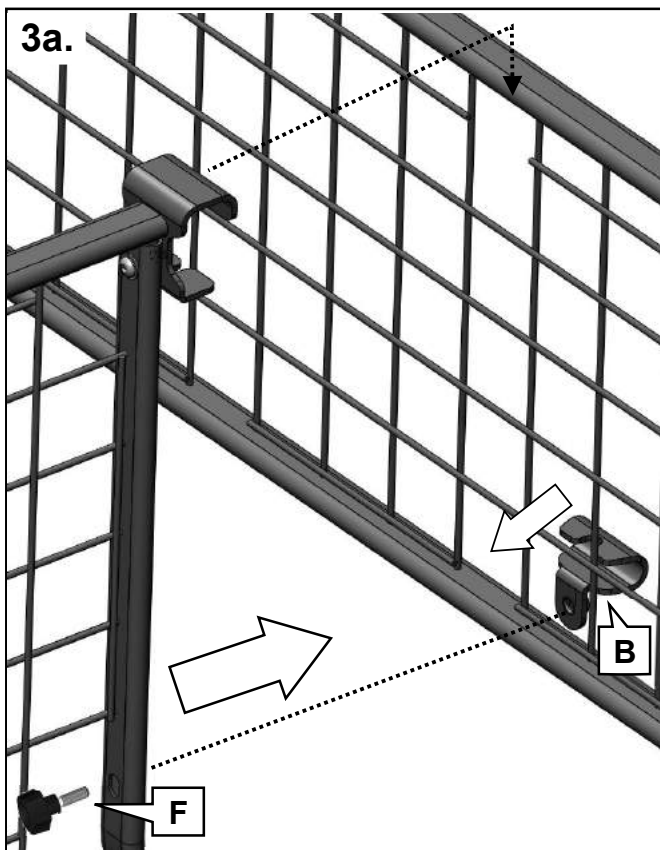

(60:40)

(50:50)

TDG 1535D

FITTING INSTRUCTION / INSTRUCTION DE MONTAGE / EINBAUANLEITUNG /
ISTRUZIONI PER L'USO / INSTRUCCIONES DE MONTAJE / MONTAGEHANDLEIDING

AUDI A6 AVANT MY11

LUGGAGE PARTITION DIVIDER / PARTITION CENTALE DE COFFRE À BAGAGES /
ABTRENUNG - GEPÄCKRAUMGITTER / RED DE DIVISIÓN DEL MALETERO /
DIVISORIO CENTRALE BAGAGLIAIO / DE VERDELER VAN DE BAGAGEVERDELING