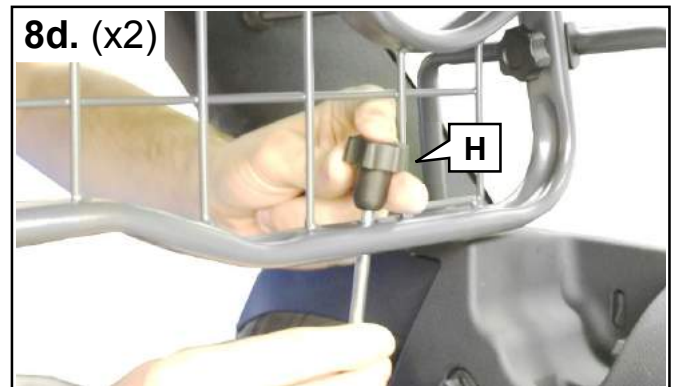

TDG 1535

FITTING INSTRUCTION / INSTRUCTION DE MONTAGE / EINBAUANLEITUNG /
ISTRUZIONI PER L'USO / INSTRUCCIONES DE MONTAJE / MONTAGEHANDLEIDING

AUDI A6 AVANT MY11

DOG GUARD / GRILLE PROTECTRICE POUR CHIEN / HUNDEGITTER /
RIPARO PER CANI / DEFENSA PARA PERROS / HONDEREK