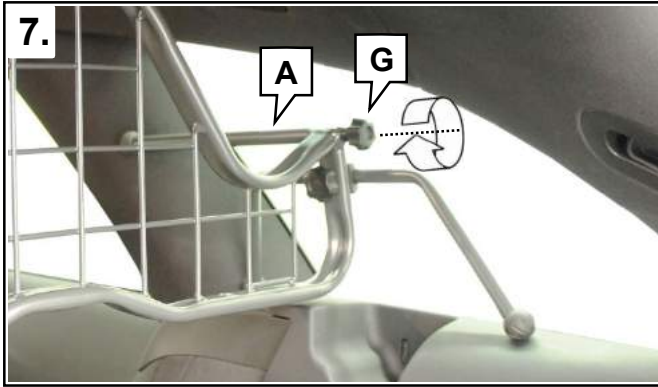

TDG 1535

FITTING INSTRUCTION / INSTRUCTION DE MONTAGE / EINBAUANLEITUNG /
ISTRUZIONI PER L'USO / INSTRUCCIONES DE MONTAJE / MONTAGEHANDLEIDING

AUDI A6 AVANT MY11

DOG GUARD / GRILLE PROTECTRICE POUR CHIEN / HUNDEGITTER /
RIPARO PER CANI / DEFENSA PARA PERROS / HONDEREK