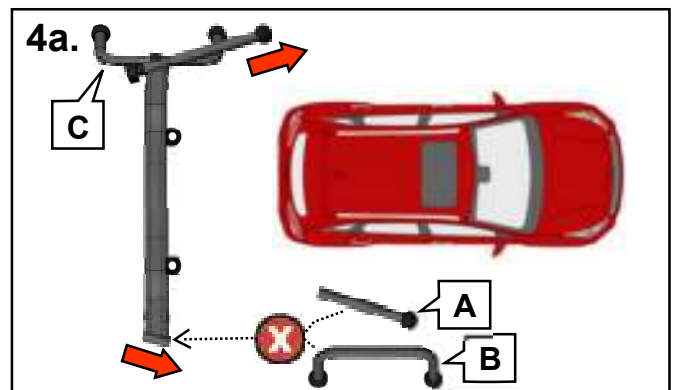

TDG 1534

FITTING INSTRUCTION / INSTRUCTION DE MONTAGE / EINBAUANLEITUNG /
ISTRUZIONI PER L'USO / INSTRUCCIONES DE MONTAJE / MONTAGEHANDLEIDUNG

KIA NIRO

DOG GUARD / GRILLE PROTECTRICE POUR CHIEN / HUNDEGITTER /
RIPARO PER CANI / DEFENSA PARA PERROS / HONDEREK