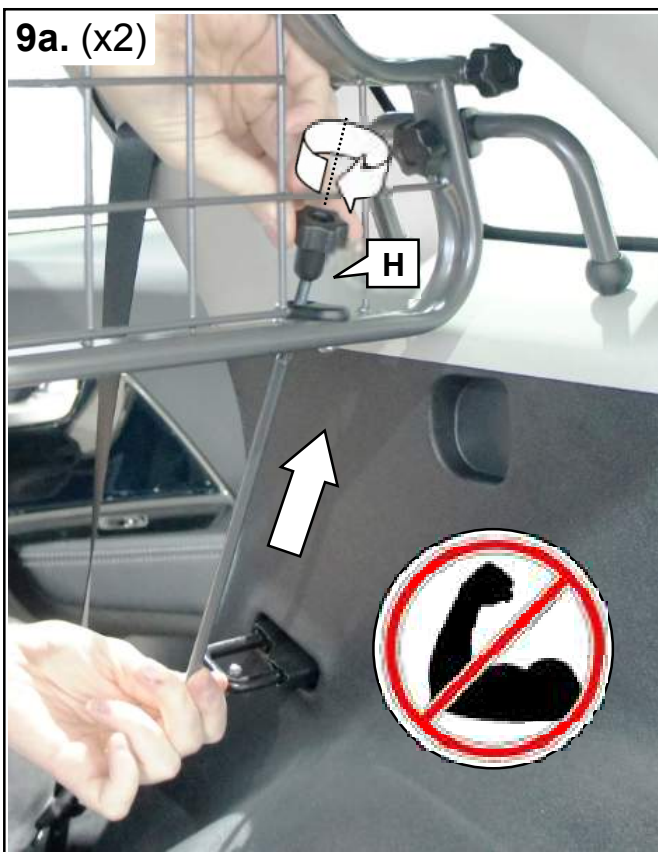

TDG 1534

FITTING INSTRUCTION / INSTRUCTION DE MONTAGE / EINBAUANLEITUNG /
ISTRUZIONI PER L'USO / INSTRUCCIONES DE MONTAJE / MONTAGEHANDLEIDING

KIA NIRO

DOG GUARD / GRILLE PROTECTRICE POUR CHIEN / HUNDEGITTER /
RIPARO PER CANI / DEFENSA PARA PERROS / HONDEREK