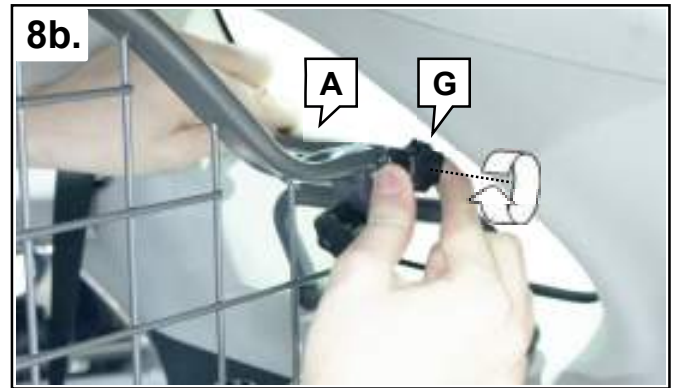

TDG 1534

FITTING INSTRUCTION / INSTRUCTION DE MONTAGE / EINBAUANLEITUNG /
ISTRUZIONI PER L'USO / INSTRUCCIONES DE MONTAJE / MONTAGEHANDLEIDING

KIA NIRO

DOG GUARD / GRILLE PROTECTRICE POUR CHIEN / HUNDEGITTER /
RIPARO PER CANI / DEFENSA PARA PERROS / HONDEREK