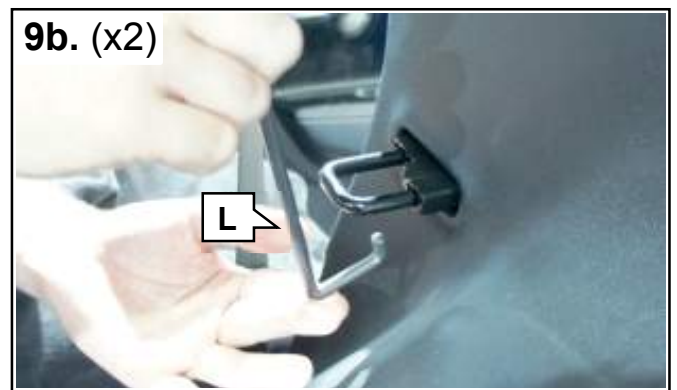

TDG 1534

FITTING INSTRUCTION / INSTRUCTION DE MONTAGE / EINBAUANLEITUNG /
ISTRUZIONI PER L'USO / INSTRUCCIONES DE MONTAJE / MONTAGEHANDLEIDING

KIA NIRO

DOG GUARD / GRILLE PROTECTRICE POUR CHIEN / HUNDEGITTER /
RIPARO PER CANI / DEFENSA PARA PERROS / HONDEREK