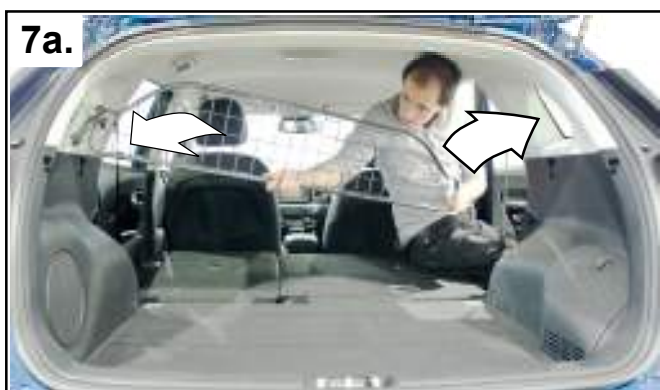

TDG 1534

FITTING INSTRUCTION / INSTRUCTION DE MONTAGE / EINBAUANLEITUNG /
ISTRUZIONI PER L'USO / INSTRUCCIONES DE MONTAJE / MONTAGEHANDLEIDUNG

KIA NIRO

DOG GUARD / GRILLE PROTECTRICE POUR CHIEN / HUNDEGITTER /
RIPARO PER CANI / DEFENSA PARA PERROS / HONDEREK