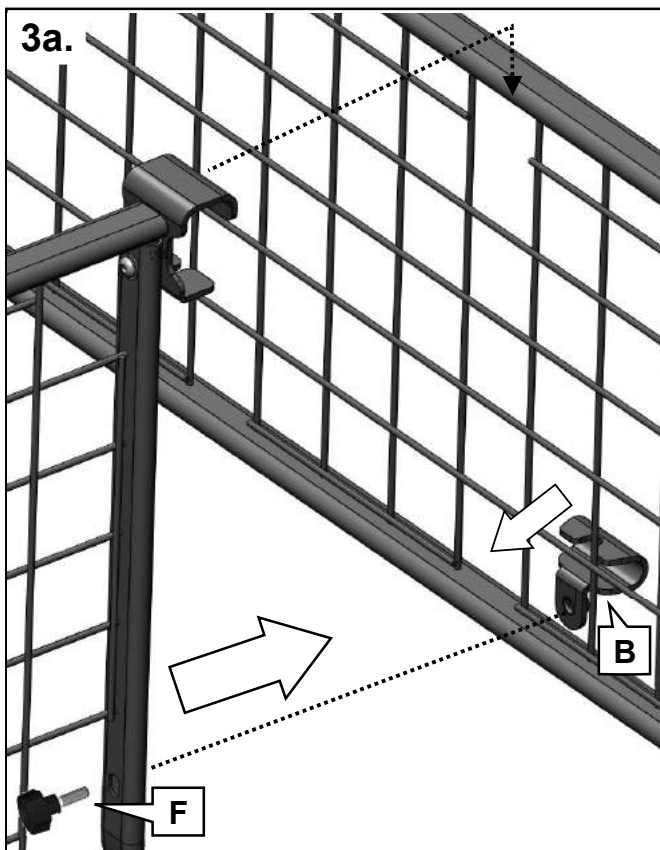

(60:40)

(50:50)

TDG 1528D

FITTING INSTRUCTION / INSTRUCTION DE MONTAGE / EINBAUANLEITUNG /
ISTRUZIONI PER L'USO / INSTRUCCIONES DE MONTAJE / MONTAGEHANDLEIDING

MERCEDES E CLASS ESTATE

LUGGAGE PARTITION DIVIDER / PARTITION CENTALE DE COFFRE À BAGAGES /
ABTRENUNG - GEPÄCKRAUMGITTER / RED DE DIVISIÓN DEL MALETERO /
DIVISORIO CENTRALE BAGAGLIAIO / DE VERDELER VAN DE BAGAGEVERDELING