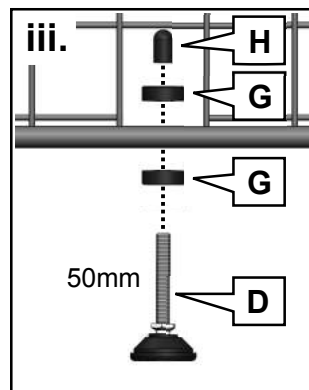

(60:40)

(50:50)

TDG 1528D

FITTING INSTRUCTION / INSTRUCTION DE MONTAGE / EINBAUANLEITUNG /
ISTRUZIONI PER L'USO / INSTRUCCIONES DE MONTAJE / MONTAGEHANDLEIDING

MERCEDES E CLASS ESTATE

LUGGAGE PARTITION DIVIDER / PARTITION CENTALE DE COFFRE À BAGAGES /
ABTRENUNG - GEPÄCKRAUMGITTER / RED DE DIVISIÓN DEL MALETERO /
DIVISORIO CENTRALE BAGAGLIAIO / DE VERDELER VAN DE BAGAGEVERDELING