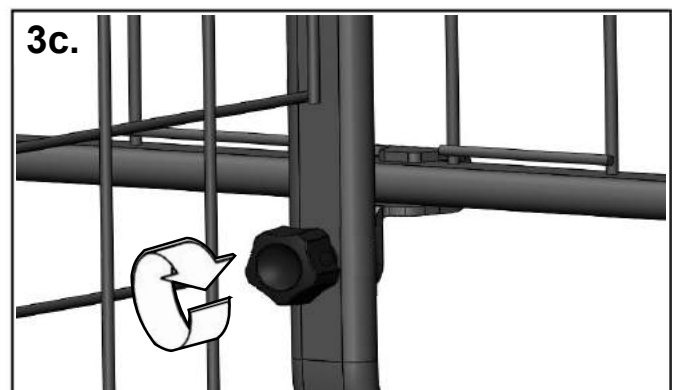

(60:40)

(50:50)

TDG 1528D

FITTING INSTRUCTION / INSTRUCTION DE MONTAGE / EINBAUANLEITUNG /
ISTRUZIONI PER L'USO / INSTRUCCIONES DE MONTAJE / MONTAGEHANDLEIDING

MERCEDES E CLASS ESTATE

LUGGAGE PARTITION DIVIDER / PARTITION CENTALE DE COFFRE À BAGAGES /
ABTRENUNG - GEPÄCKRAUMGITTER / RED DE DIVISIÓN DEL MALETERO /
DIVISORIO CENTRALE BAGAGLIAIO / DE VERDELER VAN DE BAGAGEVERDELING

TDG 1528D

FITTING INSTRUCTION / INSTRUCTION DE MONTAGE / EINBAUANLEITUNG /
ISTRUZIONI PER L'USO / INSTRUCCIONES DE MONTAJE / MONTAGEHANDLEIDING

MERCEDES E CLASS ESTATE

LUGGAGE PARTITION DIVIDER / PARTITION CENTALE DE COFFRE À BAGAGES /
ABTRENNUNG - GEPÄCKRAUMGITTER / RED DE DIVISIÓN DEL MALETERO /
DIVISORIO CENTRALE BAGAGLIAIO / DE VERDELER VAN DE BAGAGEVERDELING