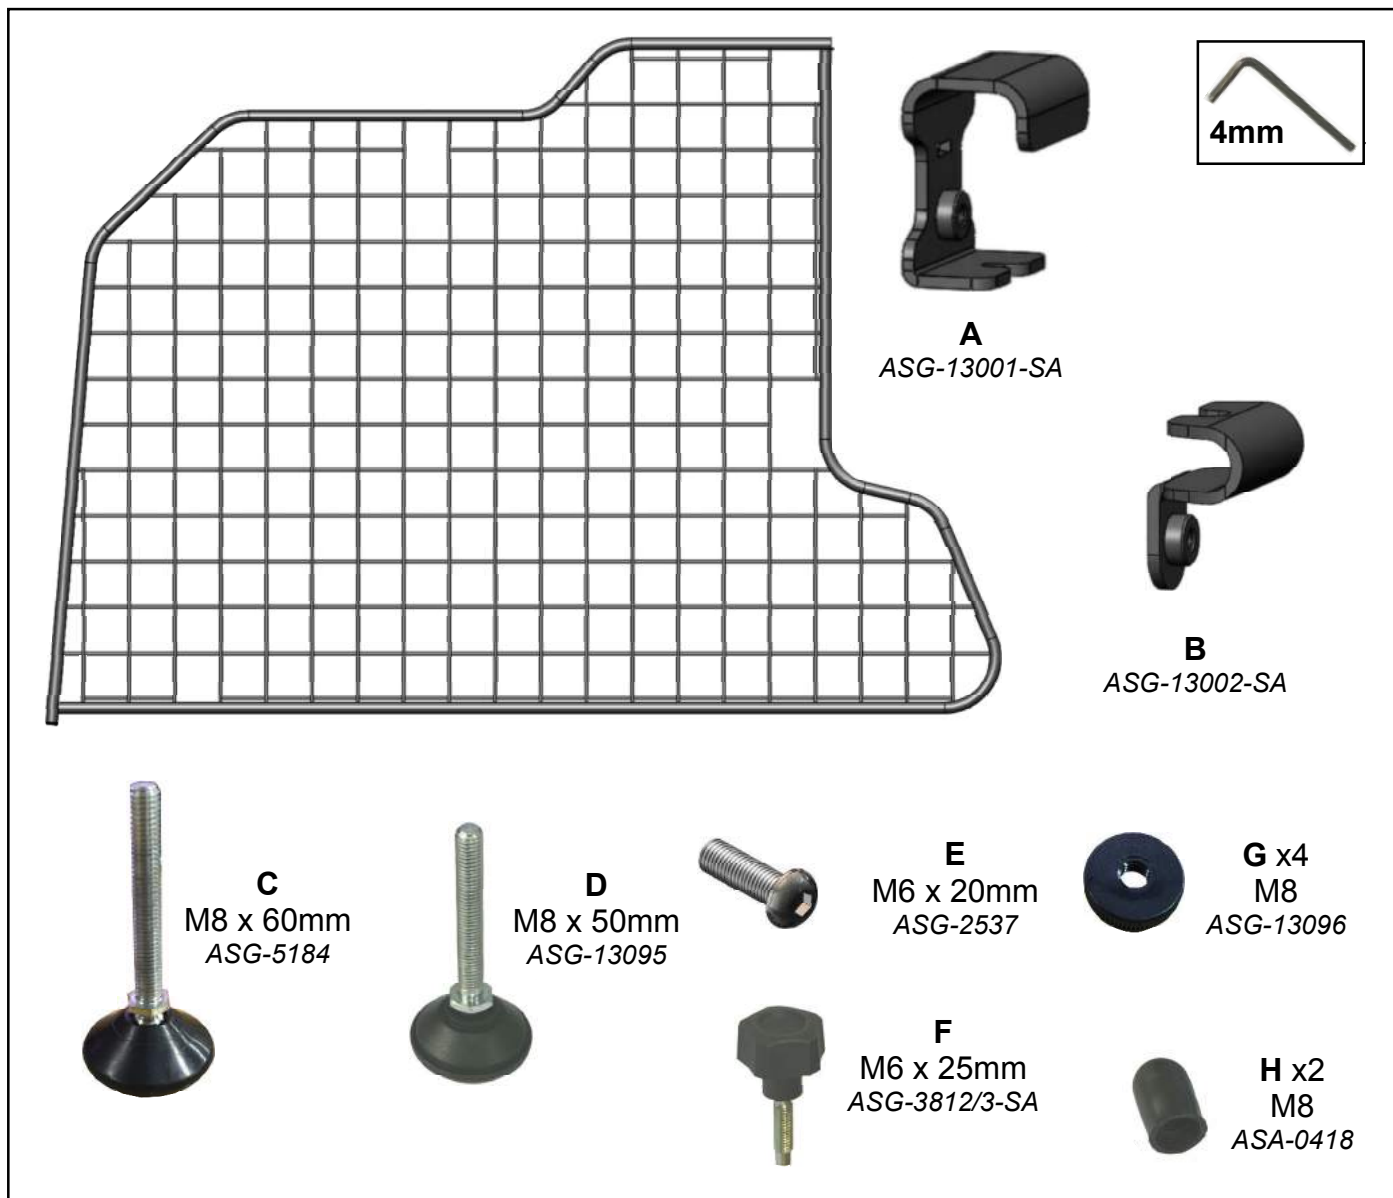

TDG 1528D

FITTING INSTRUCTION / INSTRUCTION DE MONTAGE / EINBAUANLEITUNG /
ISTRUZIONI PER L'USO / INSTRUCCIONES DE MONTAJE / MONTAGEHANDLEIDING

MERCEDES E CLASS ESTATE

LUGGAGE PARTITION DIVIDER / PARTITION CENTALE DE COFFRE À BAGAGES /
ABTRENUNG - GEPÄCKRAUMGITTER / RED DE DIVISIÓN DEL MALETERO /
DIVISORIO CENTRALE BAGAGLIAIO / DE VERDELER VAN DE BAGAGEVERDELING

(60:40)

(50:50)

TDG 1528D

FITTING INSTRUCTION / INSTRUCTION DE MONTAGE / EINBAUANLEITUNG /
ISTRUZIONI PER L'USO / INSTRUCCIONES DE MONTAJE / MONTAGEHANDLEIDING

MERCEDES E CLASS ESTATE

LUGGAGE PARTITION DIVIDER / PARTITION CENTALE DE COFFRE À BAGAGES /
ABTRENUNG - GEPÄCKRAUMGITTER / RED DE DIVISIÓN DEL MALETERO /
DIVISORIO CENTRALE BAGAGLIAIO / DE VERDELER VAN DE BAGAGEVERDELING

TDG 1528D

FITTING INSTRUCTION / INSTRUCTION DE MONTAGE / EINBAUANLEITUNG /
ISTRUZIONI PER L'USO / INSTRUCCIONES DE MONTAJE / MONTAGEHANDLEIDING

MERCEDES E CLASS ESTATE

LUGGAGE PARTITION DIVIDER / PARTITION CENTALE DE COFFRE À BAGAGES /
ABTRENNUNG - GEPÄCKRAUMGITTER / RED DE DIVISIÓN DEL MALETERO /
DIVISORIO CENTRALE BAGAGLIAIO / DE VERDELER VAN DE BAGAGEVERDELING