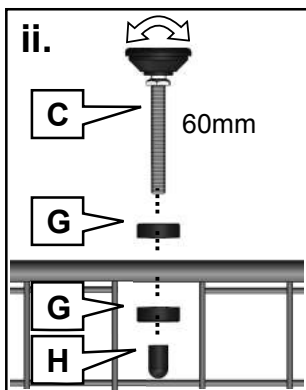

(60:40)

(50:50)

TDG 1528D

FITTING INSTRUCTION / INSTRUCTION DE MONTAGE / EINBAUANLEITUNG /
ISTRUZIONI PER L'USO / INSTRUCCIONES DE MONTAJE / MONTAGEHANDLEIDING

MERCEDES E CLASS ESTATE

LUGGAGE PARTITION DIVIDER / PARTITION CENTALE DE COFFRE À BAGAGES /
ABTRENUNG - GEPÄCKRAUMGITTER / RED DE DIVISIÓN DEL MALETERO /
DIVISORIO CENTRALE BAGAGLIAIO / DE VERDELER VAN DE BAGAGEVERDELING