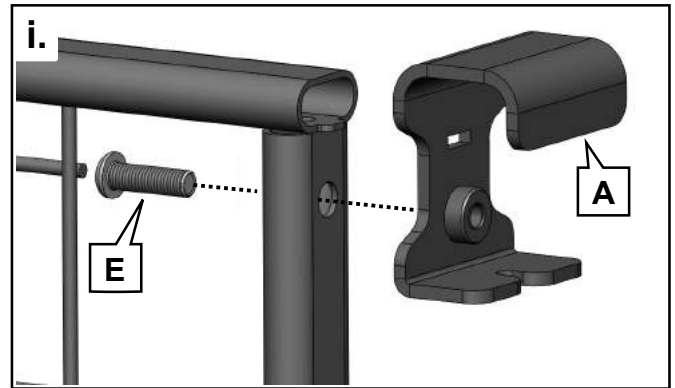

(60:40)

(50:50)

TDG 1528D

FITTING INSTRUCTION / INSTRUCTION DE MONTAGE / EINBAUANLEITUNG /
ISTRUZIONI PER L'USO / INSTRUCCIONES DE MONTAJE / MONTAGEHANDLEIDING

MERCEDES E CLASS ESTATE

LUGGAGE PARTITION DIVIDER / PARTITION CENTALE DE COFFRE À BAGAGES /
ABTRENUNG - GEPÄCKRAUMGITTER / RED DE DIVISIÓN DEL MALETERO /
DIVISORIO CENTRALE BAGAGLIAIO / DE VERDELER VAN DE BAGAGEVERDELING

TDG 1528D

FITTING INSTRUCTION / INSTRUCTION DE MONTAGE / EINBAUANLEITUNG /
ISTRUZIONI PER L'USO / INSTRUCCIONES DE MONTAJE / MONTAGEHANDLEIDING

MERCEDES E CLASS ESTATE

LUGGAGE PARTITION DIVIDER / PARTITION CENTALE DE COFFRE À BAGAGES /
ABTRENNUNG - GEPÄCKRAUMGITTER / RED DE DIVISIÓN DEL MALETERO /
DIVISORIO CENTRALE BAGAGLIAIO / DE VERDELER VAN DE BAGAGEVERDELING