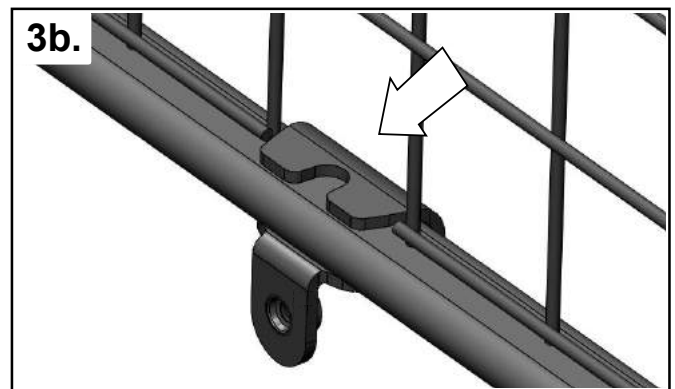

(60:40)

(50:50)

TDG 1528D

FITTING INSTRUCTION / INSTRUCTION DE MONTAGE / EINBAUANLEITUNG /
ISTRUZIONI PER L'USO / INSTRUCCIONES DE MONTAJE / MONTAGEHANDLEIDING

MERCEDES E CLASS ESTATE

LUGGAGE PARTITION DIVIDER / PARTITION CENTALE DE COFFRE À BAGAGES /
ABTRENUNG - GEPÄCKRAUMGITTER / RED DE DIVISIÓN DEL MALETERO /
DIVISORIO CENTRALE BAGAGLIAIO / DE VERDELER VAN DE BAGAGEVERDELING