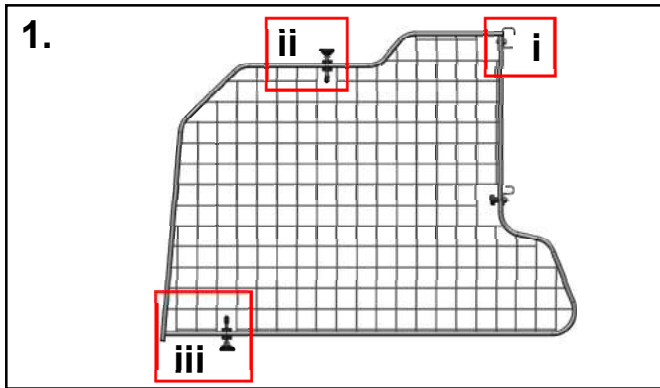

(60:40)

(50:50)

TDG 1528D

FITTING INSTRUCTION / INSTRUCTION DE MONTAGE / EINBAUANLEITUNG /
ISTRUZIONI PER L'USO / INSTRUCCIONES DE MONTAJE / MONTAGEHANDLEIDING

MERCEDES E CLASS ESTATE

LUGGAGE PARTITION DIVIDER / PARTITION CENTALE DE COFFRE À BAGAGES /
ABTRENUNG - GEPÄCKRAUMGITTER / RED DE DIVISIÓN DEL MALETERO /
DIVISORIO CENTRALE BAGAGLIAIO / DE VERDELER VAN DE BAGAGEVERDELING