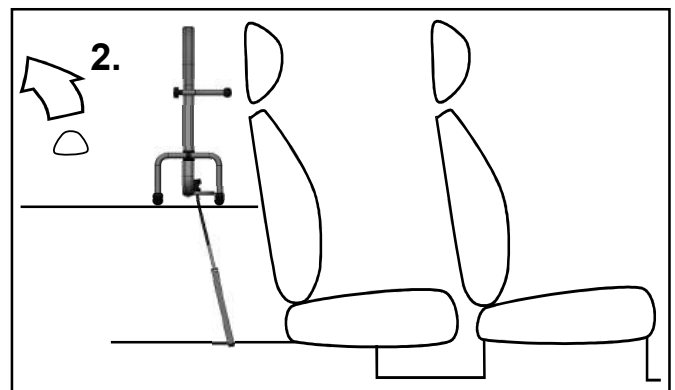

(60:40)

(50:50)

TDG 1528D

FITTING INSTRUCTION / INSTRUCTION DE MONTAGE / EINBAUANLEITUNG /
ISTRUZIONI PER L'USO / INSTRUCCIONES DE MONTAJE / MONTAGEHANDLEIDING

MERCEDES E CLASS ESTATE

LUGGAGE PARTITION DIVIDER / PARTITION CENTALE DE COFFRE À BAGAGES /
ABTRENUNG - GEPÄCKRAUMGITTER / RED DE DIVISIÓN DEL MALETERO /
DIVISORIO CENTRALE BAGAGLIAIO / DE VERDELER VAN DE BAGAGEVERDELING