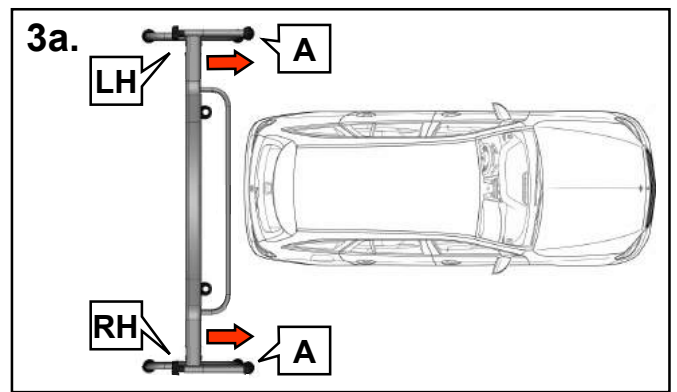

TDG 1528

FITTING INSTRUCTION / INSTRUCTION DE MONTAGE / EINBAUANLEITUNG /
ISTRUZIONI PER L'USO / INSTRUCCIONES DE MONTAJE / MONTAGEHANDLEIDING

MERCEDES E CLASS ESTATE

DOG GUARD / GRILLE PROTECTRICE POUR CHIEN / HUNDEGITTER /
RIPARO PER CANI / DEFENSA PARA PERROS / HONDEREK