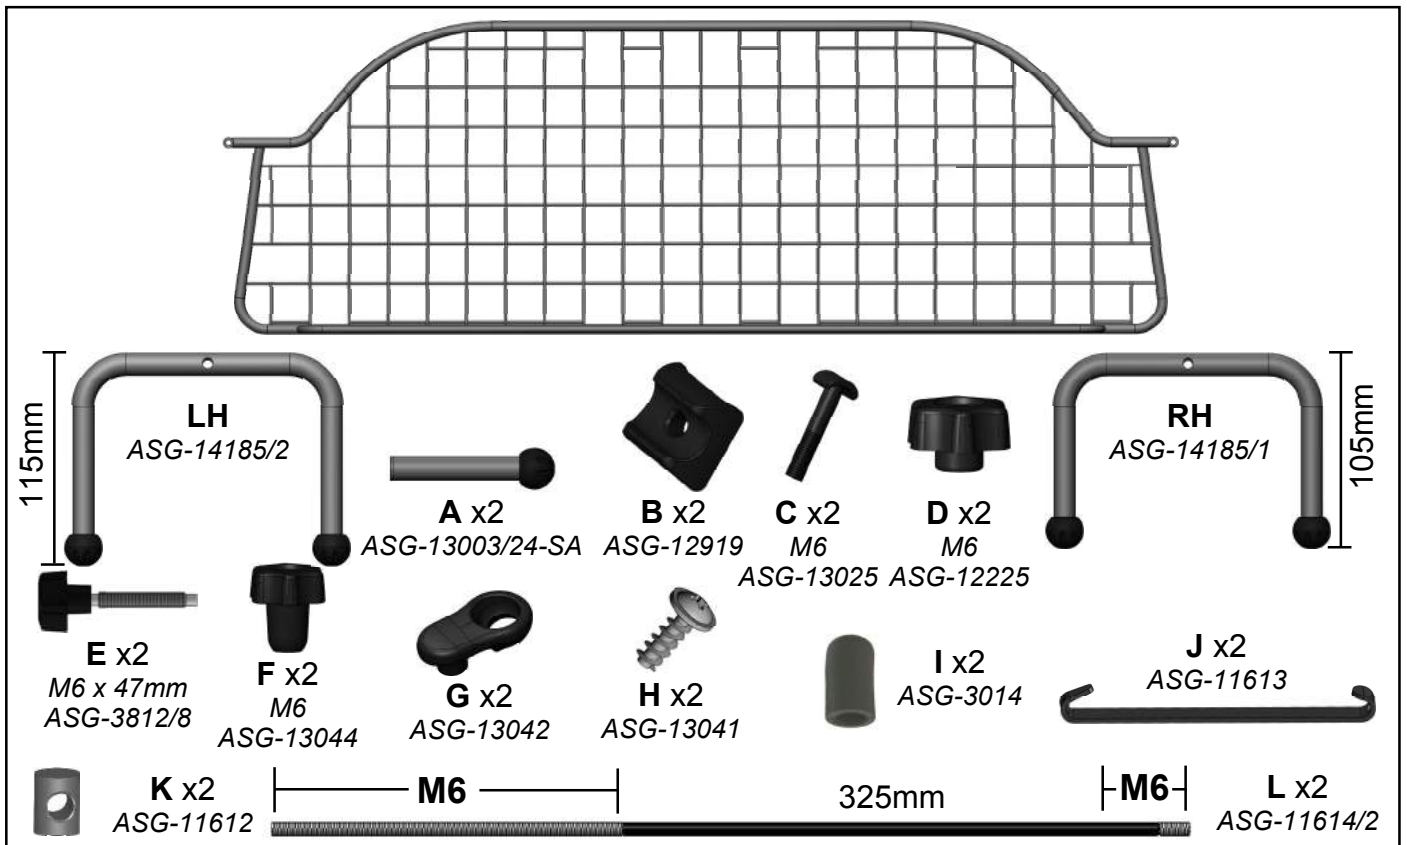

TDG 1528

FITTING INSTRUCTION / INSTRUCTION DE MONTAGE / EINBAUANLEITUNG /
ISTRUZIONI PER L'USO / INSTRUCCIONES DE MONTAJE / MONTAGEHANDLEIDING

MERCEDES E CLASS ESTATE

DOG GUARD / GRILLE PROTECTRICE POUR CHIEN / HUNDEGITTER /
RIPARO PER CANI / DEFENSA PARA PERROS / HONDEREK

TDG 1528

FITTING INSTRUCTION / INSTRUCTION DE MONTAGE / EINBAUANLEITUNG /
ISTRUZIONI PER L'USO / INSTRUCCIONES DE MONTAJE / MONTAGEHANDLEIDUNG

MERCEDES E CLASS ESTATE

DOG GUARD / GRILLE PROTECTRICE POUR CHIEN / HUNDEGITTER /
RIPARO PER CANI / DEFENSA PARA PERROS / HONDEREK