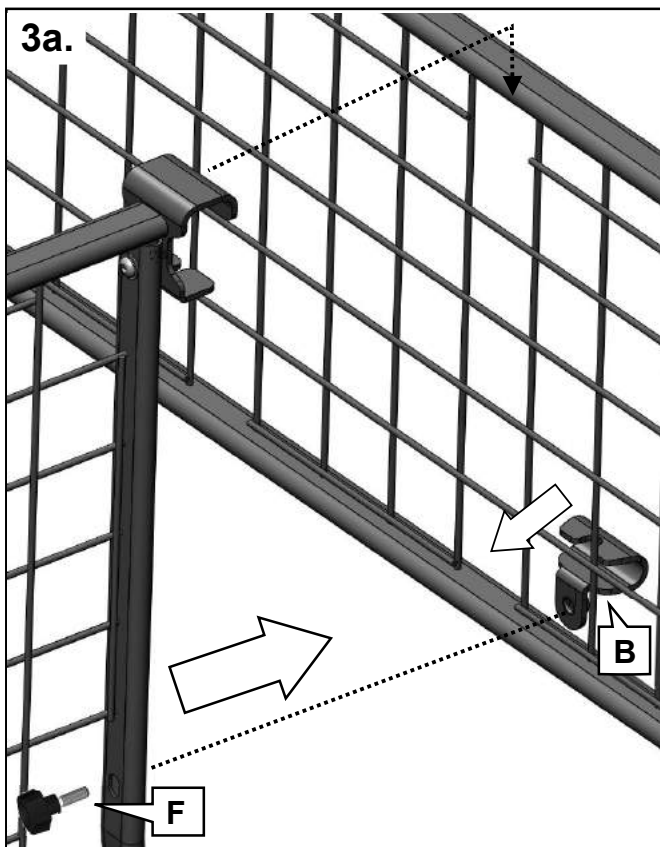

(60:40)

(50:50)

TDG 1527D

FITTING INSTRUCTION / INSTRUCTION DE MONTAGE / EINBAUANLEITUNG /
ISTRUZIONI PER L'USO / INSTRUCCIONES DE MONTAJE / MONTAGEHANDLEIDING

VOLVO V90

LUGGAGE PARTITION DIVIDER / PARTITION CENTALE DE COFFRE À BAGAGES /
ABTRENUNG - GEPÄCKKRAUMGITTER / RED DE DIVISIÓN DEL MALETERO /
DIVISORIO CENTRALE BAGAGLIAIO / DE VERDELER VAN DE BAGAGEVERDELING