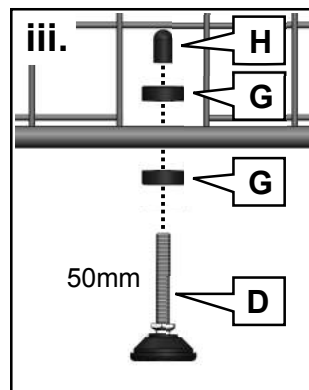

(60:40)

(50:50)

TDG 1527D

FITTING INSTRUCTION / INSTRUCTION DE MONTAGE / EINBAUANLEITUNG /
ISTRUZIONI PER L'USO / INSTRUCCIONES DE MONTAJE / MONTAGEHANDLEIDING

VOLVO V90

LUGGAGE PARTITION DIVIDER / PARTITION CENTALE DE COFFRE À BAGAGES /
ABTRENUNG - GEPÄCKKRAUMGITTER / RED DE DIVISIÓN DEL MALETERO /
DIVISORIO CENTRALE BAGAGLIAIO / DE VERDELER VAN DE BAGAGEVERDELING