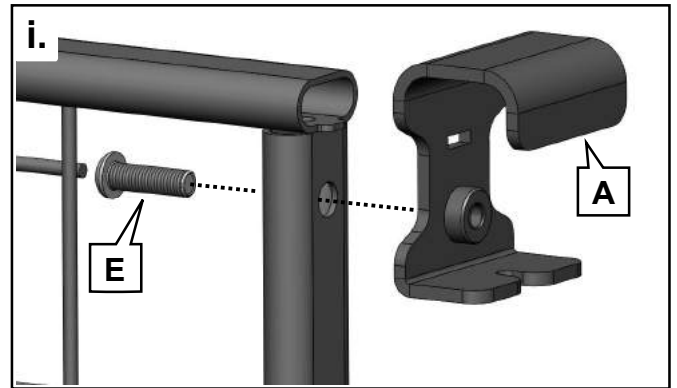

(60:40)

(50:50)

TDG 1527D

FITTING INSTRUCTION / INSTRUCTION DE MONTAGE / EINBAUANLEITUNG /
ISTRUZIONI PER L'USO / INSTRUCCIONES DE MONTAJE / MONTAGEHANDLEIDING

VOLVO V90

LUGGAGE PARTITION DIVIDER / PARTITION CENTALE DE COFFRE À BAGAGES /
ABTRENUNG - GEPÄCKKRAUMGITTER / RED DE DIVISIÓN DEL MALETERO /
DIVISORIO CENTRALE BAGAGLIAIO / DE VERDELER VAN DE BAGAGEVERDELING