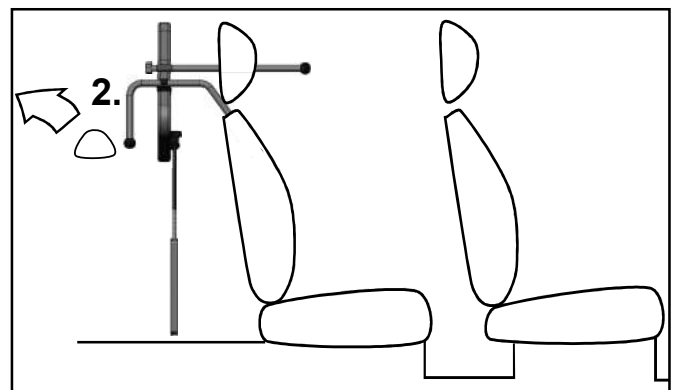

TDG 1527D

FITTING INSTRUCTION / INSTRUCTION DE MONTAGE / EINBAUANLEITUNG /
ISTRUZIONI PER L'USO / INSTRUCCIONES DE MONTAJE / MONTAGEHANDLEIDING

VOLVO V90

LUGGAGE PARTITION DIVIDER / PARTITION CENTALE DE COFFRE À BAGAGES /
ABTRENUNG - GEPÄCKKRAUMGITTER / RED DE DIVISIÓN DEL MALETERO /
DIVISORIO CENTRALE BAGAGLIAIO / DE VERDELER VAN DE BAGAGEVERDELING

(60:40)

(50:50)

TDG 1527D

FITTING INSTRUCTION / INSTRUCTION DE MONTAGE / EINBAUANLEITUNG /
ISTRUZIONI PER L'USO / INSTRUCCIONES DE MONTAJE / MONTAGEHANDLEIDING

VOLVO V90

LUGGAGE PARTITION DIVIDER / PARTITION CENTALE DE COFFRE À BAGAGES /
ABTRENUNG - GEPÄCKKRAUMGITTER / RED DE DIVISIÓN DEL MALETERO /
DIVISORIO CENTRALE BAGAGLIAIO / DE VERDELER VAN DE BAGAGEVERDELING