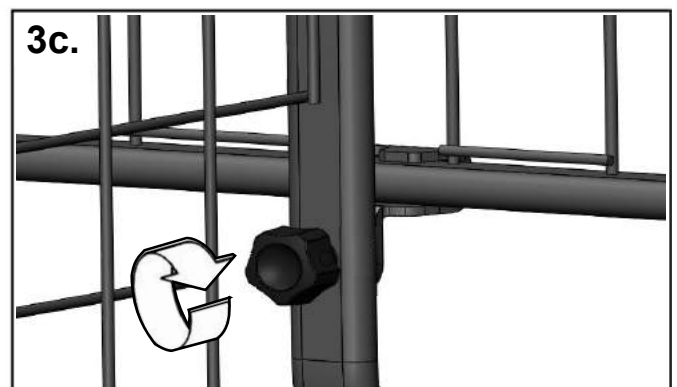

(60:40)

(50:50)

TDG 1527D

FITTING INSTRUCTION / INSTRUCTION DE MONTAGE / EINBAUANLEITUNG /
ISTRUZIONI PER L'USO / INSTRUCCIONES DE MONTAJE / MONTAGEHANDLEIDING

VOLVO V90

LUGGAGE PARTITION DIVIDER / PARTITION CENTALE DE COFFRE À BAGAGES /
ABTRENUNG - GEPÄCKKRAUMGITTER / RED DE DIVISIÓN DEL MALETERO /
DIVISORIO CENTRALE BAGAGLIAIO / DE VERDELER VAN DE BAGAGEVERDELING

TDG 1527D

FITTING INSTRUCTION / INSTRUCTION DE MONTAGE / EINBAUANLEITUNG /
ISTRUZIONI PER L'USO / INSTRUCCIONES DE MONTAJE / MONTAGEHANDLEIDING

VOLVO V90

LUGGAGE PARTITION DIVIDER / PARTITION CENTALE DE COFFRE À BAGAGES /
ABTRENUNG - GEPÄCKKRAUMGITTER / RED DE DIVISIÓN DEL MALETERO /
DIVISORIO CENTRALE BAGAGLIAIO / DE VERDELER VAN DE BAGAGEVERDELING