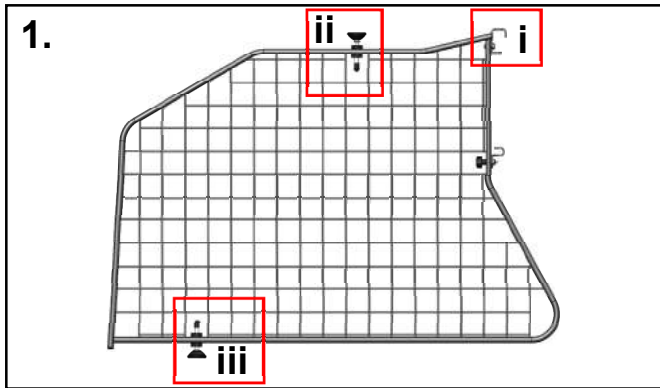

TDG 1527D

FITTING INSTRUCTION / INSTRUCTION DE MONTAGE / EINBAUANLEITUNG /
ISTRUZIONI PER L'USO / INSTRUCCIONES DE MONTAJE / MONTAGEHANDLEIDING

VOLVO V90

LUGGAGE PARTITION DIVIDER / PARTITION CENTALE DE COFFRE À BAGAGES /
ABTRENUNG - GEPÄCKKRAUMGITTER / RED DE DIVISIÓN DEL MALETERO /
DIVISORIO CENTRALE BAGAGLIAIO / DE VERDELER VAN DE BAGAGEVERDELING

(60:40)

(50:50)

TDG 1527D

FITTING INSTRUCTION / INSTRUCTION DE MONTAGE / EINBAUANLEITUNG /
ISTRUZIONI PER L'USO / INSTRUCCIONES DE MONTAJE / MONTAGEHANDLEIDING

VOLVO V90

LUGGAGE PARTITION DIVIDER / PARTITION CENTALE DE COFFRE À BAGAGES /
ABTRENUNG - GEPÄCKKRAUMGITTER / RED DE DIVISIÓN DEL MALETERO /
DIVISORIO CENTRALE BAGAGLIAIO / DE VERDELER VAN DE BAGAGEVERDELING