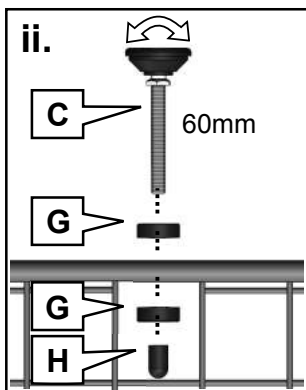

(60:40)

(50:50)

TDG 1527D

FITTING INSTRUCTION / INSTRUCTION DE MONTAGE / EINBAUANLEITUNG /
ISTRUZIONI PER L'USO / INSTRUCCIONES DE MONTAJE / MONTAGEHANDLEIDING

VOLVO V90

LUGGAGE PARTITION DIVIDER / PARTITION CENTALE DE COFFRE À BAGAGES /
ABTRENUNG - GEPÄCKKRAUMGITTER / RED DE DIVISIÓN DEL MALETERO /
DIVISORIO CENTRALE BAGAGLIAIO / DE VERDELER VAN DE BAGAGEVERDELING