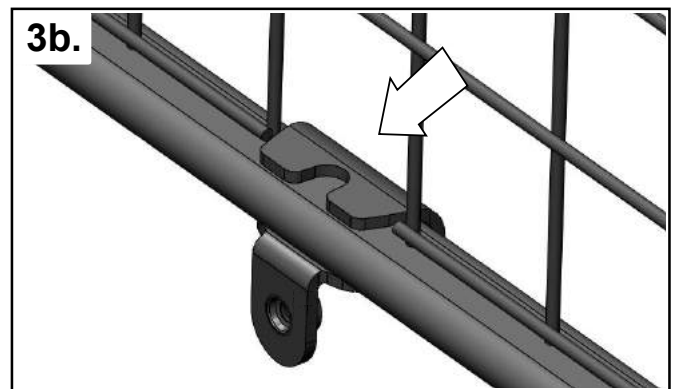

(60:40)

(50:50)

TDG 1527D

FITTING INSTRUCTION / INSTRUCTION DE MONTAGE / EINBAUANLEITUNG /
ISTRUZIONI PER L'USO / INSTRUCCIONES DE MONTAJE / MONTAGEHANDLEIDING

VOLVO V90

LUGGAGE PARTITION DIVIDER / PARTITION CENTALE DE COFFRE À BAGAGES /
ABTRENUNG - GEPÄCKKRAUMGITTER / RED DE DIVISIÓN DEL MALETERO /
DIVISORIO CENTRALE BAGAGLIAIO / DE VERDELER VAN DE BAGAGEVERDELING