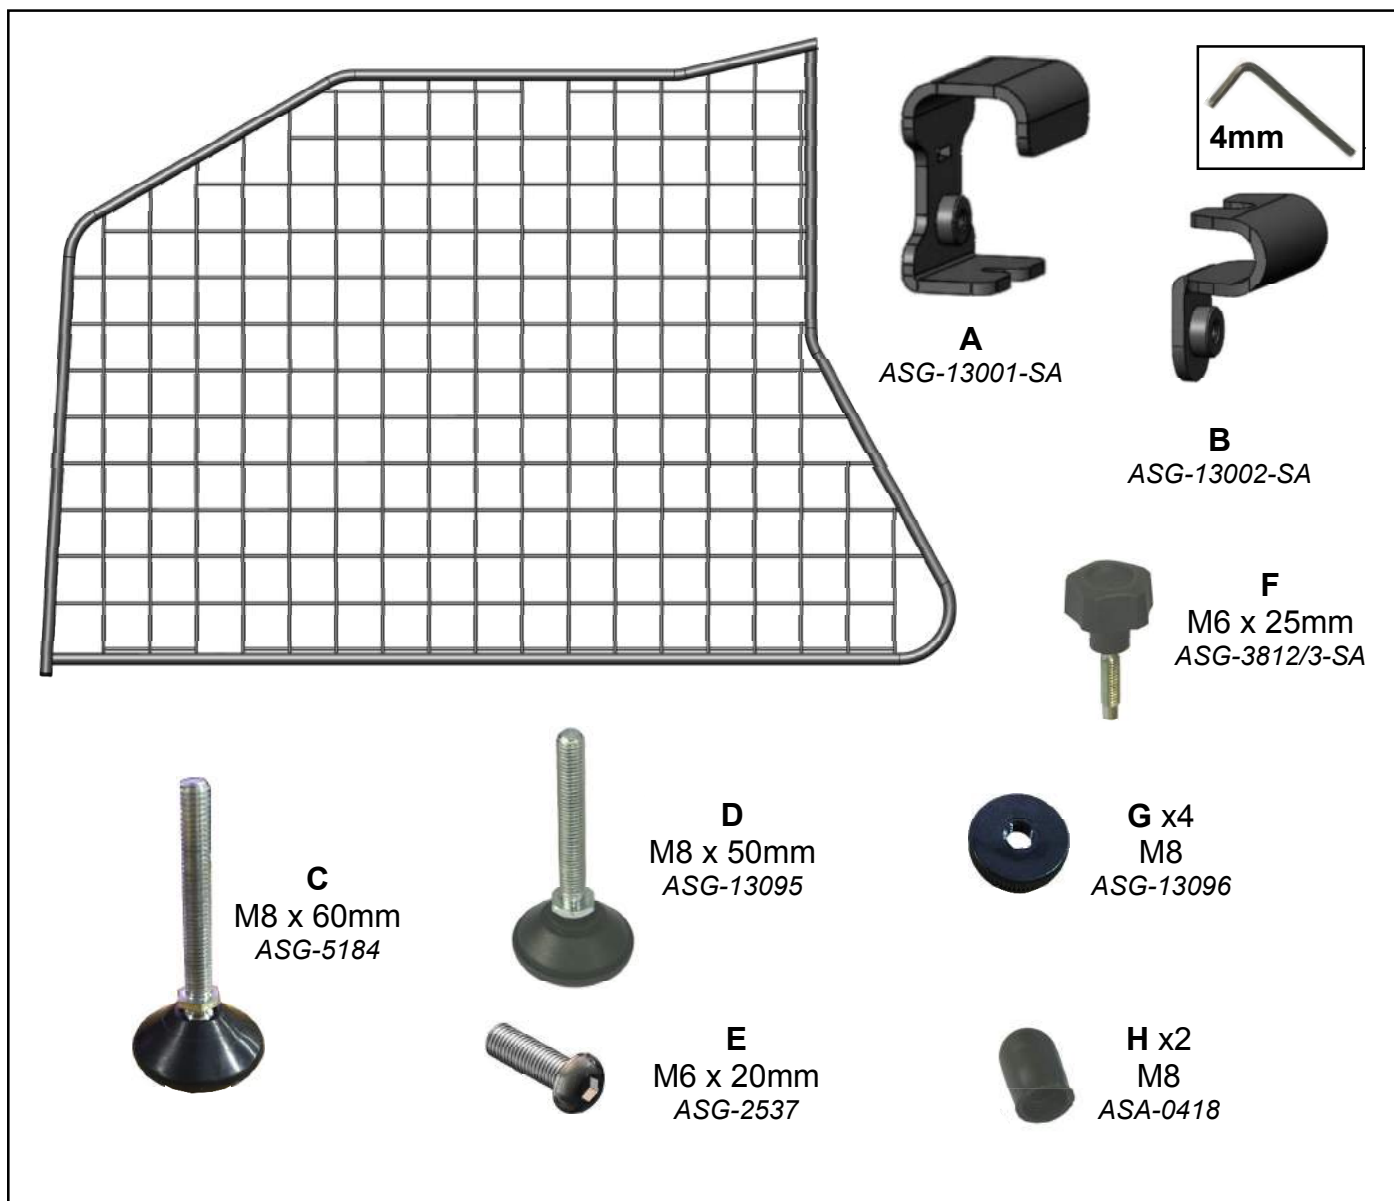

TDG 1527D

FITTING INSTRUCTION / INSTRUCTION DE MONTAGE / EINBAUANLEITUNG /
ISTRUZIONI PER L'USO / INSTRUCCIONES DE MONTAJE / MONTAGEHANDLEIDING

VOLVO V90

LUGGAGE PARTITION DIVIDER / PARTITION CENTALE DE COFFRE À BAGAGES /
ABTRENUNG - GEPÄCKKRAUMGITTER / RED DE DIVISIÓN DEL MALETERO /
DIVISORIO CENTRALE BAGAGLIAIO / DE VERDELER VAN DE BAGAGEVERDELING

(60:40)

(50:50)

TDG 1527D

FITTING INSTRUCTION / INSTRUCTION DE MONTAGE / EINBAUANLEITUNG /
ISTRUZIONI PER L'USO / INSTRUCCIONES DE MONTAJE / MONTAGEHANDLEIDING

VOLVO V90

LUGGAGE PARTITION DIVIDER / PARTITION CENTALE DE COFFRE À BAGAGES /
ABTRENUNG - GEPÄCKKRAUMGITTER / RED DE DIVISIÓN DEL MALETERO /
DIVISORIO CENTRALE BAGAGLIAIO / DE VERDELER VAN DE BAGAGEVERDELING