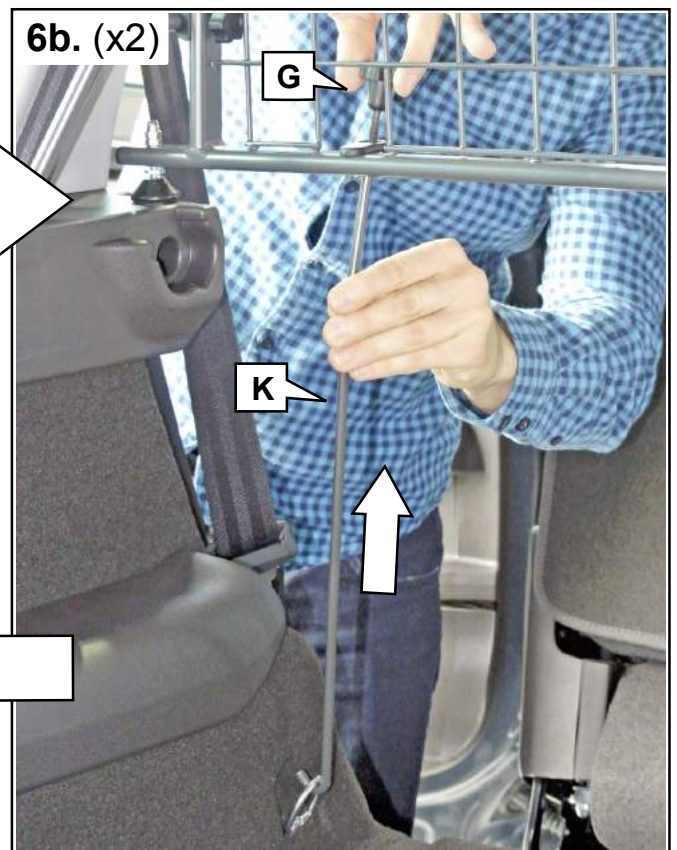

TDG 1526

FITTING INSTRUCTION / INSTRUCTION DE MONTAGE / EINBAUANLEITUNG /
ISTRUZIONI PER L'USO / INSTRUCCIONES DE MONTAJE / MONTAGEHANDLEIDING

RENAULT ESPACE

DOG GUARD / GRILLE PROTECTRICE POUR CHIEN / HUNDEGITTER /
RIPARO PER CANI / DEFENSA PARA PERROS / HONDEREK