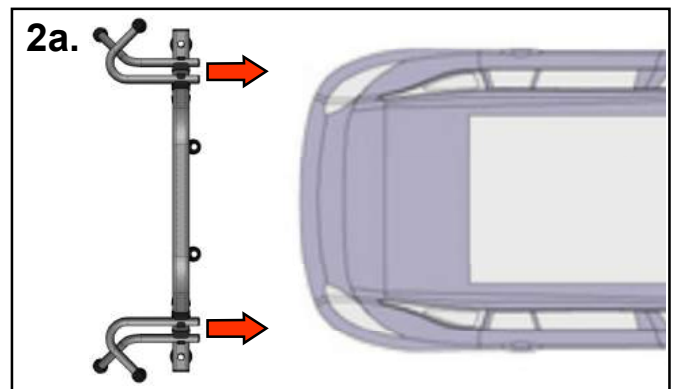

TDG 1526

FITTING INSTRUCTION / INSTRUCTION DE MONTAGE / EINBAUANLEITUNG /
ISTRUZIONI PER L'USO / INSTRUCCIONES DE MONTAJE / MONTAGEHANDLEIDUNG

RENAULT SPACE

DOG GUARD / GRILLE PROTECTRICE POUR CHIEN / HUNDEGITTER /
RIPARO PER CANI / DEFENSA PARA PERROS / HONDEREK