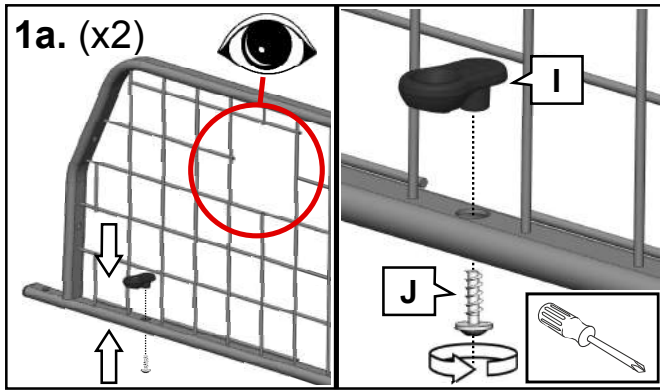

TDG 1526

FITTING INSTRUCTION / INSTRUCTION DE MONTAGE / EINBAUANLEITUNG /
ISTRUZIONI PER L'USO / INSTRUCCIONES DE MONTAJE / MONTAGEHANDLEIDING

RENAULT ESPACE

DOG GUARD / GRILLE PROTECTRICE POUR CHIEN / HUNDEGITTER /
RIPARO PER CANI / DEFENSA PARA PERROS / HONDEREK

TDG 1526

FITTING INSTRUCTION / INSTRUCTION DE MONTAGE / EINBAUANLEITUNG /
ISTRUZIONI PER L'USO / INSTRUCCIONES DE MONTAJE / MONTAGEHANDLEIDUNG

RENAULT SPACE

DOG GUARD / GRILLE PROTECTRICE POUR CHIEN / HUNDEGITTER /
RIPARO PER CANI / DEFENSA PARA PERROS / HONDEREK