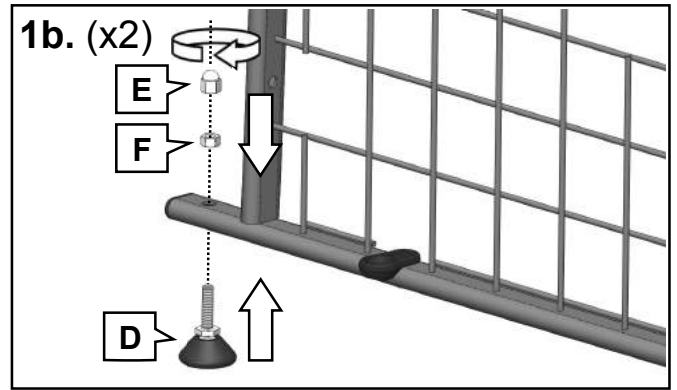

TDG 1526

FITTING INSTRUCTION / INSTRUCTION DE MONTAGE / EINBAUANLEITUNG /
ISTRUZIONI PER L'USO / INSTRUCCIONES DE MONTAJE / MONTAGEHANDLEIDUNG

RENAULT SPACE

DOG GUARD / GRILLE PROTECTRICE POUR CHIEN / HUNDEGITTER /
RIPARO PER CANI / DEFENSA PARA PERROS / HONDEREK