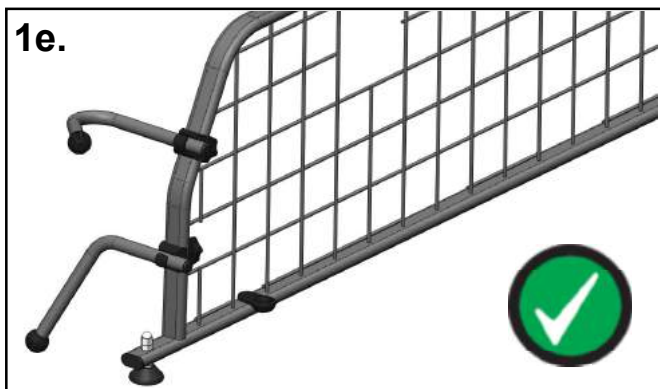

TDG 1526

FITTING INSTRUCTION / INSTRUCTION DE MONTAGE / EINBAUANLEITUNG /
ISTRUZIONI PER L'USO / INSTRUCCIONES DE MONTAJE / MONTAGEHANDLEIDUNG

RENAULT SPACE

DOG GUARD / GRILLE PROTECTRICE POUR CHIEN / HUNDEGITTER /
RIPARO PER CANI / DEFENSA PARA PERROS / HONDEREK