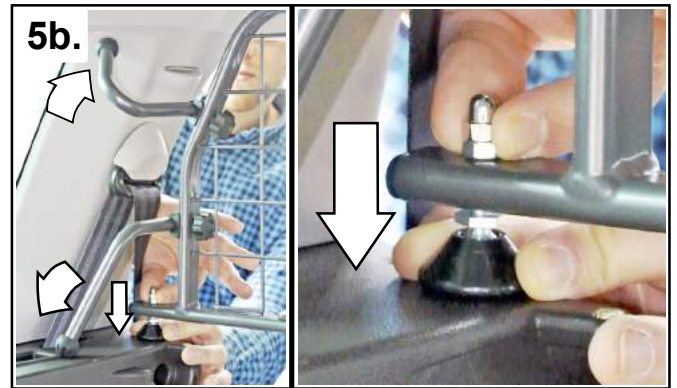

TDG 1526

FITTING INSTRUCTION / INSTRUCTION DE MONTAGE / EINBAUANLEITUNG /
ISTRUZIONI PER L'USO / INSTRUCCIONES DE MONTAJE / MONTAGEHANDLEIDING

RENAULT ESPACE

DOG GUARD / GRILLE PROTECTRICE POUR CHIEN / HUNDEGITTER /
RIPARO PER CANI / DEFENSA PARA PERROS / HONDEREK