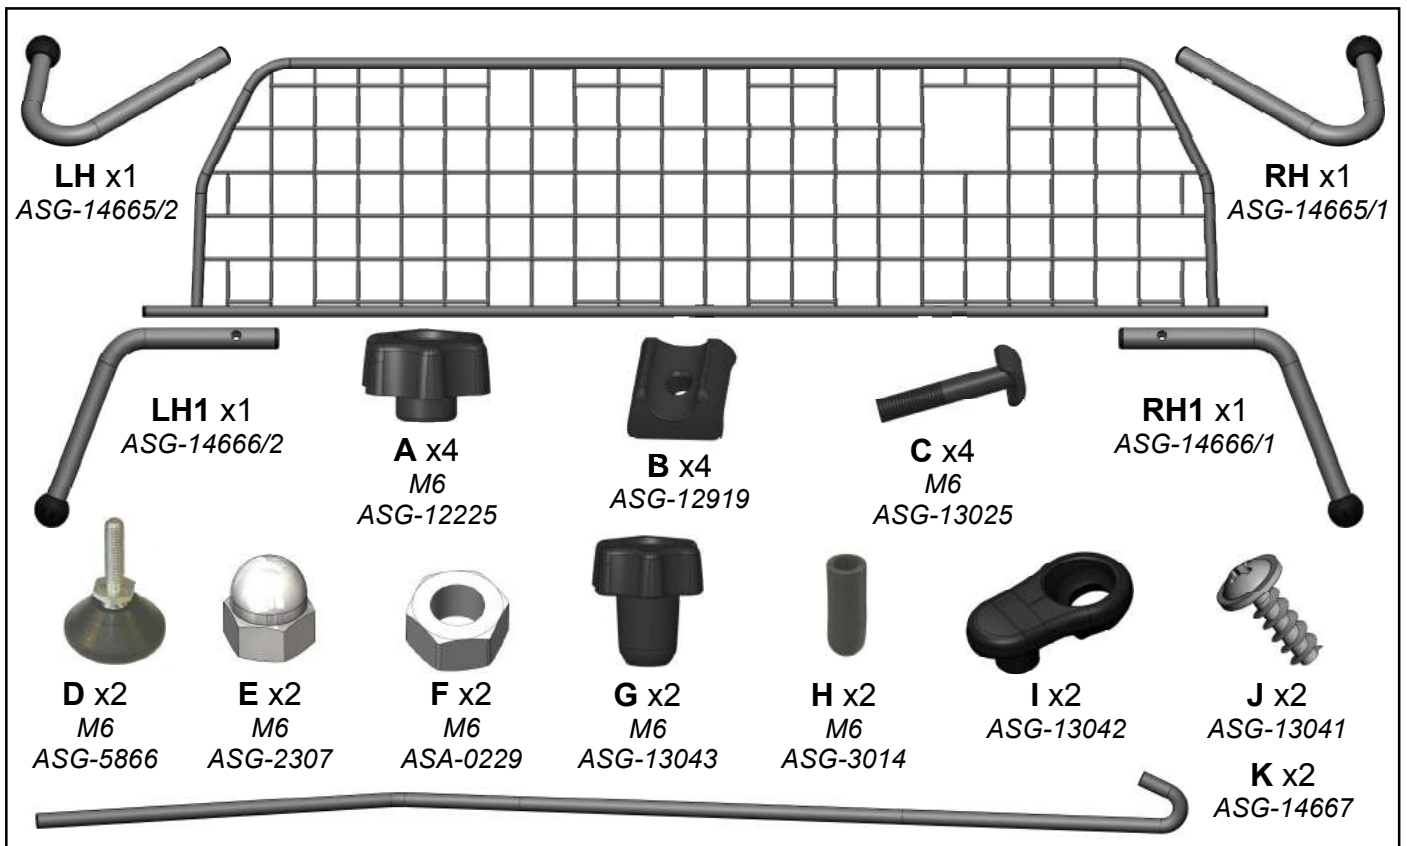

TDG 1526

FITTING INSTRUCTION / INSTRUCTION DE MONTAGE / EINBAUANLEITUNG /
ISTRUZIONI PER L'USO / INSTRUCCIONES DE MONTAJE / MONTAGEHANDLEIDING

RENAULT ESPACE

DOG GUARD / GRILLE PROTECTRICE POUR CHIEN / HUNDEGITTER /
RIPARO PER CANI / DEFENSA PARA PERROS / HONDEREK

TDG 1526

FITTING INSTRUCTION / INSTRUCTION DE MONTAGE / EINBAUANLEITUNG /
ISTRUZIONI PER L'USO / INSTRUCCIONES DE MONTAJE / MONTAGEHANDLEIDUNG

RENAULT SPACE

DOG GUARD / GRILLE PROTECTRICE POUR CHIEN / HUNDEGITTER /
RIPARO PER CANI / DEFENSA PARA PERROS / HONDEREK