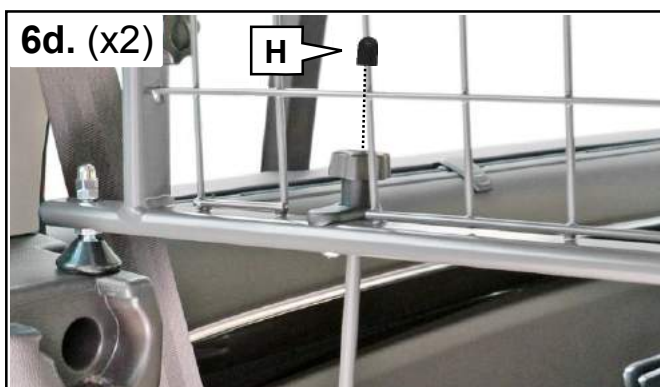

TDG 1526

FITTING INSTRUCTION / INSTRUCTION DE MONTAGE / EINBAUANLEITUNG /
ISTRUZIONI PER L'USO / INSTRUCCIONES DE MONTAJE / MONTAGEHANDLEIDING

RENAULT ESPACE

DOG GUARD / GRILLE PROTECTRICE POUR CHIEN / HUNDEGITTER /
RIPARO PER CANI / DEFENSA PARA PERROS / HONDEREK