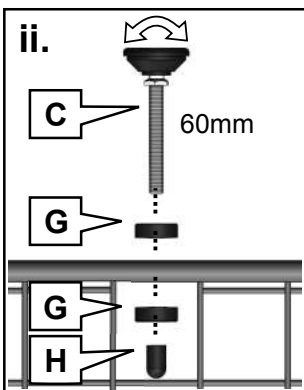

(60:40)

(50:50)

TDG 1525D

FITTING INSTRUCTION / INSTRUCTION DE MONTAGE / EINBAUANLEITUNG /
ISTRUZIONI PER L'USO / INSTRUCCIONES DE MONTAJE / MONTAGEHANDLEIDING

RENAULT TALISMAN

LUGGAGE PARTITION DIVIDER / PARTITION CENTALE DE COFFRE À BAGAGES /
ABTRENUNG - GEPÄCKRAUMGITTER / RED DE DIVISIÓN DEL MALETERO /
DIVISORIO CENTRALE BAGAGLIAIO / DE VERDELER VAN DE BAGAGEVERDELING