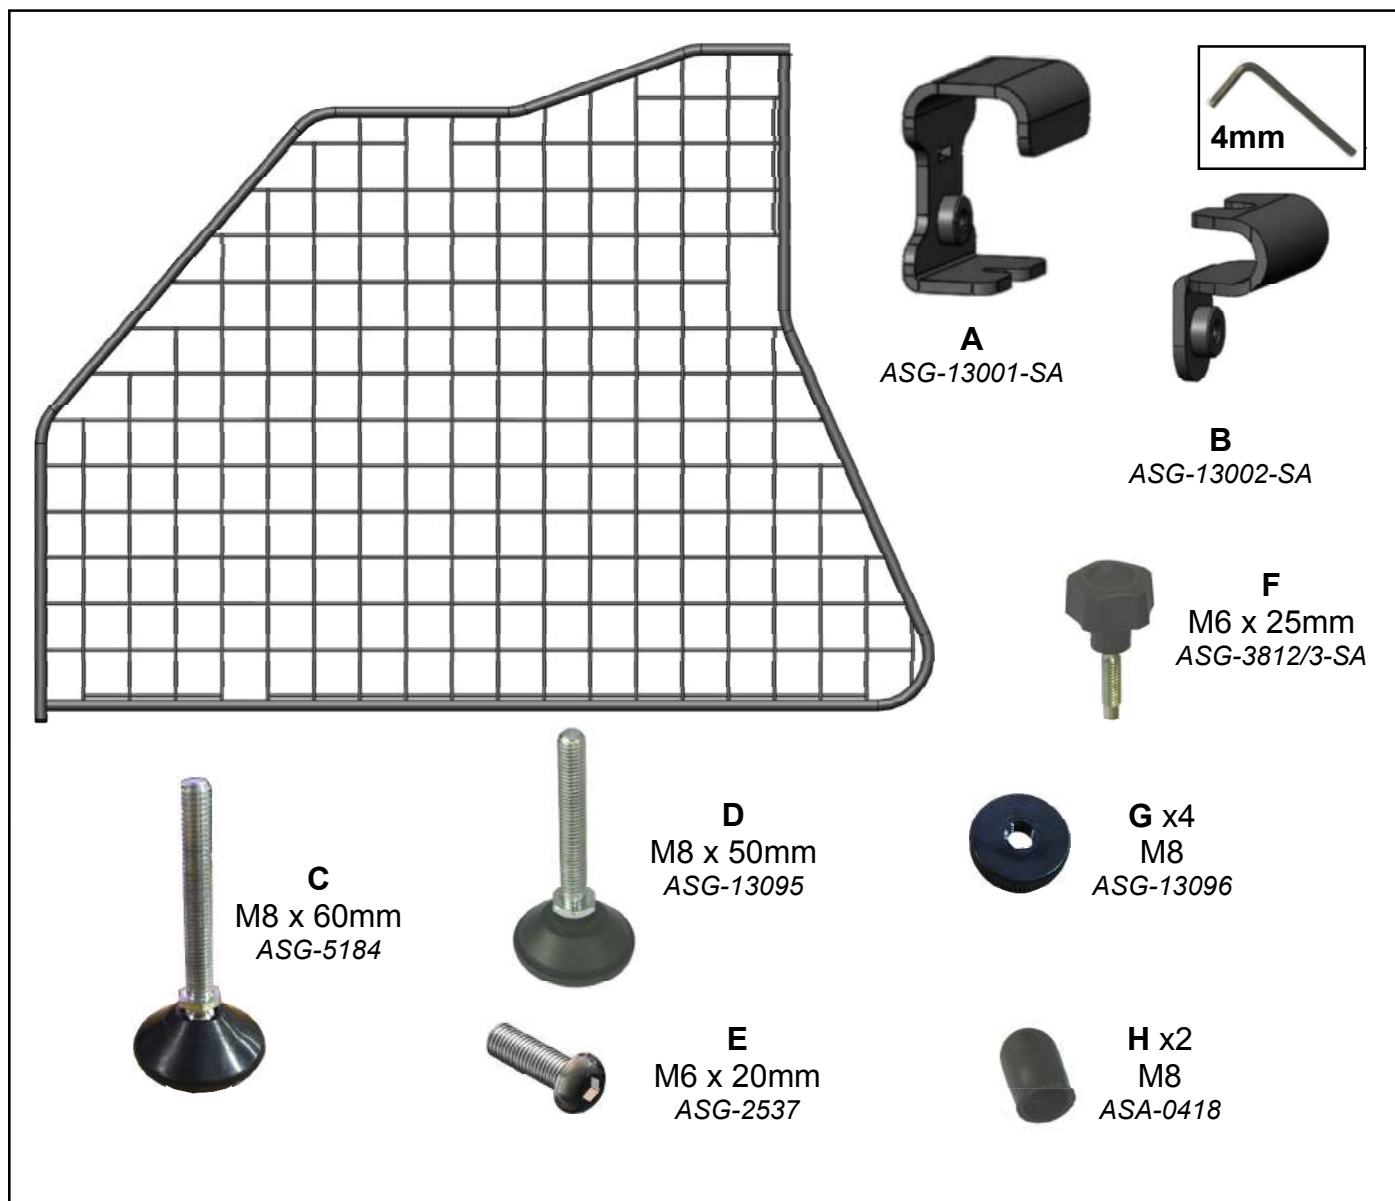

TDG 1525D

FITTING INSTRUCTION / INSTRUCTION DE MONTAGE / EINBAUANLEITUNG /
ISTRUZIONI PER L'USO / INSTRUCCIONES DE MONTAJE / MONTAGEHANDLEIDING

RENAULT TALISMAN

LUGGAGE PARTITION DIVIDER / PARTITION CENTALE DE COFFRE À BAGAGES /
ABTRENUNG - GEPÄCKRAUMGITTER / RED DE DIVISIÓN DEL MALETERO /
DIVISORIO CENTRALE BAGAGLIAIO / DE VERDELER VAN DE BAGAGEVERDELING

(60:40)

(50:50)

TDG 1525D

FITTING INSTRUCTION / INSTRUCTION DE MONTAGE / EINBAUANLEITUNG /
ISTRUZIONI PER L'USO / INSTRUCCIONES DE MONTAJE / MONTAGEHANDLEIDING

RENAULT TALISMAN

LUGGAGE PARTITION DIVIDER / PARTITION CENTALE DE COFFRE À BAGAGES /
ABTRENUNG - GEPÄCKRAUMGITTER / RED DE DIVISIÓN DEL MALETERO /
DIVISORIO CENTRALE BAGAGLIAIO / DE VERDELER VAN DE BAGAGEVERDELING