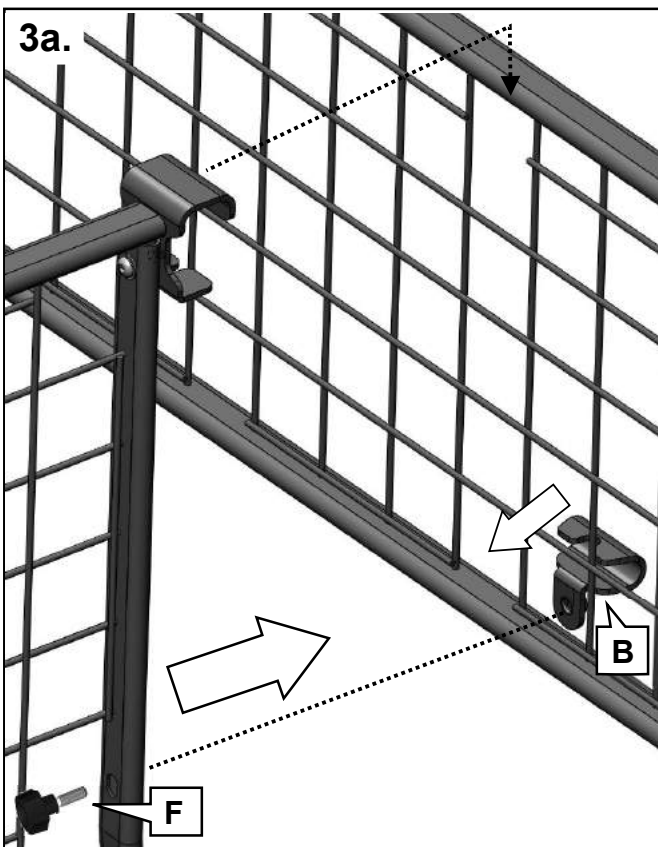

(60:40)

(50:50)

TDG 1525D

FITTING INSTRUCTION / INSTRUCTION DE MONTAGE / EINBAUANLEITUNG /
ISTRUZIONI PER L'USO / INSTRUCCIONES DE MONTAJE / MONTAGEHANDLEIDING

RENAULT TALISMAN

LUGGAGE PARTITION DIVIDER / PARTITION CENTALE DE COFFRE À BAGAGES /
ABTRENUNG - GEPÄCKRAUMGITTER / RED DE DIVISIÓN DEL MALETERO /
DIVISORIO CENTRALE BAGAGLIAIO / DE VERDELER VAN DE BAGAGEVERDELING