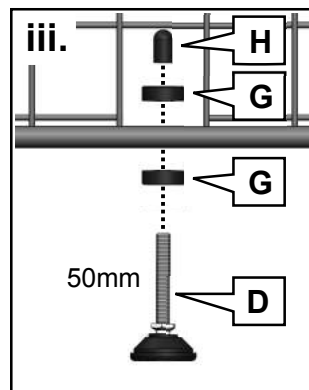

(60:40)

(50:50)

TDG 1525D

FITTING INSTRUCTION / INSTRUCTION DE MONTAGE / EINBAUANLEITUNG /
ISTRUZIONI PER L'USO / INSTRUCCIONES DE MONTAJE / MONTAGEHANDLEIDING

RENAULT TALISMAN

LUGGAGE PARTITION DIVIDER / PARTITION CENTALE DE COFFRE À BAGAGES /
ABTRENUNG - GEPÄCKRAUMGITTER / RED DE DIVISIÓN DEL MALETERO /
DIVISORIO CENTRALE BAGAGLIAIO / DE VERDELER VAN DE BAGAGEVERDELING

TDG 1525D

FITTING INSTRUCTION / INSTRUCTION DE MONTAGE / EINBAUANLEITUNG /
ISTRUZIONI PER L'USO / INSTRUCCIONES DE MONTAJE / MONTAGEHANDLEIDING

RENAULT TALISMAN

LUGGAGE PARTITION DIVIDER / PARTITION CENTALE DE COFFRE À BAGAGES /
ABTRENUNG - GEPÄCKRAUMGITTER / RED DE DIVISIÓN DEL MALETERO /
DIVISORIO CENTRALE BAGAGLIAIO / DE VERDELER VAN DE BAGAGEVERDELING