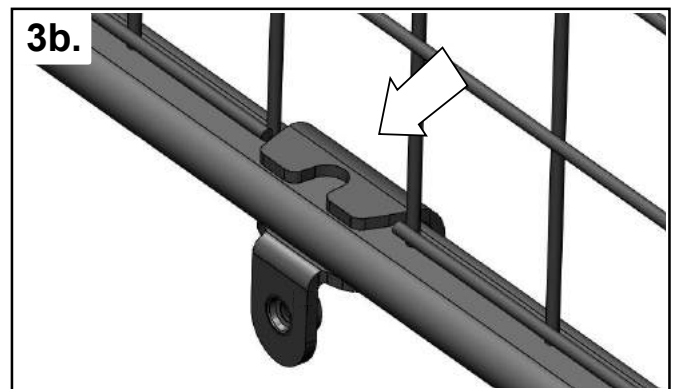

(60:40)

(50:50)

TDG 1525D

FITTING INSTRUCTION / INSTRUCTION DE MONTAGE / EINBAUANLEITUNG /
ISTRUZIONI PER L'USO / INSTRUCCIONES DE MONTAJE / MONTAGEHANDLEIDING

RENAULT TALISMAN

LUGGAGE PARTITION DIVIDER / PARTITION CENTALE DE COFFRE À BAGAGES /
ABTRENUNG - GEPÄCKRAUMGITTER / RED DE DIVISIÓN DEL MALETERO /
DIVISORIO CENTRALE BAGAGLIAIO / DE VERDELER VAN DE BAGAGEVERDELING