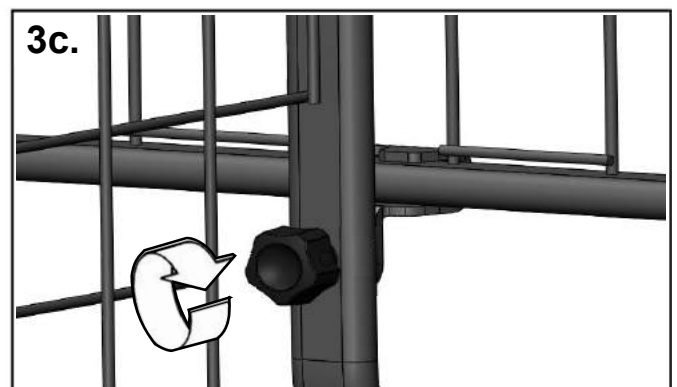

(60:40)

(50:50)

TDG 1525D

FITTING INSTRUCTION / INSTRUCTION DE MONTAGE / EINBAUANLEITUNG /
ISTRUZIONI PER L'USO / INSTRUCCIONES DE MONTAJE / MONTAGEHANDLEIDING

RENAULT TALISMAN

LUGGAGE PARTITION DIVIDER / PARTITION CENTALE DE COFFRE À BAGAGES /
ABTRENUNG - GEPÄCKRAUMGITTER / RED DE DIVISIÓN DEL MALETERO /
DIVISORIO CENTRALE BAGAGLIAIO / DE VERDELER VAN DE BAGAGEVERDELING

TDG 1525D

FITTING INSTRUCTION / INSTRUCTION DE MONTAGE / EINBAUANLEITUNG /
ISTRUZIONI PER L'USO / INSTRUCCIONES DE MONTAJE / MONTAGEHANDLEIDING

RENAULT TALISMAN

LUGGAGE PARTITION DIVIDER / PARTITION CENTALE DE COFFRE À BAGAGES /
ABTRENUNG - GEPÄCKRAUMGITTER / RED DE DIVISIÓN DEL MALETERO /
DIVISORIO CENTRALE BAGAGLIAIO / DE VERDELER VAN DE BAGAGEVERDELING