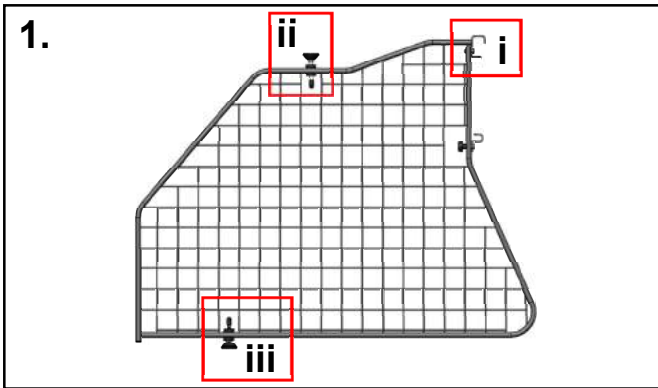

TDG 1525D

FITTING INSTRUCTION / INSTRUCTION DE MONTAGE / EINBAUANLEITUNG /
ISTRUZIONI PER L'USO / INSTRUCCIONES DE MONTAJE / MONTAGEHANDLEIDING

RENAULT TALISMAN

LUGGAGE PARTITION DIVIDER / PARTITION CENTALE DE COFFRE À BAGAGES /
ABTRENUNG - GEPÄCKRAUMGITTER / RED DE DIVISIÓN DEL MALETERO /
DIVISORIO CENTRALE BAGAGLIAIO / DE VERDELER VAN DE BAGAGEVERDELING

(60:40)

(50:50)

TDG 1525D

FITTING INSTRUCTION / INSTRUCTION DE MONTAGE / EINBAUANLEITUNG /
ISTRUZIONI PER L'USO / INSTRUCCIONES DE MONTAJE / MONTAGEHANDLEIDING

RENAULT TALISMAN

LUGGAGE PARTITION DIVIDER / PARTITION CENTALE DE COFFRE À BAGAGES /
ABTRENUNG - GEPÄCKRAUMGITTER / RED DE DIVISIÓN DEL MALETERO /
DIVISORIO CENTRALE BAGAGLIAIO / DE VERDELER VAN DE BAGAGEVERDELING