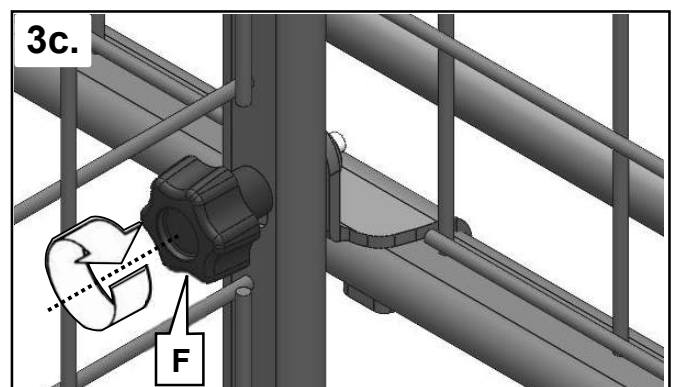

(50:50)

(60:40)

TDG 1523D

FITTING INSTRUCTION / INSTRUCTION DE MONTAGE / EINBAUANLEITUNG /
ISTRUZIONI PER L'USO / INSTRUCCIONES DE MONTAJE / MONTAGEHANDLEIDING

RENAULT MEGANE SPORTS TOURER

LUGGAGE PARTITION DIVIDER / PARTITION CENTALE DE COFFRE À BAGAGES /
ABTRENUNG - GEPÄCKRAUMGITTER / RED DE DIVISIÓN DEL MALETERO /
DIVISORIO CENTRALE BAGAGLIAIO / DE VERDELER VAN DE BAGAGEVERDELING