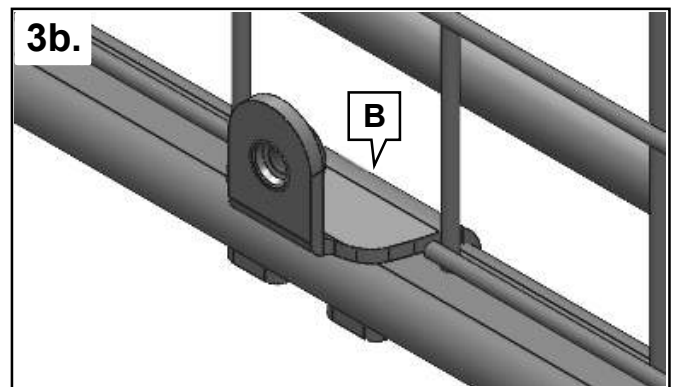

(50:50)

(60:40)

TDG 1523D

FITTING INSTRUCTION / INSTRUCTION DE MONTAGE / EINBAUANLEITUNG /
ISTRUZIONI PER L'USO / INSTRUCCIONES DE MONTAJE / MONTAGEHANDLEIDING

RENAULT MEGANE SPORTS TOURER

LUGGAGE PARTITION DIVIDER / PARTITION CENTALE DE COFFRE À BAGAGES /
ABTRENUNG - GEPÄCKRAUMGITTER / RED DE DIVISIÓN DEL MALETERO /
DIVISORIO CENTRALE BAGAGLIAIO / DE VERDELER VAN DE BAGAGEVERDELING