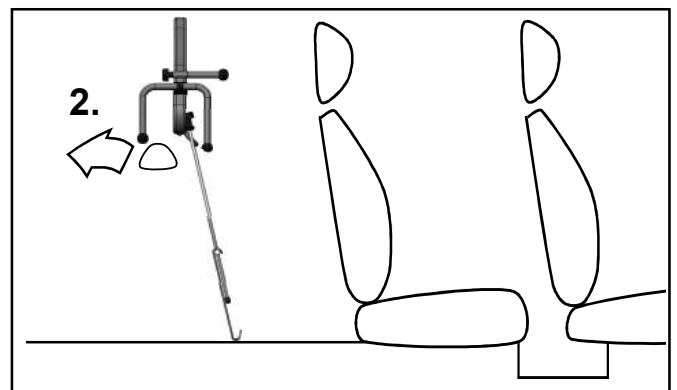

(50:50)

(60:40)

TDG 1523D

FITTING INSTRUCTION / INSTRUCTION DE MONTAGE / EINBAUANLEITUNG /
ISTRUZIONI PER L'USO / INSTRUCCIONES DE MONTAJE / MONTAGEHANDLEIDING

RENAULT MEGANE SPORTS TOURER

LUGGAGE PARTITION DIVIDER / PARTITION CENTALE DE COFFRE À BAGAGES /
ABTRENUNG - GEPÄCKRAUMGITTER / RED DE DIVISIÓN DEL MALETERO /
DIVISORIO CENTRALE BAGAGLIAIO / DE VERDELER VAN DE BAGAGEVERDELING