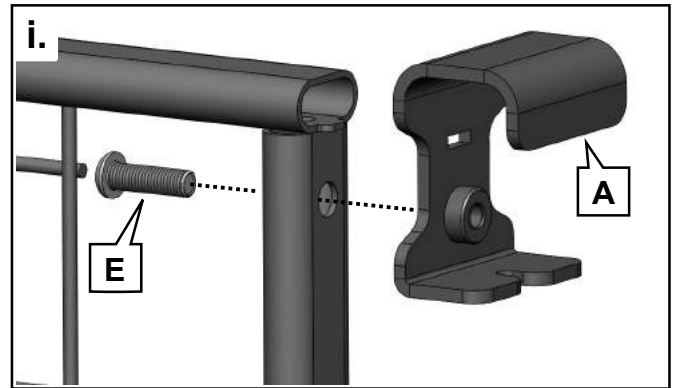

(50:50)

(60:40)

TDG 1523D

FITTING INSTRUCTION / INSTRUCTION DE MONTAGE / EINBAUANLEITUNG /
ISTRUZIONI PER L'USO / INSTRUCCIONES DE MONTAJE / MONTAGEHANDLEIDING

RENAULT MEGANE SPORTS TOURER

LUGGAGE PARTITION DIVIDER / PARTITION CENTALE DE COFFRE À BAGAGES /
ABTRENUNG - GEPÄCKRAUMGITTER / RED DE DIVISIÓN DEL MALETERO /
DIVISORIO CENTRALE BAGAGLIAIO / DE VERDELER VAN DE BAGAGEVERDELING