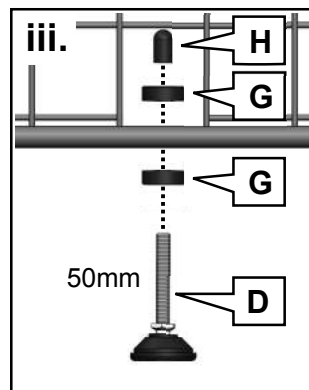

(50:50)

(60:40)

TDG 1523D

FITTING INSTRUCTION / INSTRUCTION DE MONTAGE / EINBAUANLEITUNG /
ISTRUZIONI PER L'USO / INSTRUCCIONES DE MONTAJE / MONTAGEHANDLEIDING

RENAULT MEGANE SPORTS TOURER

LUGGAGE PARTITION DIVIDER / PARTITION CENTALE DE COFFRE À BAGAGES /
ABTRENUNG - GEPÄCKRAUMGITTER / RED DE DIVISIÓN DEL MALETERO /
DIVISORIO CENTRALE BAGAGLIAIO / DE VERDELER VAN DE BAGAGEVERDELING

TDG 1523D

FITTING INSTRUCTION / INSTRUCCION DE MONTAGE / EINBAUANLEITUNG /
ISTRUZIONI PER L'USO / INSTRUCCIONES DE MONTAJE / MONTAGEHANDLEIDING

RENAULT MEGANE SPORTS TOURER

LUGGAGE PARTITION DIVIDER / PARTITION CENTALE DE COFFRE À BAGAGES /
ABTRENUNG - GEPÄCKRAUMGITTER / RED DE DIVISIÓN DEL MALETERO /
DIVISORIO CENTRALE BAGAGLIAIO / DE VERDELER VAN DE BAGAGEVERDELING