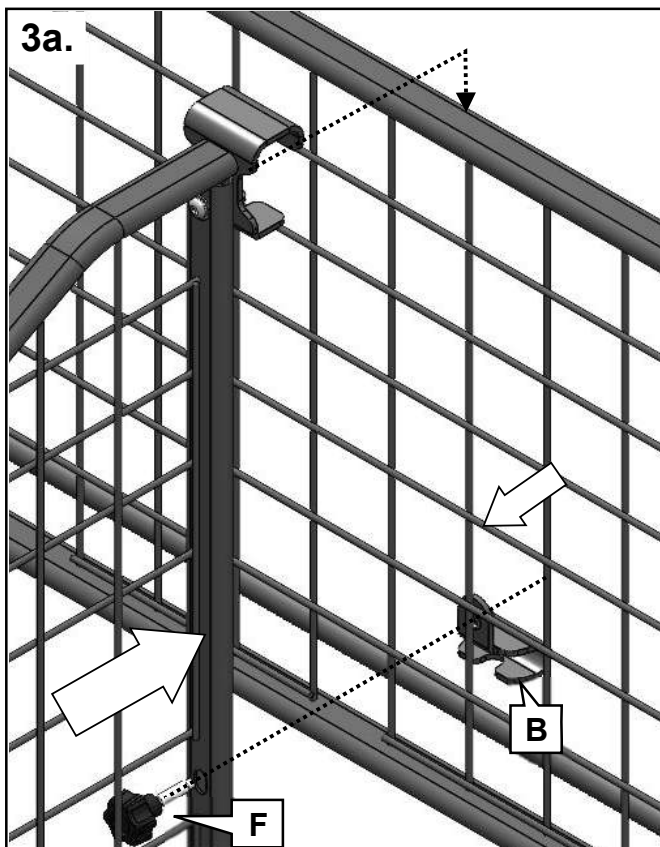

(50:50)

(60:40)

TDG 1523D

FITTING INSTRUCTION / INSTRUCTION DE MONTAGE / EINBAUANLEITUNG /
ISTRUZIONI PER L'USO / INSTRUCCIONES DE MONTAJE / MONTAGEHANDLEIDING

RENAULT MEGANE SPORTS TOURER

LUGGAGE PARTITION DIVIDER / PARTITION CENTALE DE COFFRE À BAGAGES /
ABTRENUNG - GEPÄCKRAUMGITTER / RED DE DIVISIÓN DEL MALETERO /
DIVISORIO CENTRALE BAGAGLIAIO / DE VERDELER VAN DE BAGAGEVERDELING

TDG 1523D

FITTING INSTRUCTION / INSTRUCCION DE MONTAGE / EINBAUANLEITUNG /
ISTRUZIONI PER L'USO / INSTRUCCIONES DE MONTAJE / MONTAGEHANDLEIDING

RENAULT MEGANE SPORTS TOURER

LUGGAGE PARTITION DIVIDER / PARTITION CENTALE DE COFFRE À BAGAGES /
ABTRENUNG - GEPÄCKRAUMGITTER / RED DE DIVISIÓN DEL MALETERO /
DIVISORIO CENTRALE BAGAGLIAIO / DE VERDELER VAN DE BAGAGEVERDELING