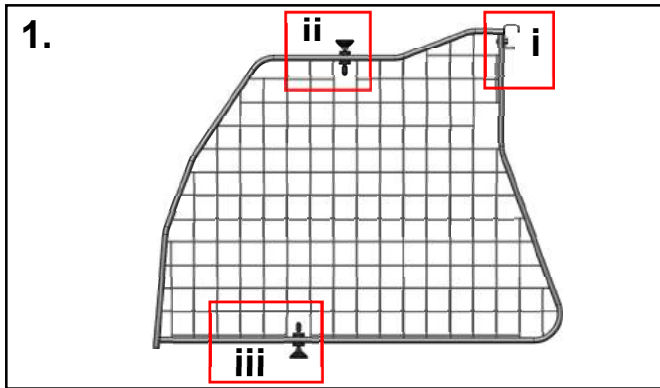

(50:50)

(60:40)

TDG 1523D

FITTING INSTRUCTION / INSTRUCTION DE MONTAGE / EINBAUANLEITUNG /
ISTRUZIONI PER L'USO / INSTRUCCIONES DE MONTAJE / MONTAGEHANDLEIDING

RENAULT MEGANE SPORTS TOURER

LUGGAGE PARTITION DIVIDER / PARTITION CENTALE DE COFFRE À BAGAGES /
ABTRENUNG - GEPÄCKRAUMGITTER / RED DE DIVISIÓN DEL MALETERO /
DIVISORIO CENTRALE BAGAGLIAIO / DE VERDELER VAN DE BAGAGEVERDELING

TDG 1523D

FITTING INSTRUCTION / INSTRUCCION DE MONTAGE / EINBAUANLEITUNG /
ISTRUZIONI PER L'USO / INSTRUCCIONES DE MONTAJE / MONTAGEHANDLEIDING

RENAULT MEGANE SPORTS TOURER

LUGGAGE PARTITION DIVIDER / PARTITION CENTALE DE COFFRE À BAGAGES /
ABTRENUNG - GEPÄCKRAUMGITTER / RED DE DIVISIÓN DEL MALETERO /
DIVISORIO CENTRALE BAGAGLIAIO / DE VERDELER VAN DE BAGAGEVERDELING