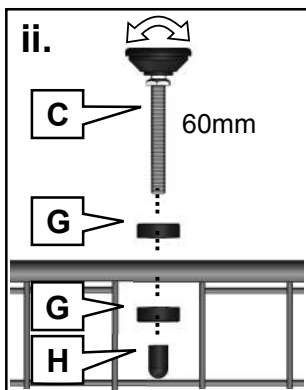

(50:50)

(60:40)

TDG 1523D

FITTING INSTRUCTION / INSTRUCTION DE MONTAGE / EINBAUANLEITUNG /
ISTRUZIONI PER L'USO / INSTRUCCIONES DE MONTAJE / MONTAGEHANDLEIDING

RENAULT MEGANE SPORTS TOURER

LUGGAGE PARTITION DIVIDER / PARTITION CENTALE DE COFFRE À BAGAGES /
ABTRENUNG - GEPÄCKRAUMGITTER / RED DE DIVISIÓN DEL MALETERO /
DIVISORIO CENTRALE BAGAGLIAIO / DE VERDELER VAN DE BAGAGEVERDELING

TDG 1523D

FITTING INSTRUCTION / INSTRUCCION DE MONTAGE / EINBAUANLEITUNG /
ISTRUZIONI PER L'USO / INSTRUCCIONES DE MONTAJE / MONTAGEHANDLEIDING

RENAULT MEGANE SPORTS TOURER

LUGGAGE PARTITION DIVIDER / PARTITION CENTALE DE COFFRE À BAGAGES /
ABTRENUNG - GEPÄCKRAUMGITTER / RED DE DIVISIÓN DEL MALETERO /
DIVISORIO CENTRALE BAGAGLIAIO / DE VERDELER VAN DE BAGAGEVERDELING