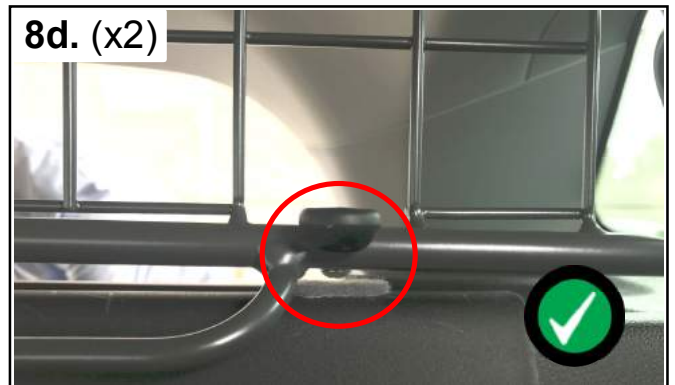

TDG 1523

FITTING INSTRUCTION / INSTRUCTION DE MONTAGE / EINBAUANLEITUNG /
ISTRUZIONI PER L'USO / INSTRUCCIONES DE MONTAJE / MONTAGEHANDLEIDING

RENAULT MEGANE SPORTS TOURER

DOG GUARD / GRILLE PROTECTRICE POUR CHIEN / HUNDEGITTER /
RIPARO PER CANI / DEFENSA PARA PERROS / HONDEREK