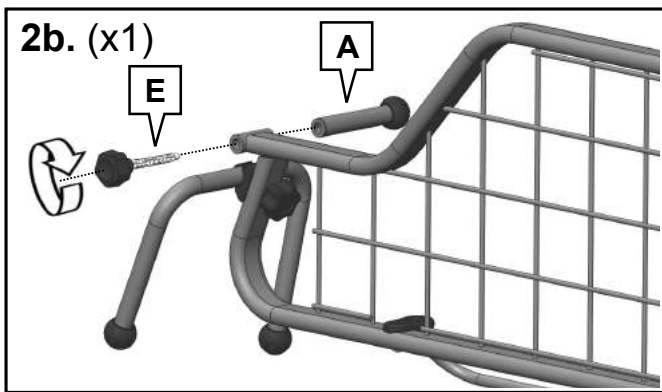

TDG 1523

FITTING INSTRUCTION / INSTRUCTION DE MONTAGE / EINBAUANLEITUNG /
ISTRUZIONI PER L'USO / INSTRUCCIONES DE MONTAJE / MONTAGEHANDLEIDING

RENAULT MEGANE SPORTS TOURER

DOG GUARD / GRILLE PROTECTRICE POUR CHIEN / HUNDEGITTER /
RIPARO PER CANI / DEFENSA PARA PERROS / HONDEREK