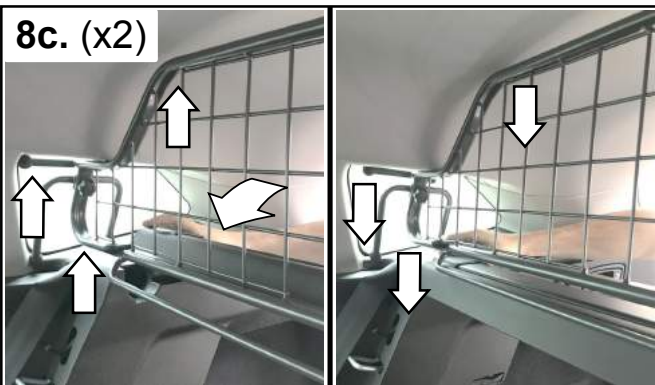

TDG 1523

FITTING INSTRUCTION / INSTRUCTION DE MONTAGE / EINBAUANLEITUNG /
ISTRUZIONI PER L'USO / INSTRUCCIONES DE MONTAJE / MONTAGEHANDLEIDING

RENAULT MEGANE SPORTS TOURER

DOG GUARD / GRILLE PROTECTRICE POUR CHIEN / HUNDEGITTER /
RIPARO PER CANI / DEFENSA PARA PERROS / HONDEREK