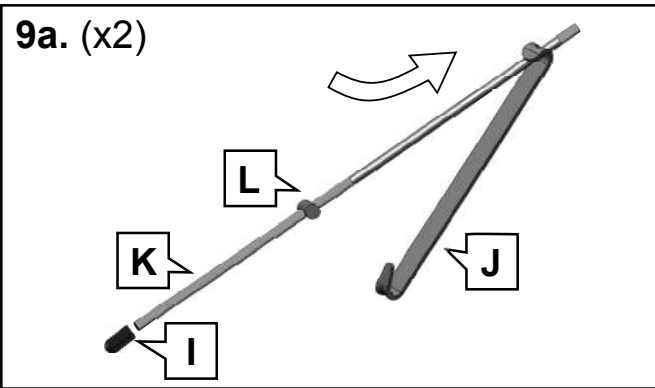

TDG 1523

FITTING INSTRUCTION / INSTRUCTION DE MONTAGE / EINBAUANLEITUNG /
ISTRUZIONI PER L'USO / INSTRUCCIONES DE MONTAJE / MONTAGEHANDLEIDING

RENAULT MEGANE SPORTS TOURER

DOG GUARD / GRILLE PROTECTRICE POUR CHIEN / HUNDEGITTER /
RIPARO PER CANI / DEFENSA PARA PERROS / HONDEREK