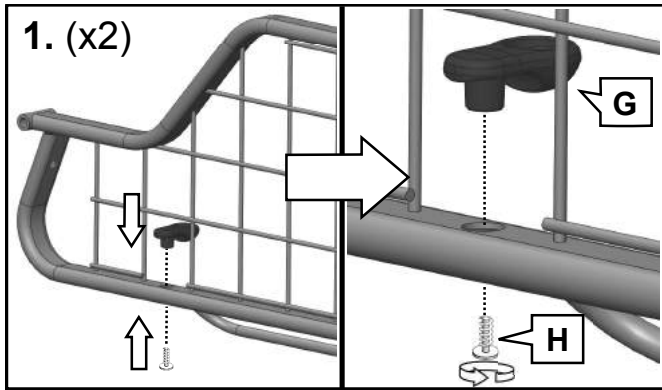

TDG 1523

FITTING INSTRUCTION / INSTRUCTION DE MONTAGE / EINBAUANLEITUNG /
ISTRUZIONI PER L'USO / INSTRUCCIONES DE MONTAJE / MONTAGEHANDLEIDING

RENAULT MEGANE SPORTS TOURER

DOG GUARD / GRILLE PROTECTRICE POUR CHIEN / HUNDEGITTER /
RIPARO PER CANI / DEFENSA PARA PERROS / HONDEREK