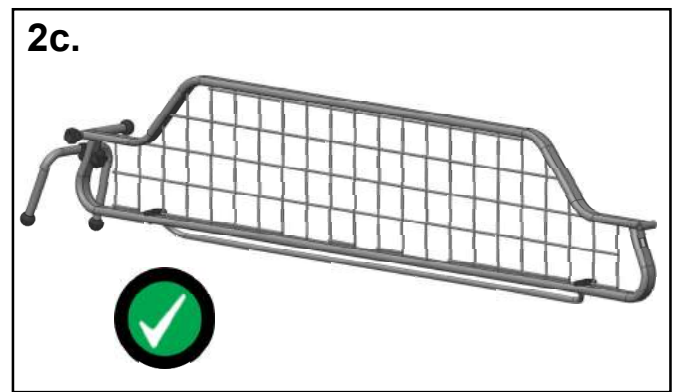

TDG 1523

FITTING INSTRUCTION / INSTRUCTION DE MONTAGE / EINBAUANLEITUNG /
ISTRUZIONI PER L'USO / INSTRUCCIONES DE MONTAJE / MONTAGEHANDLEIDING

RENAULT MEGANE SPORTS TOURER

DOG GUARD / GRILLE PROTECTRICE POUR CHIEN / HUNDEGITTER /
RIPARO PER CANI / DEFENSA PARA PERROS / HONDEREK