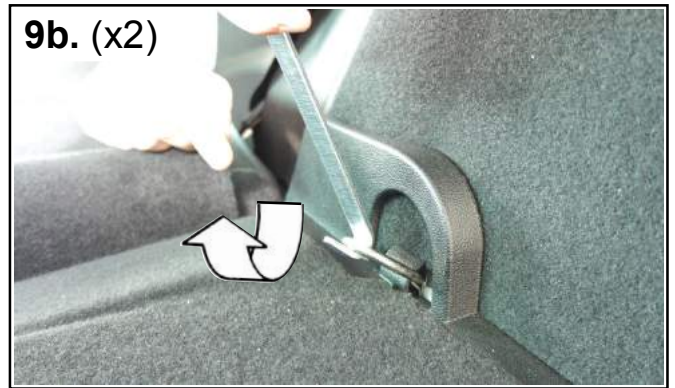

TDG 1523

FITTING INSTRUCTION / INSTRUCTION DE MONTAGE / EINBAUANLEITUNG /
ISTRUZIONI PER L'USO / INSTRUCCIONES DE MONTAJE / MONTAGEHANDLEIDING

RENAULT MEGANE SPORTS TOURER

DOG GUARD / GRILLE PROTECTRICE POUR CHIEN / HUNDEGITTER /
RIPARO PER CANI / DEFENSA PARA PERROS / HONDEREK