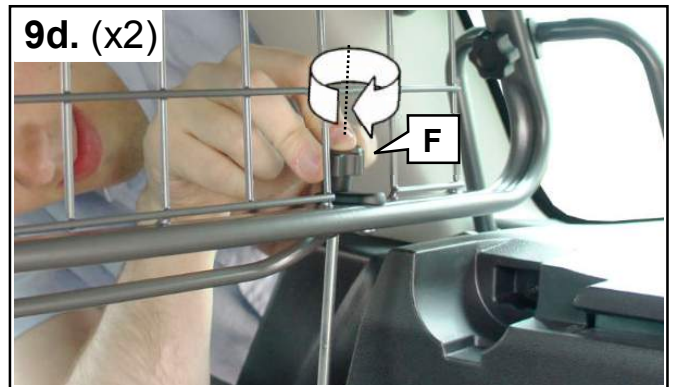

TDG 1523

FITTING INSTRUCTION / INSTRUCTION DE MONTAGE / EINBAUANLEITUNG /
ISTRUZIONI PER L'USO / INSTRUCCIONES DE MONTAJE / MONTAGEHANDLEIDING

RENAULT MEGANE SPORTS TOURER

DOG GUARD / GRILLE PROTECTRICE POUR CHIEN / HUNDEGITTER /
RIPARO PER CANI / DEFENSA PARA PERROS / HONDEREK