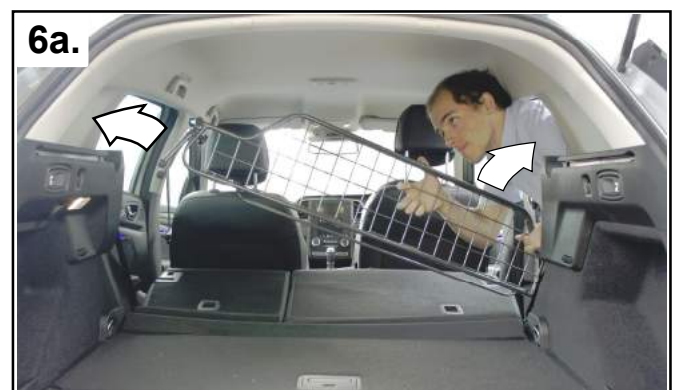

TDG 1523

FITTING INSTRUCTION / INSTRUCTION DE MONTAGE / EINBAUANLEITUNG /
ISTRUZIONI PER L'USO / INSTRUCCIONES DE MONTAJE / MONTAGEHANDLEIDING

RENAULT MEGANE SPORTS TOURER

DOG GUARD / GRILLE PROTECTRICE POUR CHIEN / HUNDEGITTER /
RIPARO PER CANI / DEFENSA PARA PERROS / HONDEREK