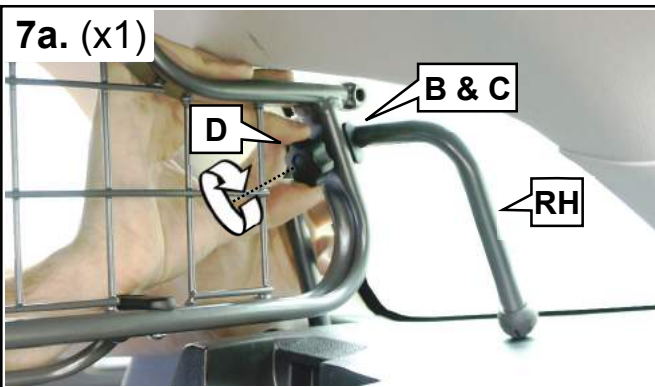

TDG 1523

FITTING INSTRUCTION / INSTRUCTION DE MONTAGE / EINBAUANLEITUNG /
ISTRUZIONI PER L'USO / INSTRUCCIONES DE MONTAJE / MONTAGEHANDLEIDING

RENAULT MEGANE SPORTS TOURER

DOG GUARD / GRILLE PROTECTRICE POUR CHIEN / HUNDEGITTER /
RIPARO PER CANI / DEFENSA PARA PERROS / HONDEREK