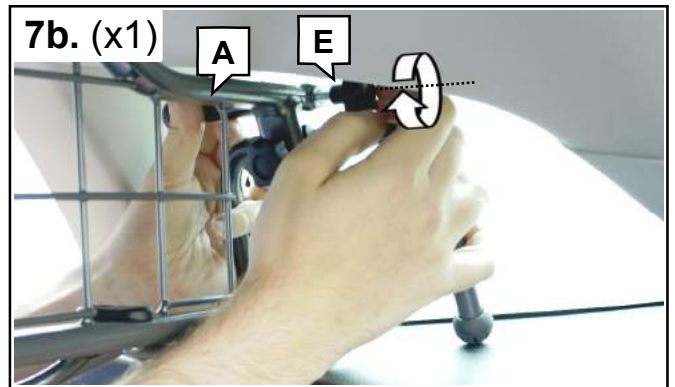

TDG 1523

FITTING INSTRUCTION / INSTRUCTION DE MONTAGE / EINBAUANLEITUNG /
ISTRUZIONI PER L'USO / INSTRUCCIONES DE MONTAJE / MONTAGEHANDLEIDING

RENAULT MEGANE SPORTS TOURER

DOG GUARD / GRILLE PROTECTRICE POUR CHIEN / HUNDEGITTER /
RIPARO PER CANI / DEFENSA PARA PERROS / HONDEREK