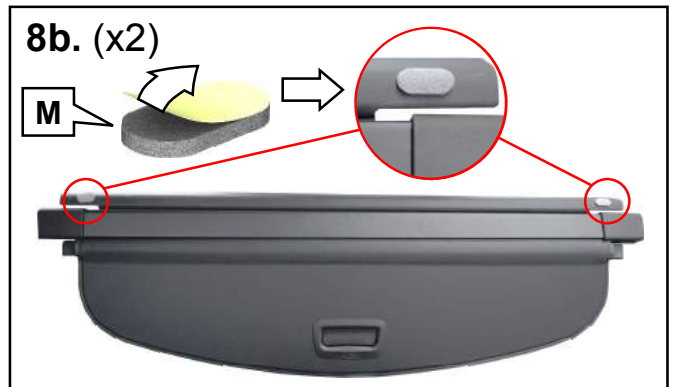

TDG 1523

FITTING INSTRUCTION / INSTRUCTION DE MONTAGE / EINBAUANLEITUNG /
ISTRUZIONI PER L'USO / INSTRUCCIONES DE MONTAJE / MONTAGEHANDLEIDING

RENAULT MEGANE SPORTS TOURER

DOG GUARD / GRILLE PROTECTRICE POUR CHIEN / HUNDEGITTER /
RIPARO PER CANI / DEFENSA PARA PERROS / HONDEREK