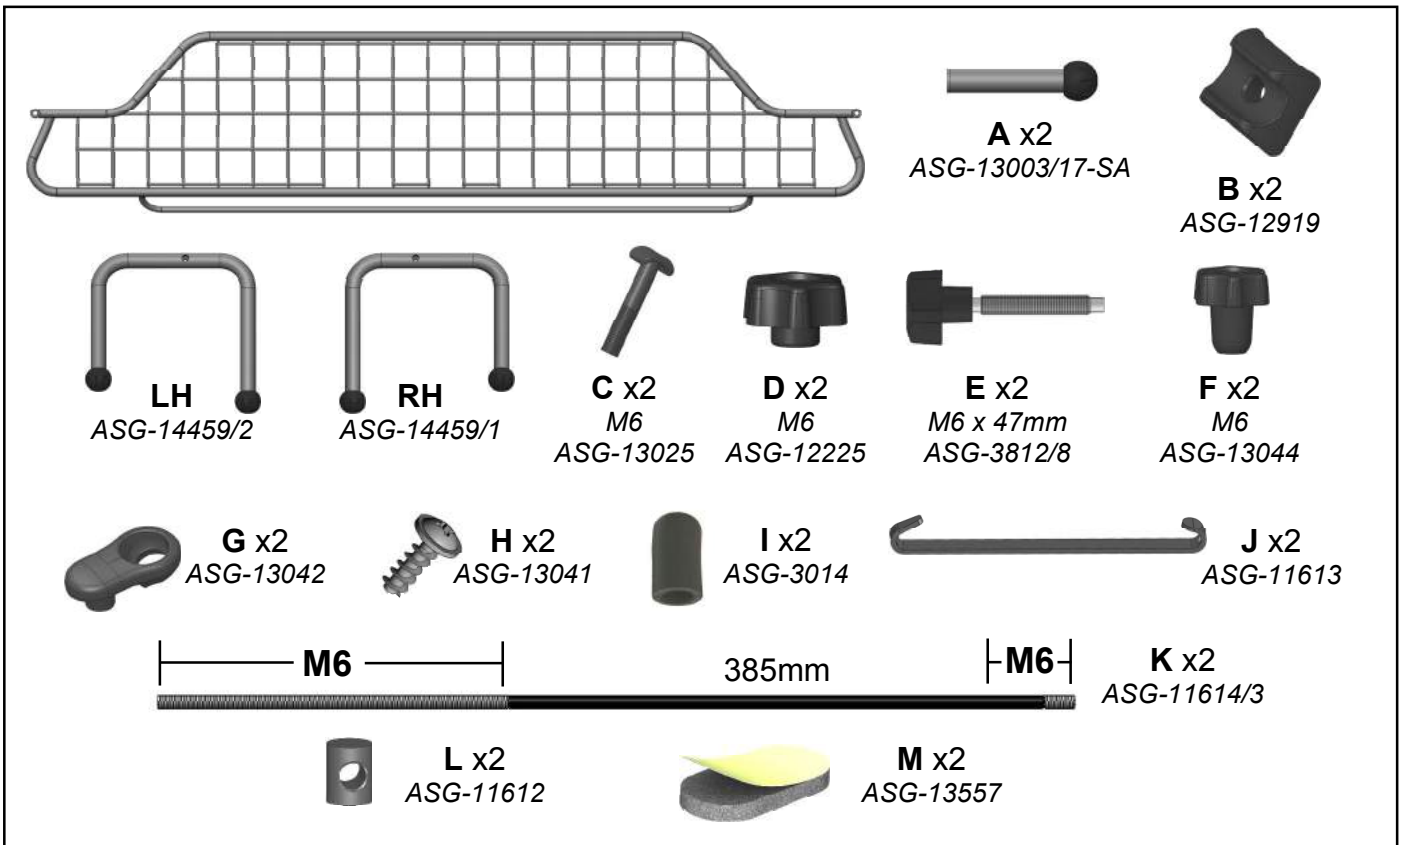

TDG 1523

FITTING INSTRUCTION / INSTRUCTION DE MONTAGE / EINBAUANLEITUNG /
ISTRUZIONI PER L'USO / INSTRUCCIONES DE MONTAJE / MONTAGEHANDLEIDING

RENAULT MEGANE SPORTS TOURER

DOG GUARD / GRILLE PROTECTRICE POUR CHIEN / HUNDEGITTER /
RIPARO PER CANI / DEFENSA PARA PERROS / HONDEREK