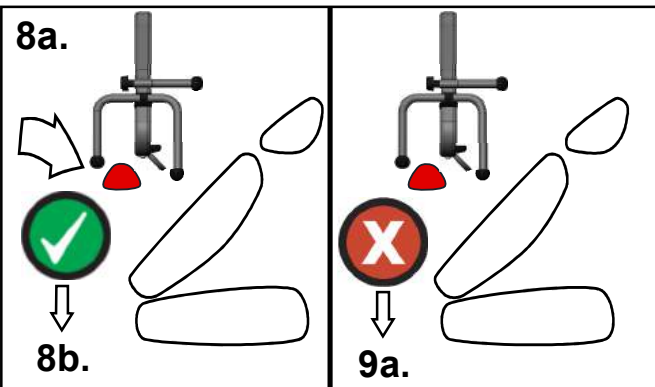

TDG 1523

FITTING INSTRUCTION / INSTRUCTION DE MONTAGE / EINBAUANLEITUNG /
ISTRUZIONI PER L'USO / INSTRUCCIONES DE MONTAJE / MONTAGEHANDLEIDING

RENAULT MEGANE SPORTS TOURER

DOG GUARD / GRILLE PROTECTRICE POUR CHIEN / HUNDEGITTER /
RIPARO PER CANI / DEFENSA PARA PERROS / HONDEREK