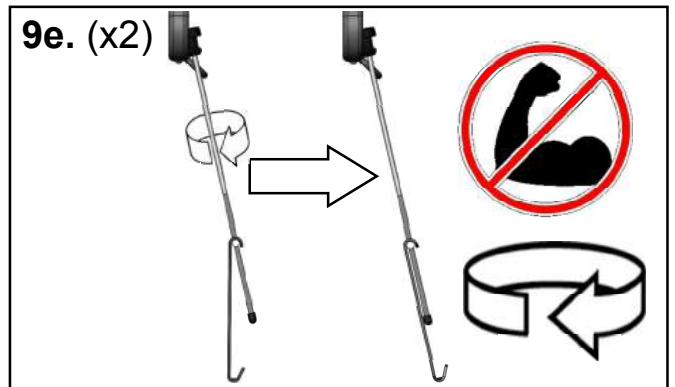

TDG 1523

FITTING INSTRUCTION / INSTRUCTION DE MONTAGE / EINBAUANLEITUNG /
ISTRUZIONI PER L'USO / INSTRUCCIONES DE MONTAJE / MONTAGEHANDLEIDING

RENAULT MEGANE SPORTS TOURER

DOG GUARD / GRILLE PROTECTRICE POUR CHIEN / HUNDEGITTER /
RIPARO PER CANI / DEFENSA PARA PERROS / HONDEREK