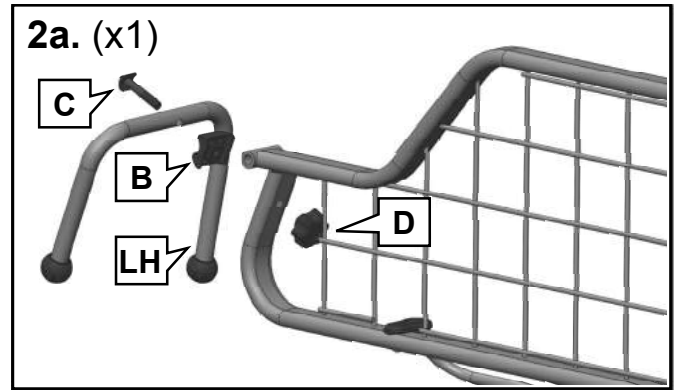

TDG 1523

FITTING INSTRUCTION / INSTRUCTION DE MONTAGE / EINBAUANLEITUNG /
ISTRUZIONI PER L'USO / INSTRUCCIONES DE MONTAJE / MONTAGEHANDLEIDING

RENAULT MEGANE SPORTS TOURER

DOG GUARD / GRILLE PROTECTRICE POUR CHIEN / HUNDEGITTER /
RIPARO PER CANI / DEFENSA PARA PERROS / HONDEREK