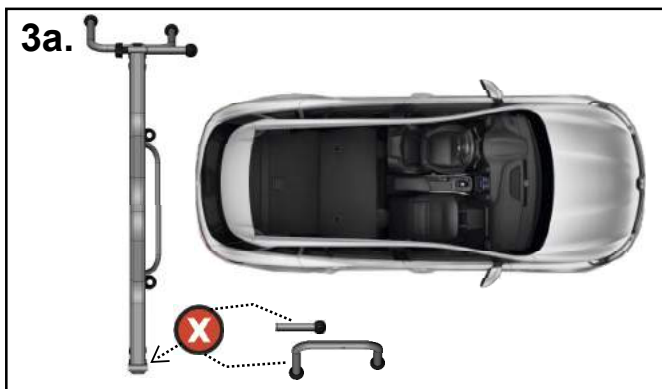

TDG 1523

FITTING INSTRUCTION / INSTRUCTION DE MONTAGE / EINBAUANLEITUNG /
ISTRUZIONI PER L'USO / INSTRUCCIONES DE MONTAJE / MONTAGEHANDLEIDING

RENAULT MEGANE SPORTS TOURER

DOG GUARD / GRILLE PROTECTRICE POUR CHIEN / HUNDEGITTER /
RIPARO PER CANI / DEFENSA PARA PERROS / HONDEREK