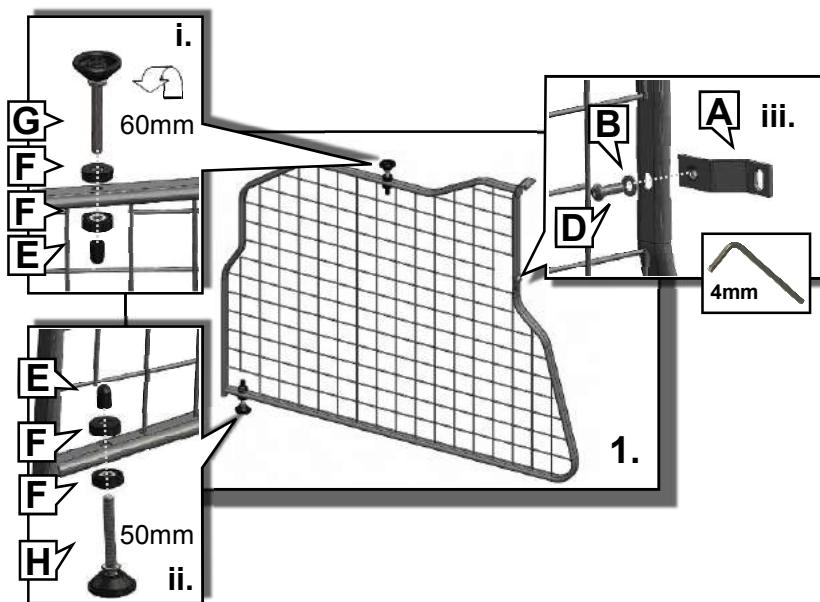

TDG 1517D

FITTING INSTRUCTION / INSTRUCTION DE MONTAGE / EINBAUANLEITUNG /
ISTRUZIONI PER L'USO / INSTRUCCIONES DE MONTAJE / MONTAGEHANDLEIDING

RENAULT MEGANE

Luggage partition divider / Partition centrale de coffre à bagages / Abtrennung - Gepäckraumgitter /
Red de división del maletero / Divisorio centrale bagagliaio / De verdeler van de bagageverdeling

TDG 1517D

FITTING INSTRUCTION / INSTRUCCION DE MONTAGE / EINBAUANLEITUNG /
ISTRUZIONI PER L'USO / INSTRUCCIONES DE MONTAJE / MONTAGEHANDLEIDING

RENAULT MEGANE

Luggage partition divider / Partition centrale de coffre à bagages / Abtrennung - Gepäckraumgitter /
Red de división del maletero / Divisorio centrale bagagliaio / De verdeler van de bagageverdeling