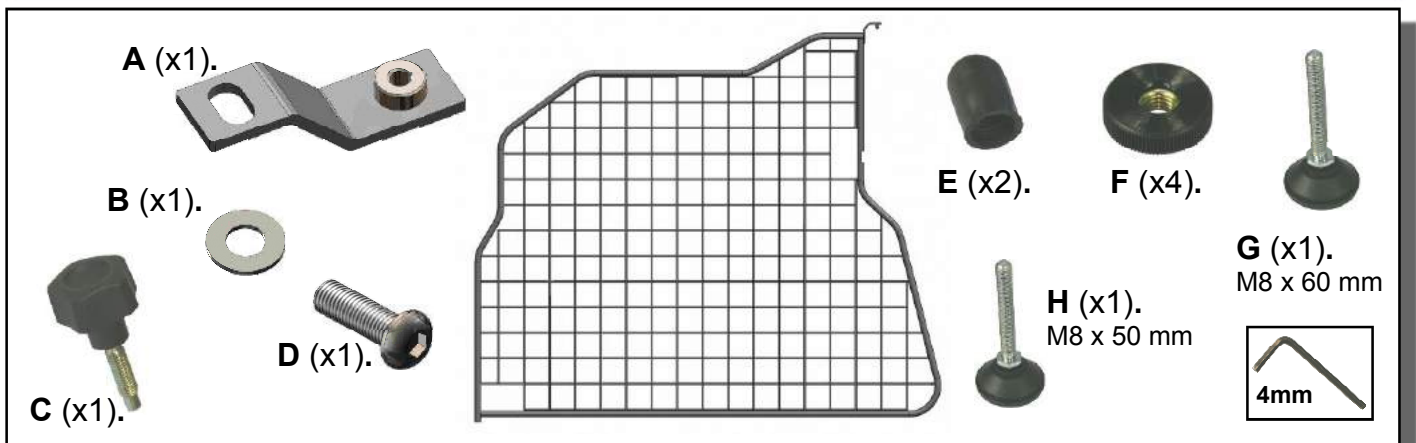

TDG 1517D

FITTING INSTRUCTION / INSTRUCTION DE MONTAGE / EINBAUANLEITUNG /
ISTRUZIONI PER L'USO / INSTRUCCIONES DE MONTAJE / MONTAGEHANDLEIDING

RENAULT MEGANE

Luggage partition divider / Partition centrale de coffre à bagages / Abtrennung - Gepäckraumgitter /
Red de división del maletero / Divisorio centrale bagagliaio / De verdeler van de bagageverdeling

TDG 1517D

FITTING INSTRUCTION / INSTRUCCION DE MONTAGE / EINBAUANLEITUNG /
ISTRUZIONI PER L'USO / INSTRUCCIONES DE MONTAJE / MONTAGEHANDLEIDING

RENAULT MEGANE

Luggage partition divider / Partition centrale de coffre à bagages / Abtrennung - Gepäckraumgitter /
Red de división del maletero / Divisorio centrale bagagliaio / De verdeler van de bagageverdeling