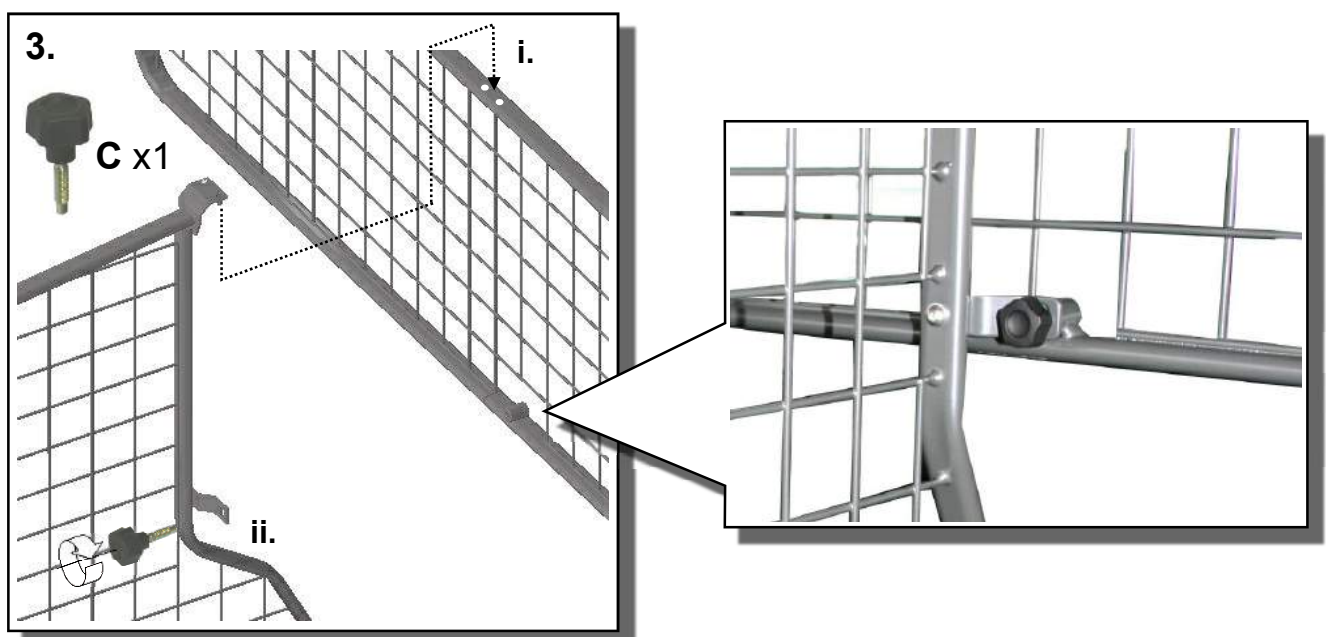

TDG 1517D

FITTING INSTRUCTION / INSTRUCTION DE MONTAGE / EINBAUANLEITUNG /
ISTRUZIONI PER L'USO / INSTRUCCIONES DE MONTAJE / MONTAGEHANDLEIDING

RENAULT MEGANE

Luggage partition divider / Partition centrale de coffre à bagages / Abtrennung - Gepäckraumgitter /
Red de división del maletero / Divisorio centrale bagagliaio / De verdeler van de bagageverdeling

TDG 1517D

FITTING INSTRUCTION / INSTRUCCION DE MONTAGE / EINBAUANLEITUNG /
ISTRUZIONI PER L'USO / INSTRUCCIONES DE MONTAJE / MONTAGEHANDLEIDING

RENAULT MEGANE

Luggage partition divider / Partition centrale de coffre à bagages / Abtrennung - Gepäckraumgitter /
Red de división del maletero / Divisorio centrale bagagliaio / De verdeler van de bagageverdeling