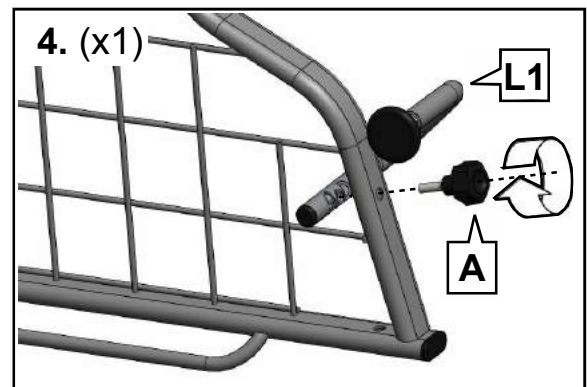

TDG 1517

FITTING INSTRUCTION / INSTRUCTION DE MONTAGE / EINBAUANLEITUNG /
ISTRUZIONI PER L'USO / INSTRUCCIONES DE MONTAJE / MONTAGEHANDLEIDING

RENAULT MEGANE SPORTS TOURER

DOG GUARD / GRILLE PROTECTRICE POUR CHIEN / HUNDEGITTER /
RIPARO PER CANI / DEFENSA PARA PERROS / HONDEREK