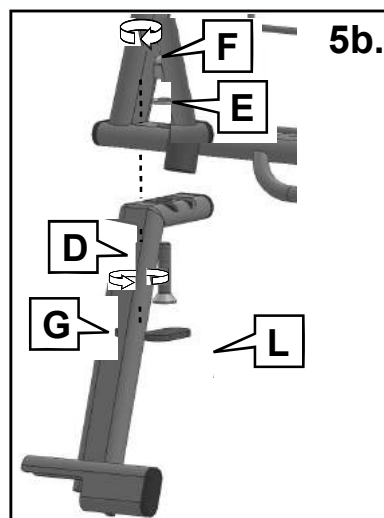

TDG 1517

FITTING INSTRUCTION / INSTRUCTION DE MONTAGE / EINBAUANLEITUNG /
ISTRUZIONI PER L'USO / INSTRUCCIONES DE MONTAJE / MONTAGEHANDLEIDING

RENAULT MEGANE SPORTS TOURER

DOG GUARD / GRILLE PROTECTRICE POUR CHIEN / HUNDEGITTER /
RIPARO PER CANI / DEFENSA PARA PERROS / HONDEREK