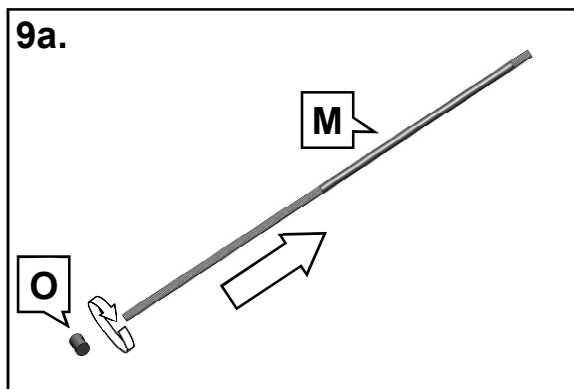

TDG 1517

FITTING INSTRUCTION / INSTRUCTION DE MONTAGE / EINBAUANLEITUNG /
ISTRUZIONI PER L'USO / INSTRUCCIONES DE MONTAJE / MONTAGEHANDLEIDING

RENAULT MEGANE SPORTS TOURER

DOG GUARD / GRILLE PROTECTRICE POUR CHIEN / HUNDEGITTER /
RIPARO PER CANI / DEFENSA PARA PERROS / HONDEREK