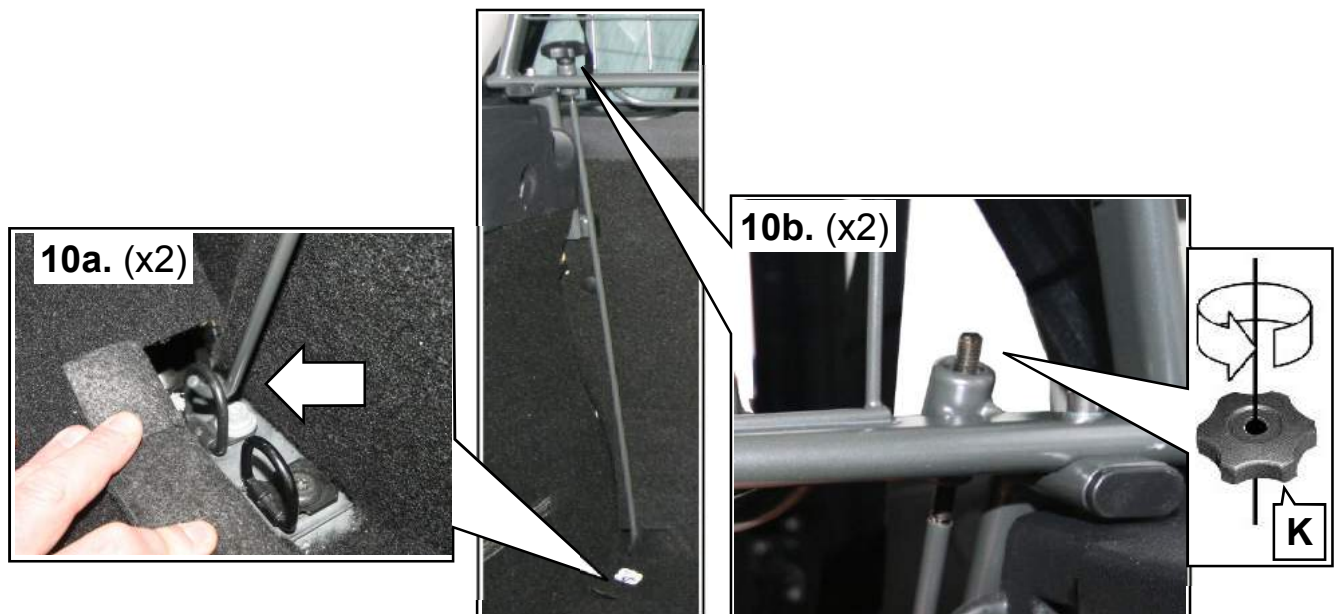

TDG 1517

FITTING INSTRUCTION / INSTRUCTION DE MONTAGE / EINBAUANLEITUNG /
ISTRUZIONI PER L'USO / INSTRUCCIONES DE MONTAJE / MONTAGEHANDLEIDING

RENAULT MEGANE SPORTS TOURER

DOG GUARD / GRILLE PROTECTRICE POUR CHIEN / HUNDEGITTER /
RIPARO PER CANI / DEFENSA PARA PERROS / HONDEREK