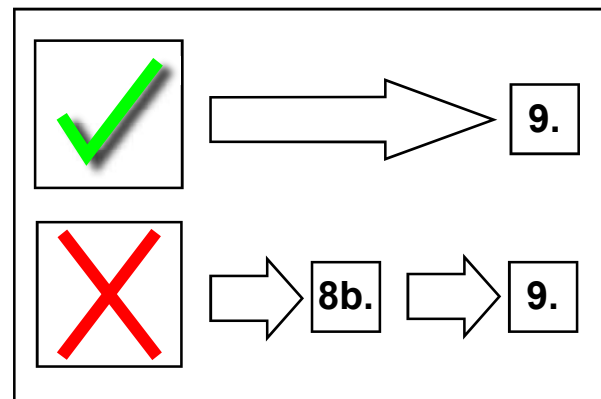

TDG 1517

FITTING INSTRUCTION / INSTRUCTION DE MONTAGE / EINBAUANLEITUNG /
ISTRUZIONI PER L'USO / INSTRUCCIONES DE MONTAJE / MONTAGEHANDLEIDING

RENAULT MEGANE SPORTS TOURER

DOG GUARD / GRILLE PROTECTRICE POUR CHIEN / HUNDEGITTER /
RIPARO PER CANI / DEFENSA PARA PERROS / HONDEREK