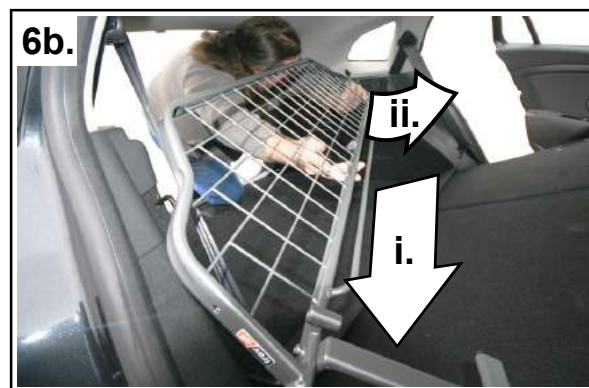

TDG 1517

FITTING INSTRUCTION / INSTRUCTION DE MONTAGE / EINBAUANLEITUNG /
ISTRUZIONI PER L'USO / INSTRUCCIONES DE MONTAJE / MONTAGEHANDLEIDING

RENAULT MEGANE SPORTS TOURER

DOG GUARD / GRILLE PROTECTRICE POUR CHIEN / HUNDEGITTER /
RIPARO PER CANI / DEFENSA PARA PERROS / HONDEREK