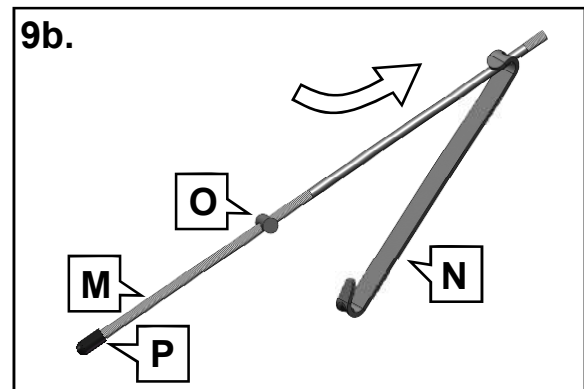

TDG 1517

FITTING INSTRUCTION / INSTRUCTION DE MONTAGE / EINBAUANLEITUNG /
ISTRUZIONI PER L'USO / INSTRUCCIONES DE MONTAJE / MONTAGEHANDLEIDING

RENAULT MEGANE SPORTS TOURER

DOG GUARD / GRILLE PROTECTRICE POUR CHIEN / HUNDEGITTER /
RIPARO PER CANI / DEFENSA PARA PERROS / HONDEREK