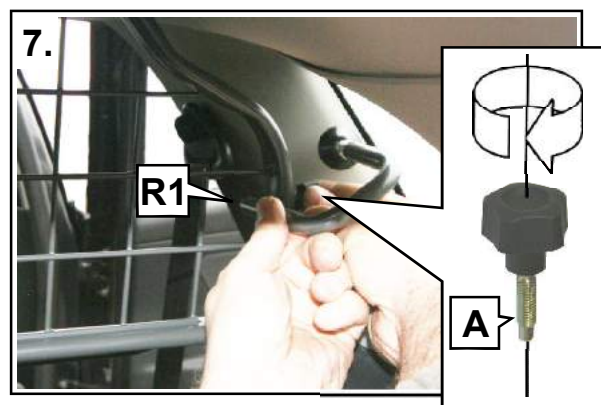

TDG 1517

FITTING INSTRUCTION / INSTRUCTION DE MONTAGE / EINBAUANLEITUNG /
ISTRUZIONI PER L'USO / INSTRUCCIONES DE MONTAJE / MONTAGEHANDLEIDING

RENAULT MEGANE SPORTS TOURER

DOG GUARD / GRILLE PROTECTRICE POUR CHIEN / HUNDEGITTER /
RIPARO PER CANI / DEFENSA PARA PERROS / HONDEREK