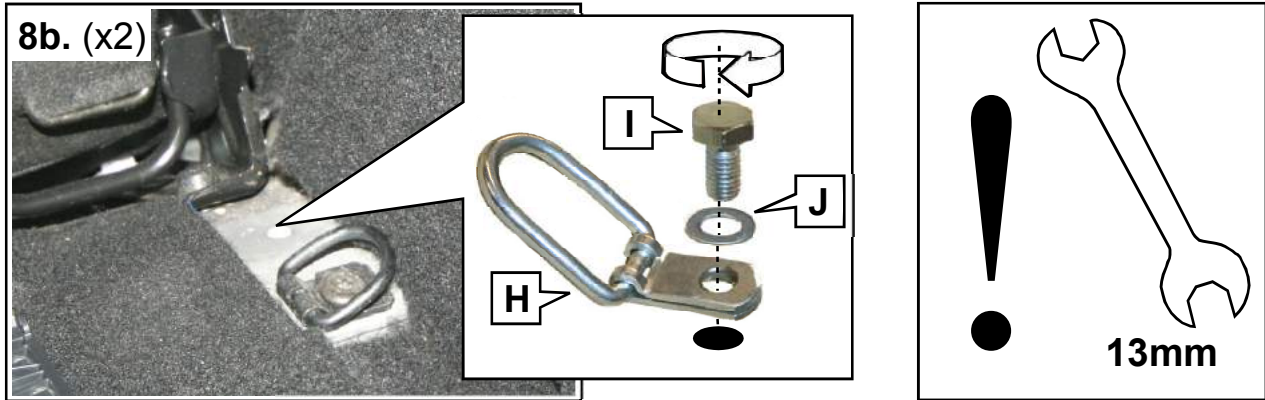

TDG 1517

FITTING INSTRUCTION / INSTRUCTION DE MONTAGE / EINBAUANLEITUNG /
ISTRUZIONI PER L'USO / INSTRUCCIONES DE MONTAJE / MONTAGEHANDLEIDING

RENAULT MEGANE SPORTS TOURER

DOG GUARD / GRILLE PROTECTRICE POUR CHIEN / HUNDEGITTER /
RIPARO PER CANI / DEFENSA PARA PERROS / HONDEREK