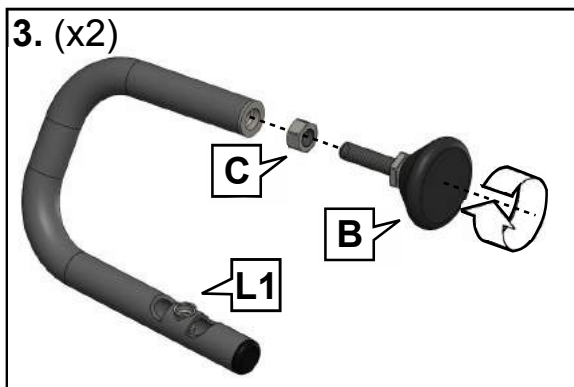

TDG 1517

FITTING INSTRUCTION / INSTRUCTION DE MONTAGE / EINBAUANLEITUNG /
ISTRUZIONI PER L'USO / INSTRUCCIONES DE MONTAJE / MONTAGEHANDLEIDING

RENAULT MEGANE SPORTS TOURER

DOG GUARD / GRILLE PROTECTRICE POUR CHIEN / HUNDEGITTER /
RIPARO PER CANI / DEFENSA PARA PERROS / HONDEREK