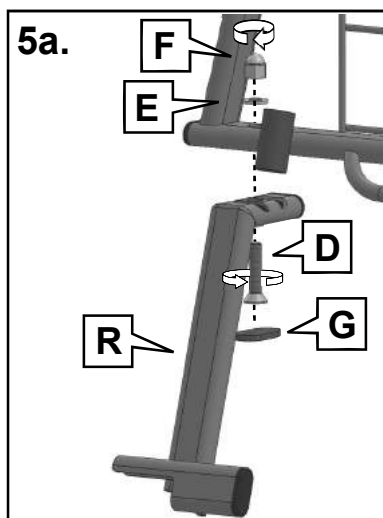

TDG 1517

FITTING INSTRUCTION / INSTRUCTION DE MONTAGE / EINBAUANLEITUNG /
ISTRUZIONI PER L'USO / INSTRUCCIONES DE MONTAJE / MONTAGEHANDLEIDING

RENAULT MEGANE SPORTS TOURER

DOG GUARD / GRILLE PROTECTRICE POUR CHIEN / HUNDEGITTER /
RIPARO PER CANI / DEFENSA PARA PERROS / HONDEREK