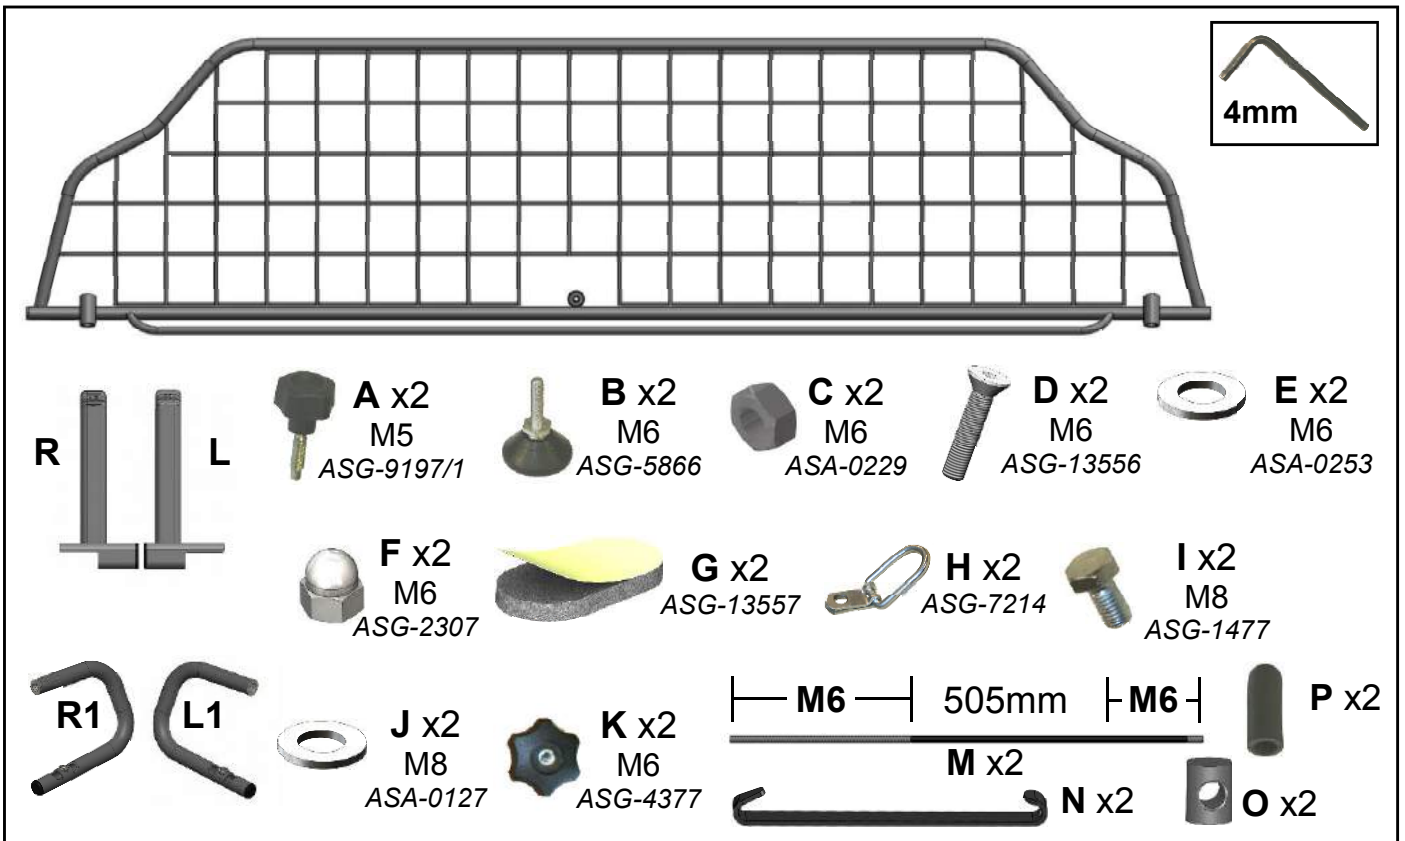

TDG 1517

FITTING INSTRUCTION / INSTRUCTION DE MONTAGE / EINBAUANLEITUNG /
ISTRUZIONI PER L'USO / INSTRUCCIONES DE MONTAJE / MONTAGEHANDLEIDING

RENAULT MEGANE SPORTS TOURER

DOG GUARD / GRILLE PROTECTRICE POUR CHIEN / HUNDEGITTER /
RIPARO PER CANI / DEFENSA PARA PERROS / HONDEREK