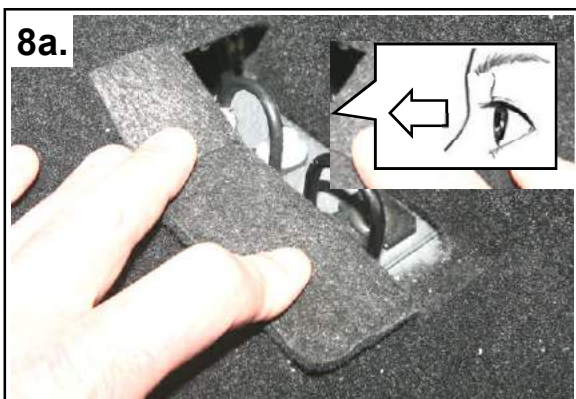

TDG 1517

FITTING INSTRUCTION / INSTRUCTION DE MONTAGE / EINBAUANLEITUNG /
ISTRUZIONI PER L'USO / INSTRUCCIONES DE MONTAJE / MONTAGEHANDLEIDING

RENAULT MEGANE SPORTS TOURER

DOG GUARD / GRILLE PROTECTRICE POUR CHIEN / HUNDEGITTER /
RIPARO PER CANI / DEFENSA PARA PERROS / HONDEREK