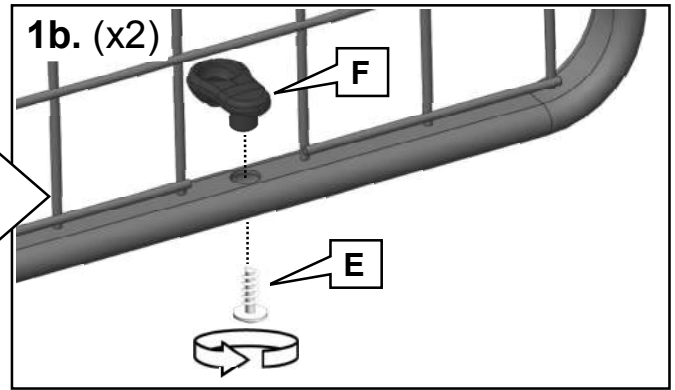

TDG 1512

FITTING INSTRUCTION / INSTRUCTION DE MONTAGE / EINBAUANLEITUNG /
ISTRUZIONI PER L'USO / INSTRUCCIONES DE MONTAJE / MONTAGEHANDLEIDING

KIA SPORTAGE 2016-ON

DOG GUARD / GRILLE PROTECTRICE POUR CHIEN / HUNDEGITTER /
RIPARO PER CANI / DEFENSA PARA PERROS / HONDEREK