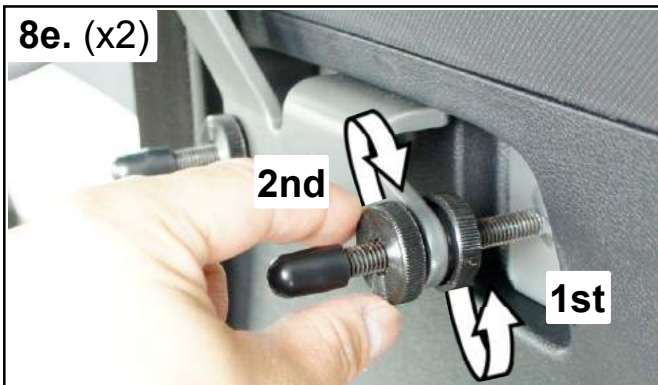

TDG 1512

FITTING INSTRUCTION / INSTRUCTION DE MONTAGE / EINBAUANLEITUNG /
ISTRUZIONI PER L'USO / INSTRUCCIONES DE MONTAJE / MONTAGEHANDLEIDING

KIA SPORTAGE 2016-ON

DOG GUARD / GRILLE PROTECTRICE POUR CHIEN / HUNDEGITTER /
RIPARO PER CANI / DEFENSA PARA PERROS / HONDEREK