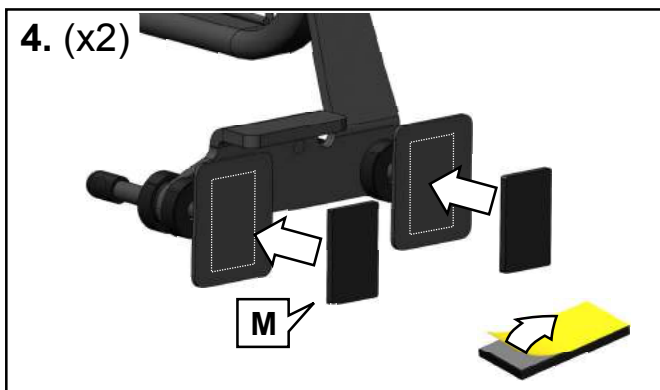

TDG 1512

FITTING INSTRUCTION / INSTRUCTION DE MONTAGE / EINBAUANLEITUNG /
ISTRUZIONI PER L'USO / INSTRUCCIONES DE MONTAJE / MONTAGEHANDLEIDING

KIA SPORTAGE 2016-ON

DOG GUARD / GRILLE PROTECTRICE POUR CHIEN / HUNDEGITTER /
RIPARO PER CANI / DEFENSA PARA PERROS / HONDEREK