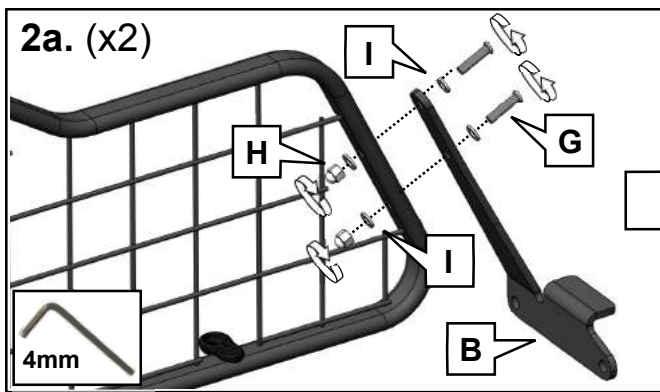

TDG 1512

FITTING INSTRUCTION / INSTRUCTION DE MONTAGE / EINBAUANLEITUNG /
ISTRUZIONI PER L'USO / INSTRUCCIONES DE MONTAJE / MONTAGEHANDLEIDING

KIA SPORTAGE 2016-ON

DOG GUARD / GRILLE PROTECTRICE POUR CHIEN / HUNDEGITTER /
RIPARO PER CANI / DEFENSA PARA PERROS / HONDEREK