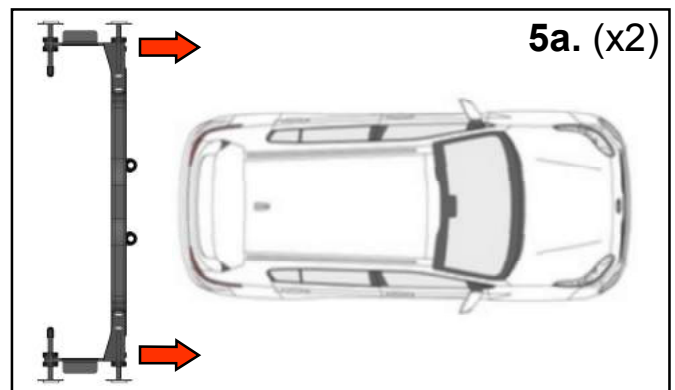

TDG 1512

FITTING INSTRUCTION / INSTRUCTION DE MONTAGE / EINBAUANLEITUNG /
ISTRUZIONI PER L'USO / INSTRUCCIONES DE MONTAJE / MONTAGEHANDLEIDING

KIA SPORTAGE 2016-ON

DOG GUARD / GRILLE PROTECTRICE POUR CHIEN / HUNDEGITTER /
RIPARO PER CANI / DEFENSA PARA PERROS / HONDEREK