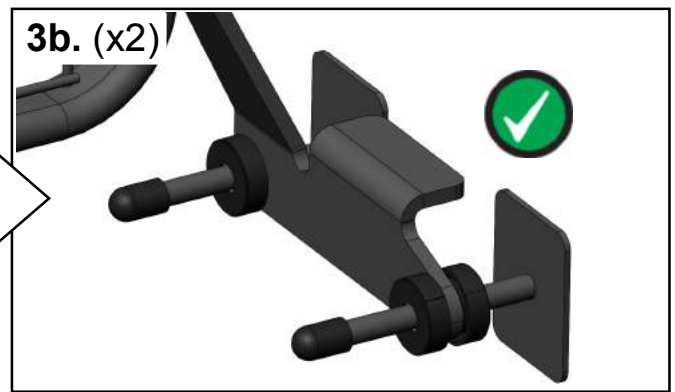

TDG 1512

FITTING INSTRUCTION / INSTRUCTION DE MONTAGE / EINBAUANLEITUNG /
ISTRUZIONI PER L'USO / INSTRUCCIONES DE MONTAJE / MONTAGEHANDLEIDING

KIA SPORTAGE 2016-ON

DOG GUARD / GRILLE PROTECTRICE POUR CHIEN / HUNDEGITTER /
RIPARO PER CANI / DEFENSA PARA PERROS / HONDEREK