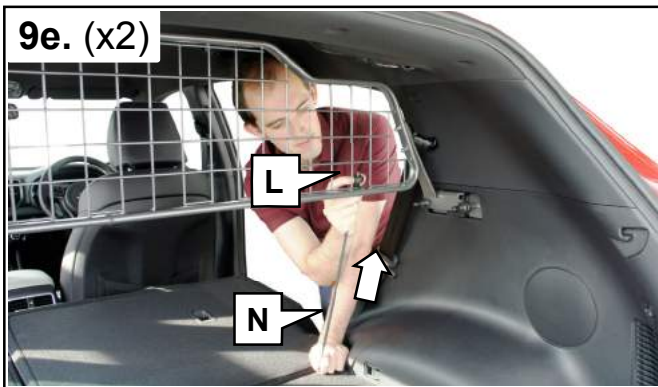

TDG 1512

FITTING INSTRUCTION / INSTRUCTION DE MONTAGE / EINBAUANLEITUNG /
ISTRUZIONI PER L'USO / INSTRUCCIONES DE MONTAJE / MONTAGEHANDLEIDING

KIA SPORTAGE 2016-ON

DOG GUARD / GRILLE PROTECTRICE POUR CHIEN / HUNDEGITTER /
RIPARO PER CANI / DEFENSA PARA PERROS / HONDEREK