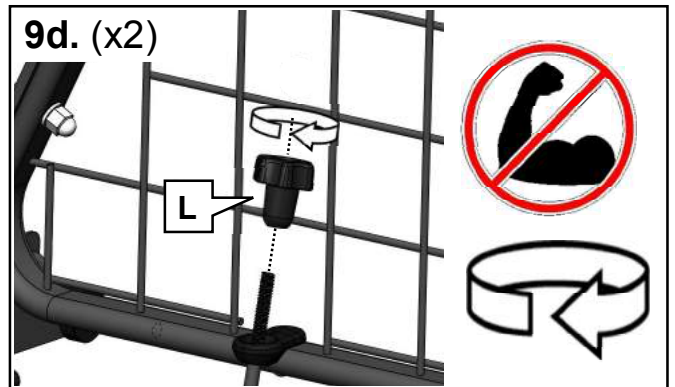

TDG 1512

FITTING INSTRUCTION / INSTRUCTION DE MONTAGE / EINBAUANLEITUNG /
ISTRUZIONI PER L'USO / INSTRUCCIONES DE MONTAJE / MONTAGEHANDLEIDING

KIA SPORTAGE 2016-ON

DOG GUARD / GRILLE PROTECTRICE POUR CHIEN / HUNDEGITTER /
RIPARO PER CANI / DEFENSA PARA PERROS / HONDEREK