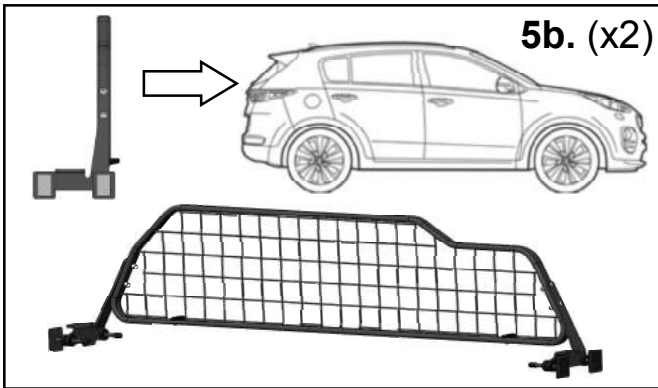

TDG 1512

FITTING INSTRUCTION / INSTRUCTION DE MONTAGE / EINBAUANLEITUNG /
ISTRUZIONI PER L'USO / INSTRUCCIONES DE MONTAJE / MONTAGEHANDLEIDING

KIA SPORTAGE 2016-ON

DOG GUARD / GRILLE PROTECTRICE POUR CHIEN / HUNDEGITTER /
RIPARO PER CANI / DEFENSA PARA PERROS / HONDEREK