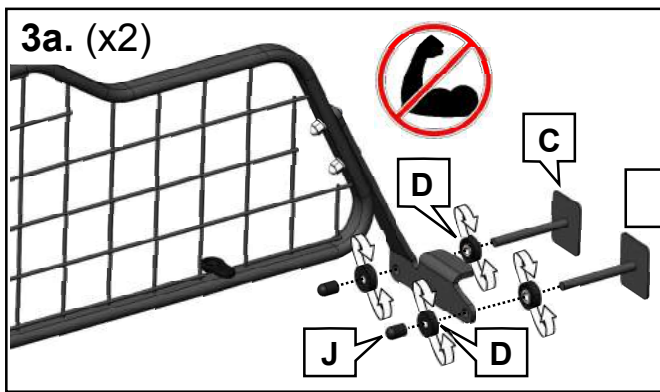

TDG 1512

FITTING INSTRUCTION / INSTRUCTION DE MONTAGE / EINBAUANLEITUNG /
ISTRUZIONI PER L'USO / INSTRUCCIONES DE MONTAJE / MONTAGEHANDLEIDING

KIA SPORTAGE 2016-ON

DOG GUARD / GRILLE PROTECTRICE POUR CHIEN / HUNDEGITTER /
RIPARO PER CANI / DEFENSA PARA PERROS / HONDEREK