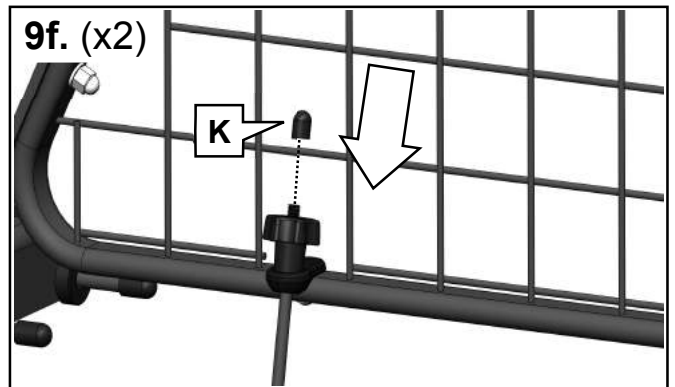

TDG 1512

FITTING INSTRUCTION / INSTRUCTION DE MONTAGE / EINBAUANLEITUNG /
ISTRUZIONI PER L'USO / INSTRUCCIONES DE MONTAJE / MONTAGEHANDLEIDING

KIA SPORTAGE 2016-ON

DOG GUARD / GRILLE PROTECTRICE POUR CHIEN / HUNDEGITTER /
RIPARO PER CANI / DEFENSA PARA PERROS / HONDEREK