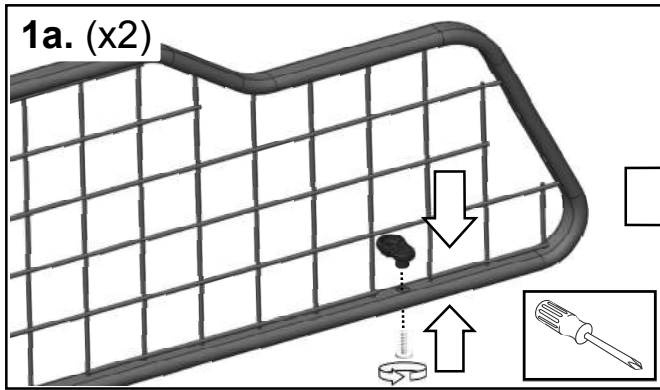

TDG 1512

FITTING INSTRUCTION / INSTRUCTION DE MONTAGE / EINBAUANLEITUNG /
ISTRUZIONI PER L'USO / INSTRUCCIONES DE MONTAJE / MONTAGEHANDLEIDING

KIA SPORTAGE 2016-ON

DOG GUARD / GRILLE PROTECTRICE POUR CHIEN / HUNDEGITTER /
RIPARO PER CANI / DEFENSA PARA PERROS / HONDEREK