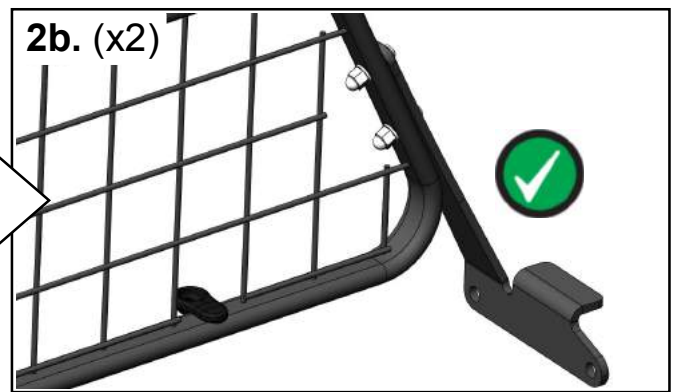

TDG 1512

FITTING INSTRUCTION / INSTRUCTION DE MONTAGE / EINBAUANLEITUNG /
ISTRUZIONI PER L'USO / INSTRUCCIONES DE MONTAJE / MONTAGEHANDLEIDING

KIA SPORTAGE 2016-ON

DOG GUARD / GRILLE PROTECTRICE POUR CHIEN / HUNDEGITTER /
RIPARO PER CANI / DEFENSA PARA PERROS / HONDEREK