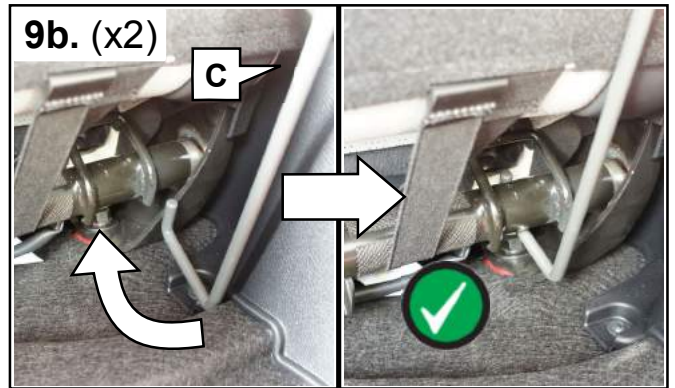

TDG 1512

FITTING INSTRUCTION / INSTRUCTION DE MONTAGE / EINBAUANLEITUNG /
ISTRUZIONI PER L'USO / INSTRUCCIONES DE MONTAJE / MONTAGEHANDLEIDING

KIA SPORTAGE 2016-ON

DOG GUARD / GRILLE PROTECTRICE POUR CHIEN / HUNDEGITTER /
RIPARO PER CANI / DEFENSA PARA PERROS / HONDEREK