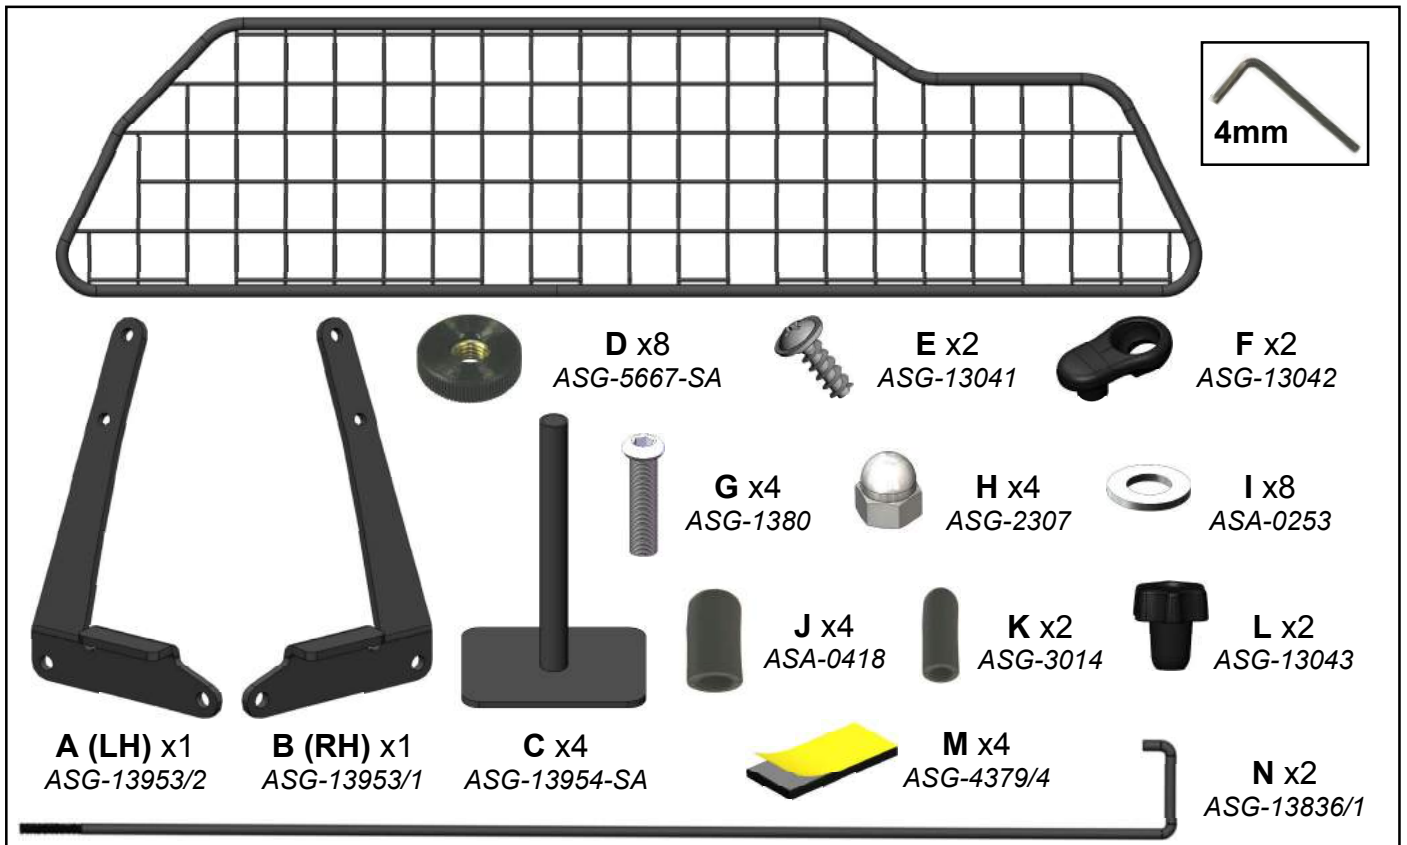

TDG 1512

FITTING INSTRUCTION / INSTRUCTION DE MONTAGE / EINBAUANLEITUNG /
ISTRUZIONI PER L'USO / INSTRUCCIONES DE MONTAJE / MONTAGEHANDLEIDING

KIA SPORTAGE 2016-ON

DOG GUARD / GRILLE PROTECTRICE POUR CHIEN / HUNDEGITTER /
RIPARO PER CANI / DEFENSA PARA PERROS / HONDEREK