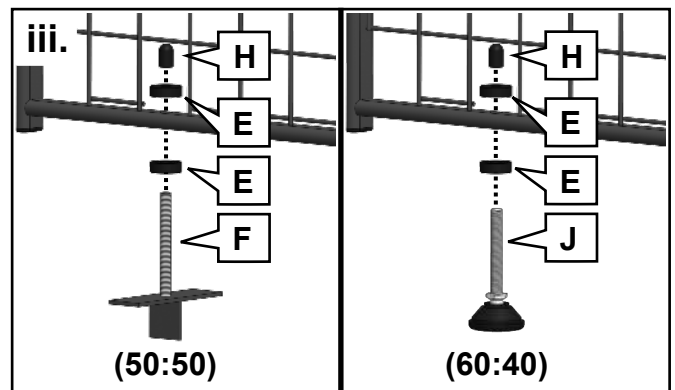

(60:40)

(50:50)

TDG 1509D

FITTING INSTRUCTION / INSTRUCTION DE MONTAGE / EINBAUANLEITUNG /
ISTRUZIONI PER L'USO / INSTRUCCIONES DE MONTAJE / MONTAGEHANDLEIDING

LAND ROVER DISCOVERY 3/4

DOG GUARD / GRILLE PROTECTRICE POUR CHIEN / HUNDEGITTER /
RIPARO PER CANI / DEFENSA PARA PERROS / HONDEREK