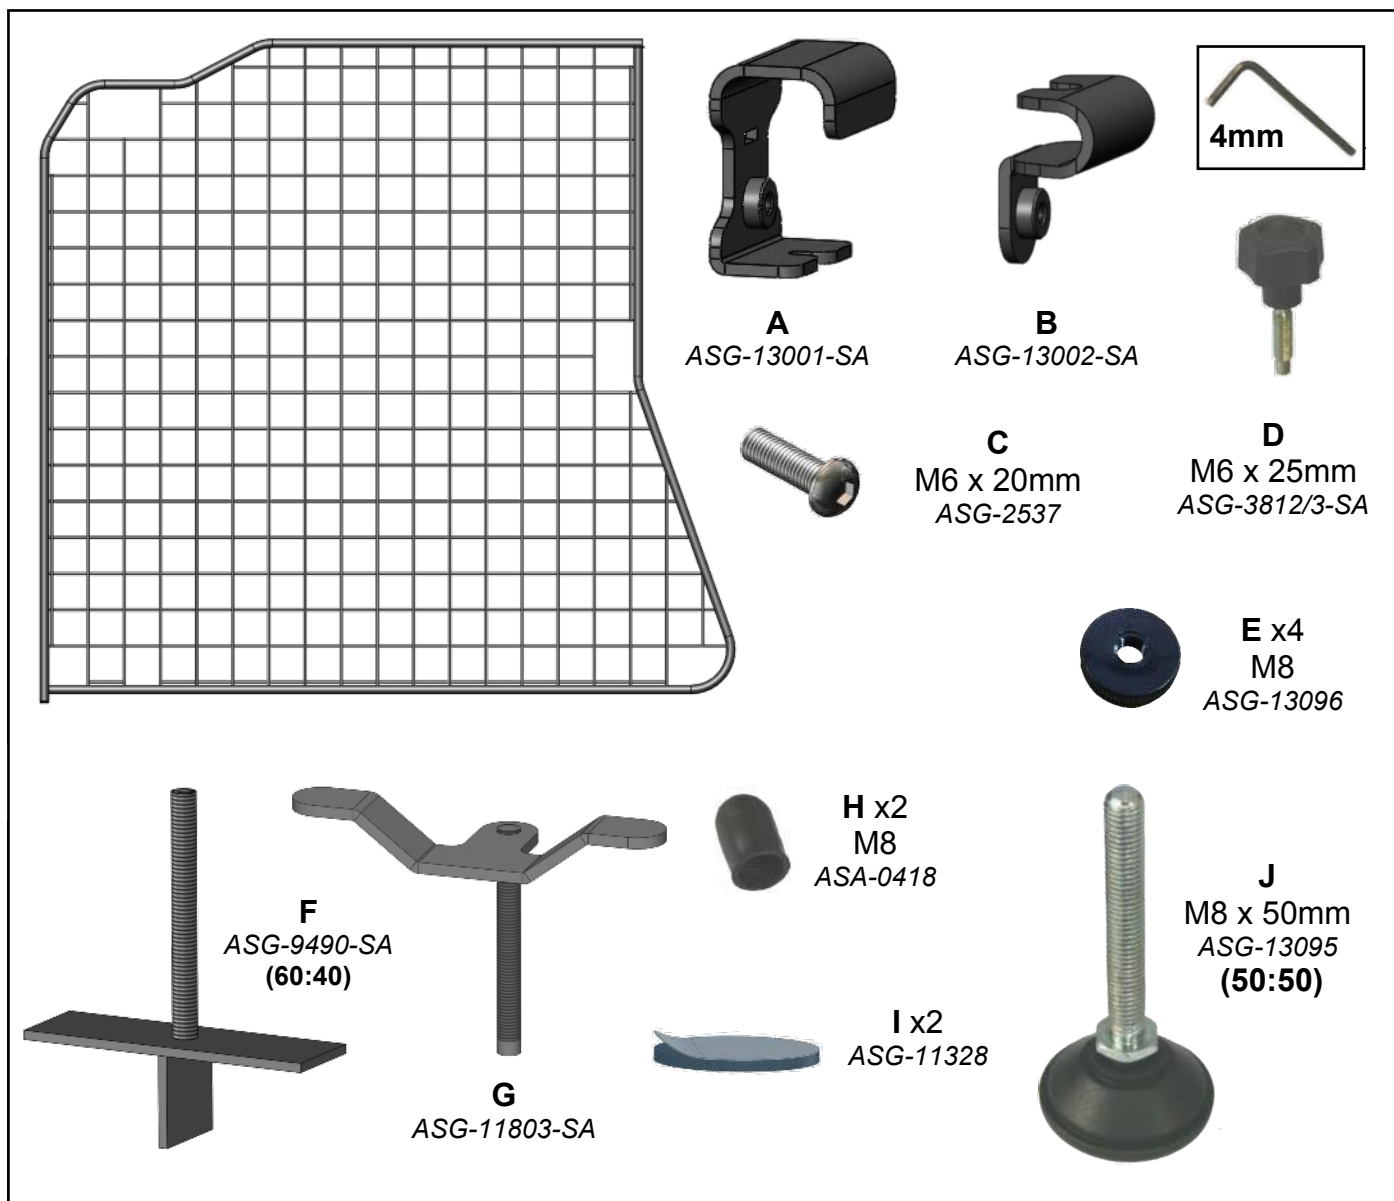

TDG 1509D

FITTING INSTRUCTION / INSTRUCTION DE MONTAGE / EINBAUANLEITUNG /
ISTRUZIONI PER L'USO / INSTRUCCIONES DE MONTAJE / MONTAGEHANDLEIDING

LAND ROVER DISCOVERY 3/4

DOG GUARD / GRILLE PROTECTRICE POUR CHIEN / HUNDEGITTER /
RIPARO PER CANI / DEFENSA PARA PERROS / HONDEREK

(60:40)

(50:50)

TDG 1509D

FITTING INSTRUCTION / INSTRUCTION DE MONTAGE / EINBAUANLEITUNG /
ISTRUZIONI PER L'USO / INSTRUCCIONES DE MONTAJE / MONTAGEHANDLEIDING

LAND ROVER DISCOVERY 3/4

DOG GUARD / GRILLE PROTECTRICE POUR CHIEN / HUNDEGITTER /
RIPARO PER CANI / DEFENSA PARA PERROS / HONDEREK

TDG 1509D

FITTING INSTRUCTION / INSTRUCTION DE MONTAGE / EINBAUANLEITUNG /
ISTRUZIONI PER L'USO / INSTRUCCIONES DE MONTAJE / MONTAGEHANDLEIDUNG

LAND ROVER DISCOVERY 3/4

DOG GUARD / GRILLE PROTECTRICE POUR CHIEN / HUNDEGITTER /
RIPARO PER CANI / DEFENSA PARA PERROS / HONDEREK