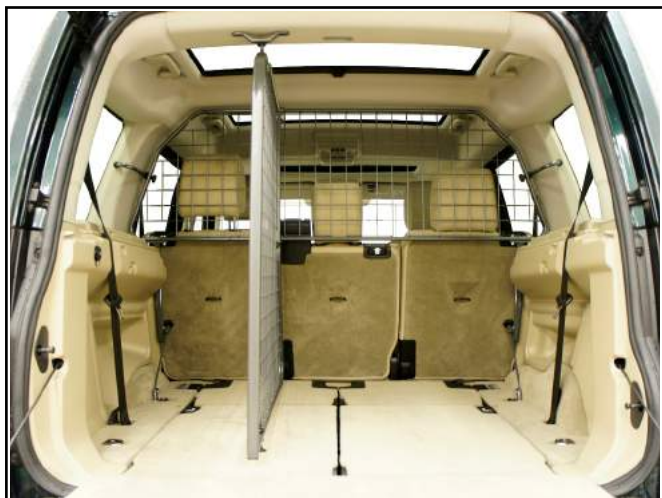

(60:40)

(50:50)

TDG 1509D

FITTING INSTRUCTION / INSTRUCTION DE MONTAGE / EINBAUANLEITUNG /
ISTRUZIONI PER L'USO / INSTRUCCIONES DE MONTAJE / MONTAGEHANDLEIDING

LAND ROVER DISCOVERY 3/4

DOG GUARD / GRILLE PROTECTRICE POUR CHIEN / HUNDEGITTER /
RIPARO PER CANI / DEFENSA PARA PERROS / HONDEREK