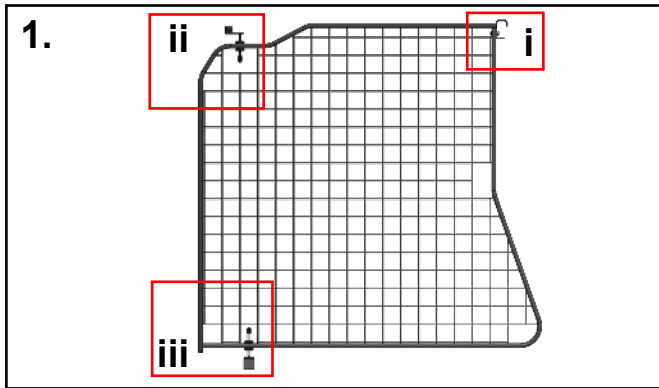

(60:40)

(50:50)

TDG 1509D

FITTING INSTRUCTION / INSTRUCTION DE MONTAGE / EINBAUANLEITUNG /
ISTRUZIONI PER L'USO / INSTRUCCIONES DE MONTAJE / MONTAGEHANDLEIDING

LAND ROVER DISCOVERY 3/4

DOG GUARD / GRILLE PROTECTRICE POUR CHIEN / HUNDEGITTER /
RIPARO PER CANI / DEFENSA PARA PERROS / HONDEREK