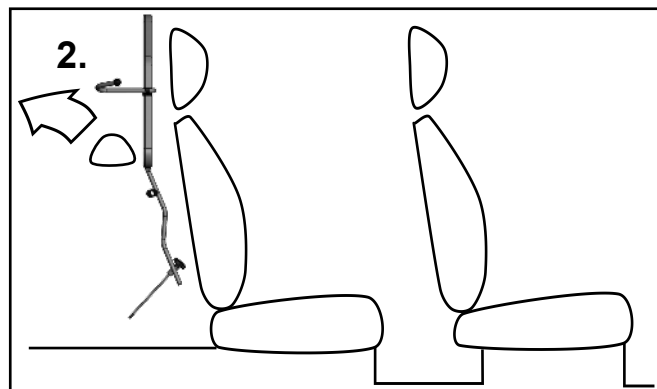

(60:40)

(50:50)

TDG 1509D

FITTING INSTRUCTION / INSTRUCTION DE MONTAGE / EINBAUANLEITUNG /
ISTRUZIONI PER L'USO / INSTRUCCIONES DE MONTAJE / MONTAGEHANDLEIDING

LAND ROVER DISCOVERY 3/4

DOG GUARD / GRILLE PROTECTRICE POUR CHIEN / HUNDEGITTER /
RIPARO PER CANI / DEFENSA PARA PERROS / HONDEREK