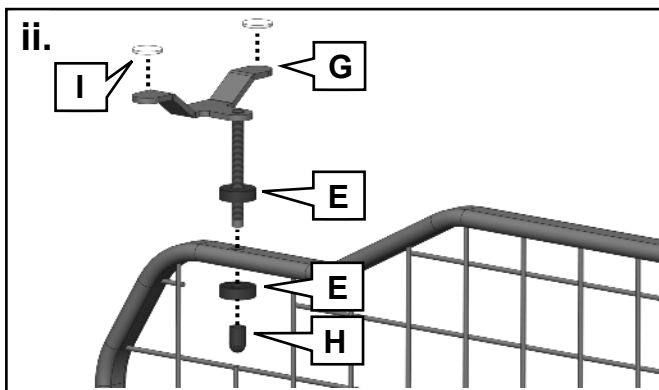

(60:40)

(50:50)

TDG 1509D

FITTING INSTRUCTION / INSTRUCTION DE MONTAGE / EINBAUANLEITUNG /
ISTRUZIONI PER L'USO / INSTRUCCIONES DE MONTAJE / MONTAGEHANDLEIDING

LAND ROVER DISCOVERY 3/4

DOG GUARD / GRILLE PROTECTRICE POUR CHIEN / HUNDEGITTER /
RIPARO PER CANI / DEFENSA PARA PERROS / HONDEREK