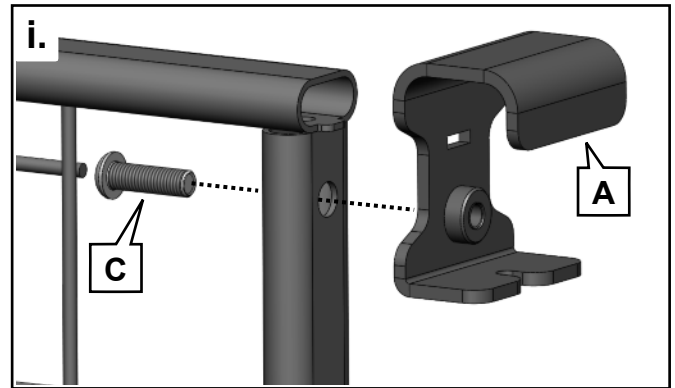

(60:40)

(50:50)

TDG 1509D

FITTING INSTRUCTION / INSTRUCTION DE MONTAGE / EINBAUANLEITUNG /
ISTRUZIONI PER L'USO / INSTRUCCIONES DE MONTAJE / MONTAGEHANDLEIDING

LAND ROVER DISCOVERY 3/4

DOG GUARD / GRILLE PROTECTRICE POUR CHIEN / HUNDEGITTER /
RIPARO PER CANI / DEFENSA PARA PERROS / HONDEREK