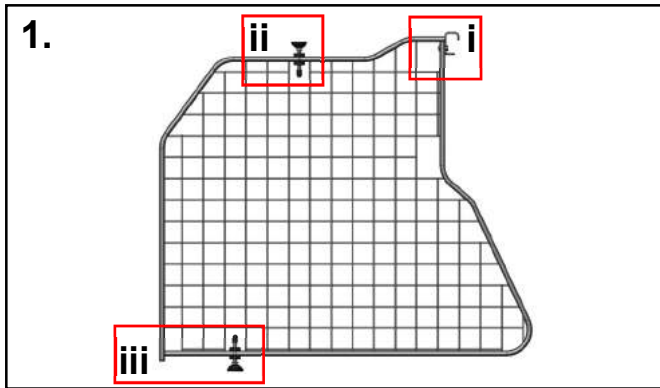

TDG 1506D

FITTING INSTRUCTION / INSTRUCTION DE MONTAGE / EINBAUANLEITUNG /
ISTRUZIONI PER L'USO / INSTRUCCIONES DE MONTAJE / MONTAGEHANDLEIDUNG

BMW 2 SERIES GRAN TOURER (2015-ON)

DOG GUARD / GRILLE PROTECTRICE POUR CHIEN / HUNDEGITTER /
RIPARO PER CANI / DEFENSA PARA PERROS / HONDEREK