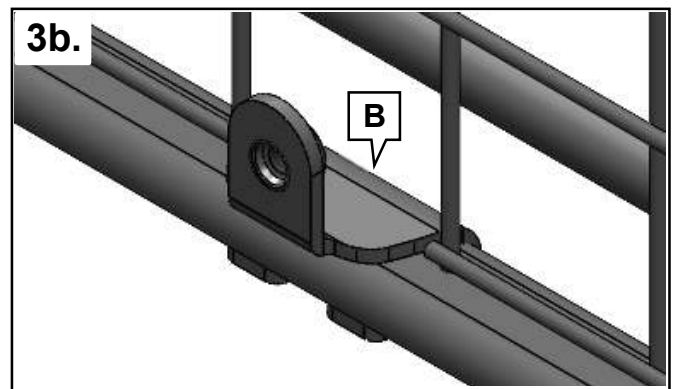

TDG 1506D

FITTING INSTRUCTION / INSTRUCTION DE MONTAGE / EINBAUANLEITUNG /
ISTRUZIONI PER L'USO / INSTRUCCIONES DE MONTAJE / MONTAGEHANDLEIDUNG

BMW 2 SERIES GRAN TOURER (2015-ON)

DOG GUARD / GRILLE PROTECTRICE POUR CHIEN / HUNDEGITTER /
RIPARO PER CANI / DEFENSA PARA PERROS / HONDEREK