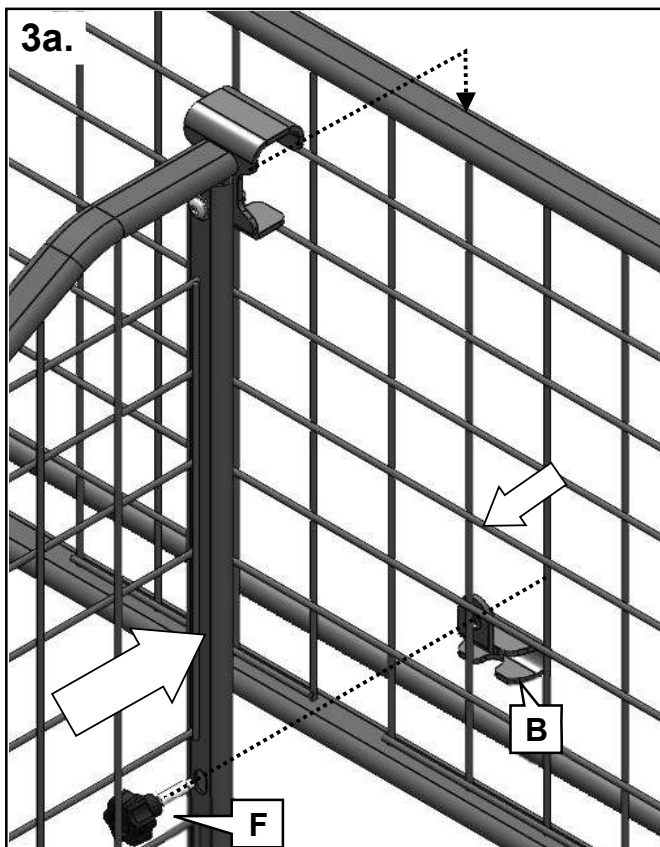

TDG 1506D

FITTING INSTRUCTION / INSTRUCTION DE MONTAGE / EINBAUANLEITUNG /
ISTRUZIONI PER L'USO / INSTRUCCIONES DE MONTAJE / MONTAGEHANDLEIDUNG

BMW 2 SERIES GRAN TOURER (2015-ON)

DOG GUARD / GRILLE PROTECTRICE POUR CHIEN / HUNDEGITTER /
RIPARO PER CANI / DEFENSA PARA PERROS / HONDEREK