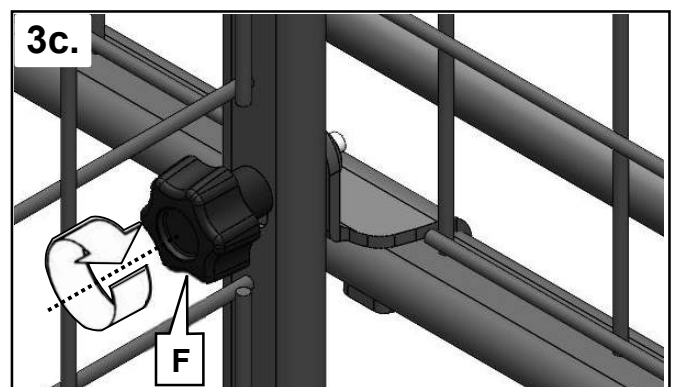

TDG 1506D

FITTING INSTRUCTION / INSTRUCTION DE MONTAGE / EINBAUANLEITUNG /
ISTRUZIONI PER L'USO / INSTRUCCIONES DE MONTAJE / MONTAGEHANDLEIDUNG

BMW 2 SERIES GRAN TOURER (2015-ON)

DOG GUARD / GRILLE PROTECTRICE POUR CHIEN / HUNDEGITTER /
RIPARO PER CANI / DEFENSA PARA PERROS / HONDEREK