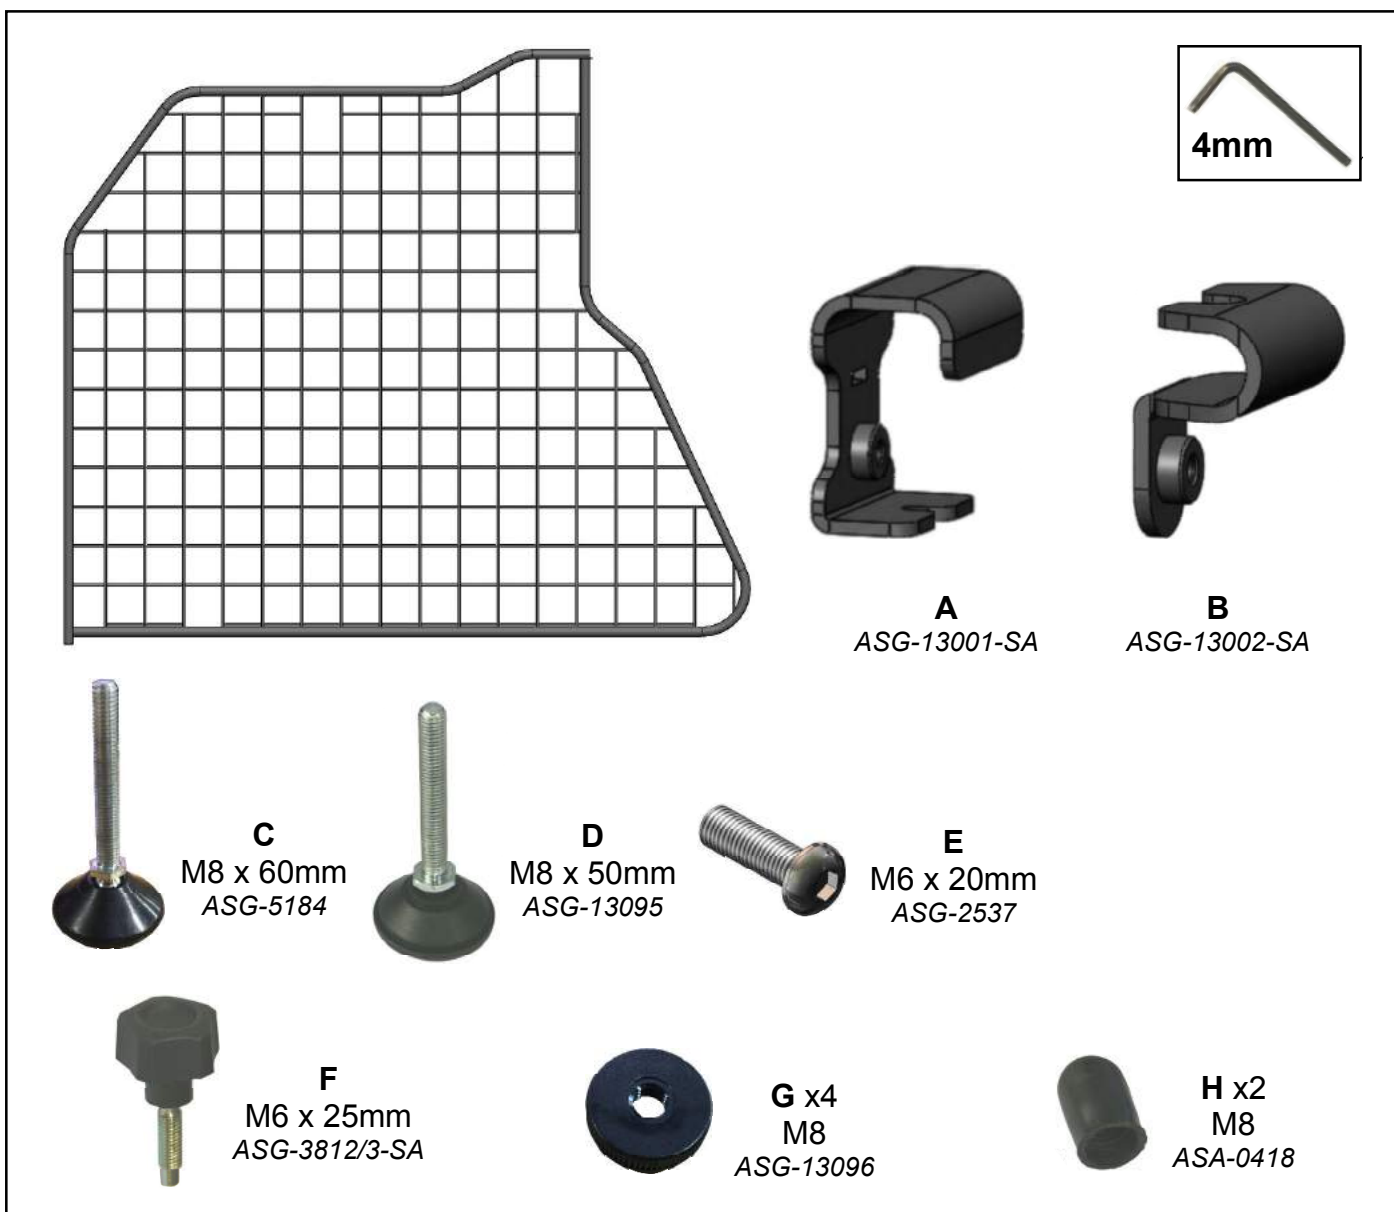

## BMW 2 SERIES GRAN TOURER (2015-ON)

DOG GUARD / GRILLE PROTECTRICE POUR CHIEN / HUNDEGITTER /  
RIPARO PER CANI / DEFENSA PARA PERROS / HONDEREK

50:50

40:60