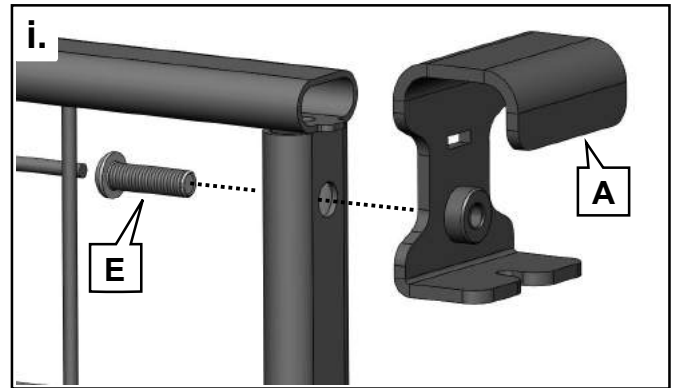

TDG 1506D

FITTING INSTRUCTION / INSTRUCTION DE MONTAGE / EINBAUANLEITUNG /
ISTRUZIONI PER L'USO / INSTRUCCIONES DE MONTAJE / MONTAGEHANDLEIDUNG

BMW 2 SERIES GRAN TOURER (2015-ON)

DOG GUARD / GRILLE PROTECTRICE POUR CHIEN / HUNDEGITTER /
RIPARO PER CANI / DEFENSA PARA PERROS / HONDEREK