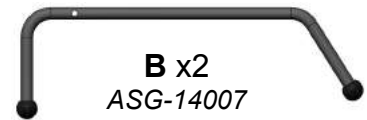

TDG 1506

FITTING INSTRUCTION / INSTRUCTION DE MONTAGE / EINBAUANLEITUNG /
ISTRUZIONI PER L'USO / INSTRUCCIONES DE MONTAJE / MONTAGEHANDLEIDING

BMW 2 SERIES GRAN TOURER (2015-ON)

DOG GUARD / GRILLE PROTECTRICE POUR CHIEN / HUNDEGITTER /
RIPARO PER CANI / DEFENSA PARA PERROS / HONDEREK

A x2
ASG-13003/17-SA

B x2
ASG-14007

C x2
ASG-13042

D x2
ASG-13041

E x2
ASG-12919

F x2
M6
ASG-13025

G x2
M6
ASG-12225

H x2
M6 x 47mm
ASG-3812/8