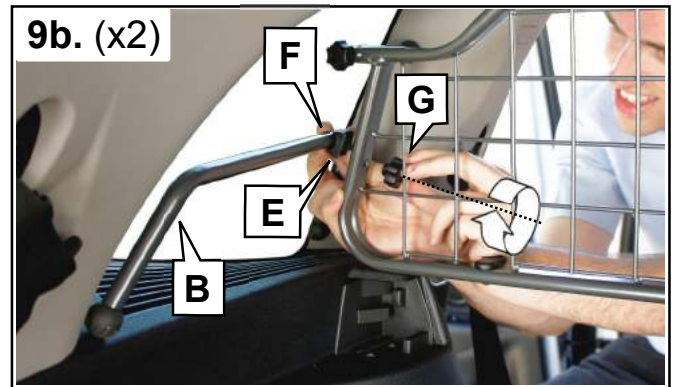

DOG GUARD / GRILLE PROTECTRICE POUR CHIEN / HUNDEGITTER /
RIPARO PER CANI / DEFENSA PARA PERROS / HONDEREK

TDG 1506

FITTING INSTRUCTION / INSTRUCTION DE MONTAGE / EINBAUANLEITUNG /
ISTRUZIONI PER L'USO / INSTRUCCIONES DE MONTAJE / MONTAGEHANDLEIDING