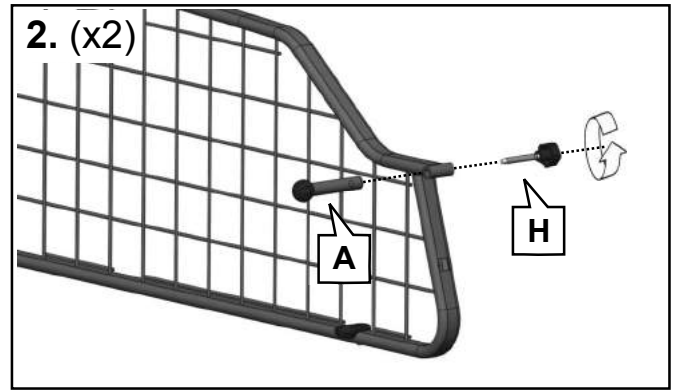

TDG 1506

FITTING INSTRUCTION / INSTRUCTION DE MONTAGE / EINBAUANLEITUNG /
ISTRUZIONI PER L'USO / INSTRUCCIONES DE MONTAJE / MONTAGEHANDLEIDING

BMW 2 SERIES GRAN TOURER (2015-ON)

DOG GUARD / GRILLE PROTECTRICE POUR CHIEN / HUNDEGITTER /
RIPARO PER CANI / DEFENSA PARA PERROS / HONDEREK