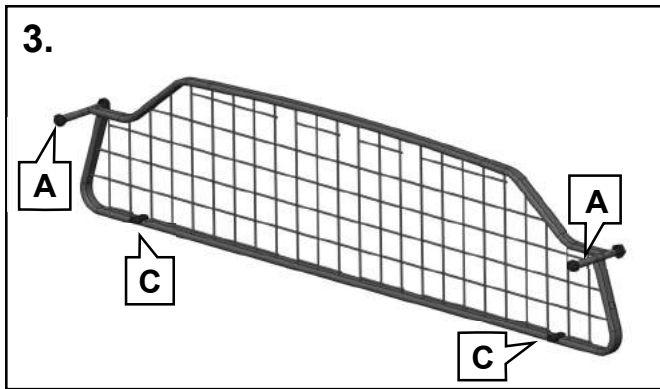

TDG 1506

FITTING INSTRUCTION / INSTRUCTION DE MONTAGE / EINBAUANLEITUNG /
ISTRUZIONI PER L'USO / INSTRUCCIONES DE MONTAJE / MONTAGEHANDLEIDING

BMW 2 SERIES GRAN TOURER (2015-ON)

DOG GUARD / GRILLE PROTECTRICE POUR CHIEN / HUNDEGITTER /
RIPARO PER CANI / DEFENSA PARA PERROS / HONDEREK