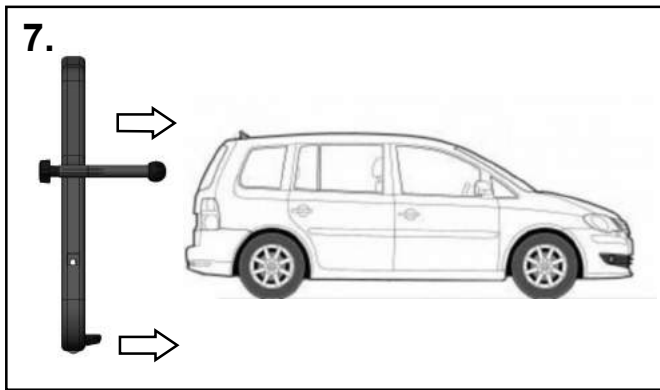

TDG 1506

FITTING INSTRUCTION / INSTRUCTION DE MONTAGE / EINBAUANLEITUNG /
ISTRUZIONI PER L'USO / INSTRUCCIONES DE MONTAJE / MONTAGEHANDLEIDING

BMW 2 SERIES GRAN TOURER (2015-ON)

DOG GUARD / GRILLE PROTECTRICE POUR CHIEN / HUNDEGITTER /
RIPARO PER CANI / DEFENSA PARA PERROS / HONDEREK