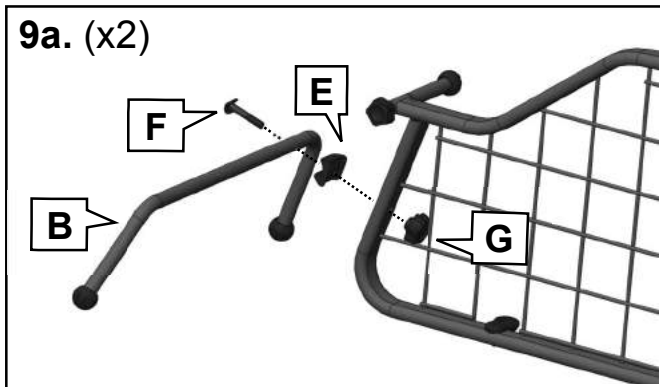

TDG 1506

FITTING INSTRUCTION / INSTRUCTION DE MONTAGE / EINBAUANLEITUNG /
ISTRUZIONI PER L'USO / INSTRUCCIONES DE MONTAJE / MONTAGEHANDLEIDING

BMW 2 SERIES GRAN TOURER (2015-ON)

DOG GUARD / GRILLE PROTECTRICE POUR CHIEN / HUNDEGITTER /
RIPARO PER CANI / DEFENSA PARA PERROS / HONDEREK