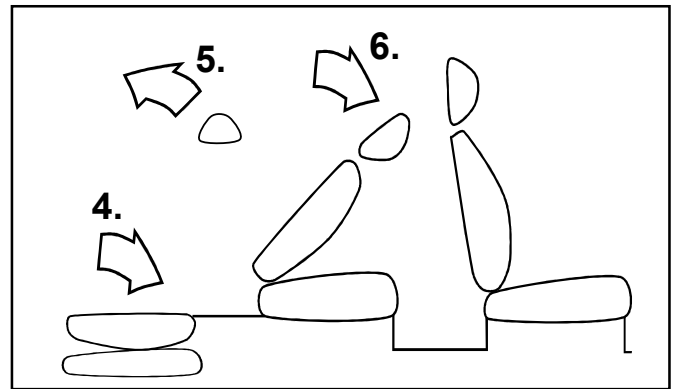

TDG 1506

FITTING INSTRUCTION / INSTRUCTION DE MONTAGE / EINBAUANLEITUNG /
ISTRUZIONI PER L'USO / INSTRUCCIONES DE MONTAJE / MONTAGEHANDLEIDING

BMW 2 SERIES GRAN TOURER (2015-ON)

DOG GUARD / GRILLE PROTECTRICE POUR CHIEN / HUNDEGITTER /
RIPARO PER CANI / DEFENSA PARA PERROS / HONDEREK