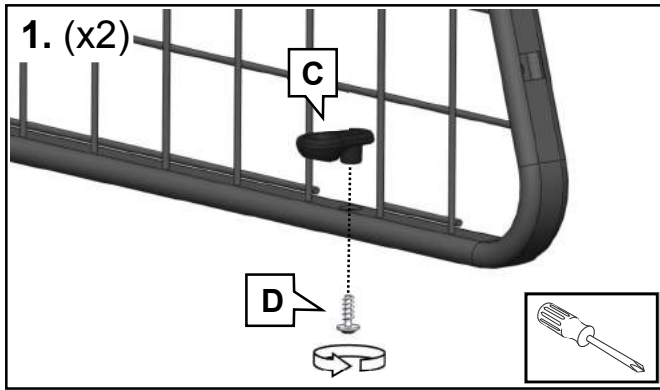

TDG 1506

FITTING INSTRUCTION / INSTRUCTION DE MONTAGE / EINBAUANLEITUNG /
ISTRUZIONI PER L'USO / INSTRUCCIONES DE MONTAJE / MONTAGEHANDLEIDING

BMW 2 SERIES GRAN TOURER (2015-ON)

DOG GUARD / GRILLE PROTECTRICE POUR CHIEN / HUNDEGITTER /
RIPARO PER CANI / DEFENSA PARA PERROS / HONDEREK