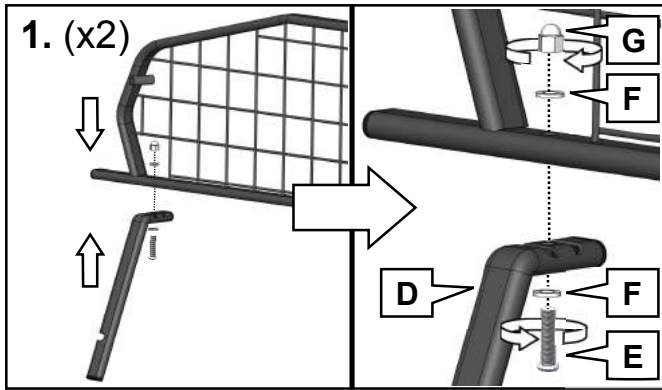

TDG 1504

FITTING INSTRUCTION / INSTRUCTION DE MONTAGE / EINBAUANLEITUNG /
ISTRUZIONI PER L'USO / INSTRUCCIONES DE MONTAJE / MONTAGEHANDLEIDING

SUZUKI VITARA

DOG GUARD / GRILLE PROTECTRICE POUR CHIEN / HUNDEGITTER /
RIPARO PER CANI / DEFENSA PARA PERROS / HONDEREK

TDG 1504

FITTING INSTRUCTION / INSTRUCTION DE MONTAGE / EINBAUANLEITUNG /
ISTRUZIONI PER L'USO / INSTRUCCIONES DE MONTAJE / MONTAGEHANDLEIDUNG

SUZUKI VITARA

DOG GUARD / GRILLE PROTECTRICE POUR CHIEN / HUNDEGITTER /
RIPARO PER CANI / DEFENSA PARA PERROS / HONDEREK