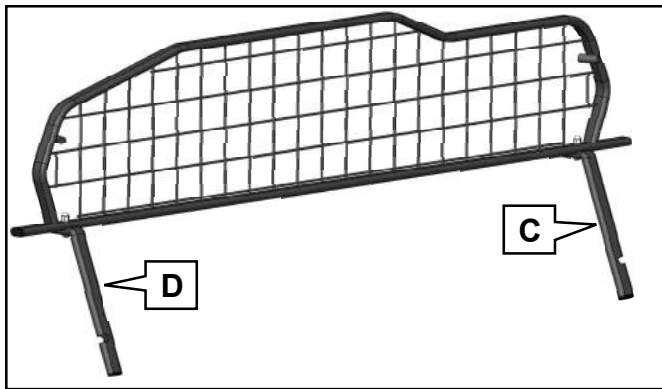

TDG 1504

FITTING INSTRUCTION / INSTRUCTION DE MONTAGE / EINBAUANLEITUNG /
ISTRUZIONI PER L'USO / INSTRUCCIONES DE MONTAJE / MONTAGEHANDLEIDING

SUZUKI VITARA

DOG GUARD / GRILLE PROTECTRICE POUR CHIEN / HUNDEGITTER /
RIPARO PER CANI / DEFENSA PARA PERROS / HONDEREK

TDG 1504

FITTING INSTRUCTION / INSTRUCTION DE MONTAGE / EINBAUANLEITUNG /
ISTRUZIONI PER L'USO / INSTRUCCIONES DE MONTAJE / MONTAGEHANDLEIDUNG

SUZUKI VITARA

DOG GUARD / GRILLE PROTECTRICE POUR CHIEN / HUNDEGITTER /
RIPARO PER CANI / DEFENSA PARA PERROS / HONDEREK