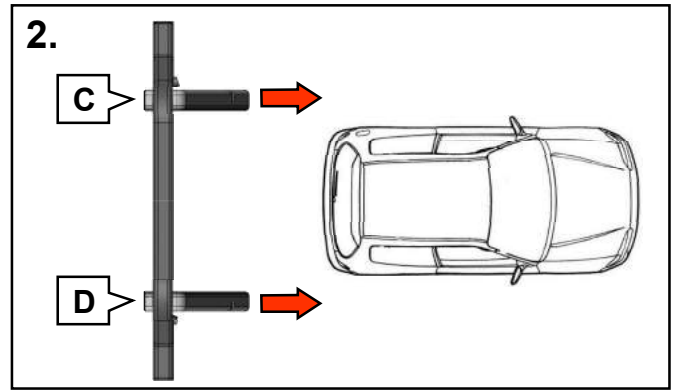

TDG 1504

FITTING INSTRUCTION / INSTRUCTION DE MONTAGE / EINBAUANLEITUNG /
ISTRUZIONI PER L'USO / INSTRUCCIONES DE MONTAJE / MONTAGEHANDLEIDUNG

SUZUKI VITARA

DOG GUARD / GRILLE PROTECTRICE POUR CHIEN / HUNDEGITTER /
RIPARO PER CANI / DEFENSA PARA PERROS / HONDEREK