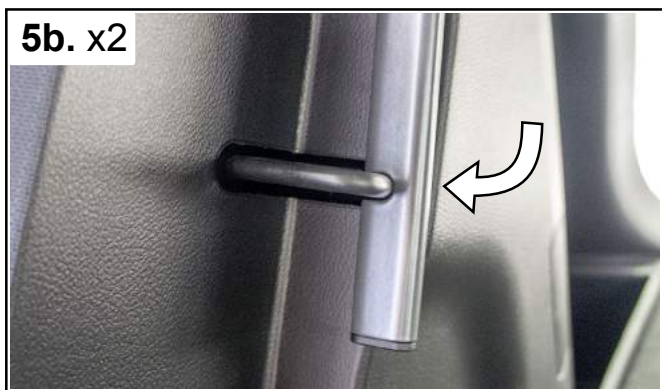

TDG 1504

FITTING INSTRUCTION / INSTRUCTION DE MONTAGE / EINBAUANLEITUNG /
ISTRUZIONI PER L'USO / INSTRUCCIONES DE MONTAJE / MONTAGEHANDLEIDING

SUZUKI VITARA

DOG GUARD / GRILLE PROTECTRICE POUR CHIEN / HUNDEGITTER /
RIPARO PER CANI / DEFENSA PARA PERROS / HONDEREK

TDG 1504

FITTING INSTRUCTION / INSTRUCTION DE MONTAGE / EINBAUANLEITUNG /
ISTRUZIONI PER L'USO / INSTRUCCIONES DE MONTAJE / MONTAGEHANDLEIDUNG

SUZUKI VITARA

DOG GUARD / GRILLE PROTECTRICE POUR CHIEN / HUNDEGITTER /
RIPARO PER CANI / DEFENSA PARA PERROS / HONDEREK