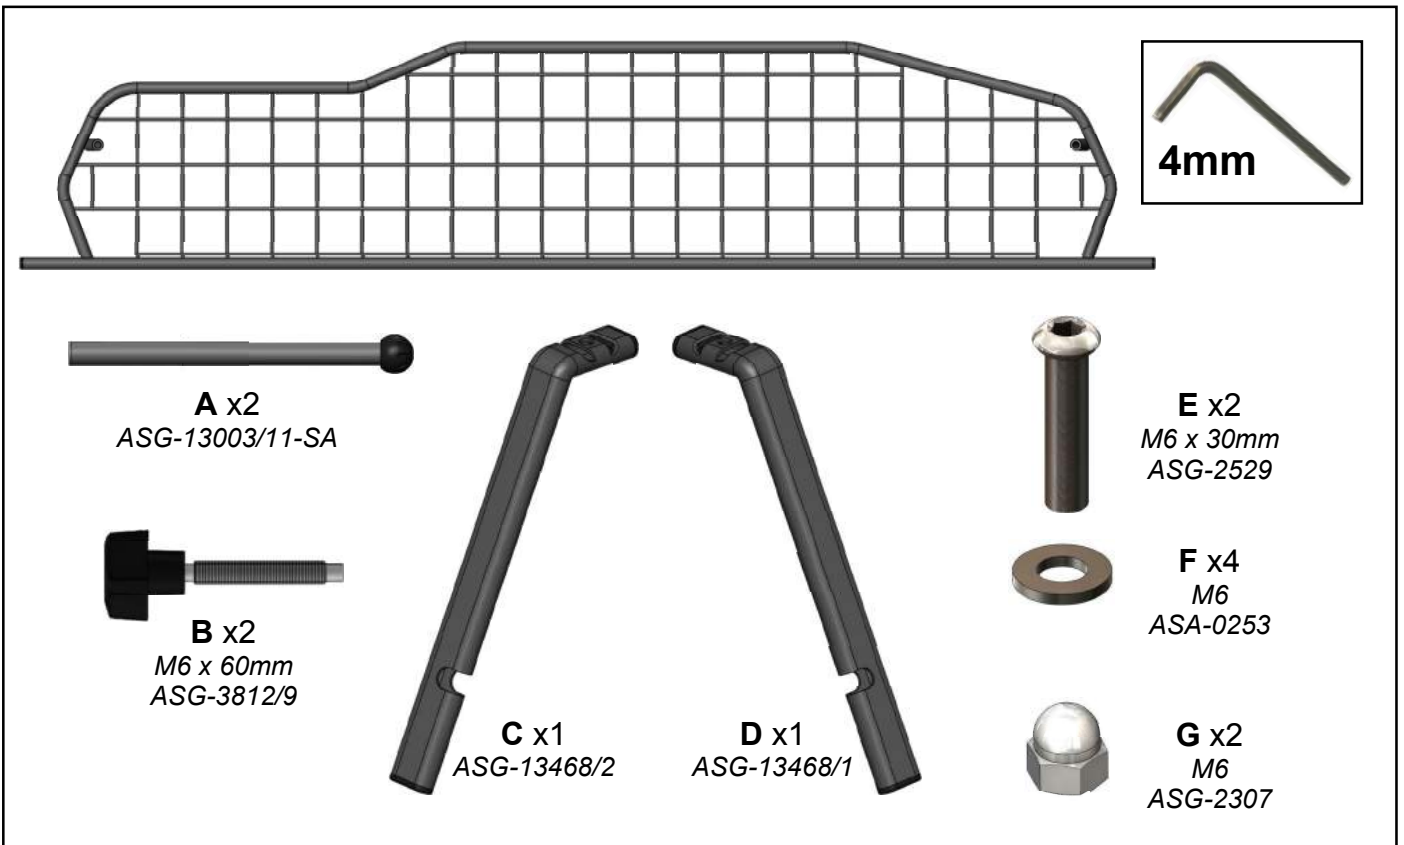

TDG 1504

FITTING INSTRUCTION / INSTRUCTION DE MONTAGE / EINBAUANLEITUNG /
ISTRUZIONI PER L'USO / INSTRUCCIONES DE MONTAJE / MONTAGEHANDLEIDING

SUZUKI VITARA

DOG GUARD / GRILLE PROTECTRICE POUR CHIEN / HUNDEGITTER /
RIPARO PER CANI / DEFENSA PARA PERROS / HONDEREK

TDG 1504

FITTING INSTRUCTION / INSTRUCTION DE MONTAGE / EINBAUANLEITUNG /
ISTRUZIONI PER L'USO / INSTRUCCIONES DE MONTAJE / MONTAGEHANDLEIDUNG

SUZUKI VITARA

DOG GUARD / GRILLE PROTECTRICE POUR CHIEN / HUNDEGITTER /
RIPARO PER CANI / DEFENSA PARA PERROS / HONDEREK