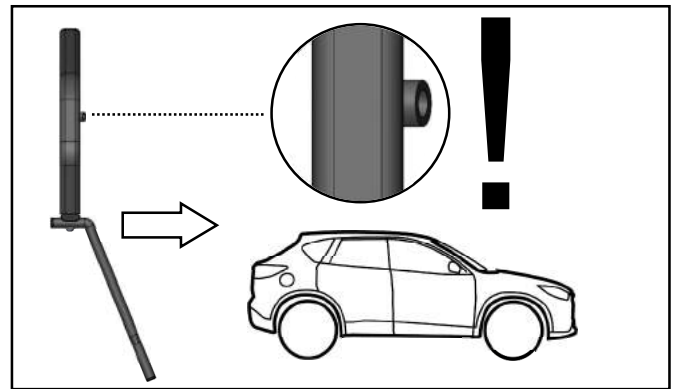

TDG 1504

FITTING INSTRUCTION / INSTRUCTION DE MONTAGE / EINBAUANLEITUNG /
ISTRUZIONI PER L'USO / INSTRUCCIONES DE MONTAJE / MONTAGEHANDLEIDUNG

SUZUKI VITARA

DOG GUARD / GRILLE PROTECTRICE POUR CHIEN / HUNDEGITTER /
RIPARO PER CANI / DEFENSA PARA PERROS / HONDEREK