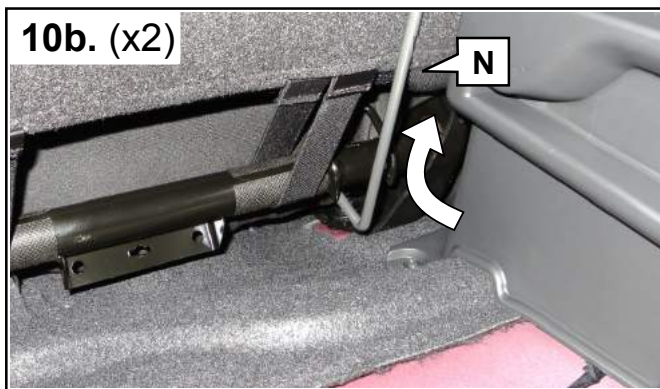

TDG 1503

FITTING INSTRUCTION / INSTRUCTION DE MONTAGE / EINBAUANLEITUNG /
ISTRUZIONI PER L'USO / INSTRUCCIONES DE MONTAJE / MONTAGEHANDLEIDING

HYUNDAI TUCSON (2015-)

DOG GUARD / GRILLE PROTECTRICE POUR CHIEN / HUNDEGITTER /
RIPARO PER CANI / DEFENSA PARA PERROS / HONDEREK