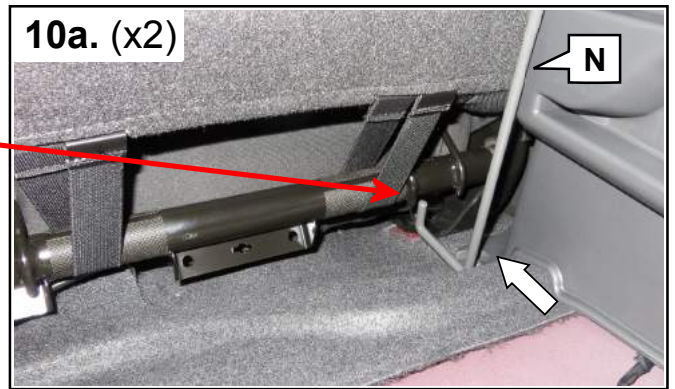

TDG 1503

FITTING INSTRUCTION / INSTRUCTION DE MONTAGE / EINBAUANLEITUNG /
ISTRUZIONI PER L'USO / INSTRUCCIONES DE MONTAJE / MONTAGEHANDLEIDING

HYUNDAI TUCSON (2015-)

DOG GUARD / GRILLE PROTECTRICE POUR CHIEN / HUNDEGITTER /
RIPARO PER CANI / DEFENSA PARA PERROS / HONDEREK