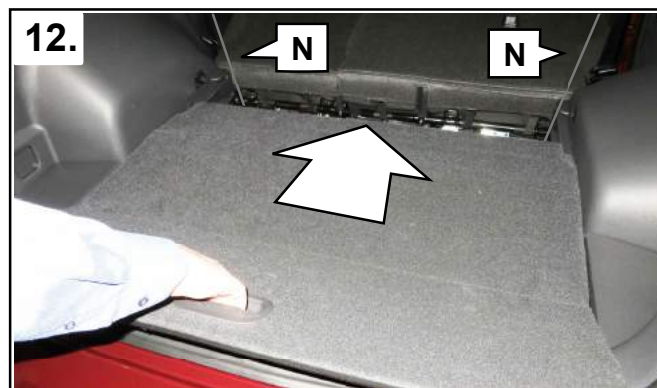

TDG 1503

FITTING INSTRUCTION / INSTRUCTION DE MONTAGE / EINBAUANLEITUNG /
ISTRUZIONI PER L'USO / INSTRUCCIONES DE MONTAJE / MONTAGEHANDLEIDING

HYUNDAI TUCSON (2015-)

DOG GUARD / GRILLE PROTECTRICE POUR CHIEN / HUNDEGITTER /
RIPARO PER CANI / DEFENSA PARA PERROS / HONDEREK