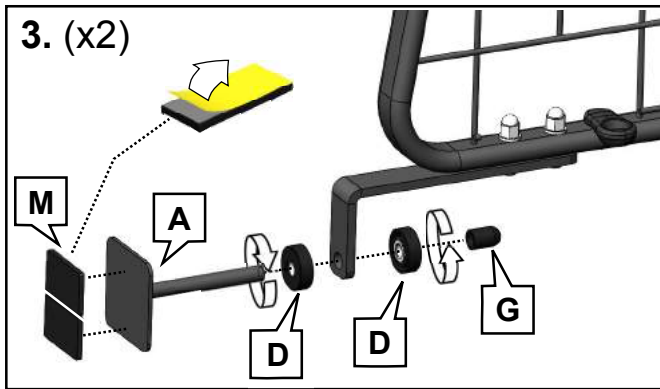

TDG 1503

FITTING INSTRUCTION / INSTRUCTION DE MONTAGE / EINBAUANLEITUNG /
ISTRUZIONI PER L'USO / INSTRUCCIONES DE MONTAJE / MONTAGEHANDLEIDING

HYUNDAI TUCSON (2015-)

DOG GUARD / GRILLE PROTECTRICE POUR CHIEN / HUNDEGITTER /
RIPARO PER CANI / DEFENSA PARA PERROS / HONDEREK