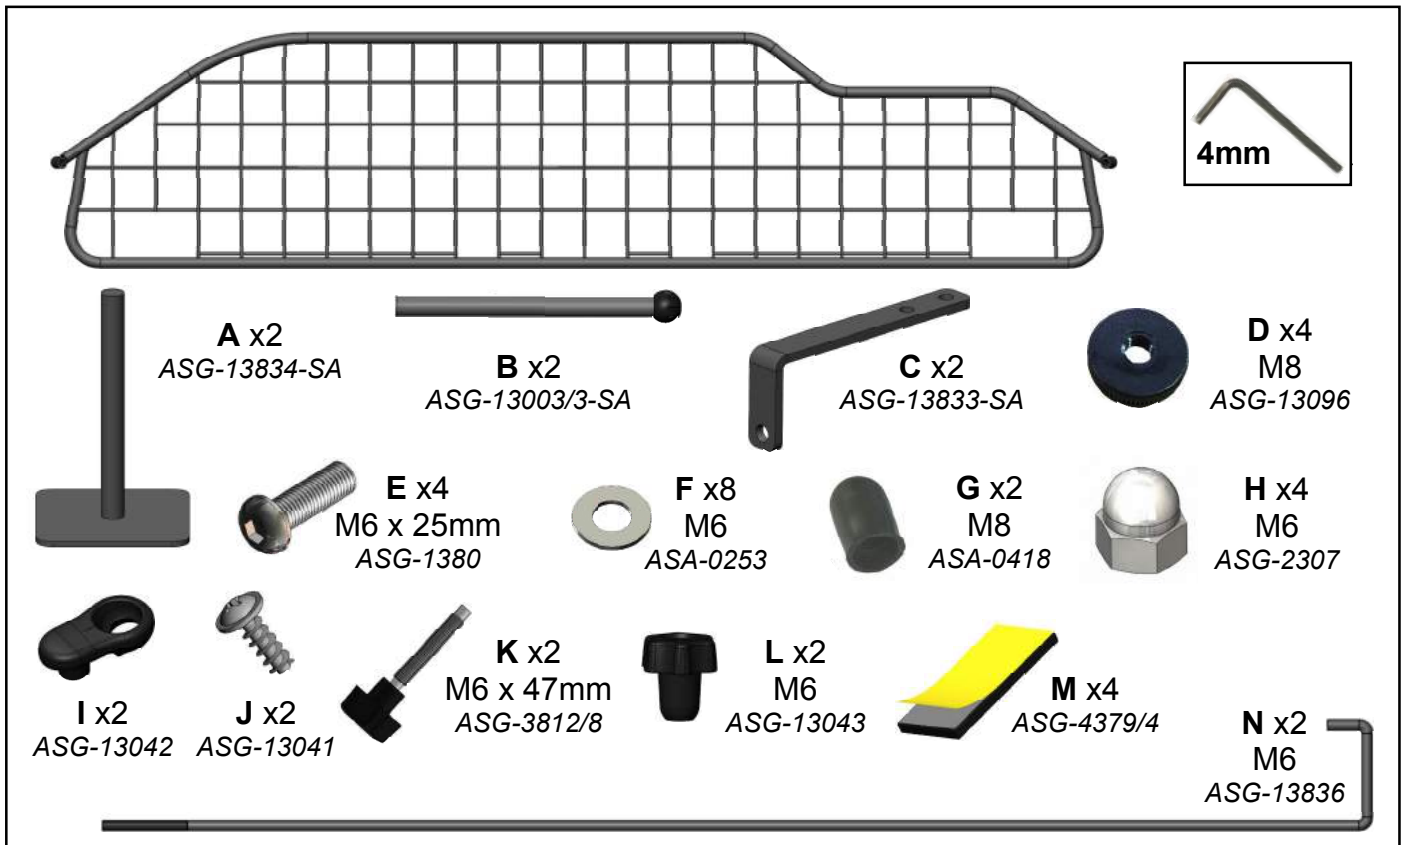

TDG 1503

FITTING INSTRUCTION / INSTRUCTION DE MONTAGE / EINBAUANLEITUNG /
ISTRUZIONI PER L'USO / INSTRUCCIONES DE MONTAJE / MONTAGEHANDLEIDING

HYUNDAI TUCSON (2015-)

DOG GUARD / GRILLE PROTECTRICE POUR CHIEN / HUNDEGITTER /
RIPARO PER CANI / DEFENSA PARA PERROS / HONDEREK