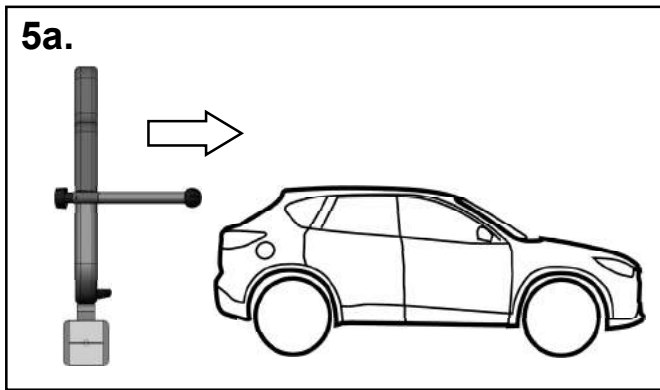

TDG 1503

FITTING INSTRUCTION / INSTRUCTION DE MONTAGE / EINBAUANLEITUNG /
ISTRUZIONI PER L'USO / INSTRUCCIONES DE MONTAJE / MONTAGEHANDLEIDING

HYUNDAI TUCSON (2015-)

DOG GUARD / GRILLE PROTECTRICE POUR CHIEN / HUNDEGITTER /
RIPARO PER CANI / DEFENSA PARA PERROS / HONDEREK