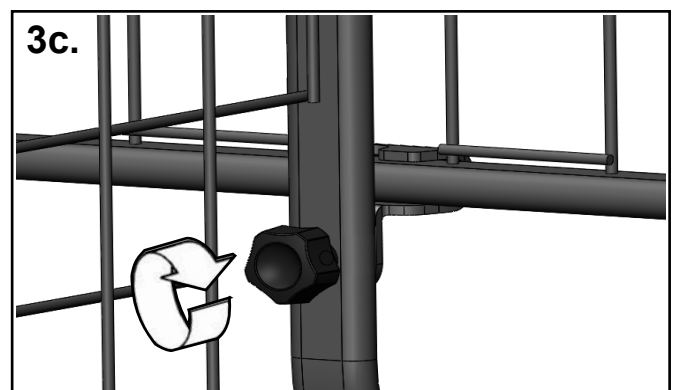

(60:40)

(50:50)

TDG 1502D

FITTING INSTRUCTION / INSTRUCTION DE MONTAGE / EINBAUANLEITUNG /
ISTRUZIONI PER L'USO / INSTRUCCIONES DE MONTAJE / MONTAGEHANDLEIDING

AUDI A4 AVANT (2015-ON)

DOG GUARD / GRILLE PROTECTRICE POUR CHIEN / HUNDEGITTER /
RIPARO PER CANI / DEFENSA PARA PERROS / HONDEREK