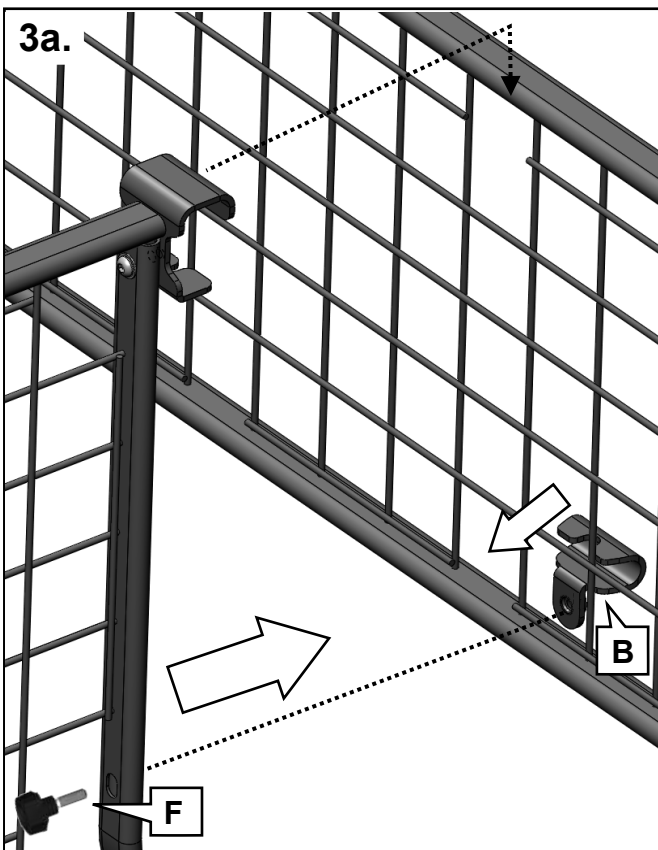

(60:40)

(50:50)

TDG 1502D

FITTING INSTRUCTION / INSTRUCTION DE MONTAGE / EINBAUANLEITUNG /
ISTRUZIONI PER L'USO / INSTRUCCIONES DE MONTAJE / MONTAGEHANDLEIDING

AUDI A4 AVANT (2015-ON)

DOG GUARD / GRILLE PROTECTRICE POUR CHIEN / HUNDEGITTER /
RIPARO PER CANI / DEFENSA PARA PERROS / HONDEREK