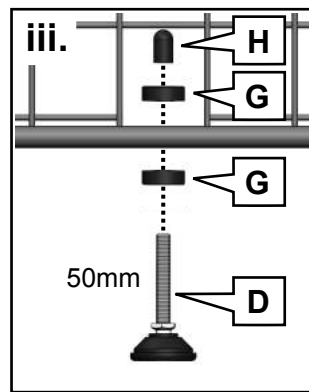

(60:40)

(50:50)

TDG 1502D

FITTING INSTRUCTION / INSTRUCTION DE MONTAGE / EINBAUANLEITUNG /
ISTRUZIONI PER L'USO / INSTRUCCIONES DE MONTAJE / MONTAGEHANDLEIDING

AUDI A4 AVANT (2015-ON)

DOG GUARD / GRILLE PROTECTRICE POUR CHIEN / HUNDEGITTER /
RIPARO PER CANI / DEFENSA PARA PERROS / HONDEREK