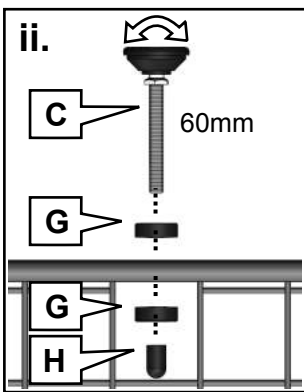

(60:40)

(50:50)

TDG 1502D

FITTING INSTRUCTION / INSTRUCTION DE MONTAGE / EINBAUANLEITUNG /
ISTRUZIONI PER L'USO / INSTRUCCIONES DE MONTAJE / MONTAGEHANDLEIDING

AUDI A4 AVANT (2015-ON)

DOG GUARD / GRILLE PROTECTRICE POUR CHIEN / HUNDEGITTER /
RIPARO PER CANI / DEFENSA PARA PERROS / HONDEREK