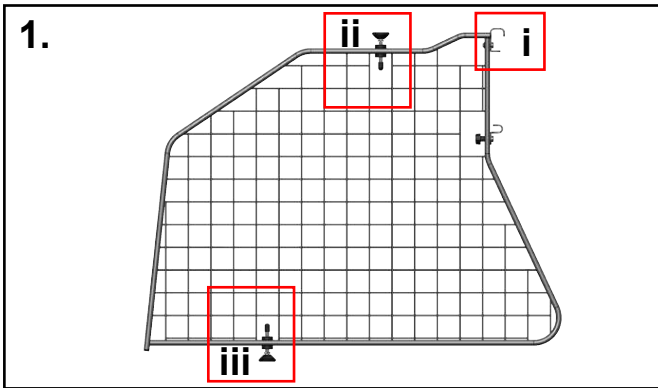

(60:40)

(50:50)

TDG 1502D

FITTING INSTRUCTION / INSTRUCTION DE MONTAGE / EINBAUANLEITUNG /
ISTRUZIONI PER L'USO / INSTRUCCIONES DE MONTAJE / MONTAGEHANDLEIDING

AUDI A4 AVANT (2015-ON)

DOG GUARD / GRILLE PROTECTRICE POUR CHIEN / HUNDEGITTER /
RIPARO PER CANI / DEFENSA PARA PERROS / HONDEREK