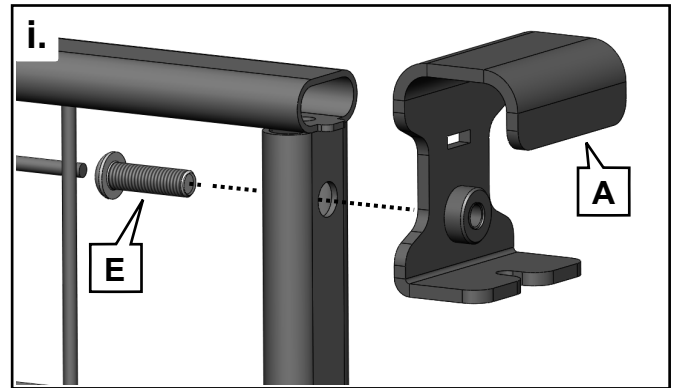

(60:40)

(50:50)

TDG 1502D

FITTING INSTRUCTION / INSTRUCTION DE MONTAGE / EINBAUANLEITUNG /
ISTRUZIONI PER L'USO / INSTRUCCIONES DE MONTAJE / MONTAGEHANDLEIDING

AUDI A4 AVANT (2015-ON)

DOG GUARD / GRILLE PROTECTRICE POUR CHIEN / HUNDEGITTER /
RIPARO PER CANI / DEFENSA PARA PERROS / HONDEREK