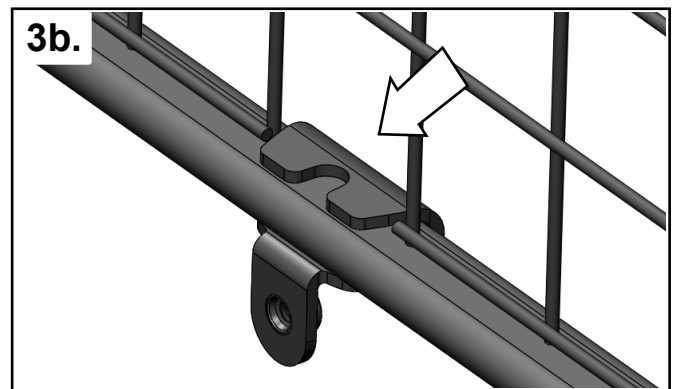

(60:40)

(50:50)

TDG 1502D

FITTING INSTRUCTION / INSTRUCTION DE MONTAGE / EINBAUANLEITUNG /
ISTRUZIONI PER L'USO / INSTRUCCIONES DE MONTAJE / MONTAGEHANDLEIDING

AUDI A4 AVANT (2015-ON)

DOG GUARD / GRILLE PROTECTRICE POUR CHIEN / HUNDEGITTER /
RIPARO PER CANI / DEFENSA PARA PERROS / HONDEREK